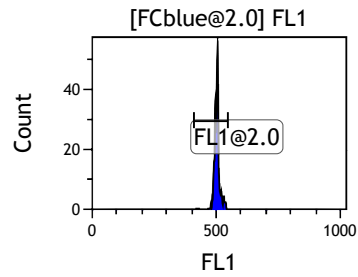

Gate	X-AMean	HP	X-CV
All	352.39	2.10	
FCblue@2.0	690.30	0.31	
FCred	225.20	0.75	
FCviolet	80.81	2.10	

Gate	X-AMean	HP	X-CV
All	503.22	0.84	
FL1@2.0	503.22	0.84	

Gate	X-AMean	HP	X-CV
All	502.89	0.84	
FL2@2.0	503.08	0.84	

Gate	X-AMean	HP	X-CV
All	510.88	0.75	
FL3@2.0	510.88	0.75	

Gate	X-AMean	HP	X-CV
All	482.50	0.88	
FL4@2.0	482.50	0.88	

Gate	X-AMean	HP	X-CV
All	488.42	1.31	
FL5@2.5	488.52	1.31	

Gate	X-AMean	HP	X-CV
All	519.51	0.97	
FL6@3.0	522.97	0.97	