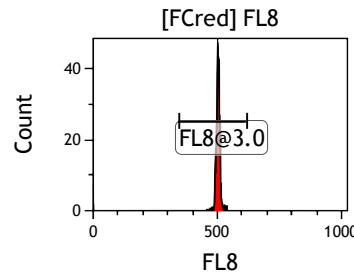

Gate	X-AMean	HP	X-CV
All	510.88	0.75	
FL3@2.0	510.88	0.75	

Gate	X-AMean	HP	X-CV
All	482.50	0.88	
FL4@2.0	482.50	0.88	

Gate	X-AMean	HP	X-CV
All	488.42	1.31	
FL5@2.5	488.52	1.31	

Gate	X-AMean	HP	X-CV
All	519.51	0.97	
FL6@3.0	522.97	0.97	

Gate	X-AMean	HP	X-CV
All	517.52	0.90	
FL7@3.0	521.08	0.90	

Gate	X-AMean	HP	X-CV
All	499.54	0.93	
FL8@3.0	502.97	0.93	

Gate	X-AMean	HP	X-CV
All	500.41	1.24	
FL9@4.0	506.63	1.24	

Gate	X-AMean	HP	X-CV
All	495.41	0.68	
FL10@4.0	501.61	0.68	