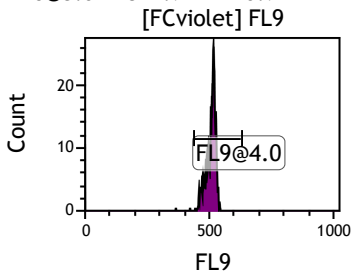

Gate	X-AMean	HP	X-CV
All	352.39	2.10	
FCblue@2.0	690.30	0.31	
FCred	225.20	0.75	
FCviolet	80.81	2.10	

Gate	X-AMean	HP	X-CV
All	503.22	0.84	
FL1@2.0	503.22	0.84	

Gate	X-AMean	HP	X-CV
All	502.89	0.84	
FL2@2.0	503.08	0.84	

Gate	X-AMean	HP	X-CV
All	510.88	0.75	
FL3@2.0	510.88	0.75	

Gate	X-AMean	HP	X-CV
All	482.50	0.88	
FL4@2.0	482.50	0.88	

Gate	X-AMean	HP	X-CV
All	488.42	1.31	
FL5@2.5	488.52	1.31	

Gate	X-AMean	HP	X-CV
All	519.51	0.97	
FL6@3.0	522.97	0.97	

Gate	X-AMean	HP	X-CV
All	517.52	0.90	
FL7@3.0	521.08	0.90	

Gate	X-AMean	HP	X-CV
All	499.54	0.93	
FL8@3.0	502.97	0.93	

Gate	X-AMean	HP	X-CV
All	500.41	1.24	
FL9@4.0	506.63	1.24	

Gate	X-AMean	HP	X-CV
All	495.41	0.68	
FL10@4.0	501.61	0.68	