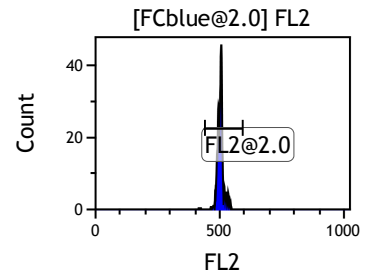

Gate	X-AMean	HP	X-CV
All	352.39	2.10	
FCblue@2.0	690.30	0.31	
FCred	225.20	0.75	
FCviolet	80.81	2.10	

Gate	X-AMean	HP	X-CV
All	503.22	0.84	
FL1@2.0	503.22	0.84	

Gate	X-AMean	HP	X-CV
All	502.89	0.84	
FL2@2.0	503.08	0.84	

Gate	X-AMean	HP	X-CV
All	510.88	0.75	
FL3@2.0	510.88	0.75	

Gate	X-AMean	HP	X-CV
All	482.50	0.88	
FL4@2.0	482.50	0.88	

Gate	X-AMean	HP	X-CV
All	488.42	1.31	
FL5@2.5	488.52	1.31	

Gate	X-AMean	HP	X-CV
All	519.51	0.97	
FL6@3.0	522.97	0.97	