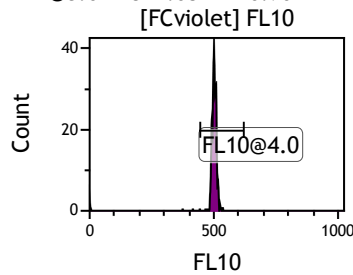

Gate	X-AMean	HP	X-CV
All	352.39	2.10	
FCblue@2.0	690.30	0.31	
FCred	225.20	0.75	
FCviolet	80.81	2.10	

Gate	X-AMean	HP	X-CV
All	503.22	0.84	
FL1@2.0	503.22	0.84	

Gate	X-AMean	HP	X-CV
All	502.89	0.84	
FL2@2.0	503.08	0.84	

Gate	X-AMean	HP	X-CV
All	510.88	0.75	
FL3@2.0	510.88	0.75	

Gate	X-AMean	HP	X-CV
All	482.50	0.88	
FL4@2.0	482.50	0.88	

Gate	X-AMean	HP	X-CV
All	488.42	1.31	
FL5@2.5	488.52	1.31	

Gate	X-AMean	HP	X-CV
All	519.51	0.97	
FL6@3.0	522.97	0.97	

Gate	X-AMean	HP	X-CV
All	517.52	0.90	
FL7@3.0	521.08	0.90	

Gate	X-AMean	HP	X-CV
All	499.54	0.93	
FL8@3.0	502.97	0.93	

Gate	X-AMean	HP	X-CV
All	500.41	1.24	
FL9@4.0	506.63	1.24	

Gate	X-AMean	HP	X-CV
All	495.41	0.68	
FL10@4.0	501.61	0.68	