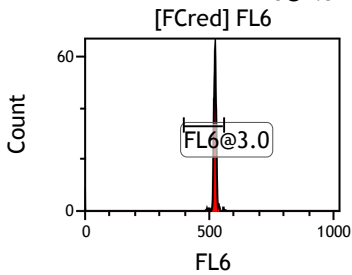

Gate	X-AMean	HP	X-CV
All	352.39	2.10	
FCblue@2.0	690.30	0.31	
FCred	225.20	0.75	
FCviolet	80.81	2.10	

Gate	X-AMean	HP	X-CV
All	503.22	0.84	
FL1@2.0	503.22	0.84	

Gate	X-AMean	HP	X-CV
All	502.89	0.84	
FL2@2.0	503.08	0.84	

Gate	X-AMean	HP	X-CV
All	510.88	0.75	
FL3@2.0	510.88	0.75	

Gate	X-AMean	HP	X-CV
All	482.50	0.88	
FL4@2.0	482.50	0.88	

Gate	X-AMean	HP	X-CV
All	488.42	1.31	
FL5@2.5	488.52	1.31	

Gate	X-AMean	HP	X-CV
All	519.51	0.97	
FL6@3.0	522.97	0.97	