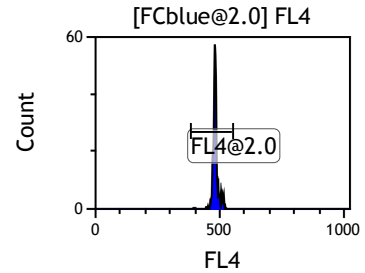

Gate	X-AMean	HP	X-CV
All	352.39	2.10	
FCblue@2.0	690.30	0.31	
FCred	225.20	0.75	
FCviolet	80.81	2.10	

Gate	X-AMean	HP	X-CV
All	503.22	0.84	
FL1@2.0	503.22	0.84	

Gate	X-AMean	HP	X-CV
All	502.89	0.84	
FL2@2.0	503.08	0.84	

Gate	X-AMean	HP	X-CV
All	510.88	0.75	
FL3@2.0	510.88	0.75	

Gate	X-AMean	HP	X-CV
All	482.50	0.88	
FL4@2.0	482.50	0.88	

Gate	X-AMean	HP	X-CV
All	488.42	1.31	
FL5@2.5	488.52	1.31	

Gate	X-AMean	HP	X-CV
All	519.51	0.97	
FL6@3.0	522.97	0.97	