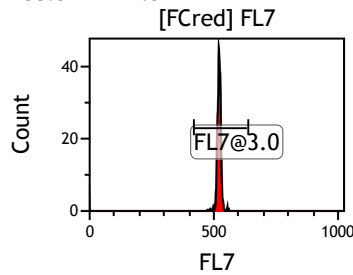

Gate	X-AMean	HP	X-CV
All	510.88	0.75	
FL3@2.0	510.88	0.75	

Gate	X-AMean	HP	X-CV
All	482.50	0.88	
FL4@2.0	482.50	0.88	

Gate	X-AMean	HP	X-CV
All	488.42	1.31	
FL5@2.5	488.52	1.31	

Gate	X-AMean	HP	X-CV
All	519.51	0.97	
FL6@3.0	522.97	0.97	

Gate	X-AMean	HP	X-CV
All	517.52	0.90	
FL7@3.0	521.08	0.90	

Gate	X-AMean	HP	X-CV
All	499.54	0.93	
FL8@3.0	502.97	0.93	

Gate	X-AMean	HP	X-CV
All	500.41	1.24	
FL9@4.0	506.63	1.24	

Gate	X-AMean	HP	X-CV
All	495.41	0.68	
FL10@4.0	501.61	0.68	