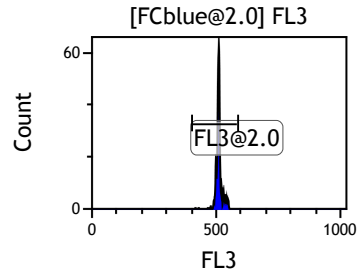

Gate	X-AMean	HP	X-CV
All	352.39	2.10	
FCblue@2.0	690.30	0.31	
FCred	225.20	0.75	
FCviolet	80.81	2.10	

Gate	X-AMean	HP	X-CV
All	503.22	0.84	
FL1@2.0	503.22	0.84	

Gate	X-AMean	HP	X-CV
All	502.89	0.84	
FL2@2.0	503.08	0.84	

Gate	X-AMean	HP	X-CV
All	510.88	0.75	
FL3@2.0	510.88	0.75	

Gate	X-AMean	HP	X-CV
All	482.50	0.88	
FL4@2.0	482.50	0.88	

Gate	X-AMean	HP	X-CV
All	488.42	1.31	
FL5@2.5	488.52	1.31	

Gate	X-AMean	HP	X-CV
All	519.51	0.97	
FL6@3.0	522.97	0.97	