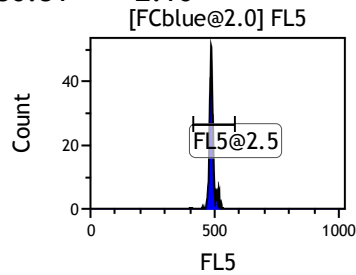

Gate	X-AMean	HP	X-CV
All	352.39	2.10	
FCblue@2.0	690.30	0.31	
FCred	225.20	0.75	
FCviolet	80.81	2.10	

Gate	X-AMean	HP	X-CV
All	503.22	0.84	
FL1@2.0	503.22	0.84	

Gate	X-AMean	HP	X-CV
All	502.89	0.84	
FL2@2.0	503.08	0.84	

Gate	X-AMean	HP	X-CV
All	510.88	0.75	
FL3@2.0	510.88	0.75	

Gate	X-AMean	HP	X-CV
All	482.50	0.88	
FL4@2.0	482.50	0.88	

Gate	X-AMean	HP	X-CV
All	488.42	1.31	
FL5@2.5	488.52	1.31	

Gate	X-AMean	HP	X-CV
All	519.51	0.97	
FL6@3.0	522.97	0.97	