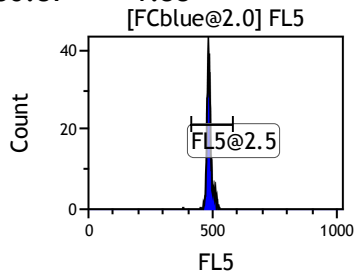

Gate	X-AMean	HP	X-CV
All	348.96	1.55	
FCblue@2.0	689.37	0.18	
FCred	225.20	0.57	
FCviolet	80.87	1.55	

Gate	X-AMean	HP	X-CV
All	499.75	1.01	
FL1@2.0	499.88	1.01	

Gate	X-AMean	HP	X-CV
All	495.97	0.34	
FL2@2.0	496.11	0.34	

Gate	X-AMean	HP	X-CV
All	505.59	1.18	
FL3@2.0	505.74	1.18	

Gate	X-AMean	HP	X-CV
All	496.40	1.21	
FL4@2.0	496.40	1.21	

Gate	X-AMean	HP	X-CV
All	486.23	1.32	
FL5@2.5	486.37	1.32	

Gate	X-AMean	HP	X-CV
All	510.12	0.67	
FL6@3.0	510.21	0.67	