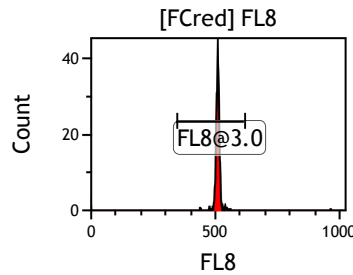

Gate	X-AMean	HP	X-CV
All	505.59	1.18	
FL3@2.0	505.74	1.18	

Gate	X-AMean	HP	X-CV
All	496.40	1.21	
FL4@2.0	496.40	1.21	

Gate	X-AMean	HP	X-CV
All	486.23	1.32	
FL5@2.5	486.37	1.32	

Gate	X-AMean	HP	X-CV
All	510.12	0.67	
FL6@3.0	510.21	0.67	

Gate	X-AMean	HP	X-CV
All	518.98	0.74	
FL7@3.0	519.07	0.74	

Gate	X-AMean	HP	X-CV
All	509.20	1.09	
FL8@3.0	509.29	1.09	

Gate	X-AMean	HP	X-CV
All	537.02	0.69	
FL9@4.0	539.41	0.69	

Gate	X-AMean	HP	X-CV
All	504.15	1.42	
FL10@4.0	506.39	1.42	