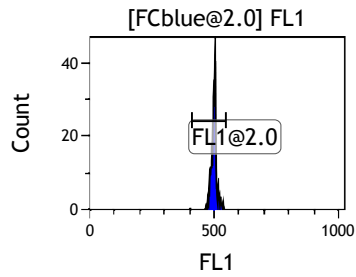

Gate	X-AMean	HP	X-CV
All	348.96	1.55	
FCblue@2.0	689.37	0.18	
FCred	225.20	0.57	
FCviolet	80.87	1.55	

Gate	X-AMean	HP	X-CV
All	499.75	1.01	
FL1@2.0	499.88	1.01	

Gate	X-AMean	HP	X-CV
All	495.97	0.34	
FL2@2.0	496.11	0.34	

Gate	X-AMean	HP	X-CV
All	505.59	1.18	
FL3@2.0	505.74	1.18	

Gate	X-AMean	HP	X-CV
All	496.40	1.21	
FL4@2.0	496.40	1.21	

Gate	X-AMean	HP	X-CV
All	486.23	1.32	
FL5@2.5	486.37	1.32	

Gate	X-AMean	HP	X-CV
All	510.12	0.67	
FL6@3.0	510.21	0.67	