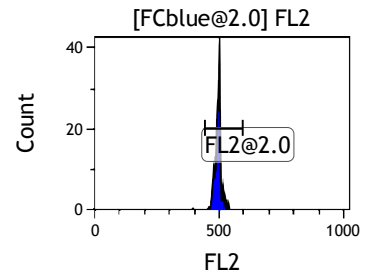

Gate	X-AMean	HP	X-CV
All	348.96	1.55	
FCblue@2.0	689.37	0.18	
FCred	225.20	0.57	
FCviolet	80.87	1.55	

Gate	X-AMean	HP	X-CV
All	499.75	1.01	
FL1@2.0	499.88	1.01	

Gate	X-AMean	HP	X-CV
All	495.97	0.34	
FL2@2.0	496.11	0.34	

Gate	X-AMean	HP	X-CV
All	505.59	1.18	
FL3@2.0	505.74	1.18	

Gate	X-AMean	HP	X-CV
All	496.40	1.21	
FL4@2.0	496.40	1.21	

Gate	X-AMean	HP	X-CV
All	486.23	1.32	
FL5@2.5	486.37	1.32	

Gate	X-AMean	HP	X-CV
All	510.12	0.67	
FL6@3.0	510.21	0.67	