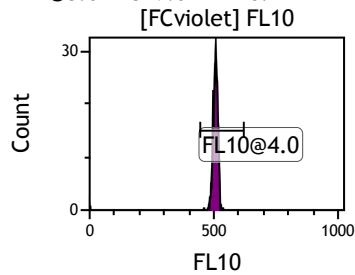

Gate	X-AMean	HP	X-CV
All	348.96	1.55	
FCblue@2.0	689.37	0.18	
FCred	225.20	0.57	
FCviolet	80.87	1.55	

Gate	X-AMean	HP	X-CV
All	499.75	1.01	
FL1@2.0	499.88	1.01	

Gate	X-AMean	HP	X-CV
All	495.97	0.34	
FL2@2.0	496.11	0.34	

Gate	X-AMean	HP	X-CV
All	505.59	1.18	
FL3@2.0	505.74	1.18	

Gate	X-AMean	HP	X-CV
All	496.40	1.21	
FL4@2.0	496.40	1.21	

Gate	X-AMean	HP	X-CV
All	486.23	1.32	
FL5@2.5	486.37	1.32	

Gate	X-AMean	HP	X-CV
All	510.12	0.67	
FL6@3.0	510.21	0.67	

Gate	X-AMean	HP	X-CV
All	518.98	0.74	
FL7@3.0	519.07	0.74	

Gate	X-AMean	HP	X-CV
All	509.20	1.09	
FL8@3.0	509.29	1.09	

Gate	X-AMean	HP	X-CV
All	537.02	0.69	
FL9@4.0	539.41	0.69	

Gate	X-AMean	HP	X-CV
All	504.15	1.42	
FL10@4.0	506.39	1.42	