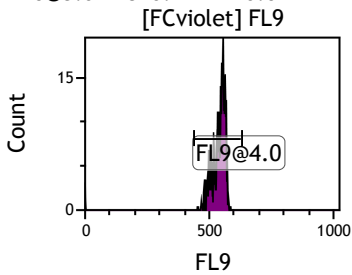

Gate	X-AMean	HP	X-CV
All	348.96	1.55	
FCblue@2.0	689.37	0.18	
FCred	225.20	0.57	
FCviolet	80.87	1.55	

Gate	X-AMean	HP	X-CV
All	499.75	1.01	
FL1@2.0	499.88	1.01	

Gate	X-AMean	HP	X-CV
All	495.97	0.34	
FL2@2.0	496.11	0.34	

Gate	X-AMean	HP	X-CV
All	505.59	1.18	
FL3@2.0	505.74	1.18	

Gate	X-AMean	HP	X-CV
All	496.40	1.21	
FL4@2.0	496.40	1.21	

Gate	X-AMean	HP	X-CV
All	486.23	1.32	
FL5@2.5	486.37	1.32	

Gate	X-AMean	HP	X-CV
All	510.12	0.67	
FL6@3.0	510.21	0.67	

Gate	X-AMean	HP	X-CV
All	518.98	0.74	
FL7@3.0	519.07	0.74	

Gate	X-AMean	HP	X-CV
All	509.20	1.09	
FL8@3.0	509.29	1.09	

Gate	X-AMean	HP	X-CV
All	537.02	0.69	
FL9@4.0	539.41	0.69	

Gate	X-AMean	HP	X-CV
All	504.15	1.42	
FL10@4.0	506.39	1.42	