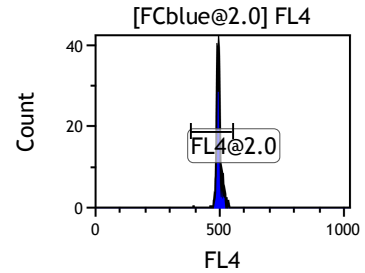

Gate	X-AMean	HP	X-CV
All	348.96	1.55	
FCblue@2.0	689.37	0.18	
FCred	225.20	0.57	
FCviolet	80.87	1.55	

Gate	X-AMean	HP	X-CV
All	499.75	1.01	
FL1@2.0	499.88	1.01	

Gate	X-AMean	HP	X-CV
All	495.97	0.34	
FL2@2.0	496.11	0.34	

Gate	X-AMean	HP	X-CV
All	505.59	1.18	
FL3@2.0	505.74	1.18	

Gate	X-AMean	HP	X-CV
All	496.40	1.21	
FL4@2.0	496.40	1.21	

Gate	X-AMean	HP	X-CV
All	486.23	1.32	
FL5@2.5	486.37	1.32	

Gate	X-AMean	HP	X-CV
All	510.12	0.67	
FL6@3.0	510.21	0.67	