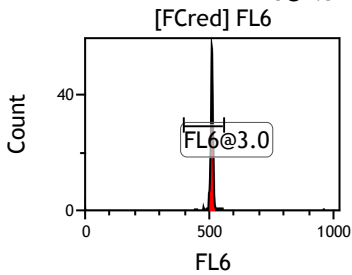

Gate	X-AMean	HP	X-CV
All	348.96	1.55	
FCblue@2.0	689.37	0.18	
FCred	225.20	0.57	
FCviolet	80.87	1.55	

Gate	X-AMean	HP	X-CV
All	499.75	1.01	
FL1@2.0	499.88	1.01	

Gate	X-AMean	HP	X-CV
All	495.97	0.34	
FL2@2.0	496.11	0.34	

Gate	X-AMean	HP	X-CV
All	505.59	1.18	
FL3@2.0	505.74	1.18	

Gate	X-AMean	HP	X-CV
All	496.40	1.21	
FL4@2.0	496.40	1.21	

Gate	X-AMean	HP	X-CV
All	486.23	1.32	
FL5@2.5	486.37	1.32	

Gate	X-AMean	HP	X-CV
All	510.12	0.67	
FL6@3.0	510.21	0.67	