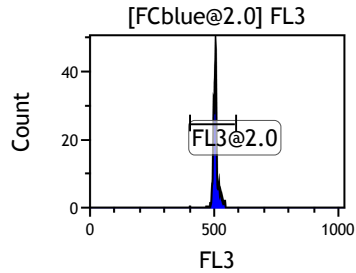

Gate	X-AMean	HP	X-CV
All	348.96	1.55	
FCblue@2.0	689.37	0.18	
FCred	225.20	0.57	
FCviolet	80.87	1.55	

Gate	X-AMean	HP	X-CV
All	499.75	1.01	
FL1@2.0	499.88	1.01	

Gate	X-AMean	HP	X-CV
All	495.97	0.34	
FL2@2.0	496.11	0.34	

Gate	X-AMean	HP	X-CV
All	505.59	1.18	
FL3@2.0	505.74	1.18	

Gate	X-AMean	HP	X-CV
All	496.40	1.21	
FL4@2.0	496.40	1.21	

Gate	X-AMean	HP	X-CV
All	486.23	1.32	
FL5@2.5	486.37	1.32	

Gate	X-AMean	HP	X-CV
All	510.12	0.67	
FL6@3.0	510.21	0.67	