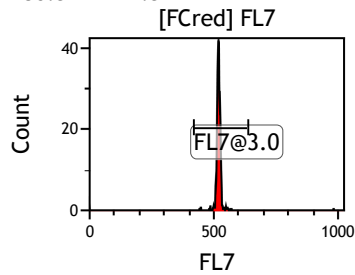

Gate	X-AMean	HP	X-CV
All	505.59	1.18	
FL3@2.0	505.74	1.18	

Gate	X-AMean	HP	X-CV
All	496.40	1.21	
FL4@2.0	496.40	1.21	

Gate	X-AMean	HP	X-CV
All	486.23	1.32	
FL5@2.5	486.37	1.32	

Gate	X-AMean	HP	X-CV
All	510.12	0.67	
FL6@3.0	510.21	0.67	

Gate	X-AMean	HP	X-CV
All	518.98	0.74	
FL7@3.0	519.07	0.74	

Gate	X-AMean	HP	X-CV
All	509.20	1.09	
FL8@3.0	509.29	1.09	

Gate	X-AMean	HP	X-CV
All	537.02	0.69	
FL9@4.0	539.41	0.69	

Gate	X-AMean	HP	X-CV
All	504.15	1.42	
FL10@4.0	506.39	1.42	