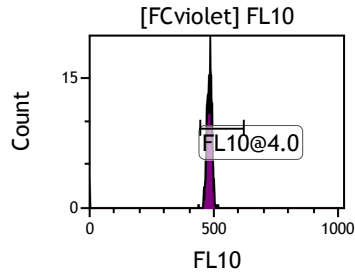

Gate	X-AMean	HP	X-CV
All	451.61	0.31	
FCblue@2.0	683.53	0.31	
FCred	223.77	0.38	
FCviolet	79.69	1.59	

Gate	X-AMean	HP	X-CV
All	494.50	0.43	
FL1@2.0	494.50	0.43	

Gate	X-AMean	HP	X-CV
All	487.91	0.61	
FL2@2.0	487.96	0.61	

Gate	X-AMean	HP	X-CV
All	501.50	0.60	
FL3@2.0	501.50	0.60	

Gate	X-AMean	HP	X-CV
All	493.51	0.69	
FL4@2.0	493.51	0.69	

Gate	X-AMean	HP	X-CV
All	485.15	0.97	
FL5@2.5	485.15	0.97	

Gate	X-AMean	HP	X-CV
All	498.54	0.76	
FL6@3.0	498.54	0.76	

Gate	X-AMean	HP	X-CV
All	507.79	0.92	
FL7@3.0	507.79	0.92	

Gate	X-AMean	HP	X-CV
All	496.41	1.02	
FL8@3.0	496.41	1.02	

Gate	X-AMean	HP	X-CV
All	507.87	1.12	
FL9@4.0	511.97	1.12	

Gate	X-AMean	HP	X-CV
All	478.47	0.61	
FL10@4.0	482.25	0.61	