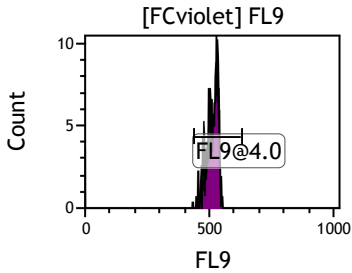

Gate	X-AMean	HP	X-CV
All	451.61	0.31	
FCblue@2.0	683.53	0.31	
FCred	223.77	0.38	
FCviolet	79.69	1.59	

Gate	X-AMean	HP	X-CV
All	494.50	0.43	
FL1@2.0	494.50	0.43	

Gate	X-AMean	HP	X-CV
All	487.91	0.61	
FL2@2.0	487.96	0.61	

Gate	X-AMean	HP	X-CV
All	501.50	0.60	
FL3@2.0	501.50	0.60	

Gate	X-AMean	HP	X-CV
All	493.51	0.69	
FL4@2.0	493.51	0.69	

Gate	X-AMean	HP	X-CV
All	485.15	0.97	
FL5@2.5	485.15	0.97	

Gate	X-AMean	HP	X-CV
All	498.54	0.76	
FL6@3.0	498.54	0.76	

Gate	X-AMean	HP	X-CV
All	507.79	0.92	
FL7@3.0	507.79	0.92	

Gate	X-AMean	HP	X-CV
All	496.41	1.02	
FL8@3.0	496.41	1.02	

Gate	X-AMean	HP	X-CV
All	507.87	1.12	
FL9@4.0	511.97	1.12	

Gate	X-AMean	HP	X-CV
All	478.47	0.61	
FL10@4.0	482.25	0.61	