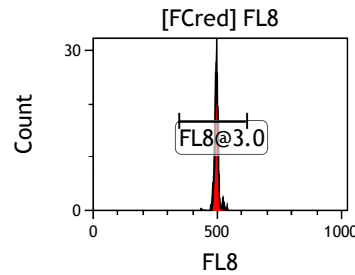

Gate	X-AMean	HP	X-CV
All	501.50	0.60	
FL3@2.0	501.50	0.60	

Gate	X-AMean	HP	X-CV
All	493.51	0.69	
FL4@2.0	493.51	0.69	

Gate	X-AMean	HP	X-CV
All	485.15	0.97	
FL5@2.5	485.15	0.97	

Gate	X-AMean	HP	X-CV
All	498.54	0.76	
FL6@3.0	498.54	0.76	

Gate	X-AMean	HP	X-CV
All	507.79	0.92	
FL7@3.0	507.79	0.92	

Gate	X-AMean	HP	X-CV
All	496.41	1.02	
FL8@3.0	496.41	1.02	

Gate	X-AMean	HP	X-CV
All	507.87	1.12	
FL9@4.0	511.97	1.12	

Gate	X-AMean	HP	X-CV
All	478.47	0.61	
FL10@4.0	482.25	0.61	