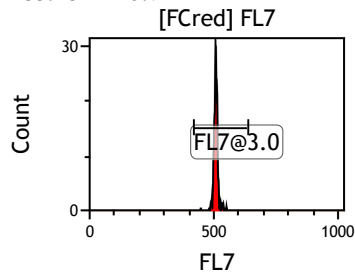

Gate	X-AMean	HP	X-CV
All	501.50	0.60	
FL3@2.0	501.50	0.60	

Gate	X-AMean	HP	X-CV
All	493.51	0.69	
FL4@2.0	493.51	0.69	

Gate	X-AMean	HP	X-CV
All	485.15	0.97	
FL5@2.5	485.15	0.97	

Gate	X-AMean	HP	X-CV
All	498.54	0.76	
FL6@3.0	498.54	0.76	

Gate	X-AMean	HP	X-CV
All	507.79	0.92	
FL7@3.0	507.79	0.92	

Gate	X-AMean	HP	X-CV
All	496.41	1.02	
FL8@3.0	496.41	1.02	

Gate	X-AMean	HP	X-CV
All	507.87	1.12	
FL9@4.0	511.97	1.12	

Gate	X-AMean	HP	X-CV
All	478.47	0.61	
FL10@4.0	482.25	0.61	