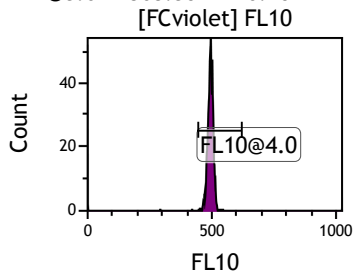

Gate	X-AMean	HP	X-CV
All	406.31	2.12	
FCblue@2.0	679.15	0.69	
FCred	221.16	1.15	
FCviolet	78.94	2.12	

Gate	X-AMean	HP	X-CV
All	492.29	0.68	
FL1@2.0	492.51	0.68	

Gate	X-AMean	HP	X-CV
All	483.37	0.69	
FL2@2.0	485.31	0.69	

Gate	X-AMean	HP	X-CV
All	501.94	0.93	
FL3@2.0	502.23	0.93	

Gate	X-AMean	HP	X-CV
All	492.12	0.94	
FL4@2.0	492.27	0.94	

Gate	X-AMean	HP	X-CV
All	481.61	1.33	
FL5@2.5	481.89	1.33	

Gate	X-AMean	HP	X-CV
All	492.96	0.43	
FL6@3.0	495.35	0.43	

Gate	X-AMean	HP	X-CV
All	502.81	0.76	
FL7@3.0	505.36	0.76	

Gate	X-AMean	HP	X-CV
All	489.79	1.12	
FL8@3.0	492.27	1.12	

Gate	X-AMean	HP	X-CV
All	500.22	N/A	
FL9@4.0	521.40	1.31	

Gate	X-AMean	HP	X-CV
All	475.28	1.72	
FL10@4.0	494.43	1.72	