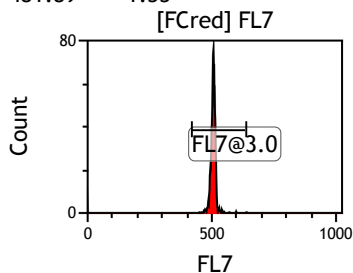

Gate	X-AMean	HP	X-CV
All	406.31	2.12	
FCblue@2.0	679.15	0.69	
FCred	221.16	1.15	
FCviolet	78.94	2.12	

Gate	X-AMean	HP	X-CV
All	492.29	0.68	
FL1@2.0	492.51	0.68	

Gate	X-AMean	HP	X-CV
All	483.37	0.69	
FL2@2.0	485.31	0.69	

Gate	X-AMean	HP	X-CV
All	501.94	0.93	
FL3@2.0	502.23	0.93	

Gate	X-AMean	HP	X-CV
All	492.12	0.94	
FL4@2.0	492.27	0.94	

Gate	X-AMean	HP	X-CV
All	481.61	1.33	
FL5@2.5	481.89	1.33	

Gate	X-AMean	HP	X-CV
All	492.96	0.43	
FL6@3.0	495.35	0.43	

Gate	X-AMean	HP	X-CV
All	502.81	0.76	
FL7@3.0	505.36	0.76	

Gate	X-AMean	HP	X-CV
All	489.79	1.12	
FL8@3.0	492.27	1.12	

Gate	X-AMean	HP	X-CV
All	500.22	N/A	
FL9@4.0	521.40	1.31	

Gate	X-AMean	HP	X-CV
All	475.28	1.72	
FL10@4.0	494.43	1.72	