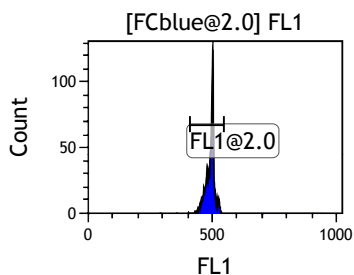

Gate	X-AMean	HP	X-CV
All	406.31	2.12	
FCblue@2.0	679.15	0.69	
FCred	221.16	1.15	
FCviolet	78.94	2.12	

Gate	X-AMean	HP	X-CV
All	492.29	0.68	
FL1@2.0	492.51	0.68	

Gate	X-AMean	HP	X-CV
All	483.37	0.69	
FL2@2.0	485.31	0.69	

Gate	X-AMean	HP	X-CV
All	501.94	0.93	
FL3@2.0	502.23	0.93	

Gate	X-AMean	HP	X-CV
All	492.12	0.94	
FL4@2.0	492.27	0.94	

Gate	X-AMean	HP	X-CV
All	481.61	1.33	
FL5@2.5	481.89	1.33	

Gate	X-AMean	HP	X-CV
All	492.96	0.43	
FL6@3.0	495.35	0.43	