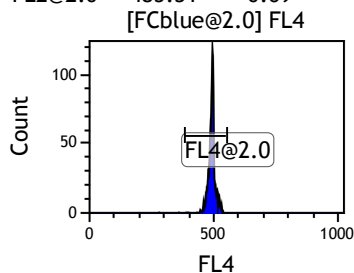

Gate	X-AMean	HP	X-CV
All	406.31	2.12	
FCblue@2.0	679.15	0.69	
FCred	221.16	1.15	
FCviolet	78.94	2.12	

Gate	X-AMean	HP	X-CV
All	492.29	0.68	
FL1@2.0	492.51	0.68	

Gate	X-AMean	HP	X-CV
All	483.37	0.69	
FL2@2.0	485.31	0.69	

Gate	X-AMean	HP	X-CV
All	501.94	0.93	
FL3@2.0	502.23	0.93	

Gate	X-AMean	HP	X-CV
All	492.12	0.94	
FL4@2.0	492.27	0.94	

Gate	X-AMean	HP	X-CV
All	481.61	1.33	
FL5@2.5	481.89	1.33	

Gate	X-AMean	HP	X-CV
All	492.96	0.43	
FL6@3.0	495.35	0.43	