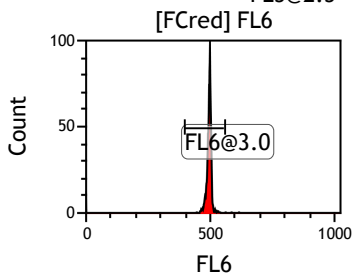

Gate	X-AMean	HP	X-CV
All	406.31	2.12	
FCblue@2.0	679.15	0.69	
FCred	221.16	1.15	
FCviolet	78.94	2.12	

Gate	X-AMean	HP	X-CV
All	492.29	0.68	
FL1@2.0	492.51	0.68	

Gate	X-AMean	HP	X-CV
All	483.37	0.69	
FL2@2.0	485.31	0.69	

Gate	X-AMean	HP	X-CV
All	501.94	0.93	
FL3@2.0	502.23	0.93	

Gate	X-AMean	HP	X-CV
All	492.12	0.94	
FL4@2.0	492.27	0.94	

Gate	X-AMean	HP	X-CV
All	481.61	1.33	
FL5@2.5	481.89	1.33	

Gate	X-AMean	HP	X-CV
All	492.96	0.43	
FL6@3.0	495.35	0.43	