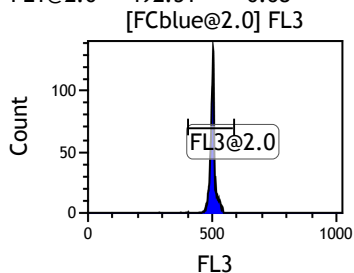

Gate	X-AMean	HP	X-CV
All	406.31	2.12	
FCblue@2.0	679.15	0.69	
FCred	221.16	1.15	
FCviolet	78.94	2.12	

Gate	X-AMean	HP	X-CV
All	492.29	0.68	
FL1@2.0	492.51	0.68	

Gate	X-AMean	HP	X-CV
All	483.37	0.69	
FL2@2.0	485.31	0.69	

Gate	X-AMean	HP	X-CV
All	501.94	0.93	
FL3@2.0	502.23	0.93	

Gate	X-AMean	HP	X-CV
All	492.12	0.94	
FL4@2.0	492.27	0.94	

Gate	X-AMean	HP	X-CV
All	481.61	1.33	
FL5@2.5	481.89	1.33	

Gate	X-AMean	HP	X-CV
All	492.96	0.43	
FL6@3.0	495.35	0.43	