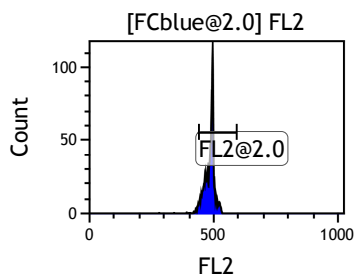

Gate	X-AMean	HP	X-CV
All	406.31	2.12	
FCblue@2.0	679.15	0.69	
FCred	221.16	1.15	
FCviolet	78.94	2.12	

Gate	X-AMean	HP	X-CV
All	492.29	0.68	
FL1@2.0	492.51	0.68	

Gate	X-AMean	HP	X-CV
All	483.37	0.69	
FL2@2.0	485.31	0.69	

Gate	X-AMean	HP	X-CV
All	501.94	0.93	
FL3@2.0	502.23	0.93	

Gate	X-AMean	HP	X-CV
All	492.12	0.94	
FL4@2.0	492.27	0.94	

Gate	X-AMean	HP	X-CV
All	481.61	1.33	
FL5@2.5	481.89	1.33	

Gate	X-AMean	HP	X-CV
All	492.96	0.43	
FL6@3.0	495.35	0.43	