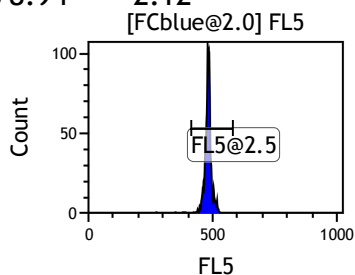

Gate	X-AMean	HP	X-CV
All	406.31	2.12	
FCblue@2.0	679.15	0.69	
FCred	221.16	1.15	
FCviolet	78.94	2.12	

Gate	X-AMean	HP	X-CV
All	492.29	0.68	
FL1@2.0	492.51	0.68	

Gate	X-AMean	HP	X-CV
All	483.37	0.69	
FL2@2.0	485.31	0.69	

Gate	X-AMean	HP	X-CV
All	501.94	0.93	
FL3@2.0	502.23	0.93	

Gate	X-AMean	HP	X-CV
All	492.12	0.94	
FL4@2.0	492.27	0.94	

Gate	X-AMean	HP	X-CV
All	481.61	1.33	
FL5@2.5	481.89	1.33	

Gate	X-AMean	HP	X-CV
All	492.96	0.43	
FL6@3.0	495.35	0.43	