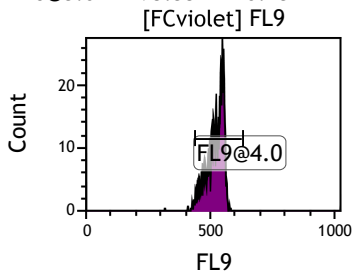

Gate	X-AMean	HP	X-CV
All	406.31	2.12	
FCblue@2.0	679.15	0.69	
FCred	221.16	1.15	
FCviolet	78.94	2.12	

Gate	X-AMean	HP	X-CV
All	492.29	0.68	
FL1@2.0	492.51	0.68	

Gate	X-AMean	HP	X-CV
All	483.37	0.69	
FL2@2.0	485.31	0.69	

Gate	X-AMean	HP	X-CV
All	501.94	0.93	
FL3@2.0	502.23	0.93	

Gate	X-AMean	HP	X-CV
All	492.12	0.94	
FL4@2.0	492.27	0.94	

Gate	X-AMean	HP	X-CV
All	481.61	1.33	
FL5@2.5	481.89	1.33	

Gate	X-AMean	HP	X-CV
All	492.96	0.43	
FL6@3.0	495.35	0.43	

Gate	X-AMean	HP	X-CV
All	502.81	0.76	
FL7@3.0	505.36	0.76	

Gate	X-AMean	HP	X-CV
All	489.79	1.12	
FL8@3.0	492.27	1.12	

Gate	X-AMean	HP	X-CV
All	500.22	N/A	
FL9@4.0	521.40	1.31	

Gate	X-AMean	HP	X-CV
All	475.28	1.72	
FL10@4.0	494.43	1.72	