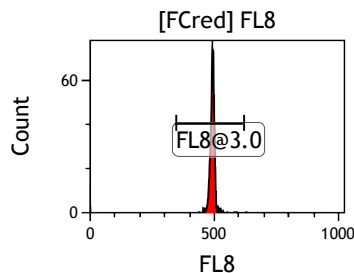

Gate	X-AMean	HP	X-CV
All	501.94	0.93	
FL3@2.0	502.23	0.93	

Gate	X-AMean	HP	X-CV
All	492.12	0.94	
FL4@2.0	492.27	0.94	

Gate	X-AMean	HP	X-CV
All	481.61	1.33	
FL5@2.5	481.89	1.33	

Gate	X-AMean	HP	X-CV
All	492.96	0.43	
FL6@3.0	495.35	0.43	

Gate	X-AMean	HP	X-CV
All	502.81	0.76	
FL7@3.0	505.36	0.76	

Gate	X-AMean	HP	X-CV
All	489.79	1.12	
FL8@3.0	492.27	1.12	

Gate	X-AMean	HP	X-CV
All	500.22	N/A	
FL9@4.0	521.40	1.31	

Gate	X-AMean	HP	X-CV
All	475.28	1.72	
FL10@4.0	494.43	1.72	