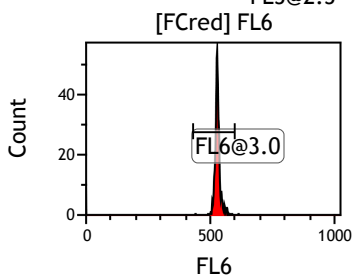

Gate	X-AMean	HP	X-CV
All	537.70	0.38	
FCblue@2.0	774.38	0.38	
FCred	255.62	1.00	
FCviolet	92.89	1.81	

Gate	X-AMean	HP	X-CV
All	509.58	1.24	
FL1@2.0	509.58	1.24	

Gate	X-AMean	HP	X-CV
All	504.69	1.57	
FL2@2.0	504.69	1.57	

Gate	X-AMean	HP	X-CV
All	501.04	1.35	
FL3@2.0	501.04	1.35	

Gate	X-AMean	HP	X-CV
All	493.62	2.07	
FL4@2.0	493.38	2.07	

Gate	X-AMean	HP	X-CV
All	479.46	1.42	
FL5@2.5	479.29	1.42	

Gate	X-AMean	HP	X-CV
All	525.81	0.81	
FL6@3.0	529.19	0.81	