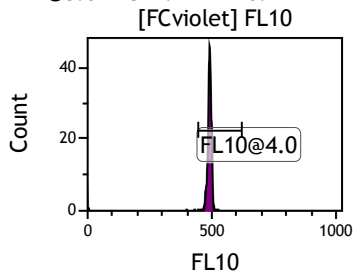

Gate	X-AMean	HP	X-CV
All	501.04	1.35	
FL3@2.0	501.04	1.35	

Gate	X-AMean	HP	X-CV
All	493.62	2.07	
FL4@2.0	493.38	2.07	

Gate	X-AMean	HP	X-CV
All	479.46	1.42	
FL5@2.5	479.29	1.42	

Gate	X-AMean	HP	X-CV
All	525.81	0.81	
FL6@3.0	529.19	0.81	

Gate	X-AMean	HP	X-CV
All	514.05	0.74	
FL7@3.0	517.12	0.74	

Gate	X-AMean	HP	X-CV
All	538.14	1.10	
FL8@3.0	541.18	1.10	

Gate	X-AMean	HP	X-CV
All	477.70	1.04	
FL9@4.0	483.54	1.04	

Gate	X-AMean	HP	X-CV
All	484.87	1.04	
FL10@4.0	490.99	1.04	