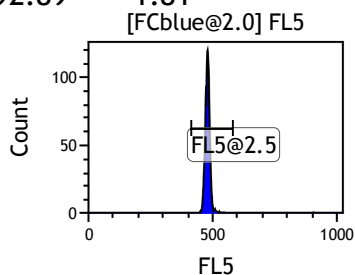

Gate	X-AMean	HP	X-CV
All	537.70	0.38	
FCblue@2.0	774.38	0.38	
FCred	255.62	1.00	
FCviolet	92.89	1.81	

Gate	X-AMean	HP	X-CV
All	509.58	1.24	
FL1@2.0	509.58	1.24	

Gate	X-AMean	HP	X-CV
All	504.69	1.57	
FL2@2.0	504.69	1.57	

Gate	X-AMean	HP	X-CV
All	501.04	1.35	
FL3@2.0	501.04	1.35	

Gate	X-AMean	HP	X-CV
All	493.62	2.07	
FL4@2.0	493.38	2.07	

Gate	X-AMean	HP	X-CV
All	479.46	1.42	
FL5@2.5	479.29	1.42	

Gate	X-AMean	HP	X-CV
All	525.81	0.81	
FL6@3.0	529.19	0.81	