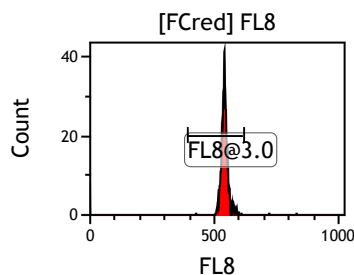

Gate	X-AMean	HP	X-CV
All	501.04	1.35	
FL3@2.0	501.04	1.35	

Gate	X-AMean	HP	X-CV
All	493.62	2.07	
FL4@2.0	493.38	2.07	

Gate	X-AMean	HP	X-CV
All	479.46	1.42	
FL5@2.5	479.29	1.42	

Gate	X-AMean	HP	X-CV
All	525.81	0.81	
FL6@3.0	529.19	0.81	

Gate	X-AMean	HP	X-CV
All	514.05	0.74	
FL7@3.0	517.12	0.74	

Gate	X-AMean	HP	X-CV
All	538.14	1.10	
FL8@3.0	541.18	1.10	

Gate	X-AMean	HP	X-CV
All	477.70	1.04	
FL9@4.0	483.54	1.04	

Gate	X-AMean	HP	X-CV
All	484.87	1.04	
FL10@4.0	490.99	1.04	