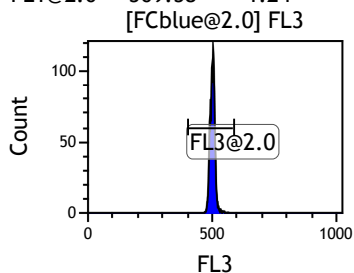

Gate	X-AMean	HP	X-CV
All	537.70	0.38	
FCblue@2.0	774.38	0.38	
FCred	255.62	1.00	
FCviolet	92.89	1.81	

Gate	X-AMean	HP	X-CV
All	509.58	1.24	
FL1@2.0	509.58	1.24	

Gate	X-AMean	HP	X-CV
All	504.69	1.57	
FL2@2.0	504.69	1.57	

Gate	X-AMean	HP	X-CV
All	501.04	1.35	
FL3@2.0	501.04	1.35	

Gate	X-AMean	HP	X-CV
All	493.62	2.07	
FL4@2.0	493.38	2.07	

Gate	X-AMean	HP	X-CV
All	479.46	1.42	
FL5@2.5	479.29	1.42	

Gate	X-AMean	HP	X-CV
All	525.81	0.81	
FL6@3.0	529.19	0.81	