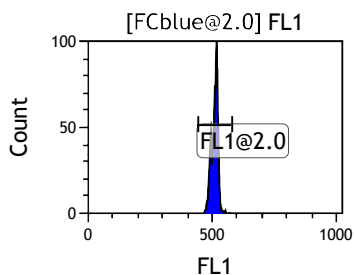

Gate	X-AMean	HP	X-CV
All	537.70	0.38	
FCblue@2.0	774.38	0.38	
FCred	255.62	1.00	
FCviolet	92.89	1.81	

Gate	X-AMean	HP	X-CV
All	509.58	1.24	
FL1@2.0	509.58	1.24	

Gate	X-AMean	HP	X-CV
All	504.69	1.57	
FL2@2.0	504.69	1.57	

Gate	X-AMean	HP	X-CV
All	501.04	1.35	
FL3@2.0	501.04	1.35	

Gate	X-AMean	HP	X-CV
All	493.62	2.07	
FL4@2.0	493.38	2.07	

Gate	X-AMean	HP	X-CV
All	479.46	1.42	
FL5@2.5	479.29	1.42	

Gate	X-AMean	HP	X-CV
All	525.81	0.81	
FL6@3.0	529.19	0.81	