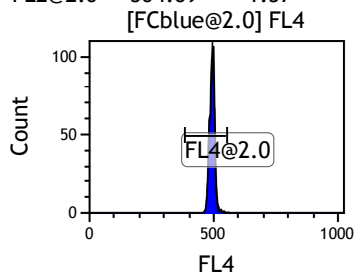

Gate	X-AMean	HP	X-CV
All	537.70	0.38	
FCblue@2.0	774.38	0.38	
FCred	255.62	1.00	
FCviolet	92.89	1.81	

Gate	X-AMean	HP	X-CV
All	509.58	1.24	
FL1@2.0	509.58	1.24	

Gate	X-AMean	HP	X-CV
All	504.69	1.57	
FL2@2.0	504.69	1.57	

Gate	X-AMean	HP	X-CV
All	501.04	1.35	
FL3@2.0	501.04	1.35	

Gate	X-AMean	HP	X-CV
All	493.62	2.07	
FL4@2.0	493.38	2.07	

Gate	X-AMean	HP	X-CV
All	479.46	1.42	
FL5@2.5	479.29	1.42	

Gate	X-AMean	HP	X-CV
All	525.81	0.81	
FL6@3.0	529.19	0.81	