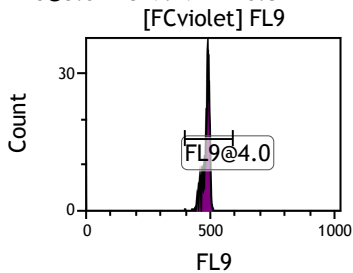

Gate	X-AMean	HP	X-CV
All	537.70	0.38	
FCblue@2.0	774.38	0.38	
FCred	255.62	1.00	
FCviolet	92.89	1.81	

Gate	X-AMean	HP	X-CV
All	509.58	1.24	
FL1@2.0	509.58	1.24	

Gate	X-AMean	HP	X-CV
All	504.69	1.57	
FL2@2.0	504.69	1.57	

Gate	X-AMean	HP	X-CV
All	501.04	1.35	
FL3@2.0	501.04	1.35	

Gate	X-AMean	HP	X-CV
All	493.62	2.07	
FL4@2.0	493.38	2.07	

Gate	X-AMean	HP	X-CV
All	479.46	1.42	
FL5@2.5	479.29	1.42	

Gate	X-AMean	HP	X-CV
All	525.81	0.81	
FL6@3.0	529.19	0.81	

Gate	X-AMean	HP	X-CV
All	514.05	0.74	
FL7@3.0	517.12	0.74	

Gate	X-AMean	HP	X-CV
All	538.14	1.10	
FL8@3.0	541.18	1.10	

Gate	X-AMean	HP	X-CV
All	477.70	1.04	
FL9@4.0	483.54	1.04	

Gate	X-AMean	HP	X-CV
All	484.87	1.04	
FL10@4.0	490.99	1.04	