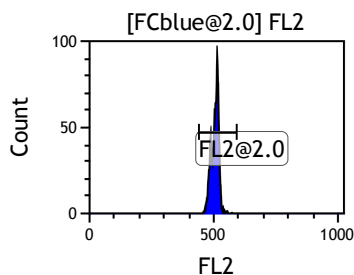

Gate	X-AMean	HP	X-CV
All	537.70	0.38	
FCblue@2.0	774.38	0.38	
FCred	255.62	1.00	
FCviolet	92.89	1.81	

Gate	X-AMean	HP	X-CV
All	509.58	1.24	
FL1@2.0	509.58	1.24	

Gate	X-AMean	HP	X-CV
All	504.69	1.57	
FL2@2.0	504.69	1.57	

Gate	X-AMean	HP	X-CV
All	501.04	1.35	
FL3@2.0	501.04	1.35	

Gate	X-AMean	HP	X-CV
All	493.62	2.07	
FL4@2.0	493.38	2.07	

Gate	X-AMean	HP	X-CV
All	479.46	1.42	
FL5@2.5	479.29	1.42	

Gate	X-AMean	HP	X-CV
All	525.81	0.81	
FL6@3.0	529.19	0.81	