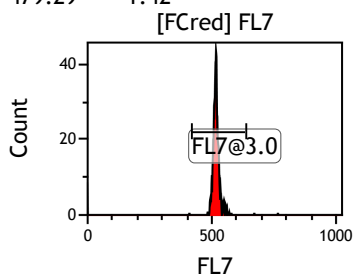

Gate	X-AMean	HP	X-CV
All	501.04	1.35	
FL3@2.0	501.04	1.35	

Gate	X-AMean	HP	X-CV
All	493.62	2.07	
FL4@2.0	493.38	2.07	

Gate	X-AMean	HP	X-CV
All	479.46	1.42	
FL5@2.5	479.29	1.42	

Gate	X-AMean	HP	X-CV
All	525.81	0.81	
FL6@3.0	529.19	0.81	

Gate	X-AMean	HP	X-CV
All	514.05	0.74	
FL7@3.0	517.12	0.74	

Gate	X-AMean	HP	X-CV
All	538.14	1.10	
FL8@3.0	541.18	1.10	

Gate	X-AMean	HP	X-CV
All	477.70	1.04	
FL9@4.0	483.54	1.04	

Gate	X-AMean	HP	X-CV
All	484.87	1.04	
FL10@4.0	490.99	1.04	