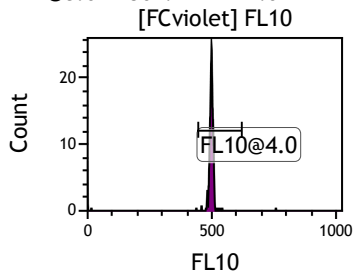

Gate	X-AMean	HP	X-CV
All	522.96	0.50	
FCblue@2.0	768.81	0.50	
FCred	252.15	0.84	
FCviolet	92.11	1.37	

Gate	X-AMean	HP	X-CV
All	513.14	0.66	
FL1@2.0	513.14	0.66	

Gate	X-AMean	HP	X-CV
All	500.53	0.76	
FL2@2.0	500.53	0.76	

Gate	X-AMean	HP	X-CV
All	505.05	1.18	
FL3@2.0	505.05	1.18	

Gate	X-AMean	HP	X-CV
All	497.27	1.36	
FL4@2.0	497.21	1.36	

Gate	X-AMean	HP	X-CV
All	483.10	1.06	
FL5@2.5	483.10	1.06	

Gate	X-AMean	HP	X-CV
All	509.17	1.00	
FL6@3.0	516.23	1.00	

Gate	X-AMean	HP	X-CV
All	497.25	1.02	
FL7@3.0	504.14	1.02	

Gate	X-AMean	HP	X-CV
All	517.37	0.81	
FL8@3.0	524.54	0.81	

Gate	X-AMean	HP	X-CV
All	482.48	0.77	
FL9@4.0	492.69	0.77	

Gate	X-AMean	HP	X-CV
All	487.63	1.02	
FL10@4.0	497.92	1.02	