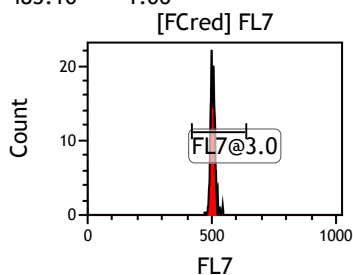

Gate	X-AMean	HP	X-CV
All	505.05	1.18	
FL3@2.0	505.05	1.18	

Gate	X-AMean	HP	X-CV
All	497.27	1.36	
FL4@2.0	497.21	1.36	

Gate	X-AMean	HP	X-CV
All	483.10	1.06	
FL5@2.5	483.10	1.06	

Gate	X-AMean	HP	X-CV
All	509.17	1.00	
FL6@3.0	516.23	1.00	

Gate	X-AMean	HP	X-CV
All	497.25	1.02	
FL7@3.0	504.14	1.02	

Gate	X-AMean	HP	X-CV
All	517.37	0.81	
FL8@3.0	524.54	0.81	

Gate	X-AMean	HP	X-CV
All	482.48	0.77	
FL9@4.0	492.69	0.77	

Gate	X-AMean	HP	X-CV
All	487.63	1.02	
FL10@4.0	497.92	1.02	