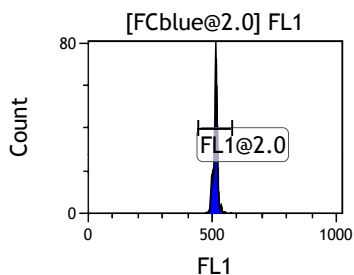

Gate	X-AMean	HP	X-CV
All	522.96	0.50	
FCblue@2.0	768.81	0.50	
FCred	252.15	0.84	
FCviolet	92.11	1.37	

Gate	X-AMean	HP	X-CV
All	513.14	0.66	
FL1@2.0	513.14	0.66	

Gate	X-AMean	HP	X-CV
All	500.53	0.76	
FL2@2.0	500.53	0.76	

Gate	X-AMean	HP	X-CV
All	505.05	1.18	
FL3@2.0	505.05	1.18	

Gate	X-AMean	HP	X-CV
All	497.27	1.36	
FL4@2.0	497.21	1.36	

Gate	X-AMean	HP	X-CV
All	483.10	1.06	
FL5@2.5	483.10	1.06	

Gate	X-AMean	HP	X-CV
All	509.17	1.00	
FL6@3.0	516.23	1.00	