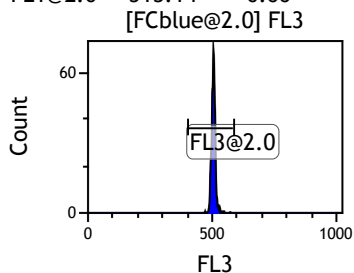

Gate	X-AMean	HP	X-CV
All	522.96	0.50	
FCblue@2.0	768.81	0.50	
FCred	252.15	0.84	
FCviolet	92.11	1.37	

Gate	X-AMean	HP	X-CV
All	513.14	0.66	
FL1@2.0	513.14	0.66	

Gate	X-AMean	HP	X-CV
All	500.53	0.76	
FL2@2.0	500.53	0.76	

Gate	X-AMean	HP	X-CV
All	505.05	1.18	
FL3@2.0	505.05	1.18	

Gate	X-AMean	HP	X-CV
All	497.27	1.36	
FL4@2.0	497.21	1.36	

Gate	X-AMean	HP	X-CV
All	483.10	1.06	
FL5@2.5	483.10	1.06	

Gate	X-AMean	HP	X-CV
All	509.17	1.00	
FL6@3.0	516.23	1.00	