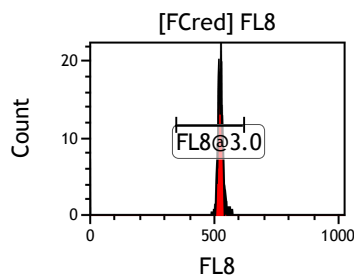

Gate	X-AMean	HP	X-CV
All	505.05	1.18	
FL3@2.0	505.05	1.18	

Gate	X-AMean	HP	X-CV
All	497.27	1.36	
FL4@2.0	497.21	1.36	

Gate	X-AMean	HP	X-CV
All	483.10	1.06	
FL5@2.5	483.10	1.06	

Gate	X-AMean	HP	X-CV
All	509.17	1.00	
FL6@3.0	516.23	1.00	

Gate	X-AMean	HP	X-CV
All	497.25	1.02	
FL7@3.0	504.14	1.02	

Gate	X-AMean	HP	X-CV
All	517.37	0.81	
FL8@3.0	524.54	0.81	

Gate	X-AMean	HP	X-CV
All	482.48	0.77	
FL9@4.0	492.69	0.77	

Gate	X-AMean	HP	X-CV
All	487.63	1.02	
FL10@4.0	497.92	1.02	