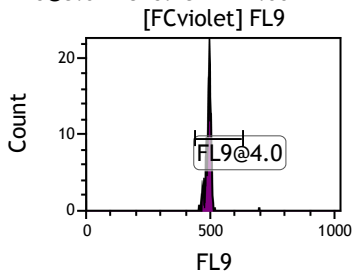

Gate	X-AMean	HP	X-CV
All	522.96	0.50	
FCblue@2.0	768.81	0.50	
FCred	252.15	0.84	
FCviolet	92.11	1.37	

Gate	X-AMean	HP	X-CV
All	513.14	0.66	
FL1@2.0	513.14	0.66	

Gate	X-AMean	HP	X-CV
All	500.53	0.76	
FL2@2.0	500.53	0.76	

Gate	X-AMean	HP	X-CV
All	505.05	1.18	
FL3@2.0	505.05	1.18	

Gate	X-AMean	HP	X-CV
All	497.27	1.36	
FL4@2.0	497.21	1.36	

Gate	X-AMean	HP	X-CV
All	483.10	1.06	
FL5@2.5	483.10	1.06	

Gate	X-AMean	HP	X-CV
All	509.17	1.00	
FL6@3.0	516.23	1.00	

Gate	X-AMean	HP	X-CV
All	497.25	1.02	
FL7@3.0	504.14	1.02	

Gate	X-AMean	HP	X-CV
All	517.37	0.81	
FL8@3.0	524.54	0.81	

Gate	X-AMean	HP	X-CV
All	482.48	0.77	
FL9@4.0	492.69	0.77	

Gate	X-AMean	HP	X-CV
All	487.63	1.02	
FL10@4.0	497.92	1.02	