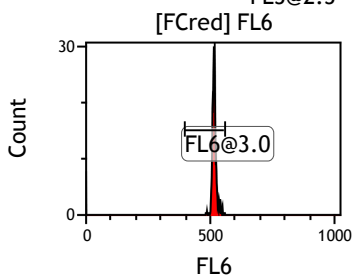

Gate	X-AMean	HP	X-CV
All	522.96	0.50	
FCblue@2.0	768.81	0.50	
FCred	252.15	0.84	
FCviolet	92.11	1.37	

Gate	X-AMean	HP	X-CV
All	513.14	0.66	
FL1@2.0	513.14	0.66	

Gate	X-AMean	HP	X-CV
All	500.53	0.76	
FL2@2.0	500.53	0.76	

Gate	X-AMean	HP	X-CV
All	505.05	1.18	
FL3@2.0	505.05	1.18	

Gate	X-AMean	HP	X-CV
All	497.27	1.36	
FL4@2.0	497.21	1.36	

Gate	X-AMean	HP	X-CV
All	483.10	1.06	
FL5@2.5	483.10	1.06	

Gate	X-AMean	HP	X-CV
All	509.17	1.00	
FL6@3.0	516.23	1.00	