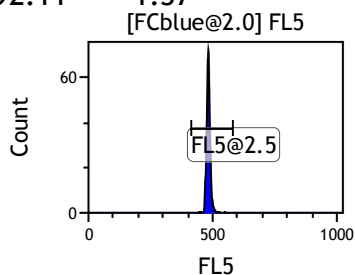

Gate	X-AMean	HP	X-CV
All	522.96	0.50	
FCblue@2.0	768.81	0.50	
FCred	252.15	0.84	
FCviolet	92.11	1.37	

Gate	X-AMean	HP	X-CV
All	513.14	0.66	
FL1@2.0	513.14	0.66	

Gate	X-AMean	HP	X-CV
All	500.53	0.76	
FL2@2.0	500.53	0.76	

Gate	X-AMean	HP	X-CV
All	505.05	1.18	
FL3@2.0	505.05	1.18	

Gate	X-AMean	HP	X-CV
All	497.27	1.36	
FL4@2.0	497.21	1.36	

Gate	X-AMean	HP	X-CV
All	483.10	1.06	
FL5@2.5	483.10	1.06	

Gate	X-AMean	HP	X-CV
All	509.17	1.00	
FL6@3.0	516.23	1.00	

Gate	X-AMean	HP	X-CV
All	497.25	1.02	
FL7@3.0	504.14	1.02	

Gate	X-AMean	HP	X-CV
All	517.37	0.81	
FL8@3.0	524.54	0.81	

Gate	X-AMean	HP	X-CV
All	482.48	0.77	
FL9@4.0	492.69	0.77	

Gate	X-AMean	HP	X-CV
All	487.63	1.02	
FL10@4.0	497.92	1.02	