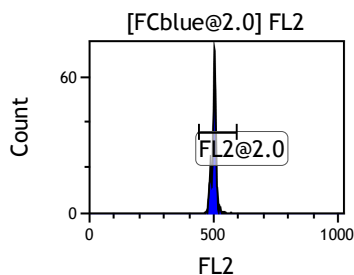

Gate	X-AMean	HP	X-CV
All	522.96	0.50	
FCblue@2.0	768.81	0.50	
FCred	252.15	0.84	
FCviolet	92.11	1.37	

Gate	X-AMean	HP	X-CV
All	513.14	0.66	
FL1@2.0	513.14	0.66	

Gate	X-AMean	HP	X-CV
All	500.53	0.76	
FL2@2.0	500.53	0.76	

Gate	X-AMean	HP	X-CV
All	505.05	1.18	
FL3@2.0	505.05	1.18	

Gate	X-AMean	HP	X-CV
All	497.27	1.36	
FL4@2.0	497.21	1.36	

Gate	X-AMean	HP	X-CV
All	483.10	1.06	
FL5@2.5	483.10	1.06	

Gate	X-AMean	HP	X-CV
All	509.17	1.00	
FL6@3.0	516.23	1.00	