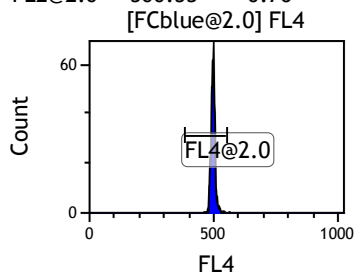

Gate	X-AMean	HP	X-CV
All	522.96	0.50	
FCblue@2.0	768.81	0.50	
FCred	252.15	0.84	
FCviolet	92.11	1.37	

Gate	X-AMean	HP	X-CV
All	513.14	0.66	
FL1@2.0	513.14	0.66	

Gate	X-AMean	HP	X-CV
All	500.53	0.76	
FL2@2.0	500.53	0.76	

Gate	X-AMean	HP	X-CV
All	505.05	1.18	
FL3@2.0	505.05	1.18	

Gate	X-AMean	HP	X-CV
All	497.27	1.36	
FL4@2.0	497.21	1.36	

Gate	X-AMean	HP	X-CV
All	483.10	1.06	
FL5@2.5	483.10	1.06	

Gate	X-AMean	HP	X-CV
All	509.17	1.00	
FL6@3.0	516.23	1.00	