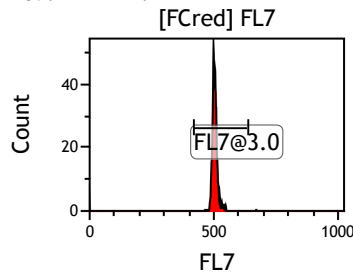

Gate	X-AMean	HP	X-CV
All	489.86	1.21	
FL3@2.0	489.86	1.21	

Gate	X-AMean	HP	X-CV
All	484.09	1.23	
FL4@2.0	484.09	1.23	

Gate	X-AMean	HP	X-CV
All	469.71	1.27	
FL5@2.5	469.71	1.27	

Gate	X-AMean	HP	X-CV
All	515.76	1.07	
FL6@3.0	518.25	1.07	

Gate	X-AMean	HP	X-CV
All	501.29	1.02	
FL7@3.0	503.70	1.02	

Gate	X-AMean	HP	X-CV
All	517.52	1.15	
FL8@3.0	519.99	1.15	

Gate	X-AMean	HP	X-CV
All	483.62	0.94	
FL9@4.0	492.97	0.94	

Gate	X-AMean	HP	X-CV
All	484.36	1.03	
FL10@4.0	493.72	1.03	