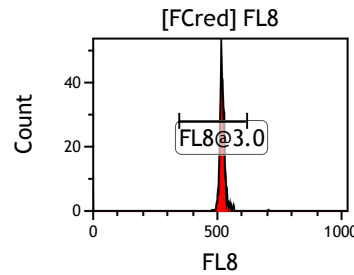

Gate	X-AMean	HP	X-CV
All	489.86	1.21	
FL3@2.0	489.86	1.21	

Gate	X-AMean	HP	X-CV
All	484.09	1.23	
FL4@2.0	484.09	1.23	

Gate	X-AMean	HP	X-CV
All	469.71	1.27	
FL5@2.5	469.71	1.27	

Gate	X-AMean	HP	X-CV
All	515.76	1.07	
FL6@3.0	518.25	1.07	

Gate	X-AMean	HP	X-CV
All	501.29	1.02	
FL7@3.0	503.70	1.02	

Gate	X-AMean	HP	X-CV
All	517.52	1.15	
FL8@3.0	519.99	1.15	

Gate	X-AMean	HP	X-CV
All	483.62	0.94	
FL9@4.0	492.97	0.94	

Gate	X-AMean	HP	X-CV
All	484.36	1.03	
FL10@4.0	493.72	1.03	