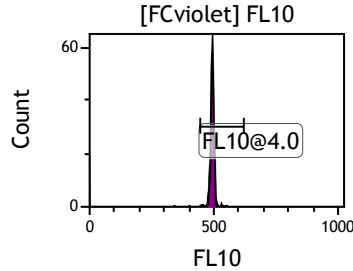

Gate	X-AMean	HP	X-CV
All	510.33	0.50	
FCblue@2.0	769.85	0.50	
FCred	252.22	1.18	
FCviolet	92.27	1.37	

Gate	X-AMean	HP	X-CV
All	494.48	0.86	
FL1@2.0	494.48	0.86	

Gate	X-AMean	HP	X-CV
All	490.33	0.77	
FL2@2.0	490.33	0.77	

Gate	X-AMean	HP	X-CV
All	489.86	1.21	
FL3@2.0	489.86	1.21	

Gate	X-AMean	HP	X-CV
All	484.09	1.23	
FL4@2.0	484.09	1.23	

Gate	X-AMean	HP	X-CV
All	469.71	1.27	
FL5@2.5	469.71	1.27	

Gate	X-AMean	HP	X-CV
All	515.76	1.07	
FL6@3.0	518.25	1.07	

Gate	X-AMean	HP	X-CV
All	501.29	1.02	
FL7@3.0	503.70	1.02	

Gate	X-AMean	HP	X-CV
All	517.52	1.15	
FL8@3.0	519.99	1.15	

Gate	X-AMean	HP	X-CV
All	483.62	0.94	
FL9@4.0	492.97	0.94	

Gate	X-AMean	HP	X-CV
All	484.36	1.03	
FL10@4.0	493.72	1.03	