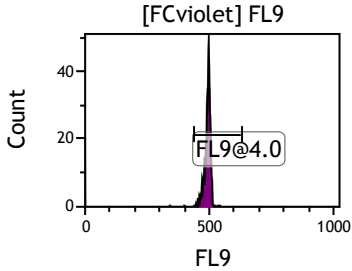

Gate	X-AMean	HP	X-CV
All	510.33	0.50	
FCblue@2.0	769.85	0.50	
FCred	252.22	1.18	
FCviolet	92.27	1.37	

Gate	X-AMean	HP	X-CV
All	494.48	0.86	
FL1@2.0	494.48	0.86	

Gate	X-AMean	HP	X-CV
All	490.33	0.77	
FL2@2.0	490.33	0.77	

Gate	X-AMean	HP	X-CV
All	489.86	1.21	
FL3@2.0	489.86	1.21	

Gate	X-AMean	HP	X-CV
All	484.09	1.23	
FL4@2.0	484.09	1.23	

Gate	X-AMean	HP	X-CV
All	469.71	1.27	
FL5@2.5	469.71	1.27	

Gate	X-AMean	HP	X-CV
All	515.76	1.07	
FL6@3.0	518.25	1.07	

Gate	X-AMean	HP	X-CV
All	501.29	1.02	
FL7@3.0	503.70	1.02	

Gate	X-AMean	HP	X-CV
All	517.52	1.15	
FL8@3.0	519.99	1.15	

Gate	X-AMean	HP	X-CV
All	483.62	0.94	
FL9@4.0	492.97	0.94	

Gate	X-AMean	HP	X-CV
All	484.36	1.03	
FL10@4.0	493.72	1.03	