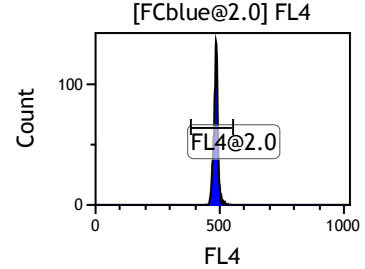

Gate	X-AMean	HP	X-CV
All	510.33	0.50	
FCblue@2.0	769.85	0.50	
FCred	252.22	1.18	
FCviolet	92.27	1.37	

Gate	X-AMean	HP	X-CV
All	494.48	0.86	
FL1@2.0	494.48	0.86	

Gate	X-AMean	HP	X-CV
All	490.33	0.77	
FL2@2.0	490.33	0.77	

Gate	X-AMean	HP	X-CV
All	489.86	1.21	
FL3@2.0	489.86	1.21	

Gate	X-AMean	HP	X-CV
All	484.09	1.23	
FL4@2.0	484.09	1.23	

Gate	X-AMean	HP	X-CV
All	469.71	1.27	
FL5@2.5	469.71	1.27	

Gate	X-AMean	HP	X-CV
All	515.76	1.07	
FL6@3.0	518.25	1.07	