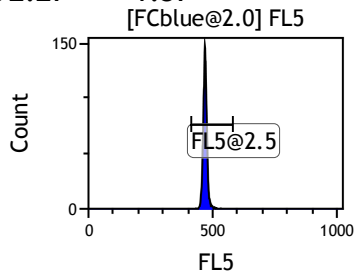

Gate	X-AMean	HP	X-CV
All	510.33	0.50	
FCblue@2.0	769.85	0.50	
FCred	252.22	1.18	
FCviolet	92.27	1.37	

Gate	X-AMean	HP	X-CV
All	494.48	0.86	
FL1@2.0	494.48	0.86	

Gate	X-AMean	HP	X-CV
All	490.33	0.77	
FL2@2.0	490.33	0.77	

Gate	X-AMean	HP	X-CV
All	489.86	1.21	
FL3@2.0	489.86	1.21	

Gate	X-AMean	HP	X-CV
All	484.09	1.23	
FL4@2.0	484.09	1.23	

Gate	X-AMean	HP	X-CV
All	469.71	1.27	
FL5@2.5	469.71	1.27	

Gate	X-AMean	HP	X-CV
All	515.76	1.07	
FL6@3.0	518.25	1.07	