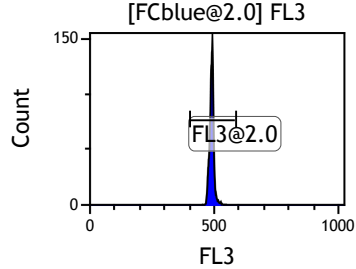

Gate	X-AMean	HP	X-CV
All	510.33	0.50	
FCblue@2.0	769.85	0.50	
FCred	252.22	1.18	
FCviolet	92.27	1.37	

Gate	X-AMean	HP	X-CV
All	494.48	0.86	
FL1@2.0	494.48	0.86	

Gate	X-AMean	HP	X-CV
All	490.33	0.77	
FL2@2.0	490.33	0.77	

Gate	X-AMean	HP	X-CV
All	489.86	1.21	
FL3@2.0	489.86	1.21	

Gate	X-AMean	HP	X-CV
All	484.09	1.23	
FL4@2.0	484.09	1.23	

Gate	X-AMean	HP	X-CV
All	469.71	1.27	
FL5@2.5	469.71	1.27	

Gate	X-AMean	HP	X-CV
All	515.76	1.07	
FL6@3.0	518.25	1.07	