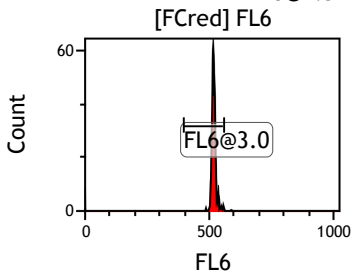

Gate	X-AMean	HP	X-CV
All	510.33	0.50	
FCblue@2.0	769.85	0.50	
FCred	252.22	1.18	
FCviolet	92.27	1.37	

Gate	X-AMean	HP	X-CV
All	494.48	0.86	
FL1@2.0	494.48	0.86	

Gate	X-AMean	HP	X-CV
All	490.33	0.77	
FL2@2.0	490.33	0.77	

Gate	X-AMean	HP	X-CV
All	489.86	1.21	
FL3@2.0	489.86	1.21	

Gate	X-AMean	HP	X-CV
All	484.09	1.23	
FL4@2.0	484.09	1.23	

Gate	X-AMean	HP	X-CV
All	469.71	1.27	
FL5@2.5	469.71	1.27	

Gate	X-AMean	HP	X-CV
All	515.76	1.07	
FL6@3.0	518.25	1.07	