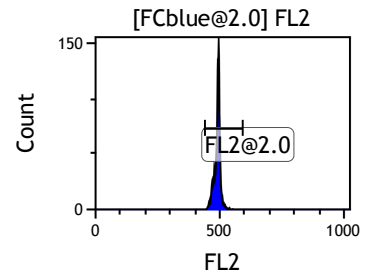

Gate	X-AMean	HP	X-CV
All	510.33	0.50	
FCblue@2.0	769.85	0.50	
FCred	252.22	1.18	
FCviolet	92.27	1.37	

Gate	X-AMean	HP	X-CV
All	494.48	0.86	
FL1@2.0	494.48	0.86	

Gate	X-AMean	HP	X-CV
All	490.33	0.77	
FL2@2.0	490.33	0.77	

Gate	X-AMean	HP	X-CV
All	489.86	1.21	
FL3@2.0	489.86	1.21	

Gate	X-AMean	HP	X-CV
All	484.09	1.23	
FL4@2.0	484.09	1.23	

Gate	X-AMean	HP	X-CV
All	469.71	1.27	
FL5@2.5	469.71	1.27	

Gate	X-AMean	HP	X-CV
All	515.76	1.07	
FL6@3.0	518.25	1.07	