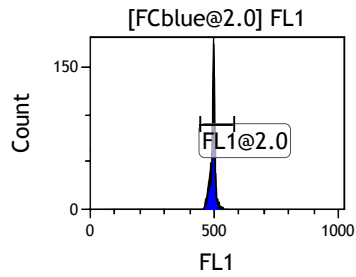

Gate	X-AMean	HP	X-CV
All	510.33	0.50	
FCblue@2.0	769.85	0.50	
FCred	252.22	1.18	
FCviolet	92.27	1.37	

Gate	X-AMean	HP	X-CV
All	494.48	0.86	
FL1@2.0	494.48	0.86	

Gate	X-AMean	HP	X-CV
All	490.33	0.77	
FL2@2.0	490.33	0.77	

Gate	X-AMean	HP	X-CV
All	489.86	1.21	
FL3@2.0	489.86	1.21	

Gate	X-AMean	HP	X-CV
All	484.09	1.23	
FL4@2.0	484.09	1.23	

Gate	X-AMean	HP	X-CV
All	469.71	1.27	
FL5@2.5	469.71	1.27	

Gate	X-AMean	HP	X-CV
All	515.76	1.07	
FL6@3.0	518.25	1.07	