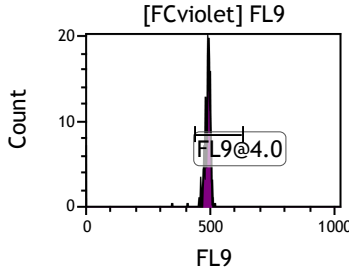

Gate	X-AMean	HP	X-CV
All	515.10	0.72	
FCblue@2.0	766.85	0.72	
FCred	250.51	1.36	
FCviolet	91.43	1.85	

Gate	X-AMean	HP	X-CV
All	500.85	0.76	
FL1@2.0	500.85	0.76	

Gate	X-AMean	HP	X-CV
All	490.46	0.78	
FL2@2.0	490.46	0.78	

Gate	X-AMean	HP	X-CV
All	496.05	0.78	
FL3@2.0	496.05	0.78	

Gate	X-AMean	HP	X-CV
All	489.12	0.96	
FL4@2.0	489.12	0.96	

Gate	X-AMean	HP	X-CV
All	472.98	1.26	
FL5@2.5	472.98	1.26	

Gate	X-AMean	HP	X-CV
All	510.26	0.75	
FL6@3.0	513.40	0.75	

Gate	X-AMean	HP	X-CV
All	497.26	1.11	
FL7@3.0	500.12	1.11	

Gate	X-AMean	HP	X-CV
All	513.36	1.16	
FL8@3.0	516.28	1.16	

Gate	X-AMean	HP	X-CV
All	481.33	0.78	
FL9@4.0	489.34	0.78	

Gate	X-AMean	HP	X-CV
All	483.14	0.86	
FL10@4.0	491.15	0.86	