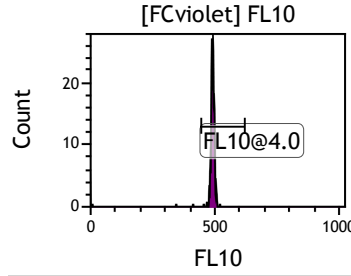

Gate	X-AMean	HP	X-CV
All	515.10	0.72	
FCblue@2.0	766.85	0.72	
FCred	250.51	1.36	
FCviolet	91.43	1.85	

Gate	X-AMean	HP	X-CV
All	500.85	0.76	
FL1@2.0	500.85	0.76	

Gate	X-AMean	HP	X-CV
All	490.46	0.78	
FL2@2.0	490.46	0.78	

Gate	X-AMean	HP	X-CV
All	496.05	0.78	
FL3@2.0	496.05	0.78	

Gate	X-AMean	HP	X-CV
All	489.12	0.96	
FL4@2.0	489.12	0.96	

Gate	X-AMean	HP	X-CV
All	472.98	1.26	
FL5@2.5	472.98	1.26	

Gate	X-AMean	HP	X-CV
All	510.26	0.75	
FL6@3.0	513.40	0.75	

Gate	X-AMean	HP	X-CV
All	497.26	1.11	
FL7@3.0	500.12	1.11	

Gate	X-AMean	HP	X-CV
All	513.36	1.16	
FL8@3.0	516.28	1.16	

Gate	X-AMean	HP	X-CV
All	481.33	0.78	
FL9@4.0	489.34	0.78	

Gate	X-AMean	HP	X-CV
All	483.14	0.86	
FL10@4.0	491.15	0.86	