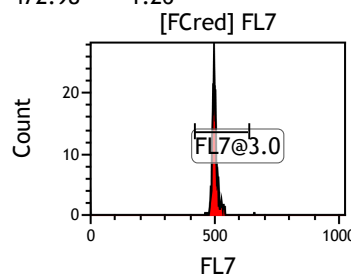

Gate	X-AMean	HP	X-CV
All	496.05	0.78	
FL3@2.0	496.05	0.78	

Gate	X-AMean	HP	X-CV
All	489.12	0.96	
FL4@2.0	489.12	0.96	

Gate	X-AMean	HP	X-CV
All	472.98	1.26	
FL5@2.5	472.98	1.26	

Gate	X-AMean	HP	X-CV
All	510.26	0.75	
FL6@3.0	513.40	0.75	

Gate	X-AMean	HP	X-CV
All	497.26	1.11	
FL7@3.0	500.12	1.11	

Gate	X-AMean	HP	X-CV
All	513.36	1.16	
FL8@3.0	516.28	1.16	

Gate	X-AMean	HP	X-CV
All	481.33	0.78	
FL9@4.0	489.34	0.78	

Gate	X-AMean	HP	X-CV
All	483.14	0.86	
FL10@4.0	491.15	0.86	