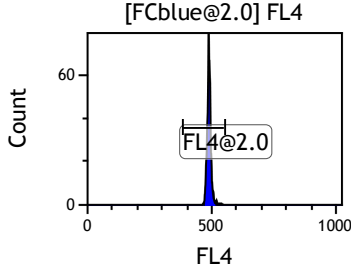

Gate	X-AMean	HP	X-CV
All	515.10	0.72	
FCblue@2.0	766.85	0.72	
FCred	250.51	1.36	
FCviolet	91.43	1.85	

Gate	X-AMean	HP	X-CV
All	500.85	0.76	
FL1@2.0	500.85	0.76	

Gate	X-AMean	HP	X-CV
All	490.46	0.78	
FL2@2.0	490.46	0.78	

Gate	X-AMean	HP	X-CV
All	496.05	0.78	
FL3@2.0	496.05	0.78	

Gate	X-AMean	HP	X-CV
All	489.12	0.96	
FL4@2.0	489.12	0.96	

Gate	X-AMean	HP	X-CV
All	472.98	1.26	
FL5@2.5	472.98	1.26	

Gate	X-AMean	HP	X-CV
All	510.26	0.75	
FL6@3.0	513.40	0.75	