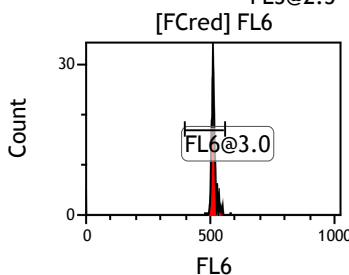

Gate	X-AMean	HP	X-CV
All	515.10	0.72	
FCblue@2.0	766.85	0.72	
FCred	250.51	1.36	
FCviolet	91.43	1.85	

Gate	X-AMean	HP	X-CV
All	500.85	0.76	
FL1@2.0	500.85	0.76	

Gate	X-AMean	HP	X-CV
All	490.46	0.78	
FL2@2.0	490.46	0.78	

Gate	X-AMean	HP	X-CV
All	496.05	0.78	
FL3@2.0	496.05	0.78	

Gate	X-AMean	HP	X-CV
All	489.12	0.96	
FL4@2.0	489.12	0.96	

Gate	X-AMean	HP	X-CV
All	472.98	1.26	
FL5@2.5	472.98	1.26	

Gate	X-AMean	HP	X-CV
All	510.26	0.75	
FL6@3.0	513.40	0.75	