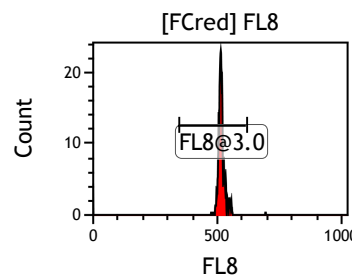

Gate	X-AMean	HP	X-CV
All	496.05	0.78	
FL3@2.0	496.05	0.78	

Gate	X-AMean	HP	X-CV
All	489.12	0.96	
FL4@2.0	489.12	0.96	

Gate	X-AMean	HP	X-CV
All	472.98	1.26	
FL5@2.5	472.98	1.26	

Gate	X-AMean	HP	X-CV
All	510.26	0.75	
FL6@3.0	513.40	0.75	

Gate	X-AMean	HP	X-CV
All	497.26	1.11	
FL7@3.0	500.12	1.11	

Gate	X-AMean	HP	X-CV
All	513.36	1.16	
FL8@3.0	516.28	1.16	

Gate	X-AMean	HP	X-CV
All	481.33	0.78	
FL9@4.0	489.34	0.78	

Gate	X-AMean	HP	X-CV
All	483.14	0.86	
FL10@4.0	491.15	0.86	