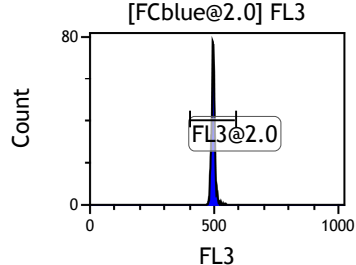

Gate	X-AMean	HP	X-CV
All	515.10	0.72	
FCblue@2.0	766.85	0.72	
FCred	250.51	1.36	
FCviolet	91.43	1.85	

Gate	X-AMean	HP	X-CV
All	500.85	0.76	
FL1@2.0	500.85	0.76	

Gate	X-AMean	HP	X-CV
All	490.46	0.78	
FL2@2.0	490.46	0.78	

Gate	X-AMean	HP	X-CV
All	496.05	0.78	
FL3@2.0	496.05	0.78	

Gate	X-AMean	HP	X-CV
All	489.12	0.96	
FL4@2.0	489.12	0.96	

Gate	X-AMean	HP	X-CV
All	472.98	1.26	
FL5@2.5	472.98	1.26	

Gate	X-AMean	HP	X-CV
All	510.26	0.75	
FL6@3.0	513.40	0.75	