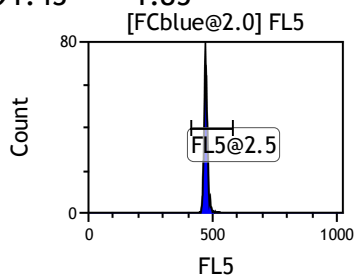

Gate	X-AMean	HP	X-CV
All	515.10	0.72	
FCblue@2.0	766.85	0.72	
FCred	250.51	1.36	
FCviolet	91.43	1.85	

Gate	X-AMean	HP	X-CV
All	500.85	0.76	
FL1@2.0	500.85	0.76	

Gate	X-AMean	HP	X-CV
All	490.46	0.78	
FL2@2.0	490.46	0.78	

Gate	X-AMean	HP	X-CV
All	496.05	0.78	
FL3@2.0	496.05	0.78	

Gate	X-AMean	HP	X-CV
All	489.12	0.96	
FL4@2.0	489.12	0.96	

Gate	X-AMean	HP	X-CV
All	472.98	1.26	
FL5@2.5	472.98	1.26	

Gate	X-AMean	HP	X-CV
All	510.26	0.75	
FL6@3.0	513.40	0.75	