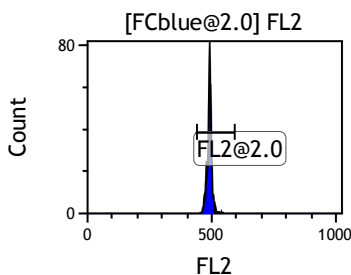

Gate	X-AMean	HP	X-CV
All	515.10	0.72	
FCblue@2.0	766.85	0.72	
FCred	250.51	1.36	
FCviolet	91.43	1.85	

Gate	X-AMean	HP	X-CV
All	500.85	0.76	
FL1@2.0	500.85	0.76	

Gate	X-AMean	HP	X-CV
All	490.46	0.78	
FL2@2.0	490.46	0.78	

Gate	X-AMean	HP	X-CV
All	496.05	0.78	
FL3@2.0	496.05	0.78	

Gate	X-AMean	HP	X-CV
All	489.12	0.96	
FL4@2.0	489.12	0.96	

Gate	X-AMean	HP	X-CV
All	472.98	1.26	
FL5@2.5	472.98	1.26	

Gate	X-AMean	HP	X-CV
All	510.26	0.75	
FL6@3.0	513.40	0.75	