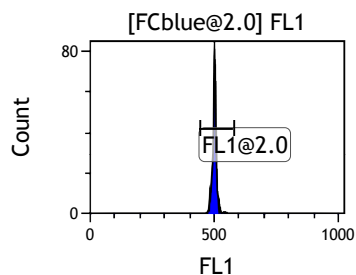

Gate	X-AMean	HP	X-CV
All	515.10	0.72	
FCblue@2.0	766.85	0.72	
FCred	250.51	1.36	
FCviolet	91.43	1.85	

Gate	X-AMean	HP	X-CV
All	500.85	0.76	
FL1@2.0	500.85	0.76	

Gate	X-AMean	HP	X-CV
All	490.46	0.78	
FL2@2.0	490.46	0.78	

Gate	X-AMean	HP	X-CV
All	496.05	0.78	
FL3@2.0	496.05	0.78	

Gate	X-AMean	HP	X-CV
All	489.12	0.96	
FL4@2.0	489.12	0.96	

Gate	X-AMean	HP	X-CV
All	472.98	1.26	
FL5@2.5	472.98	1.26	

Gate	X-AMean	HP	X-CV
All	510.26	0.75	
FL6@3.0	513.40	0.75	