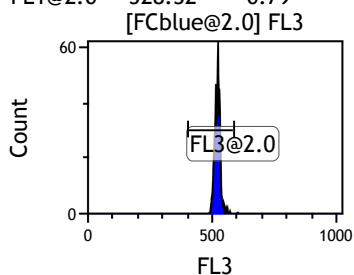

Gate	X-AMean	HP	X-CV
All	524.81	0.48	
FCblue@2.0	787.86	0.48	
FCred	257.54	1.15	
FCviolet	94.64	1.34	

Gate	X-AMean	HP	X-CV
All	528.32	0.79	
FL1@2.0	528.32	0.79	

Gate	X-AMean	HP	X-CV
All	526.40	1.33	
FL2@2.0	526.33	1.33	

Gate	X-AMean	HP	X-CV
All	520.84	0.81	
FL3@2.0	520.78	0.81	

Gate	X-AMean	HP	X-CV
All	510.17	1.49	
FL4@2.0	509.95	1.49	

Gate	X-AMean	HP	X-CV
All	499.55	1.27	
FL5@2.5	499.55	1.27	

Gate	X-AMean	HP	X-CV
All	521.84	0.89	
FL6@3.0	525.95	0.89	