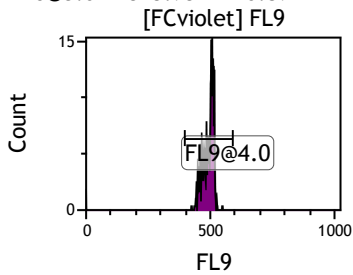

Gate	X-AMean	HP	X-CV
All	524.81	0.48	
FCblue@2.0	787.86	0.48	
FCred	257.54	1.15	
FCviolet	94.64	1.34	

Gate	X-AMean	HP	X-CV
All	528.32	0.79	
FL1@2.0	528.32	0.79	

Gate	X-AMean	HP	X-CV
All	526.40	1.33	
FL2@2.0	526.33	1.33	

Gate	X-AMean	HP	X-CV
All	520.84	0.81	
FL3@2.0	520.78	0.81	

Gate	X-AMean	HP	X-CV
All	510.17	1.49	
FL4@2.0	509.95	1.49	

Gate	X-AMean	HP	X-CV
All	499.55	1.27	
FL5@2.5	499.55	1.27	

Gate	X-AMean	HP	X-CV
All	521.84	0.89	
FL6@3.0	525.95	0.89	

Gate	X-AMean	HP	X-CV
All	514.49	0.66	
FL7@3.0	518.54	0.66	

Gate	X-AMean	HP	X-CV
All	541.57	0.86	
FL8@3.0	545.61	0.86	

Gate	X-AMean	HP	X-CV
All	491.07	0.08	
FL9@4.0	492.19	0.08	

Gate	X-AMean	HP	X-CV
All	492.66	1.46	
FL10@4.0	493.86	1.46	