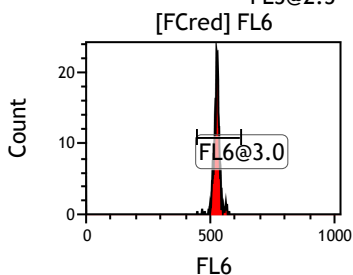

Gate	X-AMean	HP	X-CV
All	524.81	0.48	
FCblue@2.0	787.86	0.48	
FCred	257.54	1.15	
FCviolet	94.64	1.34	

Gate	X-AMean	HP	X-CV
All	528.32	0.79	
FL1@2.0	528.32	0.79	

Gate	X-AMean	HP	X-CV
All	526.40	1.33	
FL2@2.0	526.33	1.33	

Gate	X-AMean	HP	X-CV
All	520.84	0.81	
FL3@2.0	520.78	0.81	

Gate	X-AMean	HP	X-CV
All	510.17	1.49	
FL4@2.0	509.95	1.49	

Gate	X-AMean	HP	X-CV
All	499.55	1.27	
FL5@2.5	499.55	1.27	

Gate	X-AMean	HP	X-CV
All	521.84	0.89	
FL6@3.0	525.95	0.89	