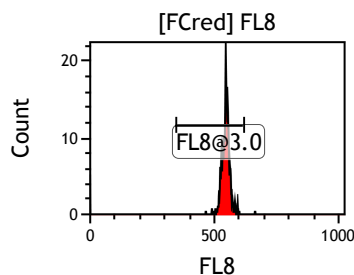

Gate	X-AMean	HP	X-CV
All	520.84	0.81	
FL3@2.0	520.78	0.81	

Gate	X-AMean	HP	X-CV
All	510.17	1.49	
FL4@2.0	509.95	1.49	

Gate	X-AMean	HP	X-CV
All	499.55	1.27	
FL5@2.5	499.55	1.27	

Gate	X-AMean	HP	X-CV
All	521.84	0.89	
FL6@3.0	525.95	0.89	

Gate	X-AMean	HP	X-CV
All	514.49	0.66	
FL7@3.0	518.54	0.66	

Gate	X-AMean	HP	X-CV
All	541.57	0.86	
FL8@3.0	545.61	0.86	

Gate	X-AMean	HP	X-CV
All	491.07	0.08	
FL9@4.0	492.19	0.08	

Gate	X-AMean	HP	X-CV
All	492.66	1.46	
FL10@4.0	493.86	1.46	