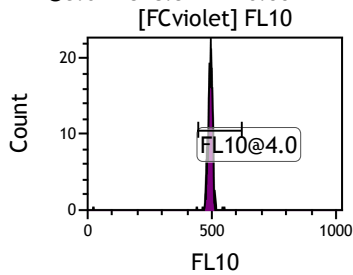

Gate	X-AMean	HP	X-CV
All	524.81	0.48	
FCblue@2.0	787.86	0.48	
FCred	257.54	1.15	
FCviolet	94.64	1.34	

Gate	X-AMean	HP	X-CV
All	528.32	0.79	
FL1@2.0	528.32	0.79	

Gate	X-AMean	HP	X-CV
All	526.40	1.33	
FL2@2.0	526.33	1.33	

Gate	X-AMean	HP	X-CV
All	520.84	0.81	
FL3@2.0	520.78	0.81	

Gate	X-AMean	HP	X-CV
All	510.17	1.49	
FL4@2.0	509.95	1.49	

Gate	X-AMean	HP	X-CV
All	499.55	1.27	
FL5@2.5	499.55	1.27	

Gate	X-AMean	HP	X-CV
All	521.84	0.89	
FL6@3.0	525.95	0.89	

Gate	X-AMean	HP	X-CV
All	514.49	0.66	
FL7@3.0	518.54	0.66	

Gate	X-AMean	HP	X-CV
All	541.57	0.86	
FL8@3.0	545.61	0.86	

Gate	X-AMean	HP	X-CV
All	491.07	0.08	
FL9@4.0	492.19	0.08	

Gate	X-AMean	HP	X-CV
All	492.66	1.46	
FL10@4.0	493.86	1.46	