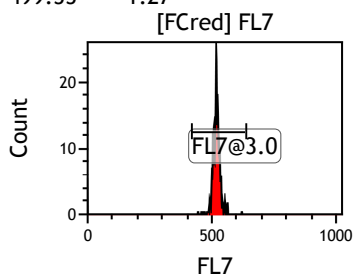

Gate	X-AMean	HP	X-CV
All	524.81	0.48	
FCblue@2.0	787.86	0.48	
FCred	257.54	1.15	
FCviolet	94.64	1.34	

Gate	X-AMean	HP	X-CV
All	528.32	0.79	
FL1@2.0	528.32	0.79	

Gate	X-AMean	HP	X-CV
All	526.40	1.33	
FL2@2.0	526.33	1.33	

Gate	X-AMean	HP	X-CV
All	520.84	0.81	
FL3@2.0	520.78	0.81	

Gate	X-AMean	HP	X-CV
All	510.17	1.49	
FL4@2.0	509.95	1.49	

Gate	X-AMean	HP	X-CV
All	499.55	1.27	
FL5@2.5	499.55	1.27	

Gate	X-AMean	HP	X-CV
All	521.84	0.89	
FL6@3.0	525.95	0.89	

Gate	X-AMean	HP	X-CV
All	514.49	0.66	
FL7@3.0	518.54	0.66	

Gate	X-AMean	HP	X-CV
All	541.57	0.86	
FL8@3.0	545.61	0.86	

Gate	X-AMean	HP	X-CV
All	491.07	0.08	
FL9@4.0	492.19	0.08	

Gate	X-AMean	HP	X-CV
All	492.66	1.46	
FL10@4.0	493.86	1.46	