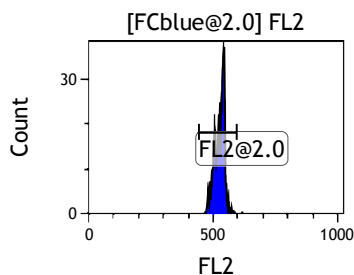

Gate	X-AMean	HP	X-CV
All	524.81	0.48	
FCblue@2.0	787.86	0.48	
FCred	257.54	1.15	
FCviolet	94.64	1.34	

Gate	X-AMean	HP	X-CV
All	528.32	0.79	
FL1@2.0	528.32	0.79	

Gate	X-AMean	HP	X-CV
All	526.40	1.33	
FL2@2.0	526.33	1.33	

Gate	X-AMean	HP	X-CV
All	520.84	0.81	
FL3@2.0	520.78	0.81	

Gate	X-AMean	HP	X-CV
All	510.17	1.49	
FL4@2.0	509.95	1.49	

Gate	X-AMean	HP	X-CV
All	499.55	1.27	
FL5@2.5	499.55	1.27	

Gate	X-AMean	HP	X-CV
All	521.84	0.89	
FL6@3.0	525.95	0.89	