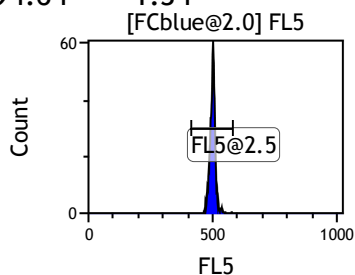

Gate	X-AMean	HP	X-CV
All	524.81	0.48	
FCblue@2.0	787.86	0.48	
FCred	257.54	1.15	
FCviolet	94.64	1.34	

Gate	X-AMean	HP	X-CV
All	528.32	0.79	
FL1@2.0	528.32	0.79	

Gate	X-AMean	HP	X-CV
All	526.40	1.33	
FL2@2.0	526.33	1.33	

Gate	X-AMean	HP	X-CV
All	520.84	0.81	
FL3@2.0	520.78	0.81	

Gate	X-AMean	HP	X-CV
All	510.17	1.49	
FL4@2.0	509.95	1.49	

Gate	X-AMean	HP	X-CV
All	499.55	1.27	
FL5@2.5	499.55	1.27	

Gate	X-AMean	HP	X-CV
All	521.84	0.89	
FL6@3.0	525.95	0.89	