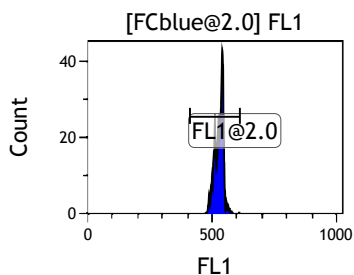

Gate	X-AMean	HP	X-CV
All	524.81	0.48	
FCblue@2.0	787.86	0.48	
FCred	257.54	1.15	
FCviolet	94.64	1.34	

Gate	X-AMean	HP	X-CV
All	528.32	0.79	
FL1@2.0	528.32	0.79	

Gate	X-AMean	HP	X-CV
All	526.40	1.33	
FL2@2.0	526.33	1.33	

Gate	X-AMean	HP	X-CV
All	520.84	0.81	
FL3@2.0	520.78	0.81	

Gate	X-AMean	HP	X-CV
All	510.17	1.49	
FL4@2.0	509.95	1.49	

Gate	X-AMean	HP	X-CV
All	499.55	1.27	
FL5@2.5	499.55	1.27	

Gate	X-AMean	HP	X-CV
All	521.84	0.89	
FL6@3.0	525.95	0.89	