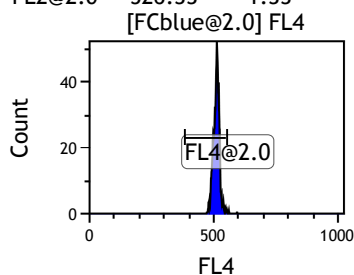

Gate	X-AMean	HP	X-CV
All	524.81	0.48	
FCblue@2.0	787.86	0.48	
FCred	257.54	1.15	
FCviolet	94.64	1.34	

Gate	X-AMean	HP	X-CV
All	528.32	0.79	
FL1@2.0	528.32	0.79	

Gate	X-AMean	HP	X-CV
All	526.40	1.33	
FL2@2.0	526.33	1.33	

Gate	X-AMean	HP	X-CV
All	520.84	0.81	
FL3@2.0	520.78	0.81	

Gate	X-AMean	HP	X-CV
All	510.17	1.49	
FL4@2.0	509.95	1.49	

Gate	X-AMean	HP	X-CV
All	499.55	1.27	
FL5@2.5	499.55	1.27	

Gate	X-AMean	HP	X-CV
All	521.84	0.89	
FL6@3.0	525.95	0.89	