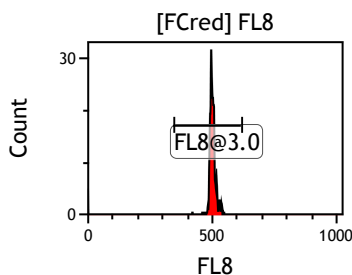

Gate	X-AMean	HP	X-CV
All	489.30	0.96	
FL3@2.0	489.30	0.96	

Gate	X-AMean	HP	X-CV
All	484.74	1.05	
FL4@2.0	484.74	1.05	

Gate	X-AMean	HP	X-CV
All	469.20	1.18	
FL5@2.5	469.20	1.18	

Gate	X-AMean	HP	X-CV
All	493.94	1.03	
FL6@3.0	496.43	1.03	

Gate	X-AMean	HP	X-CV
All	483.73	0.79	
FL7@3.0	486.30	0.79	

Gate	X-AMean	HP	X-CV
All	498.32	1.29	
FL8@3.0	500.84	1.29	

Gate	X-AMean	HP	X-CV
All	481.67	0.86	
FL9@4.0	492.18	0.86	

Gate	X-AMean	HP	X-CV
All	485.04	0.95	
FL10@4.0	495.16	0.95	