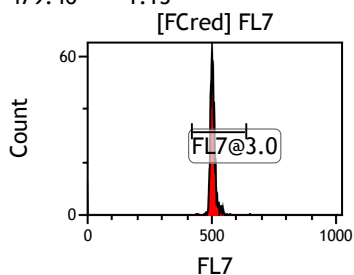

Gate	X-AMean	HP	X-CV
All	500.62	0.85	
FL3@2.0	500.62	0.85	

Gate	X-AMean	HP	X-CV
All	494.14	0.95	
FL4@2.0	494.09	0.95	

Gate	X-AMean	HP	X-CV
All	479.46	1.15	
FL5@2.5	479.46	1.15	

Gate	X-AMean	HP	X-CV
All	511.62	0.91	
FL6@3.0	515.39	0.91	

Gate	X-AMean	HP	X-CV
All	500.14	1.19	
FL7@3.0	503.80	1.19	

Gate	X-AMean	HP	X-CV
All	514.89	1.40	
FL8@3.0	518.65	1.40	

Gate	X-AMean	HP	X-CV
All	476.44	0.89	
FL9@4.0	478.57	0.89	

Gate	X-AMean	HP	X-CV
All	477.04	1.07	
FL10@4.0	479.34	1.07	