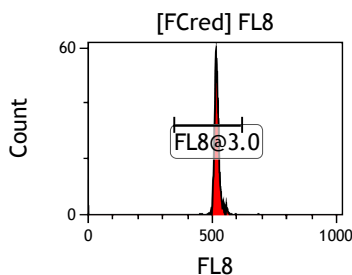

Gate	X-AMean	HP	X-CV
All	500.62	0.85	
FL3@2.0	500.62	0.85	

Gate	X-AMean	HP	X-CV
All	494.14	0.95	
FL4@2.0	494.09	0.95	

Gate	X-AMean	HP	X-CV
All	479.46	1.15	
FL5@2.5	479.46	1.15	

Gate	X-AMean	HP	X-CV
All	511.62	0.91	
FL6@3.0	515.39	0.91	

Gate	X-AMean	HP	X-CV
All	500.14	1.19	
FL7@3.0	503.80	1.19	

Gate	X-AMean	HP	X-CV
All	514.89	1.40	
FL8@3.0	518.65	1.40	

Gate	X-AMean	HP	X-CV
All	476.44	0.89	
FL9@4.0	478.57	0.89	

Gate	X-AMean	HP	X-CV
All	477.04	1.07	
FL10@4.0	479.34	1.07	