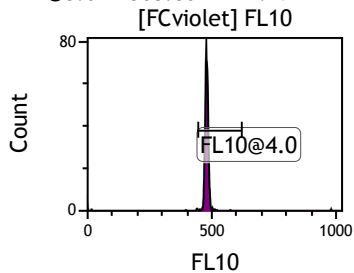

Gate	X-AMean	HP	X-CV
All	500.62	0.85	
FL3@2.0	500.62	0.85	

Gate	X-AMean	HP	X-CV
All	494.14	0.95	
FL4@2.0	494.09	0.95	

Gate	X-AMean	HP	X-CV
All	479.46	1.15	
FL5@2.5	479.46	1.15	

Gate	X-AMean	HP	X-CV
All	511.62	0.91	
FL6@3.0	515.39	0.91	

Gate	X-AMean	HP	X-CV
All	500.14	1.19	
FL7@3.0	503.80	1.19	

Gate	X-AMean	HP	X-CV
All	514.89	1.40	
FL8@3.0	518.65	1.40	

Gate	X-AMean	HP	X-CV
All	476.44	0.89	
FL9@4.0	478.57	0.89	

Gate	X-AMean	HP	X-CV
All	477.04	1.07	
FL10@4.0	479.34	1.07	