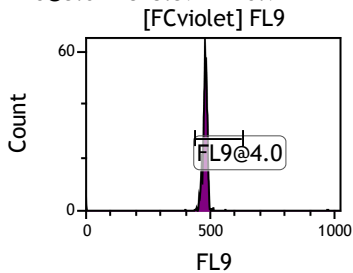

Gate	X-AMean	HP	X-CV
All	478.25	2.28	
FCblue@2.0	767.18	0.66	
FCred	251.09	1.19	
FCviolet	91.79	2.28	

Gate	X-AMean	HP	X-CV
All	509.99	0.91	
FL1@2.0	509.99	0.91	

Gate	X-AMean	HP	X-CV
All	503.11	0.93	
FL2@2.0	503.11	0.93	

Gate	X-AMean	HP	X-CV
All	500.62	0.85	
FL3@2.0	500.62	0.85	

Gate	X-AMean	HP	X-CV
All	494.14	0.95	
FL4@2.0	494.09	0.95	

Gate	X-AMean	HP	X-CV
All	479.46	1.15	
FL5@2.5	479.46	1.15	

Gate	X-AMean	HP	X-CV
All	511.62	0.91	
FL6@3.0	515.39	0.91	

Gate	X-AMean	HP	X-CV
All	500.14	1.19	
FL7@3.0	503.80	1.19	

Gate	X-AMean	HP	X-CV
All	514.89	1.40	
FL8@3.0	518.65	1.40	

Gate	X-AMean	HP	X-CV
All	476.44	0.89	
FL9@4.0	478.57	0.89	

Gate	X-AMean	HP	X-CV
All	477.04	1.07	
FL10@4.0	479.34	1.07	