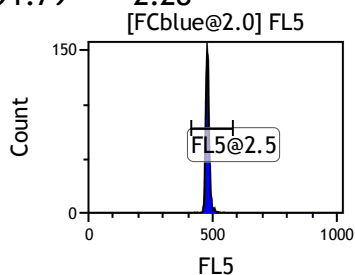

Gate	X-AMean	HP	X-CV
All	478.25	2.28	
FCblue@2.0	767.18	0.66	
FCred	251.09	1.19	
FCviolet	91.79	2.28	

Gate	X-AMean	HP	X-CV
All	509.99	0.91	
FL1@2.0	509.99	0.91	

Gate	X-AMean	HP	X-CV
All	503.11	0.93	
FL2@2.0	503.11	0.93	

Gate	X-AMean	HP	X-CV
All	500.62	0.85	
FL3@2.0	500.62	0.85	

Gate	X-AMean	HP	X-CV
All	494.14	0.95	
FL4@2.0	494.09	0.95	

Gate	X-AMean	HP	X-CV
All	479.46	1.15	
FL5@2.5	479.46	1.15	

Gate	X-AMean	HP	X-CV
All	511.62	0.91	
FL6@3.0	515.39	0.91	

Gate	X-AMean	HP	X-CV
All	500.14	1.19	
FL7@3.0	503.80	1.19	

Gate	X-AMean	HP	X-CV
All	514.89	1.40	
FL8@3.0	518.65	1.40	

Gate	X-AMean	HP	X-CV
All	476.44	0.89	
FL9@4.0	478.57	0.89	

Gate	X-AMean	HP	X-CV
All	477.04	1.07	
FL10@4.0	479.34	1.07	