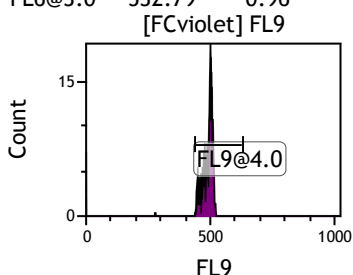

Gate	X-AMean	HP	X-CV
All	528.17	0.37	
FCblue@2.0	791.78	0.37	
FCred	259.23	0.99	
FCviolet	95.09	1.33	

Gate	X-AMean	HP	X-CV
All	510.96	1.06	
FL1@2.0	510.72	1.06	

Gate	X-AMean	HP	X-CV
All	506.05	0.82	
FL2@2.0	505.86	0.82	

Gate	X-AMean	HP	X-CV
All	523.03	1.30	
FL3@2.0	522.73	1.30	

Gate	X-AMean	HP	X-CV
All	513.89	1.40	
FL4@2.0	513.06	1.40	

Gate	X-AMean	HP	X-CV
All	500.20	1.27	
FL5@2.5	499.56	1.27	

Gate	X-AMean	HP	X-CV
All	531.23	0.96	
FL6@3.0	532.79	0.96	

Gate	X-AMean	HP	X-CV
All	522.20	0.98	
FL7@3.0	525.13	0.98	

Gate	X-AMean	HP	X-CV
All	549.45	1.07	
FL8@3.0	552.36	1.07	

Gate	X-AMean	HP	X-CV
All	482.94	0.85	
FL9@4.0	489.72	0.85	

Gate	X-AMean	HP	X-CV
All	469.52	0.45	
FL10@4.0	476.05	0.45	