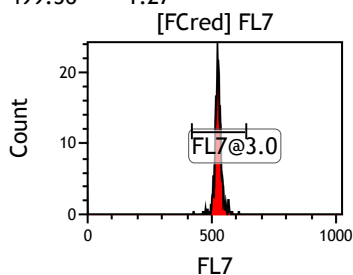

Gate	X-AMean	HP	X-CV
All	523.03	1.30	
FL3@2.0	522.73	1.30	

Gate	X-AMean	HP	X-CV
All	513.89	1.40	
FL4@2.0	513.06	1.40	

Gate	X-AMean	HP	X-CV
All	500.20	1.27	
FL5@2.5	499.56	1.27	

Gate	X-AMean	HP	X-CV
All	531.23	0.96	
FL6@3.0	532.79	0.96	

Gate	X-AMean	HP	X-CV
All	522.20	0.98	
FL7@3.0	525.13	0.98	

Gate	X-AMean	HP	X-CV
All	549.45	1.07	
FL8@3.0	552.36	1.07	

Gate	X-AMean	HP	X-CV
All	482.94	0.85	
FL9@4.0	489.72	0.85	

Gate	X-AMean	HP	X-CV
All	469.52	0.45	
FL10@4.0	476.05	0.45	