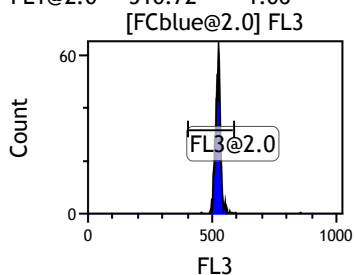

Gate	X-AMean	HP	X-CV
All	528.17	0.37	
FCblue@2.0	791.78	0.37	
FCred	259.23	0.99	
FCviolet	95.09	1.33	

Gate	X-AMean	HP	X-CV
All	510.96	1.06	
FL1@2.0	510.72	1.06	

Gate	X-AMean	HP	X-CV
All	506.05	0.82	
FL2@2.0	505.86	0.82	

Gate	X-AMean	HP	X-CV
All	523.03	1.30	
FL3@2.0	522.73	1.30	

Gate	X-AMean	HP	X-CV
All	513.89	1.40	
FL4@2.0	513.06	1.40	

Gate	X-AMean	HP	X-CV
All	500.20	1.27	
FL5@2.5	499.56	1.27	

Gate	X-AMean	HP	X-CV
All	531.23	0.96	
FL6@3.0	532.79	0.96	