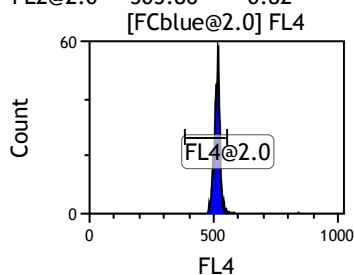

Gate	X-AMean	HP	X-CV
All	528.17	0.37	
FCblue@2.0	791.78	0.37	
FCred	259.23	0.99	
FCviolet	95.09	1.33	

Gate	X-AMean	HP	X-CV
All	510.96	1.06	
FL1@2.0	510.72	1.06	

Gate	X-AMean	HP	X-CV
All	506.05	0.82	
FL2@2.0	505.86	0.82	

Gate	X-AMean	HP	X-CV
All	523.03	1.30	
FL3@2.0	522.73	1.30	

Gate	X-AMean	HP	X-CV
All	513.89	1.40	
FL4@2.0	513.06	1.40	

Gate	X-AMean	HP	X-CV
All	500.20	1.27	
FL5@2.5	499.56	1.27	

Gate	X-AMean	HP	X-CV
All	531.23	0.96	
FL6@3.0	532.79	0.96	