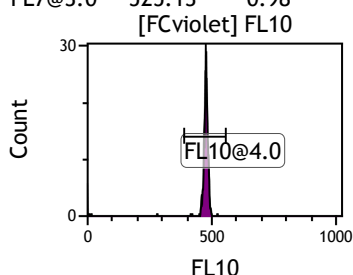

Gate	X-AMean	HP	X-CV
All	528.17	0.37	
FCblue@2.0	791.78	0.37	
FCred	259.23	0.99	
FCviolet	95.09	1.33	

Gate	X-AMean	HP	X-CV
All	510.96	1.06	
FL1@2.0	510.72	1.06	

Gate	X-AMean	HP	X-CV
All	506.05	0.82	
FL2@2.0	505.86	0.82	

Gate	X-AMean	HP	X-CV
All	523.03	1.30	
FL3@2.0	522.73	1.30	

Gate	X-AMean	HP	X-CV
All	513.89	1.40	
FL4@2.0	513.06	1.40	

Gate	X-AMean	HP	X-CV
All	500.20	1.27	
FL5@2.5	499.56	1.27	

Gate	X-AMean	HP	X-CV
All	531.23	0.96	
FL6@3.0	532.79	0.96	

Gate	X-AMean	HP	X-CV
All	522.20	0.98	
FL7@3.0	525.13	0.98	

Gate	X-AMean	HP	X-CV
All	549.45	1.07	
FL8@3.0	552.36	1.07	

Gate	X-AMean	HP	X-CV
All	482.94	0.85	
FL9@4.0	489.72	0.85	

Gate	X-AMean	HP	X-CV
All	469.52	0.45	
FL10@4.0	476.05	0.45	