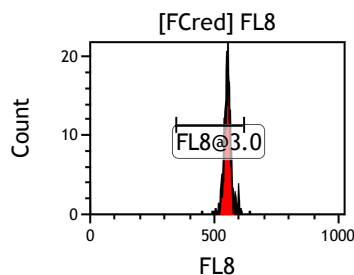

Gate	X-AMean	HP	X-CV
All	523.03	1.30	
FL3@2.0	522.73	1.30	

Gate	X-AMean	HP	X-CV
All	513.89	1.40	
FL4@2.0	513.06	1.40	

Gate	X-AMean	HP	X-CV
All	500.20	1.27	
FL5@2.5	499.56	1.27	

Gate	X-AMean	HP	X-CV
All	531.23	0.96	
FL6@3.0	532.79	0.96	

Gate	X-AMean	HP	X-CV
All	522.20	0.98	
FL7@3.0	525.13	0.98	

Gate	X-AMean	HP	X-CV
All	549.45	1.07	
FL8@3.0	552.36	1.07	

Gate	X-AMean	HP	X-CV
All	482.94	0.85	
FL9@4.0	489.72	0.85	

Gate	X-AMean	HP	X-CV
All	469.52	0.45	
FL10@4.0	476.05	0.45	