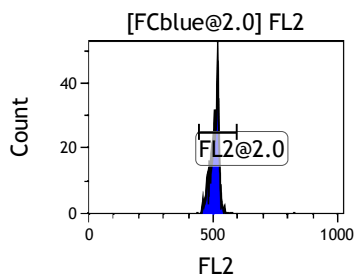

Gate	X-AMean	HP	X-CV
All	528.17	0.37	
FCblue@2.0	791.78	0.37	
FCred	259.23	0.99	
FCviolet	95.09	1.33	

Gate	X-AMean	HP	X-CV
All	510.96	1.06	
FL1@2.0	510.72	1.06	

Gate	X-AMean	HP	X-CV
All	506.05	0.82	
FL2@2.0	505.86	0.82	

Gate	X-AMean	HP	X-CV
All	523.03	1.30	
FL3@2.0	522.73	1.30	

Gate	X-AMean	HP	X-CV
All	513.89	1.40	
FL4@2.0	513.06	1.40	

Gate	X-AMean	HP	X-CV
All	500.20	1.27	
FL5@2.5	499.56	1.27	

Gate	X-AMean	HP	X-CV
All	531.23	0.96	
FL6@3.0	532.79	0.96	