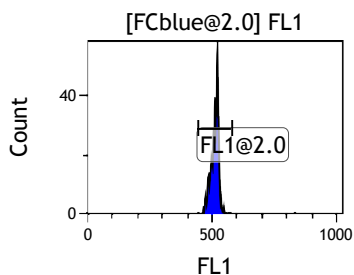

Gate	X-AMean	HP	X-CV
All	528.17	0.37	
FCblue@2.0	791.78	0.37	
FCred	259.23	0.99	
FCviolet	95.09	1.33	

Gate	X-AMean	HP	X-CV
All	510.96	1.06	
FL1@2.0	510.72	1.06	

Gate	X-AMean	HP	X-CV
All	506.05	0.82	
FL2@2.0	505.86	0.82	

Gate	X-AMean	HP	X-CV
All	523.03	1.30	
FL3@2.0	522.73	1.30	

Gate	X-AMean	HP	X-CV
All	513.89	1.40	
FL4@2.0	513.06	1.40	

Gate	X-AMean	HP	X-CV
All	500.20	1.27	
FL5@2.5	499.56	1.27	

Gate	X-AMean	HP	X-CV
All	531.23	0.96	
FL6@3.0	532.79	0.96	