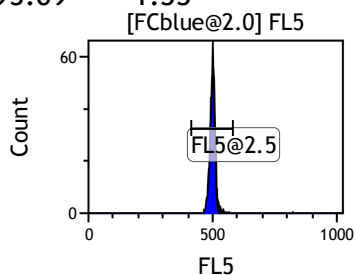

Gate	X-AMean	HP	X-CV
All	528.17	0.37	
FCblue@2.0	791.78	0.37	
FCred	259.23	0.99	
FCviolet	95.09	1.33	

Gate	X-AMean	HP	X-CV
All	510.96	1.06	
FL1@2.0	510.72	1.06	

Gate	X-AMean	HP	X-CV
All	506.05	0.82	
FL2@2.0	505.86	0.82	

Gate	X-AMean	HP	X-CV
All	523.03	1.30	
FL3@2.0	522.73	1.30	

Gate	X-AMean	HP	X-CV
All	513.89	1.40	
FL4@2.0	513.06	1.40	

Gate	X-AMean	HP	X-CV
All	500.20	1.27	
FL5@2.5	499.56	1.27	

Gate	X-AMean	HP	X-CV
All	531.23	0.96	
FL6@3.0	532.79	0.96	