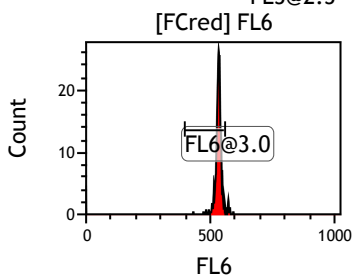

Gate	X-AMean	HP	X-CV
All	528.17	0.37	
FCblue@2.0	791.78	0.37	
FCred	259.23	0.99	
FCviolet	95.09	1.33	

Gate	X-AMean	HP	X-CV
All	510.96	1.06	
FL1@2.0	510.72	1.06	

Gate	X-AMean	HP	X-CV
All	506.05	0.82	
FL2@2.0	505.86	0.82	

Gate	X-AMean	HP	X-CV
All	523.03	1.30	
FL3@2.0	522.73	1.30	

Gate	X-AMean	HP	X-CV
All	513.89	1.40	
FL4@2.0	513.06	1.40	

Gate	X-AMean	HP	X-CV
All	500.20	1.27	
FL5@2.5	499.56	1.27	

Gate	X-AMean	HP	X-CV
All	531.23	0.96	
FL6@3.0	532.79	0.96	