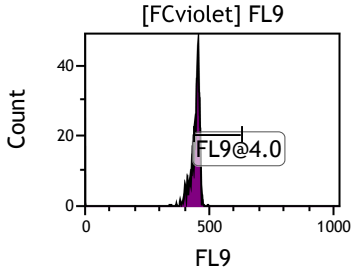

Gate	X-AMean	HP	X-CV
All	506.08	1.07	
FL1@2.0	506.14	1.07	

Gate	X-AMean	HP	X-CV
All	500.07	0.83	
FL2@2.0	500.26	0.83	

Gate	X-AMean	HP	X-CV
All	431.24	1.81	
FCblue@2.0	779.25	0.87	
FCred	254.42	1.18	
FCviolet	92.60	1.81	

Gate	X-AMean	HP	X-CV
All	499.99	1.43	
FL3@2.0	499.99	1.43	

Gate	X-AMean	HP	X-CV
All	490.75	1.37	
FL4@2.0	490.72	1.37	

Gate	X-AMean	HP	X-CV
All	473.99	1.43	
FL5@2.5	473.99	1.43	

Gate	X-AMean	HP	X-CV
All	519.89	1.12	
FL6@3.0	528.75	1.12	

Gate	X-AMean	HP	X-CV
All	508.77	1.64	
FL7@3.0	518.31	1.64	

Gate	X-AMean	HP	X-CV
All	528.50	1.35	
FL8@3.0	538.40	1.35	

Gate	X-AMean	HP	X-CV
All	387.36	N/A	
FL9@4.0	453.21	1.31	

Gate	X-AMean	HP	X-CV
All	391.91	N/A	
FL10@4.0	453.37	1.23	