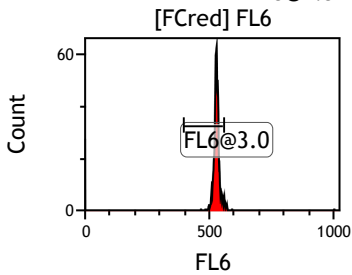

Gate	X-AMean	HP	X-CV
All	506.08	1.07	
FL1@2.0	506.14	1.07	

Gate	X-AMean	HP	X-CV
All	500.07	0.83	
FL2@2.0	500.26	0.83	

Gate	X-AMean	HP	X-CV
All	431.24	1.81	
FCblue@2.0	779.25	0.87	
FCred	254.42	1.18	
FCviolet	92.60	1.81	

Gate	X-AMean	HP	X-CV
All	499.99	1.43	
FL3@2.0	499.99	1.43	

Gate	X-AMean	HP	X-CV
All	490.75	1.37	
FL4@2.0	490.72	1.37	

Gate	X-AMean	HP	X-CV
All	473.99	1.43	
FL5@2.5	473.99	1.43	

Gate	X-AMean	HP	X-CV
All	519.89	1.12	
FL6@3.0	528.75	1.12	