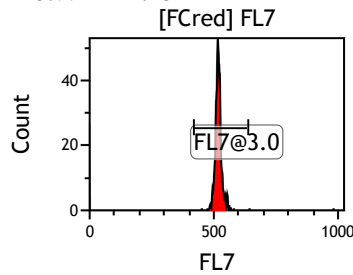

Gate	X-AMean	HP	X-CV
All	506.08	1.07	
FL1@2.0	506.14	1.07	

Gate	X-AMean	HP	X-CV
All	500.07	0.83	
FL2@2.0	500.26	0.83	

Gate	X-AMean	HP	X-CV
All	431.24	1.81	
FCblue@2.0	779.25	0.87	
FCred	254.42	1.18	
FCviolet	92.60	1.81	

Gate	X-AMean	HP	X-CV
All	499.99	1.43	
FL3@2.0	499.99	1.43	

Gate	X-AMean	HP	X-CV
All	490.75	1.37	
FL4@2.0	490.72	1.37	

Gate	X-AMean	HP	X-CV
All	473.99	1.43	
FL5@2.5	473.99	1.43	

Gate	X-AMean	HP	X-CV
All	519.89	1.12	
FL6@3.0	528.75	1.12	