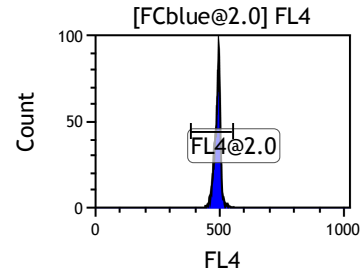

Gate	X-AMean	HP	X-CV
All	506.08	1.07	
FL1@2.0	506.14	1.07	

Gate	X-AMean	HP	X-CV
All	500.07	0.83	
FL2@2.0	500.26	0.83	

Gate	X-AMean	HP	X-CV
All	431.24	1.81	
FCblue@2.0	779.25	0.87	
FCred	254.42	1.18	
FCviolet	92.60	1.81	

Gate	X-AMean	HP	X-CV
All	499.99	1.43	
FL3@2.0	499.99	1.43	

Gate	X-AMean	HP	X-CV
All	490.75	1.37	
FL4@2.0	490.72	1.37	

Gate	X-AMean	HP	X-CV
All	473.99	1.43	
FL5@2.5	473.99	1.43	

Gate	X-AMean	HP	X-CV
All	519.89	1.12	
FL6@3.0	528.75	1.12	