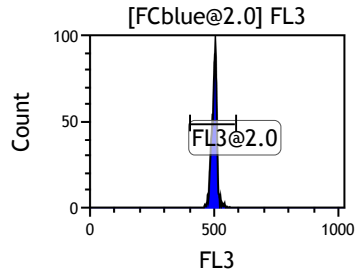

Gate	X-AMean	HP	X-CV
All	506.08	1.07	
FL1@2.0	506.14	1.07	

Gate	X-AMean	HP	X-CV
All	500.07	0.83	
FL2@2.0	500.26	0.83	

Gate	X-AMean	HP	X-CV
All	431.24	1.81	
FCblue@2.0	779.25	0.87	
FCred	254.42	1.18	
FCviolet	92.60	1.81	

Gate	X-AMean	HP	X-CV
All	499.99	1.43	
FL3@2.0	499.99	1.43	

Gate	X-AMean	HP	X-CV
All	490.75	1.37	
FL4@2.0	490.72	1.37	

Gate	X-AMean	HP	X-CV
All	473.99	1.43	
FL5@2.5	473.99	1.43	

Gate	X-AMean	HP	X-CV
All	519.89	1.12	
FL6@3.0	528.75	1.12	