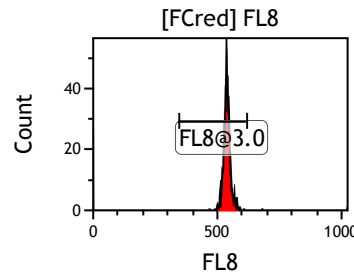

Gate	X-AMean	HP	X-CV
All	519.89	1.12	
FL6@3.0	528.75	1.12	

Gate	X-AMean	HP	X-CV
All	508.77	1.64	
FL7@3.0	518.31	1.64	

Gate	X-AMean	HP	X-CV
All	528.50	1.35	
FL8@3.0	538.40	1.35