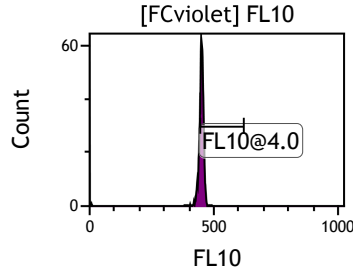

Gate	X-AMean	HP	X-CV
All	499.99	1.43	
FL3@2.0	499.99	1.43	

Gate	X-AMean	HP	X-CV
All	490.75	1.37	
FL4@2.0	490.72	1.37	

Gate	X-AMean	HP	X-CV
All	473.99	1.43	
FL5@2.5	473.99	1.43	

Gate	X-AMean	HP	X-CV
All	519.89	1.12	
FL6@3.0	528.75	1.12	

Gate	X-AMean	HP	X-CV
All	508.77	1.64	
FL7@3.0	518.31	1.64	

Gate	X-AMean	HP	X-CV
All	528.50	1.35	
FL8@3.0	538.40	1.35	

Gate	X-AMean	HP	X-CV
All	387.36	N/A	
FL9@4.0	453.21	1.31	

Gate	X-AMean	HP	X-CV
All	391.91	N/A	
FL10@4.0	453.37	1.23	