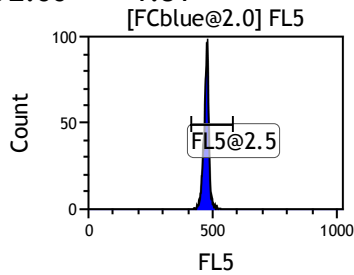

Gate	X-AMean	HP	X-CV
All	506.08	1.07	
FL1@2.0	506.14	1.07	

Gate	X-AMean	HP	X-CV
All	500.07	0.83	
FL2@2.0	500.26	0.83	

Gate	X-AMean	HP	X-CV
All	431.24	1.81	
FCblue@2.0	779.25	0.87	
FCred	254.42	1.18	
FCviolet	92.60	1.81	

Gate	X-AMean	HP	X-CV
All	499.99	1.43	
FL3@2.0	499.99	1.43	

Gate	X-AMean	HP	X-CV
All	490.75	1.37	
FL4@2.0	490.72	1.37	

Gate	X-AMean	HP	X-CV
All	473.99	1.43	
FL5@2.5	473.99	1.43	

Gate	X-AMean	HP	X-CV
All	519.89	1.12	
FL6@3.0	528.75	1.12	