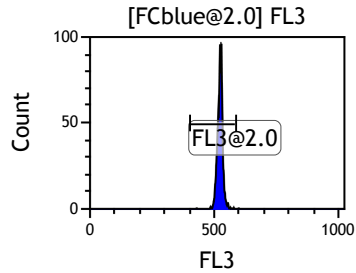

Gate	X-AMean	HP	X-CV
All	502.73	0.54	
FCblue@2.0	788.70	0.54	
FCred	258.41	0.82	
FCviolet	94.28	2.21	

Gate	X-AMean	HP	X-CV
All	530.02	0.94	
FL1@2.0	529.98	0.94	

Gate	X-AMean	HP	X-CV
All	515.01	0.97	
FL2@2.0	515.06	0.97	

Gate	X-AMean	HP	X-CV
All	523.44	1.46	
FL3@2.0	523.40	1.46	

Gate	X-AMean	HP	X-CV
All	512.55	1.31	
FL4@2.0	512.39	1.31	

Gate	X-AMean	HP	X-CV
All	494.47	1.72	
FL5@2.5	494.52	1.72	

Gate	X-AMean	HP	X-CV
All	534.89	1.10	
FL6@3.0	538.59	1.10	