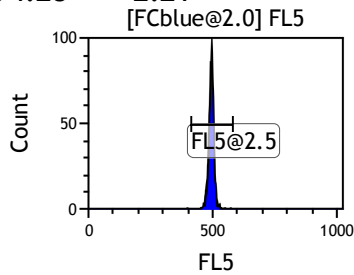

Gate	X-AMean	HP	X-CV
All	502.73	0.54	
FCblue@2.0	788.70	0.54	
FCred	258.41	0.82	
FCviolet	94.28	2.21	

Gate	X-AMean	HP	X-CV
All	530.02	0.94	
FL1@2.0	529.98	0.94	

Gate	X-AMean	HP	X-CV
All	515.01	0.97	
FL2@2.0	515.06	0.97	

Gate	X-AMean	HP	X-CV
All	523.44	1.46	
FL3@2.0	523.40	1.46	

Gate	X-AMean	HP	X-CV
All	512.55	1.31	
FL4@2.0	512.39	1.31	

Gate	X-AMean	HP	X-CV
All	494.47	1.72	
FL5@2.5	494.52	1.72	

Gate	X-AMean	HP	X-CV
All	534.89	1.10	
FL6@3.0	538.59	1.10	