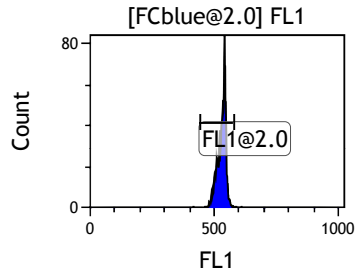

Gate	X-AMean	HP	X-CV
All	502.73	0.54	
FCblue@2.0	788.70	0.54	
FCred	258.41	0.82	
FCviolet	94.28	2.21	

Gate	X-AMean	HP	X-CV
All	530.02	0.94	
FL1@2.0	529.98	0.94	

Gate	X-AMean	HP	X-CV
All	515.01	0.97	
FL2@2.0	515.06	0.97	

Gate	X-AMean	HP	X-CV
All	523.44	1.46	
FL3@2.0	523.40	1.46	

Gate	X-AMean	HP	X-CV
All	512.55	1.31	
FL4@2.0	512.39	1.31	

Gate	X-AMean	HP	X-CV
All	494.47	1.72	
FL5@2.5	494.52	1.72	

Gate	X-AMean	HP	X-CV
All	534.89	1.10	
FL6@3.0	538.59	1.10	