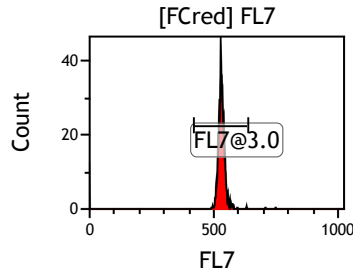

Gate	X-AMean	HP	X-CV
All	523.44	1.46	
FL3@2.0	523.40	1.46	

Gate	X-AMean	HP	X-CV
All	512.55	1.31	
FL4@2.0	512.39	1.31	

Gate	X-AMean	HP	X-CV
All	494.47	1.72	
FL5@2.5	494.52	1.72	

Gate	X-AMean	HP	X-CV
All	534.89	1.10	
FL6@3.0	538.59	1.10	

Gate	X-AMean	HP	X-CV
All	526.23	0.97	
FL7@3.0	531.27	0.97	

Gate	X-AMean	HP	X-CV
All	548.66	1.31	
FL8@3.0	553.64	1.31	

Gate	X-AMean	HP	X-CV
All	402.25	N/A	
FL9@4.0	441.04	0.48	

Gate	X-AMean	HP	X-CV
All	412.32	1.08	
FL10@4.0	447.46	0.29	