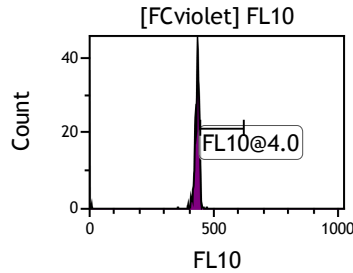

Gate	X-AMean	HP	X-CV
All	502.73	0.54	
FCblue@2.0	788.70	0.54	
FCred	258.41	0.82	
FCviolet	94.28	2.21	

Gate	X-AMean	HP	X-CV
All	530.02	0.94	
FL1@2.0	529.98	0.94	

Gate	X-AMean	HP	X-CV
All	515.01	0.97	
FL2@2.0	515.06	0.97	

Gate	X-AMean	HP	X-CV
All	523.44	1.46	
FL3@2.0	523.40	1.46	

Gate	X-AMean	HP	X-CV
All	512.55	1.31	
FL4@2.0	512.39	1.31	

Gate	X-AMean	HP	X-CV
All	494.47	1.72	
FL5@2.5	494.52	1.72	

Gate	X-AMean	HP	X-CV
All	534.89	1.10	
FL6@3.0	538.59	1.10	

Gate	X-AMean	HP	X-CV
All	526.23	0.97	
FL7@3.0	531.27	0.97	

Gate	X-AMean	HP	X-CV
All	548.66	1.31	
FL8@3.0	553.64	1.31	

Gate	X-AMean	HP	X-CV
All	402.25	N/A	
FL9@4.0	441.04	0.48	

Gate	X-AMean	HP	X-CV
All	412.32	1.08	
FL10@4.0	447.46	0.29	