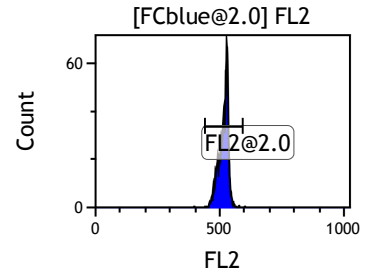

Gate	X-AMean	HP	X-CV
All	502.73	0.54	
FCblue@2.0	788.70	0.54	
FCred	258.41	0.82	
FCviolet	94.28	2.21	

Gate	X-AMean	HP	X-CV
All	530.02	0.94	
FL1@2.0	529.98	0.94	

Gate	X-AMean	HP	X-CV
All	515.01	0.97	
FL2@2.0	515.06	0.97	

Gate	X-AMean	HP	X-CV
All	523.44	1.46	
FL3@2.0	523.40	1.46	

Gate	X-AMean	HP	X-CV
All	512.55	1.31	
FL4@2.0	512.39	1.31	

Gate	X-AMean	HP	X-CV
All	494.47	1.72	
FL5@2.5	494.52	1.72	

Gate	X-AMean	HP	X-CV
All	534.89	1.10	
FL6@3.0	538.59	1.10	