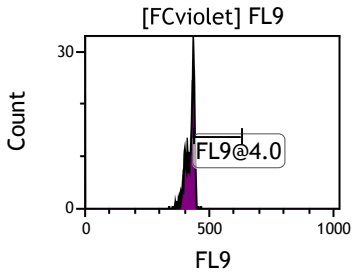

Gate	X-AMean	HP	X-CV
All	502.73	0.54	
FCblue@2.0	788.70	0.54	
FCred	258.41	0.82	
FCviolet	94.28	2.21	

Gate	X-AMean	HP	X-CV
All	530.02	0.94	
FL1@2.0	529.98	0.94	

Gate	X-AMean	HP	X-CV
All	515.01	0.97	
FL2@2.0	515.06	0.97	

Gate	X-AMean	HP	X-CV
All	523.44	1.46	
FL3@2.0	523.40	1.46	

Gate	X-AMean	HP	X-CV
All	512.55	1.31	
FL4@2.0	512.39	1.31	

Gate	X-AMean	HP	X-CV
All	494.47	1.72	
FL5@2.5	494.52	1.72	

Gate	X-AMean	HP	X-CV
All	534.89	1.10	
FL6@3.0	538.59	1.10	

Gate	X-AMean	HP	X-CV
All	526.23	0.97	
FL7@3.0	531.27	0.97	

Gate	X-AMean	HP	X-CV
All	548.66	1.31	
FL8@3.0	553.64	1.31	

Gate	X-AMean	HP	X-CV
All	402.25	N/A	
FL9@4.0	441.04	0.48	

Gate	X-AMean	HP	X-CV
All	412.32	1.08	
FL10@4.0	447.46	0.29	