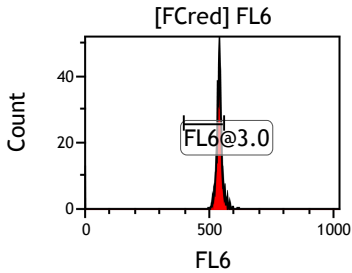

Gate	X-AMean	HP	X-CV
All	502.73	0.54	
FCblue@2.0	788.70	0.54	
FCred	258.41	0.82	
FCviolet	94.28	2.21	

Gate	X-AMean	HP	X-CV
All	530.02	0.94	
FL1@2.0	529.98	0.94	

Gate	X-AMean	HP	X-CV
All	515.01	0.97	
FL2@2.0	515.06	0.97	

Gate	X-AMean	HP	X-CV
All	523.44	1.46	
FL3@2.0	523.40	1.46	

Gate	X-AMean	HP	X-CV
All	512.55	1.31	
FL4@2.0	512.39	1.31	

Gate	X-AMean	HP	X-CV
All	494.47	1.72	
FL5@2.5	494.52	1.72	

Gate	X-AMean	HP	X-CV
All	534.89	1.10	
FL6@3.0	538.59	1.10	