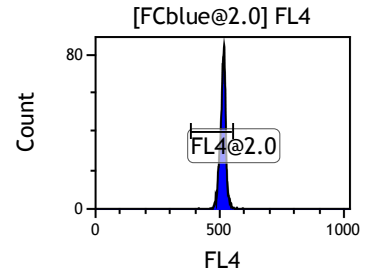

Gate	X-AMean	HP	X-CV
All	502.73	0.54	
FCblue@2.0	788.70	0.54	
FCred	258.41	0.82	
FCviolet	94.28	2.21	

Gate	X-AMean	HP	X-CV
All	530.02	0.94	
FL1@2.0	529.98	0.94	

Gate	X-AMean	HP	X-CV
All	515.01	0.97	
FL2@2.0	515.06	0.97	

Gate	X-AMean	HP	X-CV
All	523.44	1.46	
FL3@2.0	523.40	1.46	

Gate	X-AMean	HP	X-CV
All	512.55	1.31	
FL4@2.0	512.39	1.31	

Gate	X-AMean	HP	X-CV
All	494.47	1.72	
FL5@2.5	494.52	1.72	

Gate	X-AMean	HP	X-CV
All	534.89	1.10	
FL6@3.0	538.59	1.10	