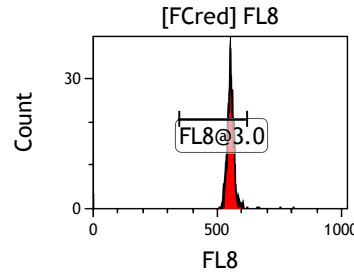

Gate	X-AMean	HP	X-CV
All	523.44	1.46	
FL3@2.0	523.40	1.46	

Gate	X-AMean	HP	X-CV
All	512.55	1.31	
FL4@2.0	512.39	1.31	

Gate	X-AMean	HP	X-CV
All	494.47	1.72	
FL5@2.5	494.52	1.72	

Gate	X-AMean	HP	X-CV
All	534.89	1.10	
FL6@3.0	538.59	1.10	

Gate	X-AMean	HP	X-CV
All	526.23	0.97	
FL7@3.0	531.27	0.97	

Gate	X-AMean	HP	X-CV
All	548.66	1.31	
FL8@3.0	553.64	1.31	

Gate	X-AMean	HP	X-CV
All	402.25	N/A	
FL9@4.0	441.04	0.48	

Gate	X-AMean	HP	X-CV
All	412.32	1.08	
FL10@4.0	447.46	0.29	