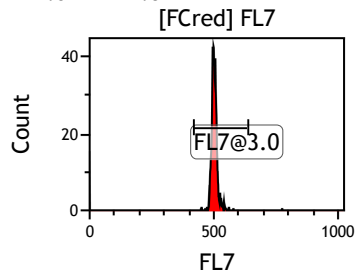

Gate	X-AMean	HP	X-CV
All	504.62		1.00
FL1@2.0	504.56		1.00

Gate	X-AMean	HP	X-CV
All	476.95		1.23
FL2@2.0	477.42		1.23

Gate	X-AMean	HP	X-CV
All	455.64		1.83
FCblue@2.0	770.39		0.93
FCred	251.14		1.53
FCviolet	91.83		1.83

Gate	X-AMean	HP	X-CV
All	491.28		1.30
FL3@2.0	491.22		1.30

Gate	X-AMean	HP	X-CV
All	485.46		1.48
FL4@2.0	485.11		1.48

Gate	X-AMean	HP	X-CV
All	477.37		1.61
FL5@2.5	477.07		1.61

Gate	X-AMean	HP	X-CV
All	502.80		1.00
FL6@3.0	509.52		1.00