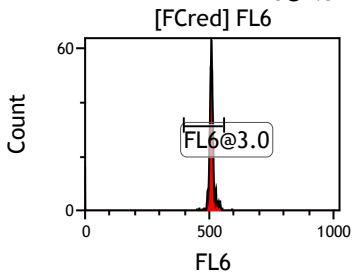

Gate	X-AMean	HP	X-CV
All	504.62		1.00
FL1@2.0	504.56		1.00

Gate	X-AMean	HP	X-CV
All	476.95		1.23
FL2@2.0	477.42		1.23

Gate	X-AMean	HP	X-CV
All	455.64		1.83
FCblue@2.0	770.39		0.93
FCred	251.14		1.53
FCviolet	91.83		1.83

Gate	X-AMean	HP	X-CV
All	491.28		1.30
FL3@2.0	491.22		1.30

Gate	X-AMean	HP	X-CV
All	485.46		1.48
FL4@2.0	485.11		1.48

Gate	X-AMean	HP	X-CV
All	477.37		1.61
FL5@2.5	477.07		1.61

Gate	X-AMean	HP	X-CV
All	502.80		1.00
FL6@3.0	509.52		1.00