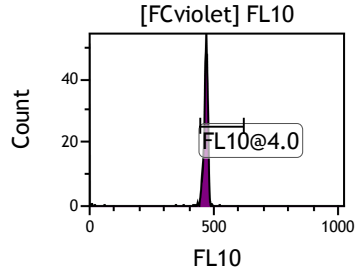

Gate	X-AMean	HP	X-CV
All	504.62		1.00
FL1@2.0	504.56		1.00

Gate	X-AMean	HP	X-CV
All	476.95		1.23
FL2@2.0	477.42		1.23

Gate	X-AMean	HP	X-CV
All	455.64		1.83
FCblue@2.0	770.39		0.93
FCred	251.14		1.53
FCviolet	91.83		1.83

Gate	X-AMean	HP	X-CV
All	491.28		1.30
FL3@2.0	491.22		1.30

Gate	X-AMean	HP	X-CV
All	485.46		1.48
FL4@2.0	485.11		1.48

Gate	X-AMean	HP	X-CV
All	477.37		1.61
FL5@2.5	477.07		1.61

Gate	X-AMean	HP	X-CV
All	502.80		1.00
FL6@3.0	509.52		1.00

Gate	X-AMean	HP	X-CV
All	495.57		1.62
FL7@3.0	501.99		1.62

Gate	X-AMean	HP	X-CV
All	513.56		1.32
FL8@3.0	520.17		1.32

Gate	X-AMean	HP	X-CV
All	432.47	N/A	
FL9@4.0	460.90		1.37

Gate	X-AMean	HP	X-CV
All	442.51		1.36
FL10@4.0	467.86		1.36