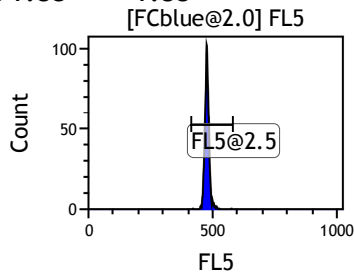

Gate	X-AMean	HP	X-CV
All	504.62		1.00
FL1@2.0	504.56		1.00

Gate	X-AMean	HP	X-CV
All	476.95		1.23
FL2@2.0	477.42		1.23

Gate	X-AMean	HP	X-CV
All	455.64		1.83
FCblue@2.0	770.39		0.93
FCred	251.14		1.53
FCviolet	91.83		1.83

Gate	X-AMean	HP	X-CV
All	491.28		1.30
FL3@2.0	491.22		1.30

Gate	X-AMean	HP	X-CV
All	485.46		1.48
FL4@2.0	485.11		1.48

Gate	X-AMean	HP	X-CV
All	477.37		1.61
FL5@2.5	477.07		1.61

Gate	X-AMean	HP	X-CV
All	502.80		1.00
FL6@3.0	509.52		1.00