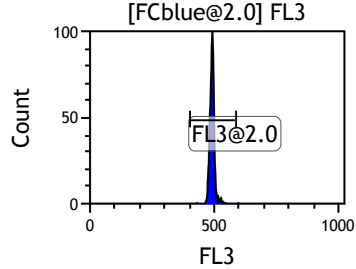

Gate	X-AMean	HP	X-CV
All	504.62		1.00
FL1@2.0	504.56		1.00

Gate	X-AMean	HP	X-CV
All	476.95		1.23
FL2@2.0	477.42		1.23

Gate	X-AMean	HP	X-CV
All	455.64		1.83
FCblue@2.0	770.39		0.93
FCred	251.14		1.53
FCviolet	91.83		1.83

Gate	X-AMean	HP	X-CV
All	491.28		1.30
FL3@2.0	491.22		1.30

Gate	X-AMean	HP	X-CV
All	485.46		1.48
FL4@2.0	485.11		1.48

Gate	X-AMean	HP	X-CV
All	477.37		1.61
FL5@2.5	477.07		1.61

Gate	X-AMean	HP	X-CV
All	502.80		1.00
FL6@3.0	509.52		1.00