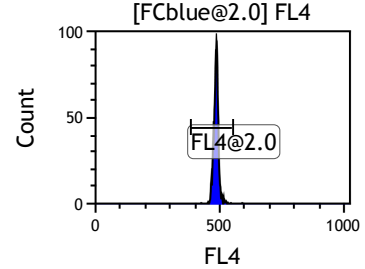

Gate	X-AMean	HP	X-CV
All	504.62		1.00
FL1@2.0	504.56		1.00

Gate	X-AMean	HP	X-CV
All	476.95		1.23
FL2@2.0	477.42		1.23

Gate	X-AMean	HP	X-CV
All	455.64		1.83
FCblue@2.0	770.39		0.93
FCred	251.14		1.53
FCviolet	91.83		1.83

Gate	X-AMean	HP	X-CV
All	491.28		1.30
FL3@2.0	491.22		1.30

Gate	X-AMean	HP	X-CV
All	485.46		1.48
FL4@2.0	485.11		1.48

Gate	X-AMean	HP	X-CV
All	477.37		1.61
FL5@2.5	477.07		1.61

Gate	X-AMean	HP	X-CV
All	502.80		1.00
FL6@3.0	509.52		1.00