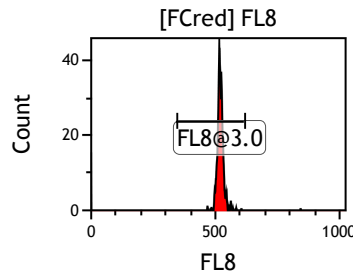

Gate	X-AMean	HP	X-CV
All	504.62		1.00
FL1@2.0	504.56		1.00

Gate	X-AMean	HP	X-CV
All	476.95		1.23
FL2@2.0	477.42		1.23

Gate	X-AMean	HP	X-CV
All	455.64		1.83
FCblue@2.0	770.39		0.93
FCred	251.14		1.53
FCviolet	91.83		1.83

Gate	X-AMean	HP	X-CV
All	491.28		1.30
FL3@2.0	491.22		1.30

Gate	X-AMean	HP	X-CV
All	485.46		1.48
FL4@2.0	485.11		1.48

Gate	X-AMean	HP	X-CV
All	477.37		1.61
FL5@2.5	477.07		1.61

Gate	X-AMean	HP	X-CV
All	502.80		1.00
FL6@3.0	509.52		1.00