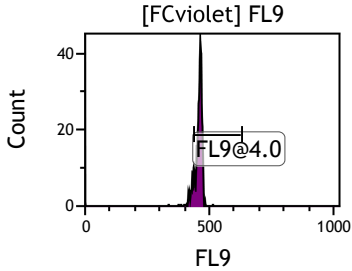

Gate	X-AMean	HP	X-CV
All	504.62		1.00
FL1@2.0	504.56		1.00

Gate	X-AMean	HP	X-CV
All	476.95		1.23
FL2@2.0	477.42		1.23

Gate	X-AMean	HP	X-CV
All	455.64		1.83
FCblue@2.0	770.39		0.93
FCred	251.14		1.53
FCviolet	91.83		1.83

Gate	X-AMean	HP	X-CV
All	491.28		1.30
FL3@2.0	491.22		1.30

Gate	X-AMean	HP	X-CV
All	485.46		1.48
FL4@2.0	485.11		1.48

Gate	X-AMean	HP	X-CV
All	477.37		1.61
FL5@2.5	477.07		1.61

Gate	X-AMean	HP	X-CV
All	502.80		1.00
FL6@3.0	509.52		1.00

Gate	X-AMean	HP	X-CV
All	495.57		1.62
FL7@3.0	501.99		1.62

Gate	X-AMean	HP	X-CV
All	513.56		1.32
FL8@3.0	520.17		1.32

Gate	X-AMean	HP	X-CV
All	432.47	N/A	
FL9@4.0	460.90		1.37

Gate	X-AMean	HP	X-CV
All	442.51		1.36
FL10@4.0	467.86		1.36