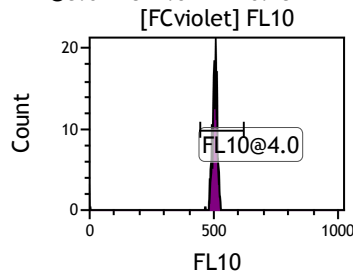

Gate	X-AMean	HP	X-CV
All	462.53	1.33	
FCblue@2.0	792.29	0.54	
FCred	259.65	0.98	
FCviolet	95.28	1.33	

Gate	X-AMean	HP	X-CV
All	510.47	1.22	
FL1@2.0	510.47	1.22	

Gate	X-AMean	HP	X-CV
All	500.99	0.74	
FL2@2.0	501.08	0.74	

Gate	X-AMean	HP	X-CV
All	519.08	1.39	
FL3@2.0	519.08	1.39	

Gate	X-AMean	HP	X-CV
All	509.76	0.83	
FL4@2.0	509.54	0.83	

Gate	X-AMean	HP	X-CV
All	500.22	1.61	
FL5@2.5	500.22	1.61	

Gate	X-AMean	HP	X-CV
All	521.48	0.96	
FL6@3.0	525.86	0.96	

Gate	X-AMean	HP	X-CV
All	517.23	0.73	
FL7@3.0	522.67	0.73	

Gate	X-AMean	HP	X-CV
All	540.89	0.08	
FL8@3.0	546.59	0.08	

Gate	X-AMean	HP	X-CV
All	507.75	0.56	
FL9@4.0	511.41	0.56	

Gate	X-AMean	HP	X-CV
All	500.29	0.93	
FL10@4.0	503.89	0.93	