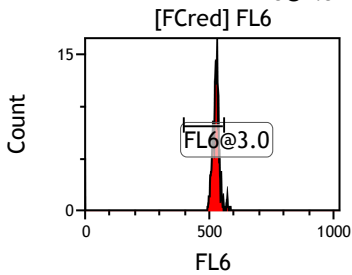

Gate	X-AMean	HP	X-CV
All	462.53	1.33	
FCblue@2.0	792.29	0.54	
FCred	259.65	0.98	
FCviolet	95.28	1.33	

Gate	X-AMean	HP	X-CV
All	510.47	1.22	
FL1@2.0	510.47	1.22	

Gate	X-AMean	HP	X-CV
All	500.99	0.74	
FL2@2.0	501.08	0.74	

Gate	X-AMean	HP	X-CV
All	519.08	1.39	
FL3@2.0	519.08	1.39	

Gate	X-AMean	HP	X-CV
All	509.76	0.83	
FL4@2.0	509.54	0.83	

Gate	X-AMean	HP	X-CV
All	500.22	1.61	
FL5@2.5	500.22	1.61	

Gate	X-AMean	HP	X-CV
All	521.48	0.96	
FL6@3.0	525.86	0.96	