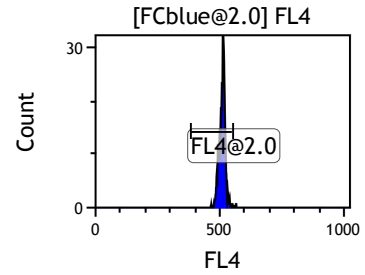

Gate	X-AMean	HP	X-CV
All	462.53	1.33	
FCblue@2.0	792.29	0.54	
FCred	259.65	0.98	
FCviolet	95.28	1.33	

Gate	X-AMean	HP	X-CV
All	510.47	1.22	
FL1@2.0	510.47	1.22	

Gate	X-AMean	HP	X-CV
All	500.99	0.74	
FL2@2.0	501.08	0.74	

Gate	X-AMean	HP	X-CV
All	519.08	1.39	
FL3@2.0	519.08	1.39	

Gate	X-AMean	HP	X-CV
All	509.76	0.83	
FL4@2.0	509.54	0.83	

Gate	X-AMean	HP	X-CV
All	500.22	1.61	
FL5@2.5	500.22	1.61	

Gate	X-AMean	HP	X-CV
All	521.48	0.96	
FL6@3.0	525.86	0.96	