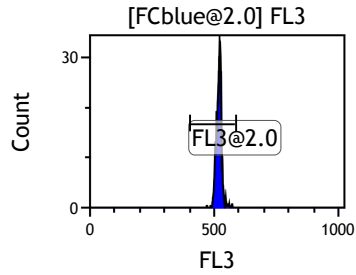

Gate	X-AMean	HP	X-CV
All	462.53	1.33	
FCblue@2.0	792.29	0.54	
FCred	259.65	0.98	
FCviolet	95.28	1.33	

Gate	X-AMean	HP	X-CV
All	510.47	1.22	
FL1@2.0	510.47	1.22	

Gate	X-AMean	HP	X-CV
All	500.99	0.74	
FL2@2.0	501.08	0.74	

Gate	X-AMean	HP	X-CV
All	519.08	1.39	
FL3@2.0	519.08	1.39	

Gate	X-AMean	HP	X-CV
All	509.76	0.83	
FL4@2.0	509.54	0.83	

Gate	X-AMean	HP	X-CV
All	500.22	1.61	
FL5@2.5	500.22	1.61	

Gate	X-AMean	HP	X-CV
All	521.48	0.96	
FL6@3.0	525.86	0.96	