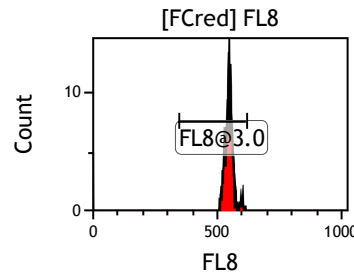

Gate	X-AMean	HP	X-CV
All	519.08	1.39	
FL3@2.0	519.08	1.39	

Gate	X-AMean	HP	X-CV
All	509.76	0.83	
FL4@2.0	509.54	0.83	

Gate	X-AMean	HP	X-CV
All	500.22	1.61	
FL5@2.5	500.22	1.61	

Gate	X-AMean	HP	X-CV
All	521.48	0.96	
FL6@3.0	525.86	0.96	

Gate	X-AMean	HP	X-CV
All	517.23	0.73	
FL7@3.0	522.67	0.73	

Gate	X-AMean	HP	X-CV
All	540.89	0.08	
FL8@3.0	546.59	0.08	

Gate	X-AMean	HP	X-CV
All	507.75	0.56	
FL9@4.0	511.41	0.56	

Gate	X-AMean	HP	X-CV
All	500.29	0.93	
FL10@4.0	503.89	0.93	