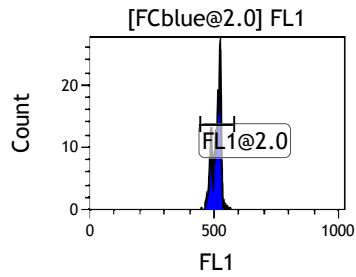

Gate	X-AMean	HP	X-CV
All	462.53	1.33	
FCblue@2.0	792.29	0.54	
FCred	259.65	0.98	
FCviolet	95.28	1.33	

Gate	X-AMean	HP	X-CV
All	510.47	1.22	
FL1@2.0	510.47	1.22	

Gate	X-AMean	HP	X-CV
All	500.99	0.74	
FL2@2.0	501.08	0.74	

Gate	X-AMean	HP	X-CV
All	519.08	1.39	
FL3@2.0	519.08	1.39	

Gate	X-AMean	HP	X-CV
All	509.76	0.83	
FL4@2.0	509.54	0.83	

Gate	X-AMean	HP	X-CV
All	500.22	1.61	
FL5@2.5	500.22	1.61	

Gate	X-AMean	HP	X-CV
All	521.48	0.96	
FL6@3.0	525.86	0.96	