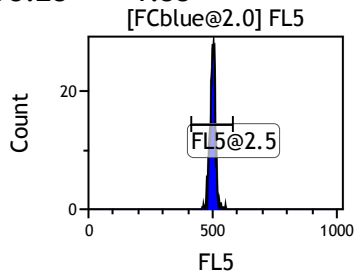

Gate	X-AMean	HP	X-CV
All	462.53	1.33	
FCblue@2.0	792.29	0.54	
FCred	259.65	0.98	
FCviolet	95.28	1.33	

Gate	X-AMean	HP	X-CV
All	510.47	1.22	
FL1@2.0	510.47	1.22	

Gate	X-AMean	HP	X-CV
All	500.99	0.74	
FL2@2.0	501.08	0.74	

Gate	X-AMean	HP	X-CV
All	519.08	1.39	
FL3@2.0	519.08	1.39	

Gate	X-AMean	HP	X-CV
All	509.76	0.83	
FL4@2.0	509.54	0.83	

Gate	X-AMean	HP	X-CV
All	500.22	1.61	
FL5@2.5	500.22	1.61	

Gate	X-AMean	HP	X-CV
All	521.48	0.96	
FL6@3.0	525.86	0.96	