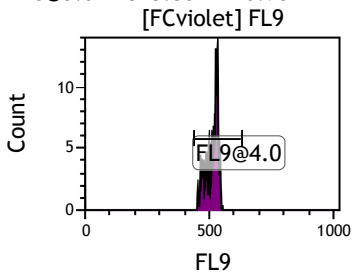

Gate	X-AMean	HP	X-CV
All	462.53	1.33	
FCblue@2.0	792.29	0.54	
FCred	259.65	0.98	
FCviolet	95.28	1.33	

Gate	X-AMean	HP	X-CV
All	510.47	1.22	
FL1@2.0	510.47	1.22	

Gate	X-AMean	HP	X-CV
All	500.99	0.74	
FL2@2.0	501.08	0.74	

Gate	X-AMean	HP	X-CV
All	519.08	1.39	
FL3@2.0	519.08	1.39	

Gate	X-AMean	HP	X-CV
All	509.76	0.83	
FL4@2.0	509.54	0.83	

Gate	X-AMean	HP	X-CV
All	500.22	1.61	
FL5@2.5	500.22	1.61	

Gate	X-AMean	HP	X-CV
All	521.48	0.96	
FL6@3.0	525.86	0.96	

Gate	X-AMean	HP	X-CV
All	517.23	0.73	
FL7@3.0	522.67	0.73	

Gate	X-AMean	HP	X-CV
All	540.89	0.08	
FL8@3.0	546.59	0.08	

Gate	X-AMean	HP	X-CV
All	507.75	0.56	
FL9@4.0	511.41	0.56	

Gate	X-AMean	HP	X-CV
All	500.29	0.93	
FL10@4.0	503.89	0.93	