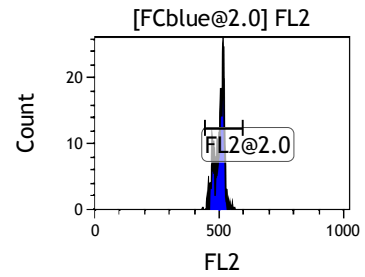

Gate	X-AMean	HP	X-CV
All	462.53	1.33	
FCblue@2.0	792.29	0.54	
FCred	259.65	0.98	
FCviolet	95.28	1.33	

Gate	X-AMean	HP	X-CV
All	510.47	1.22	
FL1@2.0	510.47	1.22	

Gate	X-AMean	HP	X-CV
All	500.99	0.74	
FL2@2.0	501.08	0.74	

Gate	X-AMean	HP	X-CV
All	519.08	1.39	
FL3@2.0	519.08	1.39	

Gate	X-AMean	HP	X-CV
All	509.76	0.83	
FL4@2.0	509.54	0.83	

Gate	X-AMean	HP	X-CV
All	500.22	1.61	
FL5@2.5	500.22	1.61	

Gate	X-AMean	HP	X-CV
All	521.48	0.96	
FL6@3.0	525.86	0.96	