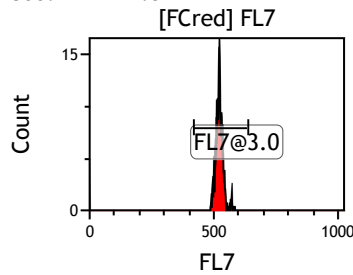

Gate	X-AMean	HP	X-CV
All	519.08	1.39	
FL3@2.0	519.08	1.39	

Gate	X-AMean	HP	X-CV
All	509.76	0.83	
FL4@2.0	509.54	0.83	

Gate	X-AMean	HP	X-CV
All	500.22	1.61	
FL5@2.5	500.22	1.61	

Gate	X-AMean	HP	X-CV
All	521.48	0.96	
FL6@3.0	525.86	0.96	

Gate	X-AMean	HP	X-CV
All	517.23	0.73	
FL7@3.0	522.67	0.73	

Gate	X-AMean	HP	X-CV
All	540.89	0.08	
FL8@3.0	546.59	0.08	

Gate	X-AMean	HP	X-CV
All	507.75	0.56	
FL9@4.0	511.41	0.56	

Gate	X-AMean	HP	X-CV
All	500.29	0.93	
FL10@4.0	503.89	0.93	