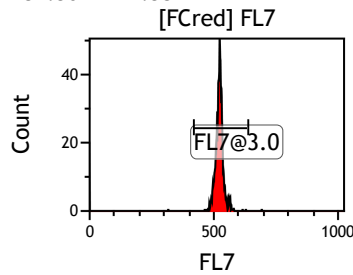

Gate	X-AMean	HP	X-CV
All	503.68	1.50	
FL3@2.0	503.88	1.50	

Gate	X-AMean	HP	X-CV
All	494.71	2.04	
FL4@2.0	494.91	2.04	

Gate	X-AMean	HP	X-CV
All	481.31	1.58	
FL5@2.5	481.50	1.58	

Gate	X-AMean	HP	X-CV
All	522.97	1.12	
FL6@3.0	528.52	1.12	

Gate	X-AMean	HP	X-CV
All	515.52	1.30	
FL7@3.0	522.51	1.30	

Gate	X-AMean	HP	X-CV
All	535.06	0.62	
FL8@3.0	542.13	0.62	

Gate	X-AMean	HP	X-CV
All	401.71	N/A	
FL9@4.0	441.59	0.48	

Gate	X-AMean	HP	X-CV
All	414.91	1.25	
FL10@4.0	448.04	0.48	