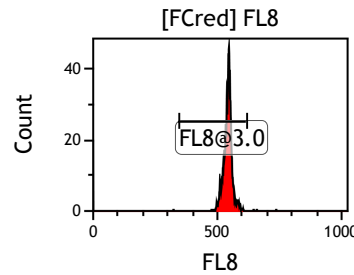

Gate	X-AMean	HP	X-CV
All	503.68	1.50	
FL3@2.0	503.88	1.50	

Gate	X-AMean	HP	X-CV
All	494.71	2.04	
FL4@2.0	494.91	2.04	

Gate	X-AMean	HP	X-CV
All	481.31	1.58	
FL5@2.5	481.50	1.58	

Gate	X-AMean	HP	X-CV
All	522.97	1.12	
FL6@3.0	528.52	1.12	

Gate	X-AMean	HP	X-CV
All	515.52	1.30	
FL7@3.0	522.51	1.30	

Gate	X-AMean	HP	X-CV
All	535.06	0.62	
FL8@3.0	542.13	0.62	

Gate	X-AMean	HP	X-CV
All	401.71	N/A	
FL9@4.0	441.59	0.48	

Gate	X-AMean	HP	X-CV
All	414.91	1.25	
FL10@4.0	448.04	0.48	