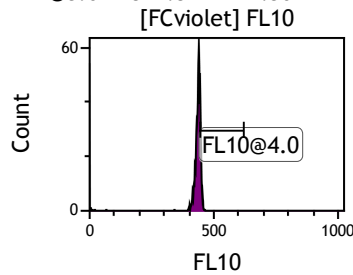

Gate	X-AMean	HP	X-CV
All	503.68	1.50	
FL3@2.0	503.88	1.50	

Gate	X-AMean	HP	X-CV
All	494.71	2.04	
FL4@2.0	494.91	2.04	

Gate	X-AMean	HP	X-CV
All	481.31	1.58	
FL5@2.5	481.50	1.58	

Gate	X-AMean	HP	X-CV
All	522.97	1.12	
FL6@3.0	528.52	1.12	

Gate	X-AMean	HP	X-CV
All	515.52	1.30	
FL7@3.0	522.51	1.30	

Gate	X-AMean	HP	X-CV
All	535.06	0.62	
FL8@3.0	542.13	0.62	

Gate	X-AMean	HP	X-CV
All	401.71	N/A	
FL9@4.0	441.59	0.48	

Gate	X-AMean	HP	X-CV
All	414.91	1.25	
FL10@4.0	448.04	0.48	