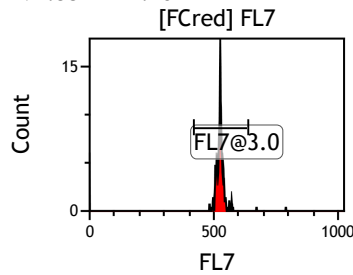

Gate	X-AMean	HP	X-CV
All	522.49	1.03	
FL1@2.0	522.93	1.03	

Gate	X-AMean	HP	X-CV
All	514.60	0.56	
FL2@2.0	515.02	0.56	

Gate	X-AMean	HP	X-CV
All	523.95	0.65	
FCblue@2.0	783.38	0.65	
FCred	255.39	1.50	
FCviolet	91.95	2.23	

Gate	X-AMean	HP	X-CV
All	514.63	1.31	
FL3@2.0	515.01	1.31	

Gate	X-AMean	HP	X-CV
All	506.09	0.91	
FL4@2.0	506.34	0.91	

Gate	X-AMean	HP	X-CV
All	492.15	1.46	
FL5@2.5	492.58	1.46	

Gate	X-AMean	HP	X-CV
All	519.76	0.88	
FL6@3.0	527.60	0.88	