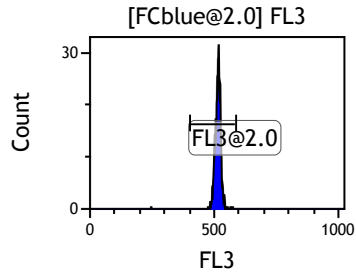

Gate	X-AMean	HP	X-CV
All	522.49	1.03	
FL1@2.0	522.93	1.03	

Gate	X-AMean	HP	X-CV
All	514.60	0.56	
FL2@2.0	515.02	0.56	

Gate	X-AMean	HP	X-CV
All	523.95	0.65	
FCblue@2.0	783.38	0.65	
FCred	255.39	1.50	
FCviolet	91.95	2.23	

Gate	X-AMean	HP	X-CV
All	514.63	1.31	
FL3@2.0	515.01	1.31	

Gate	X-AMean	HP	X-CV
All	506.09	0.91	
FL4@2.0	506.34	0.91	

Gate	X-AMean	HP	X-CV
All	492.15	1.46	
FL5@2.5	492.58	1.46	

Gate	X-AMean	HP	X-CV
All	519.76	0.88	
FL6@3.0	527.60	0.88	