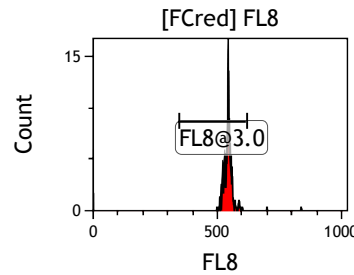

Gate	X-AMean	HP	X-CV
All	522.49	1.03	
FL1@2.0	522.93	1.03	

Gate	X-AMean	HP	X-CV
All	514.60	0.56	
FL2@2.0	515.02	0.56	

Gate	X-AMean	HP	X-CV
All	523.95	0.65	
FCblue@2.0	783.38	0.65	
FCred	255.39	1.50	
FCviolet	91.95	2.23	

Gate	X-AMean	HP	X-CV
All	514.63	1.31	
FL3@2.0	515.01	1.31	

Gate	X-AMean	HP	X-CV
All	506.09	0.91	
FL4@2.0	506.34	0.91	

Gate	X-AMean	HP	X-CV
All	492.15	1.46	
FL5@2.5	492.58	1.46	

Gate	X-AMean	HP	X-CV
All	519.76	0.88	
FL6@3.0	527.60	0.88	