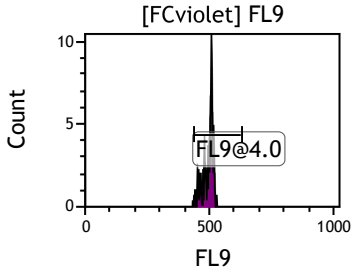

Gate	X-AMean	HP	X-CV
All	522.49	1.03	
FL1@2.0	522.93	1.03	

Gate	X-AMean	HP	X-CV
All	514.60	0.56	
FL2@2.0	515.02	0.56	

Gate	X-AMean	HP	X-CV
All	523.95	0.65	
FCblue@2.0	783.38	0.65	
FCred	255.39	1.50	
FCviolet	91.95	2.23	

Gate	X-AMean	HP	X-CV
All	514.63	1.31	
FL3@2.0	515.01	1.31	

Gate	X-AMean	HP	X-CV
All	506.09	0.91	
FL4@2.0	506.34	0.91	

Gate	X-AMean	HP	X-CV
All	492.15	1.46	
FL5@2.5	492.58	1.46	

Gate	X-AMean	HP	X-CV
All	519.76	0.88	
FL6@3.0	527.60	0.88	

Gate	X-AMean	HP	X-CV
All	516.72	0.32	
FL7@3.0	524.62	0.32	

Gate	X-AMean	HP	X-CV
All	534.20	0.39	
FL8@3.0	542.27	0.39	

Gate	X-AMean	HP	X-CV
All	450.66	N/A	
FL9@4.0	495.58	0.42	

Gate	X-AMean	HP	X-CV
All	447.55	N/A	
FL10@4.0	491.81	0.78	