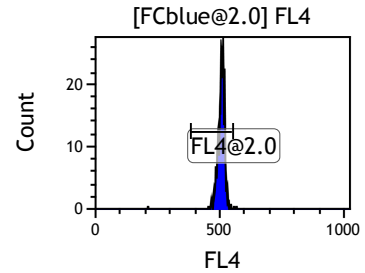

Gate	X-AMean	HP	X-CV
All	522.49	1.03	
FL1@2.0	522.93	1.03	

Gate	X-AMean	HP	X-CV
All	514.60	0.56	
FL2@2.0	515.02	0.56	

Gate	X-AMean	HP	X-CV
All	523.95	0.65	
FCblue@2.0	783.38	0.65	
FCred	255.39	1.50	
FCviolet	91.95	2.23	

Gate	X-AMean	HP	X-CV
All	514.63	1.31	
FL3@2.0	515.01	1.31	

Gate	X-AMean	HP	X-CV
All	506.09	0.91	
FL4@2.0	506.34	0.91	

Gate	X-AMean	HP	X-CV
All	492.15	1.46	
FL5@2.5	492.58	1.46	

Gate	X-AMean	HP	X-CV
All	519.76	0.88	
FL6@3.0	527.60	0.88	