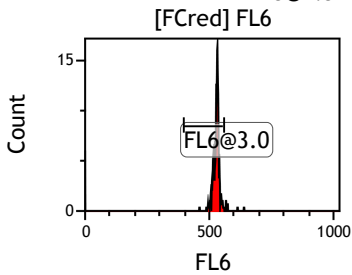

Gate	X-AMean	HP	X-CV
All	522.49	1.03	
FL1@2.0	522.93	1.03	

Gate	X-AMean	HP	X-CV
All	514.60	0.56	
FL2@2.0	515.02	0.56	

Gate	X-AMean	HP	X-CV
All	523.95	0.65	
FCblue@2.0	783.38	0.65	
FCred	255.39	1.50	
FCviolet	91.95	2.23	

Gate	X-AMean	HP	X-CV
All	514.63	1.31	
FL3@2.0	515.01	1.31	

Gate	X-AMean	HP	X-CV
All	506.09	0.91	
FL4@2.0	506.34	0.91	

Gate	X-AMean	HP	X-CV
All	492.15	1.46	
FL5@2.5	492.58	1.46	

Gate	X-AMean	HP	X-CV
All	519.76	0.88	
FL6@3.0	527.60	0.88	