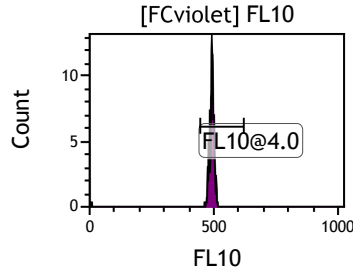

Gate	X-AMean	HP	X-CV
All	514.63	1.31	
FL3@2.0	515.01	1.31	

Gate	X-AMean	HP	X-CV
All	506.09	0.91	
FL4@2.0	506.34	0.91	

Gate	X-AMean	HP	X-CV
All	492.15	1.46	
FL5@2.5	492.58	1.46	

Gate	X-AMean	HP	X-CV
All	519.76	0.88	
FL6@3.0	527.60	0.88	

Gate	X-AMean	HP	X-CV
All	516.72	0.32	
FL7@3.0	524.62	0.32	

Gate	X-AMean	HP	X-CV
All	534.20	0.39	
FL8@3.0	542.27	0.39	

Gate	X-AMean	HP	X-CV
All	450.66	N/A	
FL9@4.0	495.58	0.42	

Gate	X-AMean	HP	X-CV
All	447.55	N/A	
FL10@4.0	491.81	0.78	