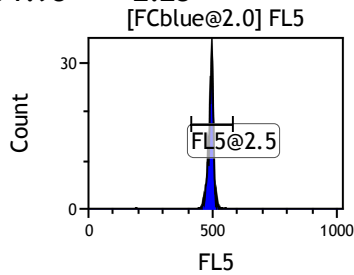

Gate	X-AMean	HP	X-CV
All	522.49	1.03	
FL1@2.0	522.93	1.03	

Gate	X-AMean	HP	X-CV
All	514.60	0.56	
FL2@2.0	515.02	0.56	

Gate	X-AMean	HP	X-CV
All	523.95	0.65	
FCblue@2.0	783.38	0.65	
FCred	255.39	1.50	
FCviolet	91.95	2.23	

Gate	X-AMean	HP	X-CV
All	514.63	1.31	
FL3@2.0	515.01	1.31	

Gate	X-AMean	HP	X-CV
All	506.09	0.91	
FL4@2.0	506.34	0.91	

Gate	X-AMean	HP	X-CV
All	492.15	1.46	
FL5@2.5	492.58	1.46	

Gate	X-AMean	HP	X-CV
All	519.76	0.88	
FL6@3.0	527.60	0.88	