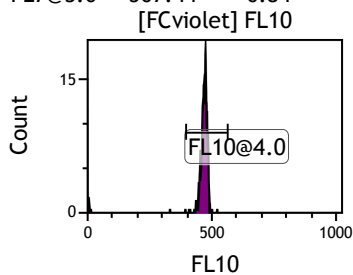

Gate	X-AMean	HP	X-CV
All	456.30	0.32	
FCblue@2.0	792.92	0.32	
FCred	259.64	1.15	
FCviolet	94.75	2.21	

Gate	X-AMean	HP	X-CV
All	522.88	0.63	
FL1@2.0	525.39	0.63	

Gate	X-AMean	HP	X-CV
All	524.34	0.78	
FL2@2.0	524.46	0.78	

Gate	X-AMean	HP	X-CV
All	516.66	1.05	
FL3@2.0	516.66	1.05	

Gate	X-AMean	HP	X-CV
All	504.90	1.08	
FL4@2.0	504.76	1.08	

Gate	X-AMean	HP	X-CV
All	490.60	1.12	
FL5@2.5	490.60	1.12	

Gate	X-AMean	HP	X-CV
All	509.57	1.32	
FL6@3.0	512.30	1.32	

Gate	X-AMean	HP	X-CV
All	504.98	0.84	
FL7@3.0	507.44	0.84	

Gate	X-AMean	HP	X-CV
All	524.19	1.21	
FL8@3.0	526.66	1.21	

Gate	X-AMean	HP	X-CV
All	451.03	N/A	
FL9@4.0	470.84	0.86	

Gate	X-AMean	HP	X-CV
All	449.53	1.64	
FL10@4.0	469.12	1.64	