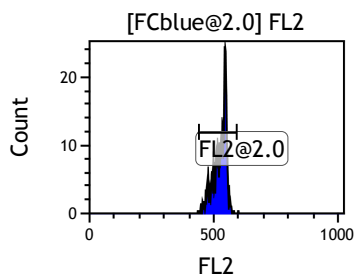

Gate	X-AMean	HP	X-CV
All	456.30	0.32	
FCblue@2.0	792.92	0.32	
FCred	259.64	1.15	
FCviolet	94.75	2.21	

Gate	X-AMean	HP	X-CV
All	522.88	0.63	
FL1@2.0	525.39	0.63	

Gate	X-AMean	HP	X-CV
All	524.34	0.78	
FL2@2.0	524.46	0.78	

Gate	X-AMean	HP	X-CV
All	516.66	1.05	
FL3@2.0	516.66	1.05	

Gate	X-AMean	HP	X-CV
All	504.90	1.08	
FL4@2.0	504.76	1.08	

Gate	X-AMean	HP	X-CV
All	490.60	1.12	
FL5@2.5	490.60	1.12	

Gate	X-AMean	HP	X-CV
All	509.57	1.32	
FL6@3.0	512.30	1.32	