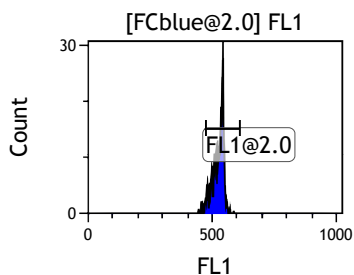

Gate	X-AMean	HP	X-CV
All	456.30	0.32	
FCblue@2.0	792.92	0.32	
FCred	259.64	1.15	
FCviolet	94.75	2.21	

Gate	X-AMean	HP	X-CV
All	522.88	0.63	
FL1@2.0	525.39	0.63	

Gate	X-AMean	HP	X-CV
All	524.34	0.78	
FL2@2.0	524.46	0.78	

Gate	X-AMean	HP	X-CV
All	516.66	1.05	
FL3@2.0	516.66	1.05	

Gate	X-AMean	HP	X-CV
All	504.90	1.08	
FL4@2.0	504.76	1.08	

Gate	X-AMean	HP	X-CV
All	490.60	1.12	
FL5@2.5	490.60	1.12	

Gate	X-AMean	HP	X-CV
All	509.57	1.32	
FL6@3.0	512.30	1.32	