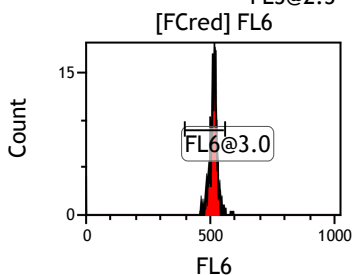

Gate	X-AMean	HP	X-CV
All	456.30	0.32	
FCblue@2.0	792.92	0.32	
FCred	259.64	1.15	
FCviolet	94.75	2.21	

Gate	X-AMean	HP	X-CV
All	522.88	0.63	
FL1@2.0	525.39	0.63	

Gate	X-AMean	HP	X-CV
All	524.34	0.78	
FL2@2.0	524.46	0.78	

Gate	X-AMean	HP	X-CV
All	516.66	1.05	
FL3@2.0	516.66	1.05	

Gate	X-AMean	HP	X-CV
All	504.90	1.08	
FL4@2.0	504.76	1.08	

Gate	X-AMean	HP	X-CV
All	490.60	1.12	
FL5@2.5	490.60	1.12	

Gate	X-AMean	HP	X-CV
All	509.57	1.32	
FL6@3.0	512.30	1.32	