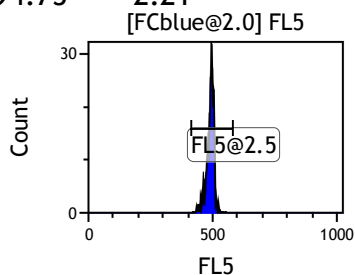

Gate	X-AMean	HP	X-CV
All	456.30	0.32	
FCblue@2.0	792.92	0.32	
FCred	259.64	1.15	
FCviolet	94.75	2.21	

Gate	X-AMean	HP	X-CV
All	522.88	0.63	
FL1@2.0	525.39	0.63	

Gate	X-AMean	HP	X-CV
All	524.34	0.78	
FL2@2.0	524.46	0.78	

Gate	X-AMean	HP	X-CV
All	516.66	1.05	
FL3@2.0	516.66	1.05	

Gate	X-AMean	HP	X-CV
All	504.90	1.08	
FL4@2.0	504.76	1.08	

Gate	X-AMean	HP	X-CV
All	490.60	1.12	
FL5@2.5	490.60	1.12	

Gate	X-AMean	HP	X-CV
All	509.57	1.32	
FL6@3.0	512.30	1.32	