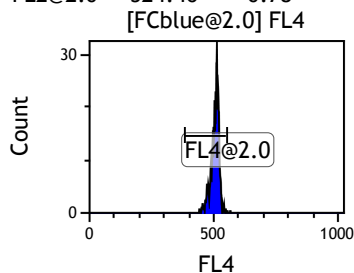

Gate	X-AMean	HP	X-CV
All	456.30	0.32	
FCblue@2.0	792.92	0.32	
FCred	259.64	1.15	
FCviolet	94.75	2.21	

Gate	X-AMean	HP	X-CV
All	522.88	0.63	
FL1@2.0	525.39	0.63	

Gate	X-AMean	HP	X-CV
All	524.34	0.78	
FL2@2.0	524.46	0.78	

Gate	X-AMean	HP	X-CV
All	516.66	1.05	
FL3@2.0	516.66	1.05	

Gate	X-AMean	HP	X-CV
All	504.90	1.08	
FL4@2.0	504.76	1.08	

Gate	X-AMean	HP	X-CV
All	490.60	1.12	
FL5@2.5	490.60	1.12	

Gate	X-AMean	HP	X-CV
All	509.57	1.32	
FL6@3.0	512.30	1.32	