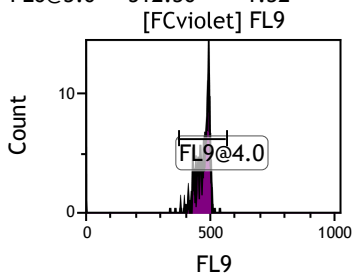

Gate	X-AMean	HP	X-CV
All	456.30	0.32	
FCblue@2.0	792.92	0.32	
FCred	259.64	1.15	
FCviolet	94.75	2.21	

Gate	X-AMean	HP	X-CV
All	522.88	0.63	
FL1@2.0	525.39	0.63	

Gate	X-AMean	HP	X-CV
All	524.34	0.78	
FL2@2.0	524.46	0.78	

Gate	X-AMean	HP	X-CV
All	516.66	1.05	
FL3@2.0	516.66	1.05	

Gate	X-AMean	HP	X-CV
All	504.90	1.08	
FL4@2.0	504.76	1.08	

Gate	X-AMean	HP	X-CV
All	490.60	1.12	
FL5@2.5	490.60	1.12	

Gate	X-AMean	HP	X-CV
All	509.57	1.32	
FL6@3.0	512.30	1.32	

Gate	X-AMean	HP	X-CV
All	504.98	0.84	
FL7@3.0	507.44	0.84	

Gate	X-AMean	HP	X-CV
All	524.19	1.21	
FL8@3.0	526.66	1.21	

Gate	X-AMean	HP	X-CV
All	451.03	N/A	
FL9@4.0	470.84	0.86	

Gate	X-AMean	HP	X-CV
All	449.53	1.64	
FL10@4.0	469.12	1.64	