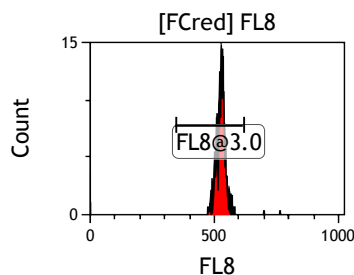

Gate	X-AMean	HP	X-CV
All	516.66	1.05	
FL3@2.0	516.66	1.05	

Gate	X-AMean	HP	X-CV
All	504.90	1.08	
FL4@2.0	504.76	1.08	

Gate	X-AMean	HP	X-CV
All	490.60	1.12	
FL5@2.5	490.60	1.12	

Gate	X-AMean	HP	X-CV
All	509.57	1.32	
FL6@3.0	512.30	1.32	

Gate	X-AMean	HP	X-CV
All	504.98	0.84	
FL7@3.0	507.44	0.84	

Gate	X-AMean	HP	X-CV
All	524.19	1.21	
FL8@3.0	526.66	1.21	

Gate	X-AMean	HP	X-CV
All	451.03	N/A	
FL9@4.0	470.84	0.86	

Gate	X-AMean	HP	X-CV
All	449.53	1.64	
FL10@4.0	469.12	1.64	