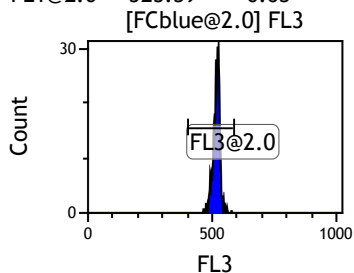

Gate	X-AMean	HP	X-CV
All	456.30	0.32	
FCblue@2.0	792.92	0.32	
FCred	259.64	1.15	
FCviolet	94.75	2.21	

Gate	X-AMean	HP	X-CV
All	522.88	0.63	
FL1@2.0	525.39	0.63	

Gate	X-AMean	HP	X-CV
All	524.34	0.78	
FL2@2.0	524.46	0.78	

Gate	X-AMean	HP	X-CV
All	516.66	1.05	
FL3@2.0	516.66	1.05	

Gate	X-AMean	HP	X-CV
All	504.90	1.08	
FL4@2.0	504.76	1.08	

Gate	X-AMean	HP	X-CV
All	490.60	1.12	
FL5@2.5	490.60	1.12	

Gate	X-AMean	HP	X-CV
All	509.57	1.32	
FL6@3.0	512.30	1.32	