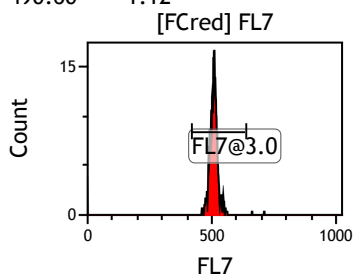

Gate	X-AMean	HP	X-CV
All	516.66	1.05	
FL3@2.0	516.66	1.05	

Gate	X-AMean	HP	X-CV
All	504.90	1.08	
FL4@2.0	504.76	1.08	

Gate	X-AMean	HP	X-CV
All	490.60	1.12	
FL5@2.5	490.60	1.12	

Gate	X-AMean	HP	X-CV
All	509.57	1.32	
FL6@3.0	512.30	1.32	

Gate	X-AMean	HP	X-CV
All	504.98	0.84	
FL7@3.0	507.44	0.84	

Gate	X-AMean	HP	X-CV
All	524.19	1.21	
FL8@3.0	526.66	1.21	

Gate	X-AMean	HP	X-CV
All	451.03	N/A	
FL9@4.0	470.84	0.86	

Gate	X-AMean	HP	X-CV
All	449.53	1.64	
FL10@4.0	469.12	1.64	