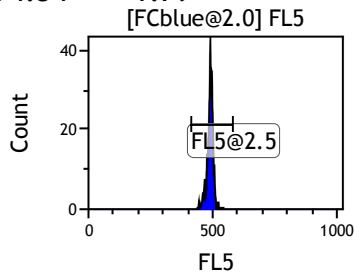

Gate	X-AMean	HP	X-CV
All	519.03		2.00
FL1@2.0	518.89		2.00

Gate	X-AMean	HP	X-CV
All	507.37		1.05
FL2@2.0	507.86		1.05

Gate	X-AMean	HP	X-CV
All	536.04		0.70
FCblue@2.0	791.28		0.70
FCred	259.04		0.98
FCviolet	94.34		1.79

Gate	X-AMean	HP	X-CV
All	515.06		1.07
FL3@2.0	515.06		1.07

Gate	X-AMean	HP	X-CV
All	503.84		1.17
FL4@2.0	503.71		1.17

Gate	X-AMean	HP	X-CV
All	489.98		0.61
FL5@2.5	489.98		0.61

Gate	X-AMean	HP	X-CV
All	525.91		1.58
FL6@3.0	531.20		1.58

Gate	X-AMean	HP	X-CV
All	520.02		0.24
FL7@3.0	524.87		0.24

Gate	X-AMean	HP	X-CV
All	540.95		1.14
FL8@3.0	545.99		1.14

Gate	X-AMean	HP	X-CV
All	470.46		0.59
FL9@4.0	489.38		0.59

Gate	X-AMean	HP	X-CV
All	471.82		1.22
FL10@4.0	489.78		1.22