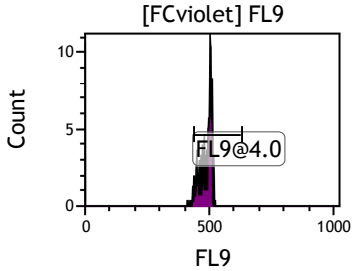

Gate	X-AMean	HP	X-CV
All	519.03		2.00
FL1@2.0	518.89		2.00

Gate	X-AMean	HP	X-CV
All	507.37		1.05
FL2@2.0	507.86		1.05

Gate	X-AMean	HP	X-CV
All	536.04		0.70
FCblue@2.0	791.28		0.70
FCred	259.04		0.98
FCviolet	94.34		1.79

Gate	X-AMean	HP	X-CV
All	515.06		1.07
FL3@2.0	515.06		1.07

Gate	X-AMean	HP	X-CV
All	503.84		1.17
FL4@2.0	503.71		1.17

Gate	X-AMean	HP	X-CV
All	489.98		0.61
FL5@2.5	489.98		0.61

Gate	X-AMean	HP	X-CV
All	525.91		1.58
FL6@3.0	531.20		1.58

Gate	X-AMean	HP	X-CV
All	520.02		0.24
FL7@3.0	524.87		0.24

Gate	X-AMean	HP	X-CV
All	540.95		1.14
FL8@3.0	545.99		1.14

Gate	X-AMean	HP	X-CV
All	470.46		0.59
FL9@4.0	489.38		0.59

Gate	X-AMean	HP	X-CV
All	471.82		1.22
FL10@4.0	489.78		1.22