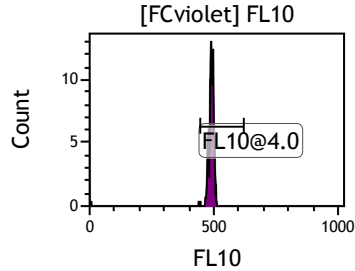

Gate	X-AMean	HP	X-CV
All	519.03		2.00
FL1@2.0	518.89		2.00

Gate	X-AMean	HP	X-CV
All	507.37		1.05
FL2@2.0	507.86		1.05

Gate	X-AMean	HP	X-CV
All	536.04		0.70
FCblue@2.0	791.28		0.70
FCred	259.04		0.98
FCviolet	94.34		1.79

Gate	X-AMean	HP	X-CV
All	515.06		1.07
FL3@2.0	515.06		1.07

Gate	X-AMean	HP	X-CV
All	503.84		1.17
FL4@2.0	503.71		1.17

Gate	X-AMean	HP	X-CV
All	489.98		0.61
FL5@2.5	489.98		0.61

Gate	X-AMean	HP	X-CV
All	525.91		1.58
FL6@3.0	531.20		1.58

Gate	X-AMean	HP	X-CV
All	520.02		0.24
FL7@3.0	524.87		0.24

Gate	X-AMean	HP	X-CV
All	540.95		1.14
FL8@3.0	545.99		1.14

Gate	X-AMean	HP	X-CV
All	470.46		0.59
FL9@4.0	489.38		0.59

Gate	X-AMean	HP	X-CV
All	471.82		1.22
FL10@4.0	489.78		1.22