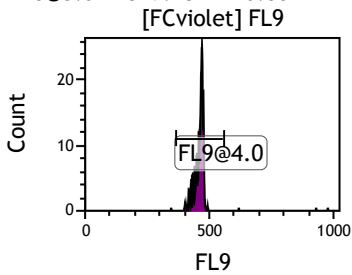

Gate	X-AMean	HP	X-CV
All	433.45	0.36	
FCblue@2.0	703.90	0.36	
FCred	229.81	1.29	
FCviolet	84.68	3.00	

Gate	X-AMean	HP	X-CV
All	513.14	0.90	
FL1@2.0	513.14	0.90	

Gate	X-AMean	HP	X-CV
All	504.38	0.92	
FL2@2.0	504.38	0.92	

Gate	X-AMean	HP	X-CV
All	514.75	1.23	
FL3@2.0	514.75	1.23	

Gate	X-AMean	HP	X-CV
All	504.78	1.33	
FL4@2.0	504.56	1.33	

Gate	X-AMean	HP	X-CV
All	508.40	1.17	
FL5@2.5	508.40	1.17	

Gate	X-AMean	HP	X-CV
All	516.44	0.66	
FL6@3.0	519.28	0.66	

Gate	X-AMean	HP	X-CV
All	514.21	1.06	
FL7@3.0	516.79	1.06	

Gate	X-AMean	HP	X-CV
All	527.47	0.72	
FL8@3.0	530.09	0.72	

Gate	X-AMean	HP	X-CV
All	452.17	0.72	
FL9@4.0	460.25	0.72	

Gate	X-AMean	HP	X-CV
All	461.90	0.99	
FL10@4.0	470.16	0.99	