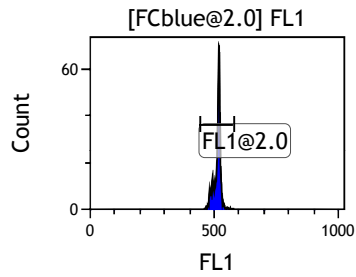

Gate	X-AMean	HP	X-CV
All	433.45	0.36	
FCblue@2.0	703.90	0.36	
FCred	229.81	1.29	
FCviolet	84.68	3.00	

Gate	X-AMean	HP	X-CV
All	513.14	0.90	
FL1@2.0	513.14	0.90	

Gate	X-AMean	HP	X-CV
All	504.38	0.92	
FL2@2.0	504.38	0.92	

Gate	X-AMean	HP	X-CV
All	514.75	1.23	
FL3@2.0	514.75	1.23	

Gate	X-AMean	HP	X-CV
All	504.78	1.33	
FL4@2.0	504.56	1.33	

Gate	X-AMean	HP	X-CV
All	508.40	1.17	
FL5@2.5	508.40	1.17	

Gate	X-AMean	HP	X-CV
All	516.44	0.66	
FL6@3.0	519.28	0.66	