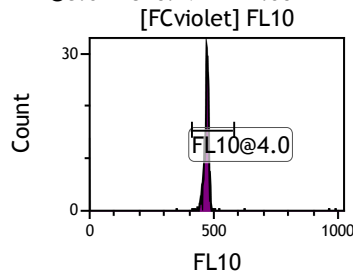

Gate	X-AMean	HP	X-CV
All	433.45	0.36	
FCblue@2.0	703.90	0.36	
FCred	229.81	1.29	
FCviolet	84.68	3.00	

Gate	X-AMean	HP	X-CV
All	513.14	0.90	
FL1@2.0	513.14	0.90	

Gate	X-AMean	HP	X-CV
All	504.38	0.92	
FL2@2.0	504.38	0.92	

Gate	X-AMean	HP	X-CV
All	514.75	1.23	
FL3@2.0	514.75	1.23	

Gate	X-AMean	HP	X-CV
All	504.78	1.33	
FL4@2.0	504.56	1.33	

Gate	X-AMean	HP	X-CV
All	508.40	1.17	
FL5@2.5	508.40	1.17	

Gate	X-AMean	HP	X-CV
All	516.44	0.66	
FL6@3.0	519.28	0.66	

Gate	X-AMean	HP	X-CV
All	514.21	1.06	
FL7@3.0	516.79	1.06	

Gate	X-AMean	HP	X-CV
All	527.47	0.72	
FL8@3.0	530.09	0.72	

Gate	X-AMean	HP	X-CV
All	452.17	0.72	
FL9@4.0	460.25	0.72	

Gate	X-AMean	HP	X-CV
All	461.90	0.99	
FL10@4.0	470.16	0.99	