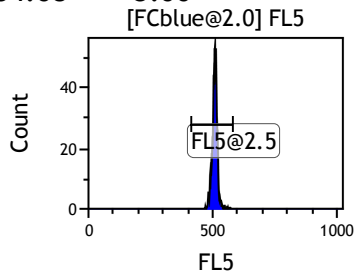

Gate	X-AMean	HP	X-CV
All	433.45	0.36	
FCblue@2.0	703.90	0.36	
FCred	229.81	1.29	
FCviolet	84.68	3.00	

Gate	X-AMean	HP	X-CV
All	513.14	0.90	
FL1@2.0	513.14	0.90	

Gate	X-AMean	HP	X-CV
All	504.38	0.92	
FL2@2.0	504.38	0.92	

Gate	X-AMean	HP	X-CV
All	514.75	1.23	
FL3@2.0	514.75	1.23	

Gate	X-AMean	HP	X-CV
All	504.78	1.33	
FL4@2.0	504.56	1.33	

Gate	X-AMean	HP	X-CV
All	508.40	1.17	
FL5@2.5	508.40	1.17	

Gate	X-AMean	HP	X-CV
All	516.44	0.66	
FL6@3.0	519.28	0.66	