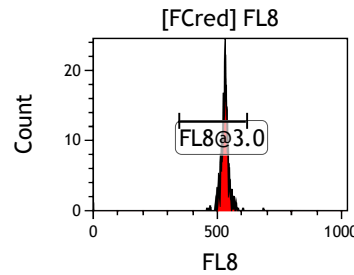

Gate	X-AMean	HP	X-CV
All	514.75	1.23	
FL3@2.0	514.75	1.23	

Gate	X-AMean	HP	X-CV
All	504.78	1.33	
FL4@2.0	504.56	1.33	

Gate	X-AMean	HP	X-CV
All	508.40	1.17	
FL5@2.5	508.40	1.17	

Gate	X-AMean	HP	X-CV
All	516.44	0.66	
FL6@3.0	519.28	0.66	

Gate	X-AMean	HP	X-CV
All	514.21	1.06	
FL7@3.0	516.79	1.06	

Gate	X-AMean	HP	X-CV
All	527.47	0.72	
FL8@3.0	530.09	0.72	

Gate	X-AMean	HP	X-CV
All	452.17	0.72	
FL9@4.0	460.25	0.72	

Gate	X-AMean	HP	X-CV
All	461.90	0.99	
FL10@4.0	470.16	0.99	