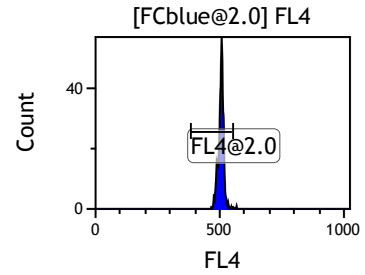

Gate	X-AMean	HP	X-CV
All	433.45	0.36	
FCblue@2.0	703.90	0.36	
FCred	229.81	1.29	
FCviolet	84.68	3.00	

Gate	X-AMean	HP	X-CV
All	513.14	0.90	
FL1@2.0	513.14	0.90	

Gate	X-AMean	HP	X-CV
All	504.38	0.92	
FL2@2.0	504.38	0.92	

Gate	X-AMean	HP	X-CV
All	514.75	1.23	
FL3@2.0	514.75	1.23	

Gate	X-AMean	HP	X-CV
All	504.78	1.33	
FL4@2.0	504.56	1.33	

Gate	X-AMean	HP	X-CV
All	508.40	1.17	
FL5@2.5	508.40	1.17	

Gate	X-AMean	HP	X-CV
All	516.44	0.66	
FL6@3.0	519.28	0.66	