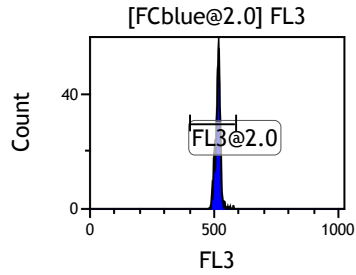

Gate	X-AMean	HP	X-CV
All	433.45	0.36	
FCblue@2.0	703.90	0.36	
FCred	229.81	1.29	
FCviolet	84.68	3.00	

Gate	X-AMean	HP	X-CV
All	513.14	0.90	
FL1@2.0	513.14	0.90	

Gate	X-AMean	HP	X-CV
All	504.38	0.92	
FL2@2.0	504.38	0.92	

Gate	X-AMean	HP	X-CV
All	514.75	1.23	
FL3@2.0	514.75	1.23	

Gate	X-AMean	HP	X-CV
All	504.78	1.33	
FL4@2.0	504.56	1.33	

Gate	X-AMean	HP	X-CV
All	508.40	1.17	
FL5@2.5	508.40	1.17	

Gate	X-AMean	HP	X-CV
All	516.44	0.66	
FL6@3.0	519.28	0.66	