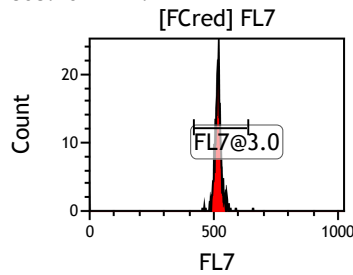

Gate	X-AMean	HP	X-CV
All	514.75	1.23	
FL3@2.0	514.75	1.23	

Gate	X-AMean	HP	X-CV
All	504.78	1.33	
FL4@2.0	504.56	1.33	

Gate	X-AMean	HP	X-CV
All	508.40	1.17	
FL5@2.5	508.40	1.17	

Gate	X-AMean	HP	X-CV
All	516.44	0.66	
FL6@3.0	519.28	0.66	

Gate	X-AMean	HP	X-CV
All	514.21	1.06	
FL7@3.0	516.79	1.06	

Gate	X-AMean	HP	X-CV
All	527.47	0.72	
FL8@3.0	530.09	0.72	

Gate	X-AMean	HP	X-CV
All	452.17	0.72	
FL9@4.0	460.25	0.72	

Gate	X-AMean	HP	X-CV
All	461.90	0.99	
FL10@4.0	470.16	0.99	