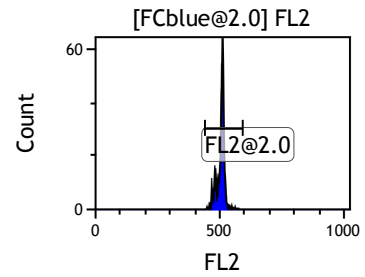

Gate	X-AMean	HP	X-CV
All	433.45	0.36	
FCblue@2.0	703.90	0.36	
FCred	229.81	1.29	
FCviolet	84.68	3.00	

Gate	X-AMean	HP	X-CV
All	513.14	0.90	
FL1@2.0	513.14	0.90	

Gate	X-AMean	HP	X-CV
All	504.38	0.92	
FL2@2.0	504.38	0.92	

Gate	X-AMean	HP	X-CV
All	514.75	1.23	
FL3@2.0	514.75	1.23	

Gate	X-AMean	HP	X-CV
All	504.78	1.33	
FL4@2.0	504.56	1.33	

Gate	X-AMean	HP	X-CV
All	508.40	1.17	
FL5@2.5	508.40	1.17	

Gate	X-AMean	HP	X-CV
All	516.44	0.66	
FL6@3.0	519.28	0.66	