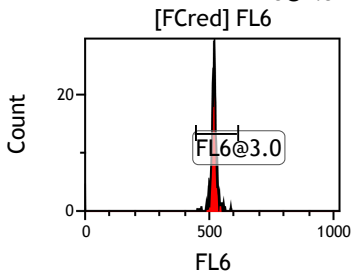

Gate	X-AMean	HP	X-CV
All	433.45	0.36	
FCblue@2.0	703.90	0.36	
FCred	229.81	1.29	
FCviolet	84.68	3.00	

Gate	X-AMean	HP	X-CV
All	513.14	0.90	
FL1@2.0	513.14	0.90	

Gate	X-AMean	HP	X-CV
All	504.38	0.92	
FL2@2.0	504.38	0.92	

Gate	X-AMean	HP	X-CV
All	514.75	1.23	
FL3@2.0	514.75	1.23	

Gate	X-AMean	HP	X-CV
All	504.78	1.33	
FL4@2.0	504.56	1.33	

Gate	X-AMean	HP	X-CV
All	508.40	1.17	
FL5@2.5	508.40	1.17	

Gate	X-AMean	HP	X-CV
All	516.44	0.66	
FL6@3.0	519.28	0.66	