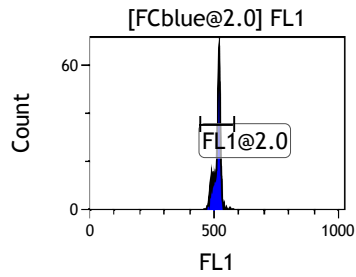

Gate	X-AMean	HP	X-CV
All	433.62	1.50	
FCblue@2.0	704.59	0.84	
FCred	230.56	1.49	
FCviolet	84.96	1.50	

Gate	X-AMean	HP	X-CV
All	513.28	1.06	
FL1@2.0	513.28	1.06	

Gate	X-AMean	HP	X-CV
All	514.18	1.14	
FL2@2.0	514.18	1.14	

Gate	X-AMean	HP	X-CV
All	515.70	0.82	
FL3@2.0	515.70	0.82	

Gate	X-AMean	HP	X-CV
All	503.07	1.18	
FL4@2.0	502.85	1.18	

Gate	X-AMean	HP	X-CV
All	504.21	1.43	
FL5@2.5	504.21	1.43	

Gate	X-AMean	HP	X-CV
All	509.97	0.74	
FL6@3.0	515.17	0.74	