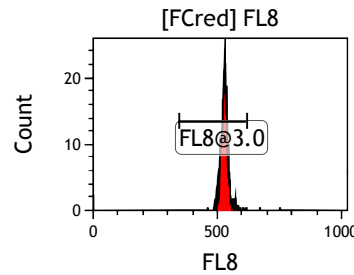

Gate	X-AMean	HP	X-CV
All	515.70	0.82	
FL3@2.0	515.70	0.82	

Gate	X-AMean	HP	X-CV
All	503.07	1.18	
FL4@2.0	502.85	1.18	

Gate	X-AMean	HP	X-CV
All	504.21	1.43	
FL5@2.5	504.21	1.43	

Gate	X-AMean	HP	X-CV
All	509.97	0.74	
FL6@3.0	515.17	0.74	

Gate	X-AMean	HP	X-CV
All	508.28	1.32	
FL7@3.0	513.25	1.32	

Gate	X-AMean	HP	X-CV
All	523.93	0.80	
FL8@3.0	529.01	0.80	

Gate	X-AMean	HP	X-CV
All	498.83	0.75	
FL9@4.0	506.46	0.75	

Gate	X-AMean	HP	X-CV
All	492.38	0.94	
FL10@4.0	499.87	0.94	