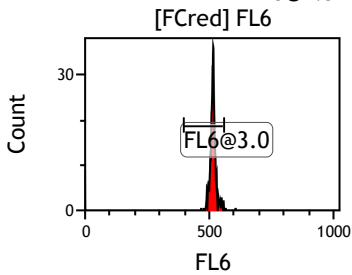

Gate	X-AMean	HP	X-CV
All	433.62	1.50	
FCblue@2.0	704.59	0.84	
FCred	230.56	1.49	
FCviolet	84.96	1.50	

Gate	X-AMean	HP	X-CV
All	513.28	1.06	
FL1@2.0	513.28	1.06	

Gate	X-AMean	HP	X-CV
All	514.18	1.14	
FL2@2.0	514.18	1.14	

Gate	X-AMean	HP	X-CV
All	515.70	0.82	
FL3@2.0	515.70	0.82	

Gate	X-AMean	HP	X-CV
All	503.07	1.18	
FL4@2.0	502.85	1.18	

Gate	X-AMean	HP	X-CV
All	504.21	1.43	
FL5@2.5	504.21	1.43	

Gate	X-AMean	HP	X-CV
All	509.97	0.74	
FL6@3.0	515.17	0.74	