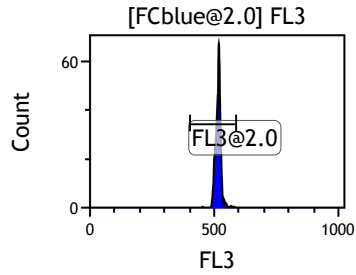

Gate	X-AMean	HP	X-CV
All	433.62	1.50	
FCblue@2.0	704.59	0.84	
FCred	230.56	1.49	
FCviolet	84.96	1.50	

Gate	X-AMean	HP	X-CV
All	513.28	1.06	
FL1@2.0	513.28	1.06	

Gate	X-AMean	HP	X-CV
All	514.18	1.14	
FL2@2.0	514.18	1.14	

Gate	X-AMean	HP	X-CV
All	515.70	0.82	
FL3@2.0	515.70	0.82	

Gate	X-AMean	HP	X-CV
All	503.07	1.18	
FL4@2.0	502.85	1.18	

Gate	X-AMean	HP	X-CV
All	504.21	1.43	
FL5@2.5	504.21	1.43	

Gate	X-AMean	HP	X-CV
All	509.97	0.74	
FL6@3.0	515.17	0.74	