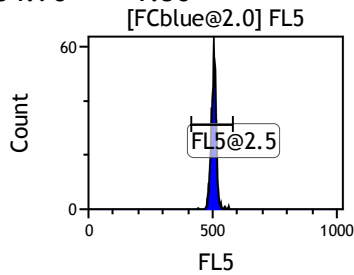

Gate	X-AMean	HP	X-CV
All	433.62	1.50	
FCblue@2.0	704.59	0.84	
FCred	230.56	1.49	
FCviolet	84.96	1.50	

Gate	X-AMean	HP	X-CV
All	513.28	1.06	
FL1@2.0	513.28	1.06	

Gate	X-AMean	HP	X-CV
All	514.18	1.14	
FL2@2.0	514.18	1.14	

Gate	X-AMean	HP	X-CV
All	515.70	0.82	
FL3@2.0	515.70	0.82	

Gate	X-AMean	HP	X-CV
All	503.07	1.18	
FL4@2.0	502.85	1.18	

Gate	X-AMean	HP	X-CV
All	504.21	1.43	
FL5@2.5	504.21	1.43	

Gate	X-AMean	HP	X-CV
All	509.97	0.74	
FL6@3.0	515.17	0.74	