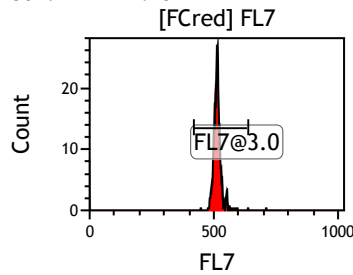

Gate	X-AMean	HP	X-CV
All	515.70	0.82	
FL3@2.0	515.70	0.82	

Gate	X-AMean	HP	X-CV
All	503.07	1.18	
FL4@2.0	502.85	1.18	

Gate	X-AMean	HP	X-CV
All	504.21	1.43	
FL5@2.5	504.21	1.43	

Gate	X-AMean	HP	X-CV
All	509.97	0.74	
FL6@3.0	515.17	0.74	

Gate	X-AMean	HP	X-CV
All	508.28	1.32	
FL7@3.0	513.25	1.32	

Gate	X-AMean	HP	X-CV
All	523.93	0.80	
FL8@3.0	529.01	0.80	

Gate	X-AMean	HP	X-CV
All	498.83	0.75	
FL9@4.0	506.46	0.75	

Gate	X-AMean	HP	X-CV
All	492.38	0.94	
FL10@4.0	499.87	0.94	