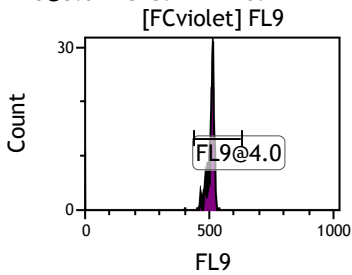

Gate	X-AMean	HP	X-CV
All	433.62	1.50	
FCblue@2.0	704.59	0.84	
FCred	230.56	1.49	
FCviolet	84.96	1.50	

Gate	X-AMean	HP	X-CV
All	513.28	1.06	
FL1@2.0	513.28	1.06	

Gate	X-AMean	HP	X-CV
All	514.18	1.14	
FL2@2.0	514.18	1.14	

Gate	X-AMean	HP	X-CV
All	515.70	0.82	
FL3@2.0	515.70	0.82	

Gate	X-AMean	HP	X-CV
All	503.07	1.18	
FL4@2.0	502.85	1.18	

Gate	X-AMean	HP	X-CV
All	504.21	1.43	
FL5@2.5	504.21	1.43	

Gate	X-AMean	HP	X-CV
All	509.97	0.74	
FL6@3.0	515.17	0.74	

Gate	X-AMean	HP	X-CV
All	508.28	1.32	
FL7@3.0	513.25	1.32	

Gate	X-AMean	HP	X-CV
All	523.93	0.80	
FL8@3.0	529.01	0.80	

Gate	X-AMean	HP	X-CV
All	498.83	0.75	
FL9@4.0	506.46	0.75	

Gate	X-AMean	HP	X-CV
All	492.38	0.94	
FL10@4.0	499.87	0.94	