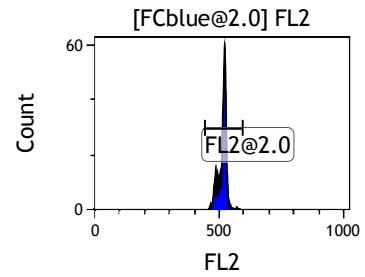

Gate	X-AMean	HP	X-CV
All	433.62	1.50	
FCblue@2.0	704.59	0.84	
FCred	230.56	1.49	
FCviolet	84.96	1.50	

Gate	X-AMean	HP	X-CV
All	513.28	1.06	
FL1@2.0	513.28	1.06	

Gate	X-AMean	HP	X-CV
All	514.18	1.14	
FL2@2.0	514.18	1.14	

Gate	X-AMean	HP	X-CV
All	515.70	0.82	
FL3@2.0	515.70	0.82	

Gate	X-AMean	HP	X-CV
All	503.07	1.18	
FL4@2.0	502.85	1.18	

Gate	X-AMean	HP	X-CV
All	504.21	1.43	
FL5@2.5	504.21	1.43	

Gate	X-AMean	HP	X-CV
All	509.97	0.74	
FL6@3.0	515.17	0.74	