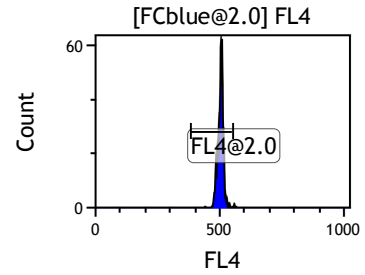

Gate	X-AMean	HP	X-CV
All	433.62	1.50	
FCblue@2.0	704.59	0.84	
FCred	230.56	1.49	
FCviolet	84.96	1.50	

Gate	X-AMean	HP	X-CV
All	513.28	1.06	
FL1@2.0	513.28	1.06	

Gate	X-AMean	HP	X-CV
All	514.18	1.14	
FL2@2.0	514.18	1.14	

Gate	X-AMean	HP	X-CV
All	515.70	0.82	
FL3@2.0	515.70	0.82	

Gate	X-AMean	HP	X-CV
All	503.07	1.18	
FL4@2.0	502.85	1.18	

Gate	X-AMean	HP	X-CV
All	504.21	1.43	
FL5@2.5	504.21	1.43	

Gate	X-AMean	HP	X-CV
All	509.97	0.74	
FL6@3.0	515.17	0.74	