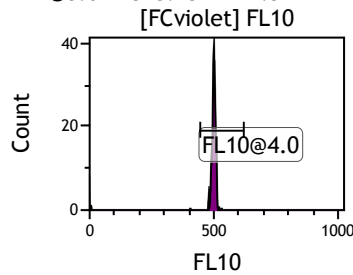

Gate	X-AMean	HP	X-CV
All	433.62	1.50	
FCblue@2.0	704.59	0.84	
FCred	230.56	1.49	
FCviolet	84.96	1.50	

Gate	X-AMean	HP	X-CV
All	513.28	1.06	
FL1@2.0	513.28	1.06	

Gate	X-AMean	HP	X-CV
All	514.18	1.14	
FL2@2.0	514.18	1.14	

Gate	X-AMean	HP	X-CV
All	515.70	0.82	
FL3@2.0	515.70	0.82	

Gate	X-AMean	HP	X-CV
All	503.07	1.18	
FL4@2.0	502.85	1.18	

Gate	X-AMean	HP	X-CV
All	504.21	1.43	
FL5@2.5	504.21	1.43	

Gate	X-AMean	HP	X-CV
All	509.97	0.74	
FL6@3.0	515.17	0.74	

Gate	X-AMean	HP	X-CV
All	508.28	1.32	
FL7@3.0	513.25	1.32	

Gate	X-AMean	HP	X-CV
All	523.93	0.80	
FL8@3.0	529.01	0.80	

Gate	X-AMean	HP	X-CV
All	498.83	0.75	
FL9@4.0	506.46	0.75	

Gate	X-AMean	HP	X-CV
All	492.38	0.94	
FL10@4.0	499.87	0.94	