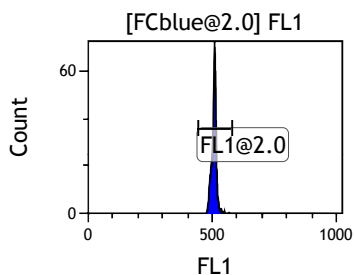

Gate	X-AMean	HP	X-CV
All	441.78		1.53
FCblue@2.0	694.23		0.86
FCred	227.31		1.13
FCviolet	83.31		1.53

Gate	X-AMean	HP	X-CV
All	507.15		1.08
FL1@2.0	507.15		1.08

Gate	X-AMean	HP	X-CV
All	501.51		1.10
FL2@2.0	501.51		1.10

Gate	X-AMean	HP	X-CV
All	509.26		1.17
FL3@2.0	509.26		1.17

Gate	X-AMean	HP	X-CV
All	500.07		1.36
FL4@2.0	500.02		1.36

Gate	X-AMean	HP	X-CV
All	502.33		1.10
FL5@2.5	502.33		1.10

Gate	X-AMean	HP	X-CV
All	507.53		0.50
FL6@3.0	513.96		0.50