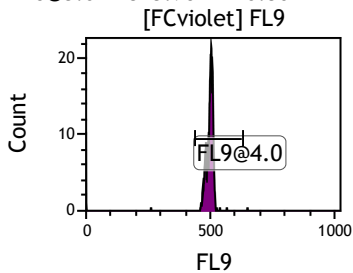

Gate	X-AMean	HP	X-CV
All	441.78		1.53
FCblue@2.0	694.23		0.86
FCred	227.31		1.13
FCviolet	83.31		1.53

Gate	X-AMean	HP	X-CV
All	507.15		1.08
FL1@2.0	507.15		1.08

Gate	X-AMean	HP	X-CV
All	501.51		1.10
FL2@2.0	501.51		1.10

Gate	X-AMean	HP	X-CV
All	509.26		1.17
FL3@2.0	509.26		1.17

Gate	X-AMean	HP	X-CV
All	500.07		1.36
FL4@2.0	500.02		1.36

Gate	X-AMean	HP	X-CV
All	502.33		1.10
FL5@2.5	502.33		1.10

Gate	X-AMean	HP	X-CV
All	507.53		0.50
FL6@3.0	513.96		0.50

Gate	X-AMean	HP	X-CV
All	505.14		1.08
FL7@3.0	511.53		1.08

Gate	X-AMean	HP	X-CV
All	517.99		1.30
FL8@3.0	524.54		1.30

Gate	X-AMean	HP	X-CV
All	488.32		1.43
FL9@4.0	498.15		1.43

Gate	X-AMean	HP	X-CV
All	496.50		1.26
FL10@4.0	506.32		1.26