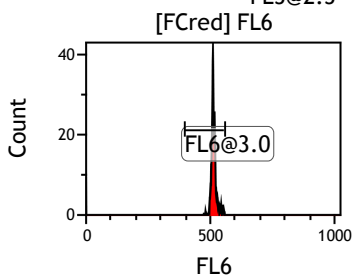

Gate	X-AMean	HP	X-CV
All	441.78		1.53
FCblue@2.0	694.23		0.86
FCred	227.31		1.13
FCviolet	83.31		1.53

Gate	X-AMean	HP	X-CV
All	507.15		1.08
FL1@2.0	507.15		1.08

Gate	X-AMean	HP	X-CV
All	501.51		1.10
FL2@2.0	501.51		1.10

Gate	X-AMean	HP	X-CV
All	509.26		1.17
FL3@2.0	509.26		1.17

Gate	X-AMean	HP	X-CV
All	500.07		1.36
FL4@2.0	500.02		1.36

Gate	X-AMean	HP	X-CV
All	502.33		1.10
FL5@2.5	502.33		1.10

Gate	X-AMean	HP	X-CV
All	507.53		0.50
FL6@3.0	513.96		0.50