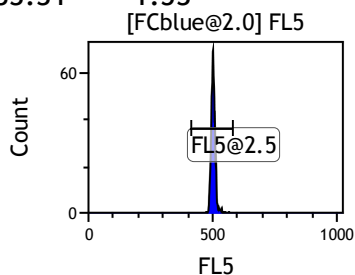

Gate	X-AMean	HP	X-CV
All	441.78		1.53
FCblue@2.0	694.23		0.86
FCred	227.31		1.13
FCviolet	83.31		1.53

Gate	X-AMean	HP	X-CV
All	507.15		1.08
FL1@2.0	507.15		1.08

Gate	X-AMean	HP	X-CV
All	501.51		1.10
FL2@2.0	501.51		1.10

Gate	X-AMean	HP	X-CV
All	509.26		1.17
FL3@2.0	509.26		1.17

Gate	X-AMean	HP	X-CV
All	500.07		1.36
FL4@2.0	500.02		1.36

Gate	X-AMean	HP	X-CV
All	502.33		1.10
FL5@2.5	502.33		1.10

Gate	X-AMean	HP	X-CV
All	507.53		0.50
FL6@3.0	513.96		0.50