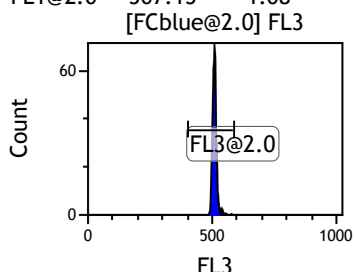

Gate	X-AMean	HP	X-CV
All	441.78		1.53
FCblue@2.0	694.23		0.86
FCred	227.31		1.13
FCviolet	83.31		1.53

Gate	X-AMean	HP	X-CV
All	507.15		1.08
FL1@2.0	507.15		1.08

Gate	X-AMean	HP	X-CV
All	501.51		1.10
FL2@2.0	501.51		1.10

Gate	X-AMean	HP	X-CV
All	509.26		1.17
FL3@2.0	509.26		1.17

Gate	X-AMean	HP	X-CV
All	500.07		1.36
FL4@2.0	500.02		1.36

Gate	X-AMean	HP	X-CV
All	502.33		1.10
FL5@2.5	502.33		1.10

Gate	X-AMean	HP	X-CV
All	507.53		0.50
FL6@3.0	513.96		0.50