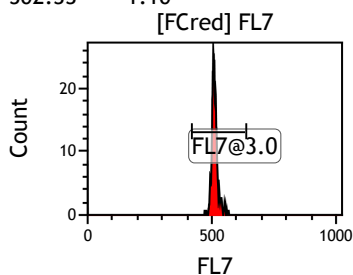

Gate	X-AMean	HP	X-CV
All	509.26		1.17
FL3@2.0	509.26		1.17

Gate	X-AMean	HP	X-CV
All	500.07		1.36
FL4@2.0	500.02		1.36

Gate	X-AMean	HP	X-CV
All	502.33		1.10
FL5@2.5	502.33		1.10

Gate	X-AMean	HP	X-CV
All	507.53		0.50
FL6@3.0	513.96		0.50

Gate	X-AMean	HP	X-CV
All	505.14		1.08
FL7@3.0	511.53		1.08

Gate	X-AMean	HP	X-CV
All	517.99		1.30
FL8@3.0	524.54		1.30

Gate	X-AMean	HP	X-CV
All	488.32		1.43
FL9@4.0	498.15		1.43

Gate	X-AMean	HP	X-CV
All	496.50		1.26
FL10@4.0	506.32		1.26