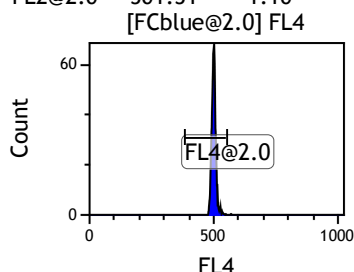

Gate	X-AMean	HP	X-CV
All	441.78		1.53
FCblue@2.0	694.23		0.86
FCred	227.31		1.13
FCviolet	83.31		1.53

Gate	X-AMean	HP	X-CV
All	507.15		1.08
FL1@2.0	507.15		1.08

Gate	X-AMean	HP	X-CV
All	501.51		1.10
FL2@2.0	501.51		1.10

Gate	X-AMean	HP	X-CV
All	509.26		1.17
FL3@2.0	509.26		1.17

Gate	X-AMean	HP	X-CV
All	500.07		1.36
FL4@2.0	500.02		1.36

Gate	X-AMean	HP	X-CV
All	502.33		1.10
FL5@2.5	502.33		1.10

Gate	X-AMean	HP	X-CV
All	507.53		0.50
FL6@3.0	513.96		0.50