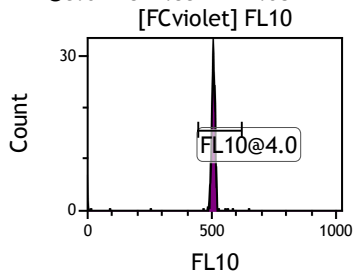

Gate	X-AMean	HP	X-CV
All	441.78		1.53
FCblue@2.0	694.23		0.86
FCred	227.31		1.13
FCviolet	83.31		1.53

Gate	X-AMean	HP	X-CV
All	507.15		1.08
FL1@2.0	507.15		1.08

Gate	X-AMean	HP	X-CV
All	501.51		1.10
FL2@2.0	501.51		1.10

Gate	X-AMean	HP	X-CV
All	509.26		1.17
FL3@2.0	509.26		1.17

Gate	X-AMean	HP	X-CV
All	500.07		1.36
FL4@2.0	500.02		1.36

Gate	X-AMean	HP	X-CV
All	502.33		1.10
FL5@2.5	502.33		1.10

Gate	X-AMean	HP	X-CV
All	507.53		0.50
FL6@3.0	513.96		0.50

Gate	X-AMean	HP	X-CV
All	505.14		1.08
FL7@3.0	511.53		1.08

Gate	X-AMean	HP	X-CV
All	517.99		1.30
FL8@3.0	524.54		1.30

Gate	X-AMean	HP	X-CV
All	488.32		1.43
FL9@4.0	498.15		1.43

Gate	X-AMean	HP	X-CV
All	496.50		1.26
FL10@4.0	506.32		1.26