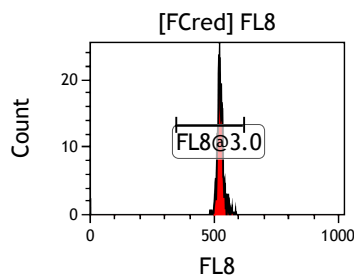

Gate	X-AMean	HP	X-CV
All	509.26		1.17
FL3@2.0	509.26		1.17

Gate	X-AMean	HP	X-CV
All	500.07		1.36
FL4@2.0	500.02		1.36

Gate	X-AMean	HP	X-CV
All	502.33		1.10
FL5@2.5	502.33		1.10

Gate	X-AMean	HP	X-CV
All	507.53		0.50
FL6@3.0	513.96		0.50

Gate	X-AMean	HP	X-CV
All	505.14		1.08
FL7@3.0	511.53		1.08

Gate	X-AMean	HP	X-CV
All	517.99		1.30
FL8@3.0	524.54		1.30

Gate	X-AMean	HP	X-CV
All	488.32		1.43
FL9@4.0	498.15		1.43

Gate	X-AMean	HP	X-CV
All	496.50		1.26
FL10@4.0	506.32		1.26