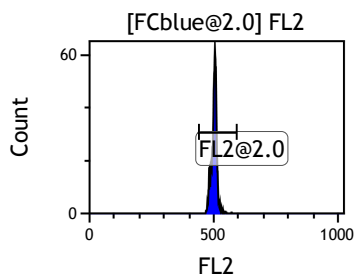

Gate	X-AMean	HP	X-CV
All	441.78		1.53
FCblue@2.0	694.23		0.86
FCred	227.31		1.13
FCviolet	83.31		1.53

Gate	X-AMean	HP	X-CV
All	507.15		1.08
FL1@2.0	507.15		1.08

Gate	X-AMean	HP	X-CV
All	501.51		1.10
FL2@2.0	501.51		1.10

Gate	X-AMean	HP	X-CV
All	509.26		1.17
FL3@2.0	509.26		1.17

Gate	X-AMean	HP	X-CV
All	500.07		1.36
FL4@2.0	500.02		1.36

Gate	X-AMean	HP	X-CV
All	502.33		1.10
FL5@2.5	502.33		1.10

Gate	X-AMean	HP	X-CV
All	507.53		0.50
FL6@3.0	513.96		0.50