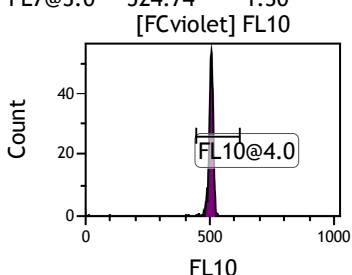

Gate	X-AMean	HP	X-CV
All	417.51	1.97	
FCblue@2.0	708.32	0.42	
FCred	232.56	1.10	
FCviolet	85.48	1.97	

Gate	X-AMean	HP	X-CV
All	513.41	0.73	
FL1@2.0	513.37	0.73	

Gate	X-AMean	HP	X-CV
All	511.67	0.65	
FL2@2.0	511.67	0.65	

Gate	X-AMean	HP	X-CV
All	515.19	1.40	
FL3@2.0	515.19	1.40	

Gate	X-AMean	HP	X-CV
All	503.91	1.85	
FL4@2.0	503.42	1.85	

Gate	X-AMean	HP	X-CV
All	505.71	1.52	
FL5@2.5	505.47	1.52	

Gate	X-AMean	HP	X-CV
All	523.52	0.97	
FL6@3.0	523.80	0.97	

Gate	X-AMean	HP	X-CV
All	523.97	1.30	
FL7@3.0	524.74	1.30	

Gate	X-AMean	HP	X-CV
All	540.19	1.33	
FL8@3.0	540.63	1.33	

Gate	X-AMean	HP	X-CV
All	492.28	0.93	
FL9@4.0	494.53	0.93	

Gate	X-AMean	HP	X-CV
All	502.63	1.43	
FL10@4.0	504.70	1.43	