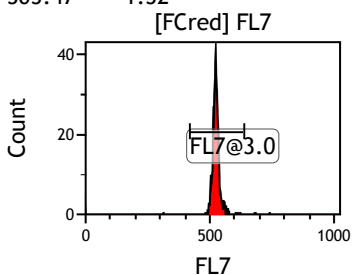

Gate	X-AMean	HP	X-CV
All	515.19	1.40	
FL3@2.0	515.19	1.40	

Gate	X-AMean	HP	X-CV
All	503.91	1.85	
FL4@2.0	503.42	1.85	

Gate	X-AMean	HP	X-CV
All	505.71	1.52	
FL5@2.5	505.47	1.52	

Gate	X-AMean	HP	X-CV
All	523.52	0.97	
FL6@3.0	523.80	0.97	

Gate	X-AMean	HP	X-CV
All	523.97	1.30	
FL7@3.0	524.74	1.30	

Gate	X-AMean	HP	X-CV
All	540.19	1.33	
FL8@3.0	540.63	1.33	

Gate	X-AMean	HP	X-CV
All	492.28	0.93	
FL9@4.0	494.53	0.93	

Gate	X-AMean	HP	X-CV
All	502.63	1.43	
FL10@4.0	504.70	1.43	