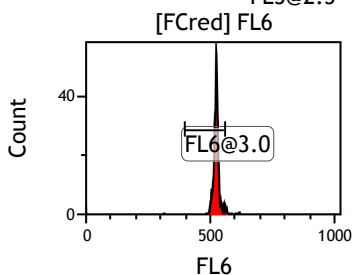

Gate	X-AMean	HP	X-CV
All	417.51	1.97	
FCblue@2.0	708.32	0.42	
FCred	232.56	1.10	
FCviolet	85.48	1.97	

Gate	X-AMean	HP	X-CV
All	513.41	0.73	
FL1@2.0	513.37	0.73	

Gate	X-AMean	HP	X-CV
All	511.67	0.65	
FL2@2.0	511.67	0.65	

Gate	X-AMean	HP	X-CV
All	515.19	1.40	
FL3@2.0	515.19	1.40	

Gate	X-AMean	HP	X-CV
All	503.91	1.85	
FL4@2.0	503.42	1.85	

Gate	X-AMean	HP	X-CV
All	505.71	1.52	
FL5@2.5	505.47	1.52	

Gate	X-AMean	HP	X-CV
All	523.52	0.97	
FL6@3.0	523.80	0.97	