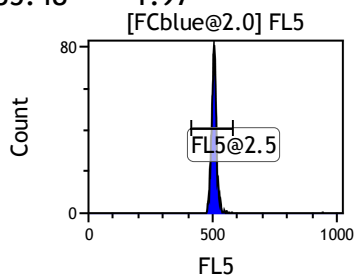

Gate	X-AMean	HP	X-CV
All	417.51	1.97	
FCblue@2.0	708.32	0.42	
FCred	232.56	1.10	
FCviolet	85.48	1.97	

Gate	X-AMean	HP	X-CV
All	513.41	0.73	
FL1@2.0	513.37	0.73	

Gate	X-AMean	HP	X-CV
All	511.67	0.65	
FL2@2.0	511.67	0.65	

Gate	X-AMean	HP	X-CV
All	515.19	1.40	
FL3@2.0	515.19	1.40	

Gate	X-AMean	HP	X-CV
All	503.91	1.85	
FL4@2.0	503.42	1.85	

Gate	X-AMean	HP	X-CV
All	505.71	1.52	
FL5@2.5	505.47	1.52	

Gate	X-AMean	HP	X-CV
All	523.52	0.97	
FL6@3.0	523.80	0.97	