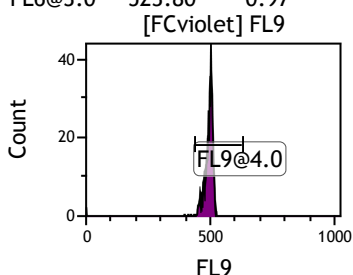

Gate	X-AMean	HP	X-CV
All	417.51	1.97	
FCblue@2.0	708.32	0.42	
FCred	232.56	1.10	
FCviolet	85.48	1.97	

Gate	X-AMean	HP	X-CV
All	513.41	0.73	
FL1@2.0	513.37	0.73	

Gate	X-AMean	HP	X-CV
All	511.67	0.65	
FL2@2.0	511.67	0.65	

Gate	X-AMean	HP	X-CV
All	515.19	1.40	
FL3@2.0	515.19	1.40	

Gate	X-AMean	HP	X-CV
All	503.91	1.85	
FL4@2.0	503.42	1.85	

Gate	X-AMean	HP	X-CV
All	505.71	1.52	
FL5@2.5	505.47	1.52	

Gate	X-AMean	HP	X-CV
All	523.52	0.97	
FL6@3.0	523.80	0.97	

Gate	X-AMean	HP	X-CV
All	523.97	1.30	
FL7@3.0	524.74	1.30	

Gate	X-AMean	HP	X-CV
All	540.19	1.33	
FL8@3.0	540.63	1.33	

Gate	X-AMean	HP	X-CV
All	492.28	0.93	
FL9@4.0	494.53	0.93	

Gate	X-AMean	HP	X-CV
All	502.63	1.43	
FL10@4.0	504.70	1.43	