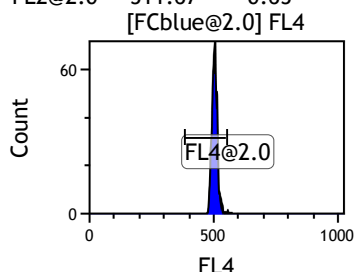

Gate	X-AMean	HP	X-CV
All	417.51	1.97	
FCblue@2.0	708.32	0.42	
FCred	232.56	1.10	
FCviolet	85.48	1.97	

Gate	X-AMean	HP	X-CV
All	513.41	0.73	
FL1@2.0	513.37	0.73	

Gate	X-AMean	HP	X-CV
All	511.67	0.65	
FL2@2.0	511.67	0.65	

Gate	X-AMean	HP	X-CV
All	515.19	1.40	
FL3@2.0	515.19	1.40	

Gate	X-AMean	HP	X-CV
All	503.91	1.85	
FL4@2.0	503.42	1.85	

Gate	X-AMean	HP	X-CV
All	505.71	1.52	
FL5@2.5	505.47	1.52	

Gate	X-AMean	HP	X-CV
All	523.52	0.97	
FL6@3.0	523.80	0.97	