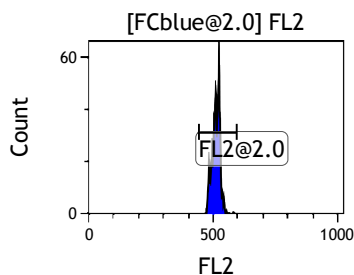

Gate	X-AMean	HP	X-CV
All	417.51	1.97	
FCblue@2.0	708.32	0.42	
FCred	232.56	1.10	
FCviolet	85.48	1.97	

Gate	X-AMean	HP	X-CV
All	513.41	0.73	
FL1@2.0	513.37	0.73	

Gate	X-AMean	HP	X-CV
All	511.67	0.65	
FL2@2.0	511.67	0.65	

Gate	X-AMean	HP	X-CV
All	515.19	1.40	
FL3@2.0	515.19	1.40	

Gate	X-AMean	HP	X-CV
All	503.91	1.85	
FL4@2.0	503.42	1.85	

Gate	X-AMean	HP	X-CV
All	505.71	1.52	
FL5@2.5	505.47	1.52	

Gate	X-AMean	HP	X-CV
All	523.52	0.97	
FL6@3.0	523.80	0.97	