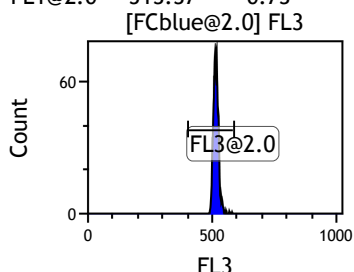

Gate	X-AMean	HP	X-CV
All	417.51	1.97	
FCblue@2.0	708.32	0.42	
FCred	232.56	1.10	
FCviolet	85.48	1.97	

Gate	X-AMean	HP	X-CV
All	513.41	0.73	
FL1@2.0	513.37	0.73	

Gate	X-AMean	HP	X-CV
All	511.67	0.65	
FL2@2.0	511.67	0.65	

Gate	X-AMean	HP	X-CV
All	515.19	1.40	
FL3@2.0	515.19	1.40	

Gate	X-AMean	HP	X-CV
All	503.91	1.85	
FL4@2.0	503.42	1.85	

Gate	X-AMean	HP	X-CV
All	505.71	1.52	
FL5@2.5	505.47	1.52	

Gate	X-AMean	HP	X-CV
All	523.52	0.97	
FL6@3.0	523.80	0.97	