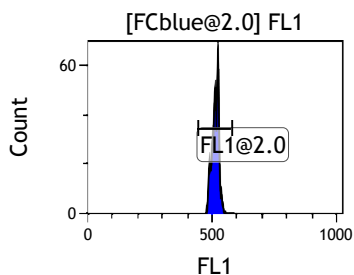

Gate	X-AMean	HP	X-CV
All	417.51	1.97	
FCblue@2.0	708.32	0.42	
FCred	232.56	1.10	
FCviolet	85.48	1.97	

Gate	X-AMean	HP	X-CV
All	513.41	0.73	
FL1@2.0	513.37	0.73	

Gate	X-AMean	HP	X-CV
All	511.67	0.65	
FL2@2.0	511.67	0.65	

Gate	X-AMean	HP	X-CV
All	515.19	1.40	
FL3@2.0	515.19	1.40	

Gate	X-AMean	HP	X-CV
All	503.91	1.85	
FL4@2.0	503.42	1.85	

Gate	X-AMean	HP	X-CV
All	505.71	1.52	
FL5@2.5	505.47	1.52	

Gate	X-AMean	HP	X-CV
All	523.52	0.97	
FL6@3.0	523.80	0.97	