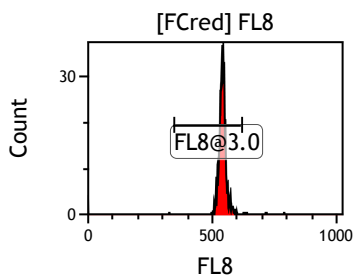

Gate	X-AMean	HP	X-CV
All	515.19	1.40	
FL3@2.0	515.19	1.40	

Gate	X-AMean	HP	X-CV
All	503.91	1.85	
FL4@2.0	503.42	1.85	

Gate	X-AMean	HP	X-CV
All	505.71	1.52	
FL5@2.5	505.47	1.52	

Gate	X-AMean	HP	X-CV
All	523.52	0.97	
FL6@3.0	523.80	0.97	

Gate	X-AMean	HP	X-CV
All	523.97	1.30	
FL7@3.0	524.74	1.30	

Gate	X-AMean	HP	X-CV
All	540.19	1.33	
FL8@3.0	540.63	1.33	

Gate	X-AMean	HP	X-CV
All	492.28	0.93	
FL9@4.0	494.53	0.93	

Gate	X-AMean	HP	X-CV
All	502.63	1.43	
FL10@4.0	504.70	1.43	