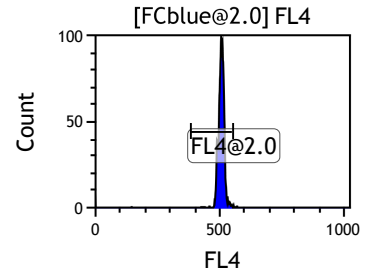

Gate	X-AMean	HP	X-CV
All	442.51	0.36	
FCblue@2.0	714.19	0.36	
FCred	235.55	0.72	
FCviolet	86.66	1.95	

Gate	X-AMean	HP	X-CV
All	515.71	1.29	
FL1@2.0	516.95	1.29	

Gate	X-AMean	HP	X-CV
All	518.70	1.28	
FL2@2.0	519.92	1.28	

Gate	X-AMean	HP	X-CV
All	518.36	1.54	
FL3@2.0	519.55	1.54	

Gate	X-AMean	HP	X-CV
All	505.18	1.83	
FL4@2.0	506.18	1.83	

Gate	X-AMean	HP	X-CV
All	504.42	1.51	
FL5@2.5	505.57	1.51	

Gate	X-AMean	HP	X-CV
All	513.37	0.90	
FL6@3.0	521.54	0.90	