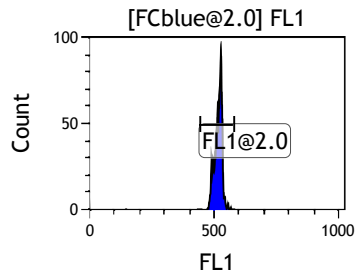

Gate	X-AMean	HP	X-CV
All	442.51	0.36	
FCblue@2.0	714.19	0.36	
FCred	235.55	0.72	
FCviolet	86.66	1.95	

Gate	X-AMean	HP	X-CV
All	515.71	1.29	
FL1@2.0	516.95	1.29	

Gate	X-AMean	HP	X-CV
All	518.70	1.28	
FL2@2.0	519.92	1.28	

Gate	X-AMean	HP	X-CV
All	518.36	1.54	
FL3@2.0	519.55	1.54	

Gate	X-AMean	HP	X-CV
All	505.18	1.83	
FL4@2.0	506.18	1.83	

Gate	X-AMean	HP	X-CV
All	504.42	1.51	
FL5@2.5	505.57	1.51	

Gate	X-AMean	HP	X-CV
All	513.37	0.90	
FL6@3.0	521.54	0.90	