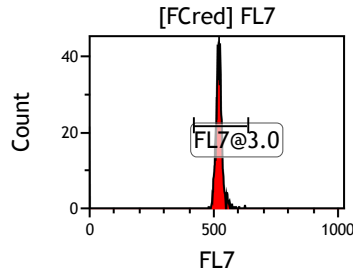

Gate	X-AMean	HP	X-CV
All	518.36	1.54	
FL3@2.0	519.55	1.54	

Gate	X-AMean	HP	X-CV
All	505.18	1.83	
FL4@2.0	506.18	1.83	

Gate	X-AMean	HP	X-CV
All	504.42	1.51	
FL5@2.5	505.57	1.51	

Gate	X-AMean	HP	X-CV
All	513.37	0.90	
FL6@3.0	521.54	0.90	

Gate	X-AMean	HP	X-CV
All	512.65	1.64	
FL7@3.0	521.31	1.64	

Gate	X-AMean	HP	X-CV
All	527.41	1.43	
FL8@3.0	536.04	1.43	

Gate	X-AMean	HP	X-CV
All	420.77	N/A	
FL9@4.0	463.41	1.64	

Gate	X-AMean	HP	X-CV
All	430.72	N/A	
FL10@4.0	474.30	1.53	