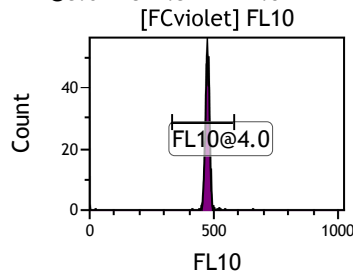

Gate	X-AMean	HP	X-CV
All	442.51	0.36	
FCblue@2.0	714.19	0.36	
FCred	235.55	0.72	
FCviolet	86.66	1.95	

Gate	X-AMean	HP	X-CV
All	515.71	1.29	
FL1@2.0	516.95	1.29	

Gate	X-AMean	HP	X-CV
All	518.70	1.28	
FL2@2.0	519.92	1.28	

Gate	X-AMean	HP	X-CV
All	518.36	1.54	
FL3@2.0	519.55	1.54	

Gate	X-AMean	HP	X-CV
All	505.18	1.83	
FL4@2.0	506.18	1.83	

Gate	X-AMean	HP	X-CV
All	504.42	1.51	
FL5@2.5	505.57	1.51	

Gate	X-AMean	HP	X-CV
All	513.37	0.90	
FL6@3.0	521.54	0.90	

Gate	X-AMean	HP	X-CV
All	512.65	1.64	
FL7@3.0	521.31	1.64	

Gate	X-AMean	HP	X-CV
All	527.41	1.43	
FL8@3.0	536.04	1.43	

Gate	X-AMean	HP	X-CV
All	420.77	N/A	
FL9@4.0	463.41	1.64	

Gate	X-AMean	HP	X-CV
All	430.72	N/A	
FL10@4.0	474.30	1.53	