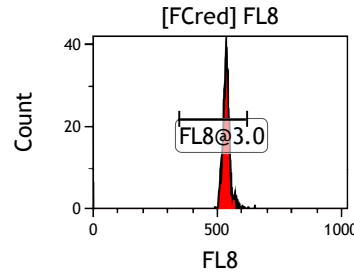

Gate	X-AMean	HP	X-CV
All	518.36	1.54	
FL3@2.0	519.55	1.54	

Gate	X-AMean	HP	X-CV
All	505.18	1.83	
FL4@2.0	506.18	1.83	

Gate	X-AMean	HP	X-CV
All	504.42	1.51	
FL5@2.5	505.57	1.51	

Gate	X-AMean	HP	X-CV
All	513.37	0.90	
FL6@3.0	521.54	0.90	

Gate	X-AMean	HP	X-CV
All	512.65	1.64	
FL7@3.0	521.31	1.64	

Gate	X-AMean	HP	X-CV
All	527.41	1.43	
FL8@3.0	536.04	1.43	

Gate	X-AMean	HP	X-CV
All	420.77	N/A	
FL9@4.0	463.41	1.64	

Gate	X-AMean	HP	X-CV
All	430.72	N/A	
FL10@4.0	474.30	1.53	