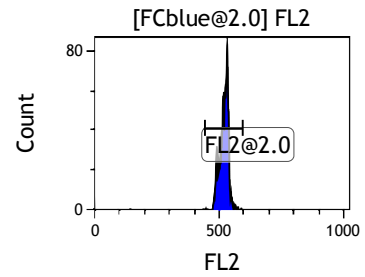

Gate	X-AMean	HP	X-CV
All	442.51	0.36	
FCblue@2.0	714.19	0.36	
FCred	235.55	0.72	
FCviolet	86.66	1.95	

Gate	X-AMean	HP	X-CV
All	515.71	1.29	
FL1@2.0	516.95	1.29	

Gate	X-AMean	HP	X-CV
All	518.70	1.28	
FL2@2.0	519.92	1.28	

Gate	X-AMean	HP	X-CV
All	518.36	1.54	
FL3@2.0	519.55	1.54	

Gate	X-AMean	HP	X-CV
All	505.18	1.83	
FL4@2.0	506.18	1.83	

Gate	X-AMean	HP	X-CV
All	504.42	1.51	
FL5@2.5	505.57	1.51	

Gate	X-AMean	HP	X-CV
All	513.37	0.90	
FL6@3.0	521.54	0.90	