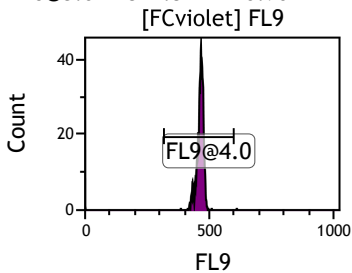

Gate	X-AMean	HP	X-CV
All	442.51	0.36	
FCblue@2.0	714.19	0.36	
FCred	235.55	0.72	
FCviolet	86.66	1.95	

Gate	X-AMean	HP	X-CV
All	515.71	1.29	
FL1@2.0	516.95	1.29	

Gate	X-AMean	HP	X-CV
All	518.70	1.28	
FL2@2.0	519.92	1.28	

Gate	X-AMean	HP	X-CV
All	518.36	1.54	
FL3@2.0	519.55	1.54	

Gate	X-AMean	HP	X-CV
All	505.18	1.83	
FL4@2.0	506.18	1.83	

Gate	X-AMean	HP	X-CV
All	504.42	1.51	
FL5@2.5	505.57	1.51	

Gate	X-AMean	HP	X-CV
All	513.37	0.90	
FL6@3.0	521.54	0.90	

Gate	X-AMean	HP	X-CV
All	512.65	1.64	
FL7@3.0	521.31	1.64	

Gate	X-AMean	HP	X-CV
All	527.41	1.43	
FL8@3.0	536.04	1.43	

Gate	X-AMean	HP	X-CV
All	420.77	N/A	
FL9@4.0	463.41	1.64	

Gate	X-AMean	HP	X-CV
All	430.72	N/A	
FL10@4.0	474.30	1.53	