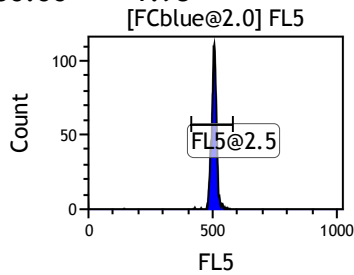

Gate	X-AMean	HP	X-CV
All	442.51	0.36	
FCblue@2.0	714.19	0.36	
FCred	235.55	0.72	
FCviolet	86.66	1.95	

Gate	X-AMean	HP	X-CV
All	515.71	1.29	
FL1@2.0	516.95	1.29	

Gate	X-AMean	HP	X-CV
All	518.70	1.28	
FL2@2.0	519.92	1.28	

Gate	X-AMean	HP	X-CV
All	518.36	1.54	
FL3@2.0	519.55	1.54	

Gate	X-AMean	HP	X-CV
All	505.18	1.83	
FL4@2.0	506.18	1.83	

Gate	X-AMean	HP	X-CV
All	504.42	1.51	
FL5@2.5	505.57	1.51	

Gate	X-AMean	HP	X-CV
All	513.37	0.90	
FL6@3.0	521.54	0.90	