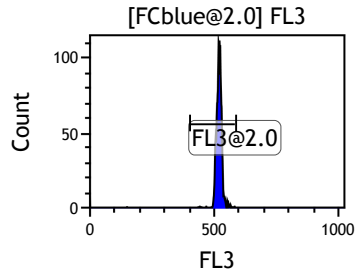

Gate	X-AMean	HP	X-CV
All	442.51	0.36	
FCblue@2.0	714.19	0.36	
FCred	235.55	0.72	
FCviolet	86.66	1.95	

Gate	X-AMean	HP	X-CV
All	515.71	1.29	
FL1@2.0	516.95	1.29	

Gate	X-AMean	HP	X-CV
All	518.70	1.28	
FL2@2.0	519.92	1.28	

Gate	X-AMean	HP	X-CV
All	518.36	1.54	
FL3@2.0	519.55	1.54	

Gate	X-AMean	HP	X-CV
All	505.18	1.83	
FL4@2.0	506.18	1.83	

Gate	X-AMean	HP	X-CV
All	504.42	1.51	
FL5@2.5	505.57	1.51	

Gate	X-AMean	HP	X-CV
All	513.37	0.90	
FL6@3.0	521.54	0.90	