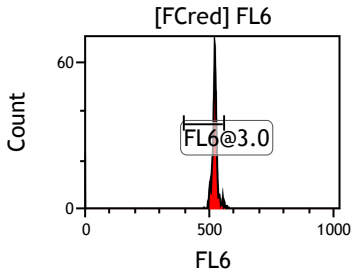

Gate	X-AMean	HP	X-CV
All	442.51	0.36	
FCblue@2.0	714.19	0.36	
FCred	235.55	0.72	
FCviolet	86.66	1.95	

Gate	X-AMean	HP	X-CV
All	515.71	1.29	
FL1@2.0	516.95	1.29	

Gate	X-AMean	HP	X-CV
All	518.70	1.28	
FL2@2.0	519.92	1.28	

Gate	X-AMean	HP	X-CV
All	518.36	1.54	
FL3@2.0	519.55	1.54	

Gate	X-AMean	HP	X-CV
All	505.18	1.83	
FL4@2.0	506.18	1.83	

Gate	X-AMean	HP	X-CV
All	504.42	1.51	
FL5@2.5	505.57	1.51	

Gate	X-AMean	HP	X-CV
All	513.37	0.90	
FL6@3.0	521.54	0.90	