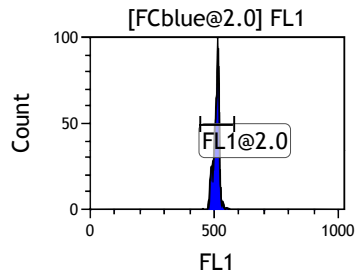

Gate	X-AMean	HP	X-CV
All	444.93	0.48	
FCblue@2.0	709.09	0.48	
FCred	234.12	0.92	
FCviolet	85.63	1.97	

Gate	X-AMean	HP	X-CV
All	508.11	1.33	
FL1@2.0	508.36	1.33	

Gate	X-AMean	HP	X-CV
All	506.10	1.07	
FL2@2.0	506.34	1.07	

Gate	X-AMean	HP	X-CV
All	516.10	1.40	
FL3@2.0	516.35	1.40	

Gate	X-AMean	HP	X-CV
All	501.83	1.61	
FL4@2.0	502.02	1.61	

Gate	X-AMean	HP	X-CV
All	503.75	1.52	
FL5@2.5	503.99	1.52	

Gate	X-AMean	HP	X-CV
All	520.82	0.81	
FL6@3.0	522.77	0.81	