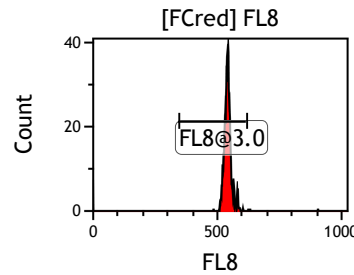

Gate	X-AMean	HP	X-CV
All	516.10	1.40	
FL3@2.0	516.35	1.40	

Gate	X-AMean	HP	X-CV
All	501.83	1.61	
FL4@2.0	502.02	1.61	

Gate	X-AMean	HP	X-CV
All	503.75	1.52	
FL5@2.5	503.99	1.52	

Gate	X-AMean	HP	X-CV
All	520.82	0.81	
FL6@3.0	522.77	0.81	

Gate	X-AMean	HP	X-CV
All	525.71	0.89	
FL7@3.0	528.06	0.89	

Gate	X-AMean	HP	X-CV
All	539.35	0.86	
FL8@3.0	541.54	0.86	

Gate	X-AMean	HP	X-CV
All	472.78	1.49	
FL9@4.0	482.81	1.49	

Gate	X-AMean	HP	X-CV
All	472.91	1.22	
FL10@4.0	482.79	1.22	