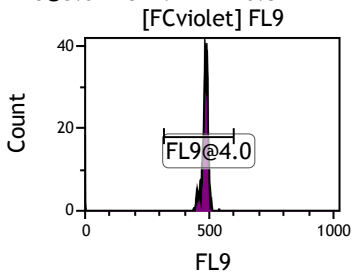

Gate	X-AMean	HP	X-CV
All	444.93	0.48	
FCblue@2.0	709.09	0.48	
FCred	234.12	0.92	
FCviolet	85.63	1.97	

Gate	X-AMean	HP	X-CV
All	508.11	1.33	
FL1@2.0	508.36	1.33	

Gate	X-AMean	HP	X-CV
All	506.10	1.07	
FL2@2.0	506.34	1.07	

Gate	X-AMean	HP	X-CV
All	516.10	1.40	
FL3@2.0	516.35	1.40	

Gate	X-AMean	HP	X-CV
All	501.83	1.61	
FL4@2.0	502.02	1.61	

Gate	X-AMean	HP	X-CV
All	503.75	1.52	
FL5@2.5	503.99	1.52	

Gate	X-AMean	HP	X-CV
All	520.82	0.81	
FL6@3.0	522.77	0.81	

Gate	X-AMean	HP	X-CV
All	525.71	0.89	
FL7@3.0	528.06	0.89	

Gate	X-AMean	HP	X-CV
All	539.35	0.86	
FL8@3.0	541.54	0.86	

Gate	X-AMean	HP	X-CV
All	472.78	1.49	
FL9@4.0	482.81	1.49	

Gate	X-AMean	HP	X-CV
All	472.91	1.22	
FL10@4.0	482.79	1.22	