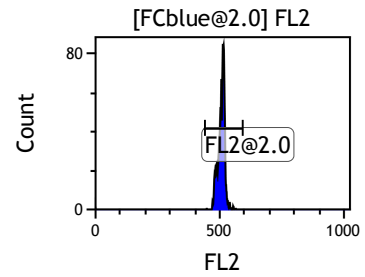

Gate	X-AMean	HP	X-CV
All	444.93	0.48	
FCblue@2.0	709.09	0.48	
FCred	234.12	0.92	
FCviolet	85.63	1.97	

Gate	X-AMean	HP	X-CV
All	508.11	1.33	
FL1@2.0	508.36	1.33	

Gate	X-AMean	HP	X-CV
All	506.10	1.07	
FL2@2.0	506.34	1.07	

Gate	X-AMean	HP	X-CV
All	516.10	1.40	
FL3@2.0	516.35	1.40	

Gate	X-AMean	HP	X-CV
All	501.83	1.61	
FL4@2.0	502.02	1.61	

Gate	X-AMean	HP	X-CV
All	503.75	1.52	
FL5@2.5	503.99	1.52	

Gate	X-AMean	HP	X-CV
All	520.82	0.81	
FL6@3.0	522.77	0.81	