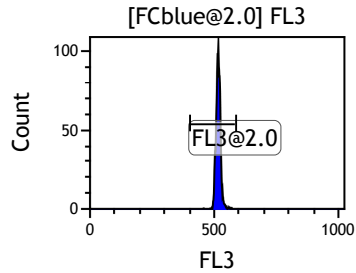

Gate	X-AMean	HP	X-CV
All	444.93	0.48	
FCblue@2.0	709.09	0.48	
FCred	234.12	0.92	
FCviolet	85.63	1.97	

Gate	X-AMean	HP	X-CV
All	508.11	1.33	
FL1@2.0	508.36	1.33	

Gate	X-AMean	HP	X-CV
All	506.10	1.07	
FL2@2.0	506.34	1.07	

Gate	X-AMean	HP	X-CV
All	516.10	1.40	
FL3@2.0	516.35	1.40	

Gate	X-AMean	HP	X-CV
All	501.83	1.61	
FL4@2.0	502.02	1.61	

Gate	X-AMean	HP	X-CV
All	503.75	1.52	
FL5@2.5	503.99	1.52	

Gate	X-AMean	HP	X-CV
All	520.82	0.81	
FL6@3.0	522.77	0.81	