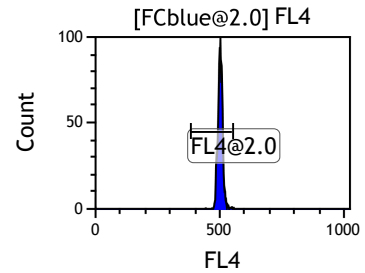

Gate	X-AMean	HP	X-CV
All	444.93	0.48	
FCblue@2.0	709.09	0.48	
FCred	234.12	0.92	
FCviolet	85.63	1.97	

Gate	X-AMean	HP	X-CV
All	508.11	1.33	
FL1@2.0	508.36	1.33	

Gate	X-AMean	HP	X-CV
All	506.10	1.07	
FL2@2.0	506.34	1.07	

Gate	X-AMean	HP	X-CV
All	516.10	1.40	
FL3@2.0	516.35	1.40	

Gate	X-AMean	HP	X-CV
All	501.83	1.61	
FL4@2.0	502.02	1.61	

Gate	X-AMean	HP	X-CV
All	503.75	1.52	
FL5@2.5	503.99	1.52	

Gate	X-AMean	HP	X-CV
All	520.82	0.81	
FL6@3.0	522.77	0.81	