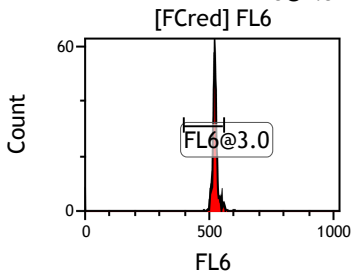

Gate	X-AMean	HP	X-CV
All	444.93	0.48	
FCblue@2.0	709.09	0.48	
FCred	234.12	0.92	
FCviolet	85.63	1.97	

Gate	X-AMean	HP	X-CV
All	508.11	1.33	
FL1@2.0	508.36	1.33	

Gate	X-AMean	HP	X-CV
All	506.10	1.07	
FL2@2.0	506.34	1.07	

Gate	X-AMean	HP	X-CV
All	516.10	1.40	
FL3@2.0	516.35	1.40	

Gate	X-AMean	HP	X-CV
All	501.83	1.61	
FL4@2.0	502.02	1.61	

Gate	X-AMean	HP	X-CV
All	503.75	1.52	
FL5@2.5	503.99	1.52	

Gate	X-AMean	HP	X-CV
All	520.82	0.81	
FL6@3.0	522.77	0.81	