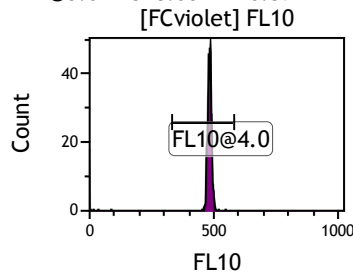

Gate	X-AMean	HP	X-CV
All	444.93	0.48	
FCblue@2.0	709.09	0.48	
FCred	234.12	0.92	
FCviolet	85.63	1.97	

Gate	X-AMean	HP	X-CV
All	508.11	1.33	
FL1@2.0	508.36	1.33	

Gate	X-AMean	HP	X-CV
All	506.10	1.07	
FL2@2.0	506.34	1.07	

Gate	X-AMean	HP	X-CV
All	516.10	1.40	
FL3@2.0	516.35	1.40	

Gate	X-AMean	HP	X-CV
All	501.83	1.61	
FL4@2.0	502.02	1.61	

Gate	X-AMean	HP	X-CV
All	503.75	1.52	
FL5@2.5	503.99	1.52	

Gate	X-AMean	HP	X-CV
All	520.82	0.81	
FL6@3.0	522.77	0.81	

Gate	X-AMean	HP	X-CV
All	525.71	0.89	
FL7@3.0	528.06	0.89	

Gate	X-AMean	HP	X-CV
All	539.35	0.86	
FL8@3.0	541.54	0.86	

Gate	X-AMean	HP	X-CV
All	472.78	1.49	
FL9@4.0	482.81	1.49	

Gate	X-AMean	HP	X-CV
All	472.91	1.22	
FL10@4.0	482.79	1.22	