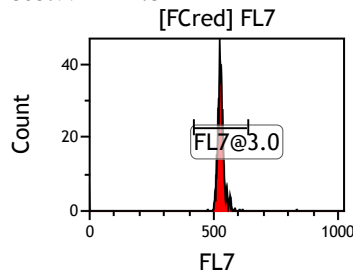

Gate	X-AMean	HP	X-CV
All	516.10	1.40	
FL3@2.0	516.35	1.40	

Gate	X-AMean	HP	X-CV
All	501.83	1.61	
FL4@2.0	502.02	1.61	

Gate	X-AMean	HP	X-CV
All	503.75	1.52	
FL5@2.5	503.99	1.52	

Gate	X-AMean	HP	X-CV
All	520.82	0.81	
FL6@3.0	522.77	0.81	

Gate	X-AMean	HP	X-CV
All	525.71	0.89	
FL7@3.0	528.06	0.89	

Gate	X-AMean	HP	X-CV
All	539.35	0.86	
FL8@3.0	541.54	0.86	

Gate	X-AMean	HP	X-CV
All	472.78	1.49	
FL9@4.0	482.81	1.49	

Gate	X-AMean	HP	X-CV
All	472.91	1.22	
FL10@4.0	482.79	1.22	