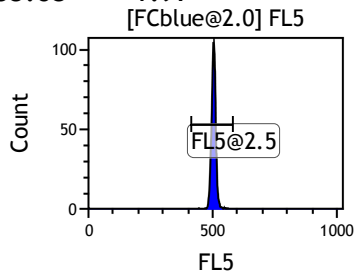

Gate	X-AMean	HP	X-CV
All	444.93	0.48	
FCblue@2.0	709.09	0.48	
FCred	234.12	0.92	
FCviolet	85.63	1.97	

Gate	X-AMean	HP	X-CV
All	508.11	1.33	
FL1@2.0	508.36	1.33	

Gate	X-AMean	HP	X-CV
All	506.10	1.07	
FL2@2.0	506.34	1.07	

Gate	X-AMean	HP	X-CV
All	516.10	1.40	
FL3@2.0	516.35	1.40	

Gate	X-AMean	HP	X-CV
All	501.83	1.61	
FL4@2.0	502.02	1.61	

Gate	X-AMean	HP	X-CV
All	503.75	1.52	
FL5@2.5	503.99	1.52	

Gate	X-AMean	HP	X-CV
All	520.82	0.81	
FL6@3.0	522.77	0.81	

Gate	X-AMean	HP	X-CV
All	525.71	0.89	
FL7@3.0	528.06	0.89	

Gate	X-AMean	HP	X-CV
All	539.35	0.86	
FL8@3.0	541.54	0.86	

Gate	X-AMean	HP	X-CV
All	472.78	1.49	
FL9@4.0	482.81	1.49	

Gate	X-AMean	HP	X-CV
All	472.91	1.22	
FL10@4.0	482.79	1.22	