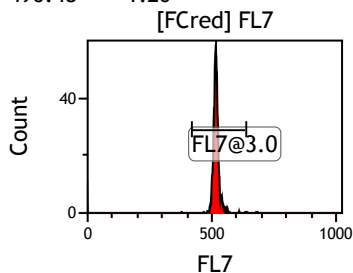

Gate	X-AMean	HP	X-CV
All	505.77	1.17	
FL3@2.0	506.32	1.17	

Gate	X-AMean	HP	X-CV
All	495.40	1.28	
FL4@2.0	495.91	1.28	

Gate	X-AMean	HP	X-CV
All	495.94	1.20	
FL5@2.5	496.48	1.20	

Gate	X-AMean	HP	X-CV
All	514.15	0.82	
FL6@3.0	517.46	0.82	

Gate	X-AMean	HP	X-CV
All	514.11	1.07	
FL7@3.0	517.22	1.07	

Gate	X-AMean	HP	X-CV
All	521.27	1.06	
FL8@3.0	524.09	1.06	

Gate	X-AMean	HP	X-CV
All	480.44	1.36	
FL9@4.0	495.96	1.36	

Gate	X-AMean	HP	X-CV
All	482.52	1.80	
FL10@4.0	498.06	1.80	