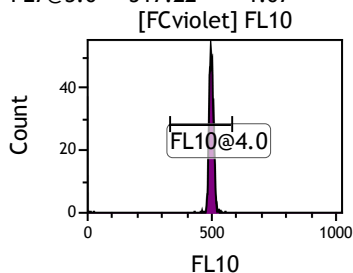

Gate	X-AMean	HP	X-CV
All	505.77	1.17	
FL3@2.0	506.32	1.17	

Gate	X-AMean	HP	X-CV
All	495.40	1.28	
FL4@2.0	495.91	1.28	

Gate	X-AMean	HP	X-CV
All	495.94	1.20	
FL5@2.5	496.48	1.20	

Gate	X-AMean	HP	X-CV
All	514.15	0.82	
FL6@3.0	517.46	0.82	

Gate	X-AMean	HP	X-CV
All	514.11	1.07	
FL7@3.0	517.22	1.07	

Gate	X-AMean	HP	X-CV
All	521.27	1.06	
FL8@3.0	524.09	1.06	

Gate	X-AMean	HP	X-CV
All	480.44	1.36	
FL9@4.0	495.96	1.36	

Gate	X-AMean	HP	X-CV
All	482.52	1.80	
FL10@4.0	498.06	1.80	