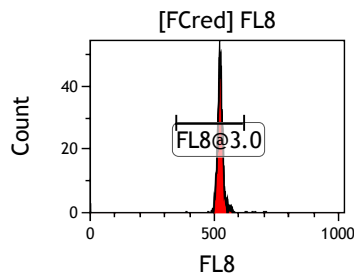

Gate	X-AMean	HP	X-CV
All	505.77	1.17	
FL3@2.0	506.32	1.17	

Gate	X-AMean	HP	X-CV
All	495.40	1.28	
FL4@2.0	495.91	1.28	

Gate	X-AMean	HP	X-CV
All	495.94	1.20	
FL5@2.5	496.48	1.20	

Gate	X-AMean	HP	X-CV
All	514.15	0.82	
FL6@3.0	517.46	0.82	

Gate	X-AMean	HP	X-CV
All	514.11	1.07	
FL7@3.0	517.22	1.07	

Gate	X-AMean	HP	X-CV
All	521.27	1.06	
FL8@3.0	524.09	1.06	

Gate	X-AMean	HP	X-CV
All	480.44	1.36	
FL9@4.0	495.96	1.36	

Gate	X-AMean	HP	X-CV
All	482.52	1.80	
FL10@4.0	498.06	1.80	