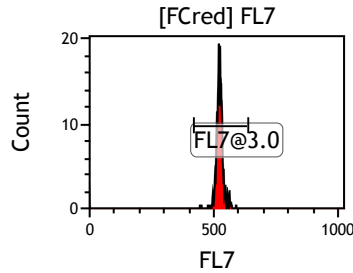

Gate	X-AMean	HP	X-CV
All	511.01	1.67	
FL3@2.0	511.44	1.67	

Gate	X-AMean	HP	X-CV
All	501.20	1.61	
FL4@2.0	500.71	1.61	

Gate	X-AMean	HP	X-CV
All	502.65	1.27	
FL5@2.5	502.21	1.27	

Gate	X-AMean	HP	X-CV
All	518.92	0.49	
FL6@3.0	520.98	0.49	

Gate	X-AMean	HP	X-CV
All	521.16	1.22	
FL7@3.0	523.50	1.22	

Gate	X-AMean	HP	X-CV
All	535.13	0.24	
FL8@3.0	537.53	0.24	

Gate	X-AMean	HP	X-CV
All	462.09	1.88	
FL9@4.0	468.67	1.88	

Gate	X-AMean	HP	X-CV
All	471.95	1.33	
FL10@4.0	478.68	1.33	