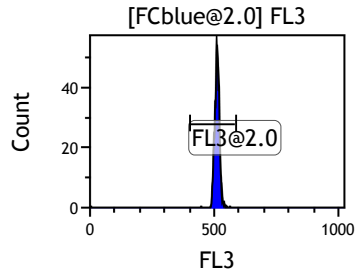

Gate	X-AMean	HP	X-CV
All	467.77	0.36	
FCblue@2.0	713.58	0.36	
FCred	235.85	0.91	
FCviolet	86.46	1.46	

Gate	X-AMean	HP	X-CV
All	509.76	1.64	
FL1@2.0	510.19	1.64	

Gate	X-AMean	HP	X-CV
All	509.15	0.73	
FL2@2.0	509.58	0.73	

Gate	X-AMean	HP	X-CV
All	511.01	1.67	
FL3@2.0	511.44	1.67	

Gate	X-AMean	HP	X-CV
All	501.20	1.61	
FL4@2.0	500.71	1.61	

Gate	X-AMean	HP	X-CV
All	502.65	1.27	
FL5@2.5	502.21	1.27	

Gate	X-AMean	HP	X-CV
All	518.92	0.49	
FL6@3.0	520.98	0.49	