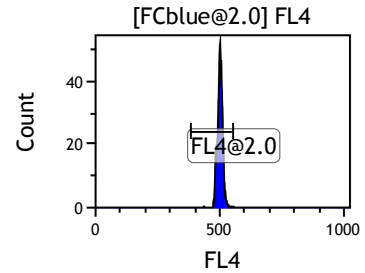

Gate	X-AMean	HP	X-CV
All	467.77	0.36	
FCblue@2.0	713.58	0.36	
FCred	235.85	0.91	
FCviolet	86.46	1.46	

Gate	X-AMean	HP	X-CV
All	509.76	1.64	
FL1@2.0	510.19	1.64	

Gate	X-AMean	HP	X-CV
All	509.15	0.73	
FL2@2.0	509.58	0.73	

Gate	X-AMean	HP	X-CV
All	511.01	1.67	
FL3@2.0	511.44	1.67	

Gate	X-AMean	HP	X-CV
All	501.20	1.61	
FL4@2.0	500.71	1.61	

Gate	X-AMean	HP	X-CV
All	502.65	1.27	
FL5@2.5	502.21	1.27	

Gate	X-AMean	HP	X-CV
All	518.92	0.49	
FL6@3.0	520.98	0.49	