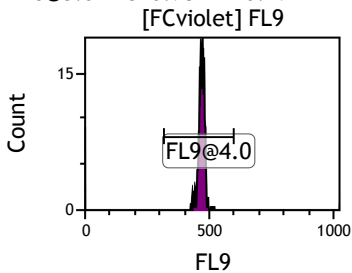

Gate	X-AMean	HP	X-CV
All	467.77	0.36	
FCblue@2.0	713.58	0.36	
FCred	235.85	0.91	
FCviolet	86.46	1.46	

Gate	X-AMean	HP	X-CV
All	509.76	1.64	
FL1@2.0	510.19	1.64	

Gate	X-AMean	HP	X-CV
All	509.15	0.73	
FL2@2.0	509.58	0.73	

Gate	X-AMean	HP	X-CV
All	511.01	1.67	
FL3@2.0	511.44	1.67	

Gate	X-AMean	HP	X-CV
All	501.20	1.61	
FL4@2.0	500.71	1.61	

Gate	X-AMean	HP	X-CV
All	502.65	1.27	
FL5@2.5	502.21	1.27	

Gate	X-AMean	HP	X-CV
All	518.92	0.49	
FL6@3.0	520.98	0.49	

Gate	X-AMean	HP	X-CV
All	521.16	1.22	
FL7@3.0	523.50	1.22	

Gate	X-AMean	HP	X-CV
All	535.13	0.24	
FL8@3.0	537.53	0.24	

Gate	X-AMean	HP	X-CV
All	462.09	1.88	
FL9@4.0	468.67	1.88	

Gate	X-AMean	HP	X-CV
All	471.95	1.33	
FL10@4.0	478.68	1.33	