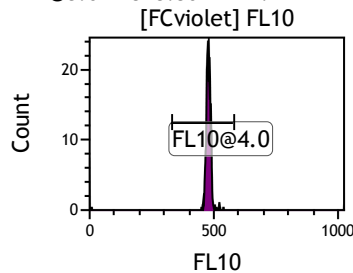

Gate	X-AMean	HP	X-CV
All	467.77	0.36	
FCblue@2.0	713.58	0.36	
FCred	235.85	0.91	
FCviolet	86.46	1.46	

Gate	X-AMean	HP	X-CV
All	509.76	1.64	
FL1@2.0	510.19	1.64	

Gate	X-AMean	HP	X-CV
All	509.15	0.73	
FL2@2.0	509.58	0.73	

Gate	X-AMean	HP	X-CV
All	511.01	1.67	
FL3@2.0	511.44	1.67	

Gate	X-AMean	HP	X-CV
All	501.20	1.61	
FL4@2.0	500.71	1.61	

Gate	X-AMean	HP	X-CV
All	502.65	1.27	
FL5@2.5	502.21	1.27	

Gate	X-AMean	HP	X-CV
All	518.92	0.49	
FL6@3.0	520.98	0.49	

Gate	X-AMean	HP	X-CV
All	521.16	1.22	
FL7@3.0	523.50	1.22	

Gate	X-AMean	HP	X-CV
All	535.13	0.24	
FL8@3.0	537.53	0.24	

Gate	X-AMean	HP	X-CV
All	462.09	1.88	
FL9@4.0	468.67	1.88	

Gate	X-AMean	HP	X-CV
All	471.95	1.33	
FL10@4.0	478.68	1.33	