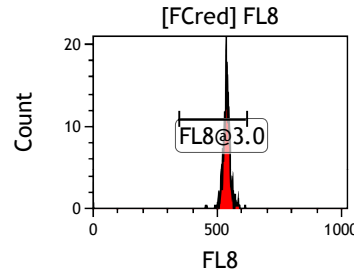

Gate	X-AMean	HP	X-CV
All	511.01	1.67	
FL3@2.0	511.44	1.67	

Gate	X-AMean	HP	X-CV
All	501.20	1.61	
FL4@2.0	500.71	1.61	

Gate	X-AMean	HP	X-CV
All	502.65	1.27	
FL5@2.5	502.21	1.27	

Gate	X-AMean	HP	X-CV
All	518.92	0.49	
FL6@3.0	520.98	0.49	

Gate	X-AMean	HP	X-CV
All	521.16	1.22	
FL7@3.0	523.50	1.22	

Gate	X-AMean	HP	X-CV
All	535.13	0.24	
FL8@3.0	537.53	0.24	

Gate	X-AMean	HP	X-CV
All	462.09	1.88	
FL9@4.0	468.67	1.88	

Gate	X-AMean	HP	X-CV
All	471.95	1.33	
FL10@4.0	478.68	1.33	