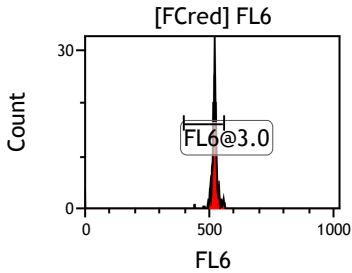

Gate	X-AMean	HP	X-CV
All	467.77	0.36	
FCblue@2.0	713.58	0.36	
FCred	235.85	0.91	
FCviolet	86.46	1.46	

Gate	X-AMean	HP	X-CV
All	509.76	1.64	
FL1@2.0	510.19	1.64	

Gate	X-AMean	HP	X-CV
All	509.15	0.73	
FL2@2.0	509.58	0.73	

Gate	X-AMean	HP	X-CV
All	511.01	1.67	
FL3@2.0	511.44	1.67	

Gate	X-AMean	HP	X-CV
All	501.20	1.61	
FL4@2.0	500.71	1.61	

Gate	X-AMean	HP	X-CV
All	502.65	1.27	
FL5@2.5	502.21	1.27	

Gate	X-AMean	HP	X-CV
All	518.92	0.49	
FL6@3.0	520.98	0.49	