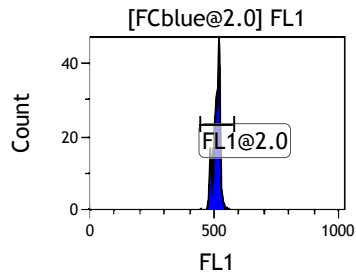

Gate	X-AMean	HP	X-CV
All	467.77	0.36	
FCblue@2.0	713.58	0.36	
FCred	235.85	0.91	
FCviolet	86.46	1.46	

Gate	X-AMean	HP	X-CV
All	509.76	1.64	
FL1@2.0	510.19	1.64	

Gate	X-AMean	HP	X-CV
All	509.15	0.73	
FL2@2.0	509.58	0.73	

Gate	X-AMean	HP	X-CV
All	511.01	1.67	
FL3@2.0	511.44	1.67	

Gate	X-AMean	HP	X-CV
All	501.20	1.61	
FL4@2.0	500.71	1.61	

Gate	X-AMean	HP	X-CV
All	502.65	1.27	
FL5@2.5	502.21	1.27	

Gate	X-AMean	HP	X-CV
All	518.92	0.49	
FL6@3.0	520.98	0.49	