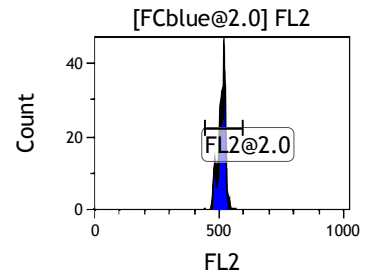

Gate	X-AMean	HP	X-CV
All	467.77	0.36	
FCblue@2.0	713.58	0.36	
FCred	235.85	0.91	
FCviolet	86.46	1.46	

Gate	X-AMean	HP	X-CV
All	509.76	1.64	
FL1@2.0	510.19	1.64	

Gate	X-AMean	HP	X-CV
All	509.15	0.73	
FL2@2.0	509.58	0.73	

Gate	X-AMean	HP	X-CV
All	511.01	1.67	
FL3@2.0	511.44	1.67	

Gate	X-AMean	HP	X-CV
All	501.20	1.61	
FL4@2.0	500.71	1.61	

Gate	X-AMean	HP	X-CV
All	502.65	1.27	
FL5@2.5	502.21	1.27	

Gate	X-AMean	HP	X-CV
All	518.92	0.49	
FL6@3.0	520.98	0.49	