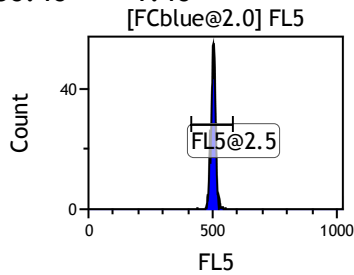

Gate	X-AMean	HP	X-CV
All	467.77	0.36	
FCblue@2.0	713.58	0.36	
FCred	235.85	0.91	
FCviolet	86.46	1.46	

Gate	X-AMean	HP	X-CV
All	509.76	1.64	
FL1@2.0	510.19	1.64	

Gate	X-AMean	HP	X-CV
All	509.15	0.73	
FL2@2.0	509.58	0.73	

Gate	X-AMean	HP	X-CV
All	511.01	1.67	
FL3@2.0	511.44	1.67	

Gate	X-AMean	HP	X-CV
All	501.20	1.61	
FL4@2.0	500.71	1.61	

Gate	X-AMean	HP	X-CV
All	502.65	1.27	
FL5@2.5	502.21	1.27	

Gate	X-AMean	HP	X-CV
All	518.92	0.49	
FL6@3.0	520.98	0.49	