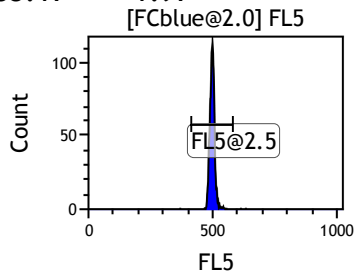

Gate	X-AMean	HP	X-CV
All	503.63		1.74
FL1@2.0	503.58		1.74

Gate	X-AMean	HP	X-CV
All	496.35		2.10
FL2@2.0	496.30		2.10

Gate	X-AMean	HP	X-CV
All	436.09		0.36
FCblue@2.0	707.14		0.36
FCred	232.82		0.92
FCviolet	85.17		1.97

Gate	X-AMean	HP	X-CV
All	506.90		1.77
FL3@2.0	506.85		1.77

Gate	X-AMean	HP	X-CV
All	496.35		1.96
FL4@2.0	496.29		1.96

Gate	X-AMean	HP	X-CV
All	498.21		1.71
FL5@2.5	498.16		1.71

Gate	X-AMean	HP	X-CV
All	508.87		0.83
FL6@3.0	513.62		0.83

Gate	X-AMean	HP	X-CV
All	511.49		1.57
FL7@3.0	516.08		1.57

Gate	X-AMean	HP	X-CV
All	521.90		1.53
FL8@3.0	526.45		1.53

Gate	X-AMean	HP	X-CV
All	468.43		1.60
FL9@4.0	478.38		1.60

Gate	X-AMean	HP	X-CV
All	477.29		1.06
FL10@4.0	487.24		1.06