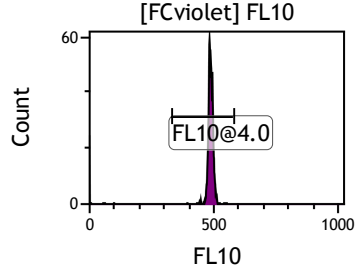

Gate	X-AMean	HP	X-CV
All	503.63		1.74
FL1@2.0	503.58		1.74

Gate	X-AMean	HP	X-CV
All	496.35		2.10
FL2@2.0	496.30		2.10

Gate	X-AMean	HP	X-CV
All	436.09		0.36
FCblue@2.0	707.14		0.36
FCred	232.82		0.92
FCviolet	85.17		1.97

Gate	X-AMean	HP	X-CV
All	506.90		1.77
FL3@2.0	506.85		1.77

Gate	X-AMean	HP	X-CV
All	496.35		1.96
FL4@2.0	496.29		1.96

Gate	X-AMean	HP	X-CV
All	498.21		1.71
FL5@2.5	498.16		1.71

Gate	X-AMean	HP	X-CV
All	508.87		0.83
FL6@3.0	513.62		0.83

Gate	X-AMean	HP	X-CV
All	511.49		1.57
FL7@3.0	516.08		1.57

Gate	X-AMean	HP	X-CV
All	521.90		1.53
FL8@3.0	526.45		1.53

Gate	X-AMean	HP	X-CV
All	468.43		1.60
FL9@4.0	478.38		1.60

Gate	X-AMean	HP	X-CV
All	477.29		1.06
FL10@4.0	487.24		1.06