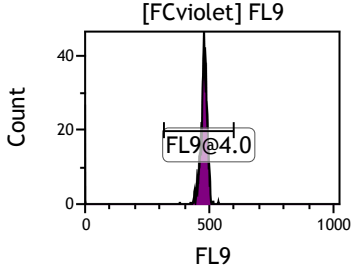

Gate	X-AMean	HP	X-CV
All	503.63		1.74
FL1@2.0	503.58		1.74

Gate	X-AMean	HP	X-CV
All	496.35		2.10
FL2@2.0	496.30		2.10

Gate	X-AMean	HP	X-CV
All	436.09		0.36
FCblue@2.0	707.14		0.36
FCred	232.82		0.92
FCviolet	85.17		1.97

Gate	X-AMean	HP	X-CV
All	506.90		1.77
FL3@2.0	506.85		1.77

Gate	X-AMean	HP	X-CV
All	496.35		1.96
FL4@2.0	496.29		1.96

Gate	X-AMean	HP	X-CV
All	498.21		1.71
FL5@2.5	498.16		1.71

Gate	X-AMean	HP	X-CV
All	508.87		0.83
FL6@3.0	513.62		0.83

Gate	X-AMean	HP	X-CV
All	511.49		1.57
FL7@3.0	516.08		1.57

Gate	X-AMean	HP	X-CV
All	521.90		1.53
FL8@3.0	526.45		1.53

Gate	X-AMean	HP	X-CV
All	468.43		1.60
FL9@4.0	478.38		1.60

Gate	X-AMean	HP	X-CV
All	477.29		1.06
FL10@4.0	487.24		1.06