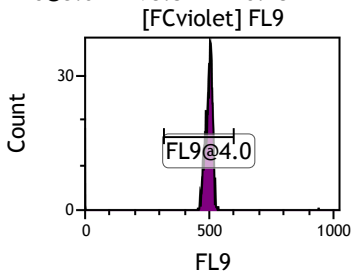

Gate	X-AMean	HP	X-CV
All	434.64	0.43	
FCblue@2.0	697.26	0.43	
FCred	229.12	0.93	
FCviolet	83.95	1.52	

Gate	X-AMean	HP	X-CV
All	494.44	0.77	
FL1@2.0	494.82	0.77	

Gate	X-AMean	HP	X-CV
All	485.20	0.78	
FL2@2.0	485.58	0.78	

Gate	X-AMean	HP	X-CV
All	497.71	1.11	
FL3@2.0	498.09	1.11	

Gate	X-AMean	HP	X-CV
All	491.20	1.12	
FL4@2.0	490.65	1.12	

Gate	X-AMean	HP	X-CV
All	492.08	1.30	
FL5@2.5	491.68	1.30	

Gate	X-AMean	HP	X-CV
All	492.98	0.78	
FL6@3.0	495.87	0.78	

Gate	X-AMean	HP	X-CV
All	494.68	1.29	
FL7@3.0	497.45	1.29	

Gate	X-AMean	HP	X-CV
All	503.56	1.35	
FL8@3.0	506.36	1.35	

Gate	X-AMean	HP	X-CV
All	491.40	1.61	
FL9@4.0	498.42	1.61	

Gate	X-AMean	HP	X-CV
All	497.11	1.36	
FL10@4.0	504.03	1.36	