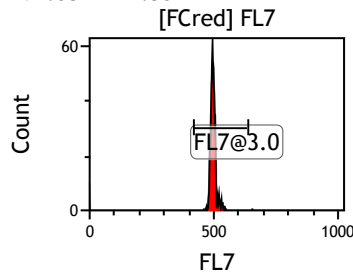

Gate	X-AMean	HP	X-CV
All	497.71	1.11	
FL3@2.0	498.09	1.11	

Gate	X-AMean	HP	X-CV
All	491.20	1.12	
FL4@2.0	490.65	1.12	

Gate	X-AMean	HP	X-CV
All	492.08	1.30	
FL5@2.5	491.68	1.30	

Gate	X-AMean	HP	X-CV
All	492.98	0.78	
FL6@3.0	495.87	0.78	

Gate	X-AMean	HP	X-CV
All	494.68	1.29	
FL7@3.0	497.45	1.29	

Gate	X-AMean	HP	X-CV
All	503.56	1.35	
FL8@3.0	506.36	1.35	

Gate	X-AMean	HP	X-CV
All	491.40	1.61	
FL9@4.0	498.42	1.61	

Gate	X-AMean	HP	X-CV
All	497.11	1.36	
FL10@4.0	504.03	1.36	