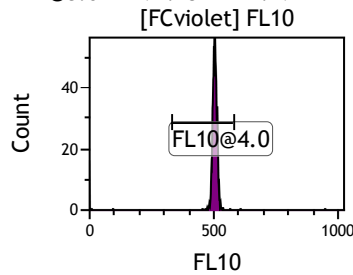

Gate	X-AMean	HP	X-CV
All	434.64	0.43	
FCblue@2.0	697.26	0.43	
FCred	229.12	0.93	
FCviolet	83.95	1.52	

Gate	X-AMean	HP	X-CV
All	494.44	0.77	
FL1@2.0	494.82	0.77	

Gate	X-AMean	HP	X-CV
All	485.20	0.78	
FL2@2.0	485.58	0.78	

Gate	X-AMean	HP	X-CV
All	497.71	1.11	
FL3@2.0	498.09	1.11	

Gate	X-AMean	HP	X-CV
All	491.20	1.12	
FL4@2.0	490.65	1.12	

Gate	X-AMean	HP	X-CV
All	492.08	1.30	
FL5@2.5	491.68	1.30	

Gate	X-AMean	HP	X-CV
All	492.98	0.78	
FL6@3.0	495.87	0.78	

Gate	X-AMean	HP	X-CV
All	494.68	1.29	
FL7@3.0	497.45	1.29	

Gate	X-AMean	HP	X-CV
All	503.56	1.35	
FL8@3.0	506.36	1.35	

Gate	X-AMean	HP	X-CV
All	491.40	1.61	
FL9@4.0	498.42	1.61	

Gate	X-AMean	HP	X-CV
All	497.11	1.36	
FL10@4.0	504.03	1.36	