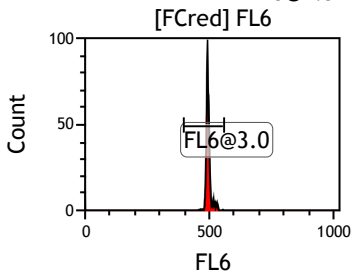

Gate	X-AMean	HP	X-CV
All	434.64	0.43	
FCblue@2.0	697.26	0.43	
FCred	229.12	0.93	
FCviolet	83.95	1.52	

Gate	X-AMean	HP	X-CV
All	494.44	0.77	
FL1@2.0	494.82	0.77	

Gate	X-AMean	HP	X-CV
All	485.20	0.78	
FL2@2.0	485.58	0.78	

Gate	X-AMean	HP	X-CV
All	497.71	1.11	
FL3@2.0	498.09	1.11	

Gate	X-AMean	HP	X-CV
All	491.20	1.12	
FL4@2.0	490.65	1.12	

Gate	X-AMean	HP	X-CV
All	492.08	1.30	
FL5@2.5	491.68	1.30	

Gate	X-AMean	HP	X-CV
All	492.98	0.78	
FL6@3.0	495.87	0.78	