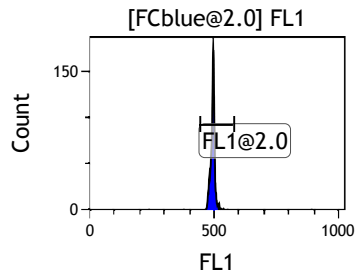

Gate	X-AMean	HP	X-CV
All	434.64	0.43	
FCblue@2.0	697.26	0.43	
FCred	229.12	0.93	
FCviolet	83.95	1.52	

Gate	X-AMean	HP	X-CV
All	494.44	0.77	
FL1@2.0	494.82	0.77	

Gate	X-AMean	HP	X-CV
All	485.20	0.78	
FL2@2.0	485.58	0.78	

Gate	X-AMean	HP	X-CV
All	497.71	1.11	
FL3@2.0	498.09	1.11	

Gate	X-AMean	HP	X-CV
All	491.20	1.12	
FL4@2.0	490.65	1.12	

Gate	X-AMean	HP	X-CV
All	492.08	1.30	
FL5@2.5	491.68	1.30	

Gate	X-AMean	HP	X-CV
All	492.98	0.78	
FL6@3.0	495.87	0.78	