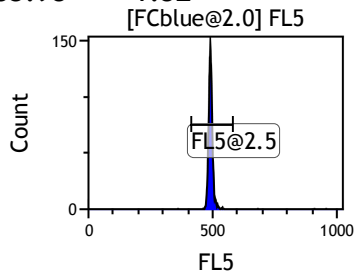

Gate	X-AMean	HP	X-CV
All	434.64	0.43	
FCblue@2.0	697.26	0.43	
FCred	229.12	0.93	
FCviolet	83.95	1.52	

Gate	X-AMean	HP	X-CV
All	494.44	0.77	
FL1@2.0	494.82	0.77	

Gate	X-AMean	HP	X-CV
All	485.20	0.78	
FL2@2.0	485.58	0.78	

Gate	X-AMean	HP	X-CV
All	497.71	1.11	
FL3@2.0	498.09	1.11	

Gate	X-AMean	HP	X-CV
All	491.20	1.12	
FL4@2.0	490.65	1.12	

Gate	X-AMean	HP	X-CV
All	492.08	1.30	
FL5@2.5	491.68	1.30	

Gate	X-AMean	HP	X-CV
All	492.98	0.78	
FL6@3.0	495.87	0.78	

Gate	X-AMean	HP	X-CV
All	494.68	1.29	
FL7@3.0	497.45	1.29	

Gate	X-AMean	HP	X-CV
All	503.56	1.35	
FL8@3.0	506.36	1.35	

Gate	X-AMean	HP	X-CV
All	491.40	1.61	
FL9@4.0	498.42	1.61	

Gate	X-AMean	HP	X-CV
All	497.11	1.36	
FL10@4.0	504.03	1.36	