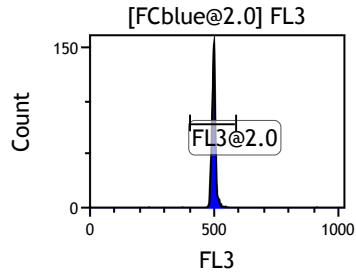

Gate	X-AMean	HP	X-CV
All	434.64	0.43	
FCblue@2.0	697.26	0.43	
FCred	229.12	0.93	
FCviolet	83.95	1.52	

Gate	X-AMean	HP	X-CV
All	494.44	0.77	
FL1@2.0	494.82	0.77	

Gate	X-AMean	HP	X-CV
All	485.20	0.78	
FL2@2.0	485.58	0.78	

Gate	X-AMean	HP	X-CV
All	497.71	1.11	
FL3@2.0	498.09	1.11	

Gate	X-AMean	HP	X-CV
All	491.20	1.12	
FL4@2.0	490.65	1.12	

Gate	X-AMean	HP	X-CV
All	492.08	1.30	
FL5@2.5	491.68	1.30	

Gate	X-AMean	HP	X-CV
All	492.98	0.78	
FL6@3.0	495.87	0.78	