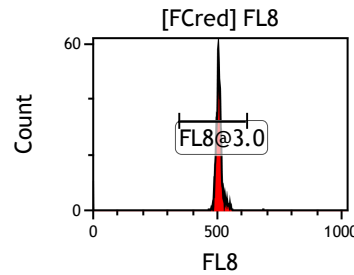

Gate	X-AMean	HP	X-CV
All	497.71	1.11	
FL3@2.0	498.09	1.11	

Gate	X-AMean	HP	X-CV
All	491.20	1.12	
FL4@2.0	490.65	1.12	

Gate	X-AMean	HP	X-CV
All	492.08	1.30	
FL5@2.5	491.68	1.30	

Gate	X-AMean	HP	X-CV
All	492.98	0.78	
FL6@3.0	495.87	0.78	

Gate	X-AMean	HP	X-CV
All	494.68	1.29	
FL7@3.0	497.45	1.29	

Gate	X-AMean	HP	X-CV
All	503.56	1.35	
FL8@3.0	506.36	1.35	

Gate	X-AMean	HP	X-CV
All	491.40	1.61	
FL9@4.0	498.42	1.61	

Gate	X-AMean	HP	X-CV
All	497.11	1.36	
FL10@4.0	504.03	1.36	