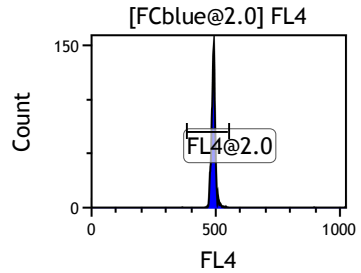

Gate	X-AMean	HP	X-CV
All	434.64	0.43	
FCblue@2.0	697.26	0.43	
FCred	229.12	0.93	
FCviolet	83.95	1.52	

Gate	X-AMean	HP	X-CV
All	494.44	0.77	
FL1@2.0	494.82	0.77	

Gate	X-AMean	HP	X-CV
All	485.20	0.78	
FL2@2.0	485.58	0.78	

Gate	X-AMean	HP	X-CV
All	497.71	1.11	
FL3@2.0	498.09	1.11	

Gate	X-AMean	HP	X-CV
All	491.20	1.12	
FL4@2.0	490.65	1.12	

Gate	X-AMean	HP	X-CV
All	492.08	1.30	
FL5@2.5	491.68	1.30	

Gate	X-AMean	HP	X-CV
All	492.98	0.78	
FL6@3.0	495.87	0.78	