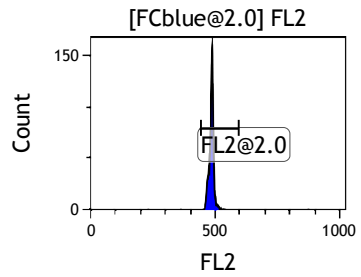

Gate	X-AMean	HP	X-CV
All	434.64	0.43	
FCblue@2.0	697.26	0.43	
FCred	229.12	0.93	
FCviolet	83.95	1.52	

Gate	X-AMean	HP	X-CV
All	494.44	0.77	
FL1@2.0	494.82	0.77	

Gate	X-AMean	HP	X-CV
All	485.20	0.78	
FL2@2.0	485.58	0.78	

Gate	X-AMean	HP	X-CV
All	497.71	1.11	
FL3@2.0	498.09	1.11	

Gate	X-AMean	HP	X-CV
All	491.20	1.12	
FL4@2.0	490.65	1.12	

Gate	X-AMean	HP	X-CV
All	492.08	1.30	
FL5@2.5	491.68	1.30	

Gate	X-AMean	HP	X-CV
All	492.98	0.78	
FL6@3.0	495.87	0.78	