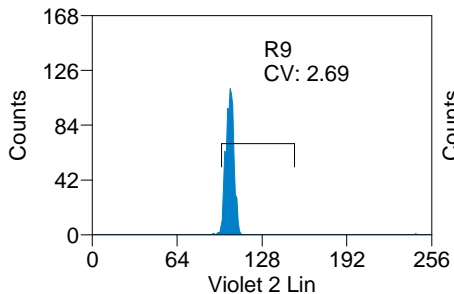

Qualification\_URP\_22\_Jan\_10 (G1: bil...

Region	Median	CV
Total	126.00	4.22
R6	126.00	2.34

Qualification\_URP\_22\_Jan\_10 (G1: bil...

Region	Median	CV
Total	109.00	5.35
R7	109.00	3.01

Qualification\_URP\_22\_Jan\_10 (G1: bil...

Region	Median	CV
Total	97.00	5.76
R8	97.00	3.31

Qualification\_URP\_22\_Jan\_10 (G1: bil...

Region	Median	CV
Total	104.00	5.46
R9	104.00	2.69

Qualification\_URP\_22\_Jan\_10 (G1: bil...

Region	Median	CV
Total	133.00	3.74
R10	133.00	1.92