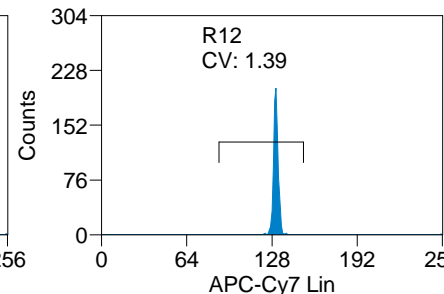

Region	Median	CV
Total	97.00	5.76
R8	97.00	3.31

Qualification\_URP\_22\_Jan\_10 (G1: bil...

Region	Median	CV
Total	104.00	5.46
R9	104.00	2.69

Qualification\_URP\_22\_Jan\_10 (G1: bil...

Region	Median	CV
Total	133.00	3.74
R10	133.00	1.92

Qualification\_URP\_22\_Jan\_10 (G1: bil...

Region	Median	CV
Total	121.00	5.70
R11	121.00	4.18

Qualification\_URP\_22\_Jan\_10 (G1: bil...

Region	Median	CV
Total	131.00	3.57
R12	131.00	1.39

FL1, FL2 CV<3.0  
 FL3 CV<3.5  
 FL4 CV<4.5  
 FL5 CV<6.5  
 FL6, FL7, FL8, FL9 CV<6.0