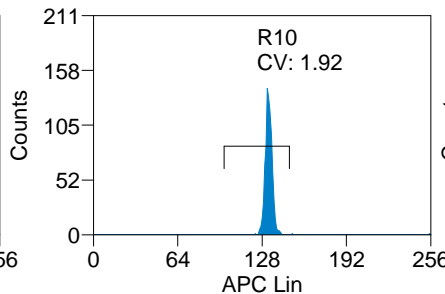

Qualification\_URP\_22\_Jan\_10 (G1: bil...

Region	Median	CV
Total	126.00	4.22
R6	126.00	2.34

Qualification\_URP\_22\_Jan\_10 (G1: bil...

Region	Median	CV
Total	109.00	5.35
R7	109.00	3.01

Qualification\_URP\_22\_Jan\_10 (G1: bil...

Region	Median	CV
Total	97.00	5.76
R8	97.00	3.31

Qualification\_URP\_22\_Jan\_10 (G1: bil...

Region	Median	CV
Total	104.00	5.46
R9	104.00	2.69

Qualification\_URP\_22\_Jan\_10 (G1: bil...

Region	Median	CV
Total	133.00	3.74
R10	133.00	1.92