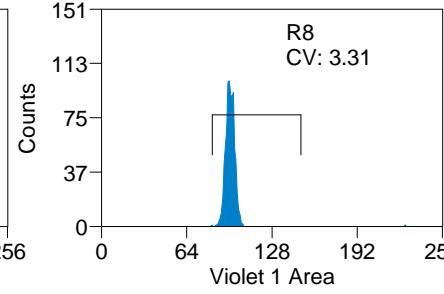

Qualification\_URP\_22\_Jan\_10 (G1: bil...

Region	Median	CV
Total	126.00	4.22
R6	126.00	2.34

Qualification\_URP\_22\_Jan\_10 (G1: bil...

Region	Median	CV
Total	109.00	5.35
R7	109.00	3.01

Qualification\_URP\_22\_Jan\_10 (G1: bil...

Region	Median	CV
Total	97.00	5.76
R8	97.00	3.31

Qualification\_URP\_22\_Jan\_10 (G1: bil...

Region	Median	CV
Total	104.00	5.46
R9	104.00	2.69

Qualification\_URP\_22\_Jan\_10 (G1: bil...

Region	Median	CV
Total	133.00	3.74
R10	133.00	1.92