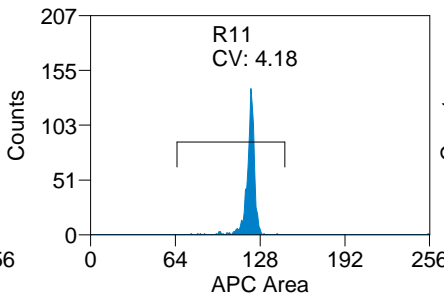

Region	Median	CV
Total	97.00	5.76
R8	97.00	3.31

Qualification\_URP\_22\_Jan\_10 (G1: bil...

Region	Median	CV
Total	104.00	5.46
R9	104.00	2.69

Qualification\_URP\_22\_Jan\_10 (G1: bil...

Region	Median	CV
Total	133.00	3.74
R10	133.00	1.92

Qualification\_URP\_22\_Jan\_10 (G1: bil...

Region	Median	CV
Total	121.00	5.70
R11	121.00	4.18

Qualification\_URP\_22\_Jan\_10 (G1: bil...

Region	Median	CV
Total	131.00	3.57
R12	131.00	1.39

FL1, FL2 CV<3.0  
 FL3 CV<3.5  
 FL4 CV<4.5  
 FL5 CV<6.5  
 FL6, FL7, FL8, FL9 CV<6.0