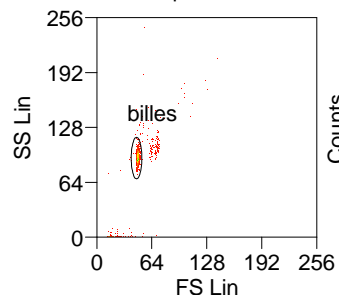

Qualification\_URP\_27\_Sep\_10

Region	Count	% Hist
Total	1063	100.00
billes	823	77.42

Qualification\_URP\_27\_Sep\_10 (G1: bi...

Region	Median	CV
Total	130.00	5.91
R2	130.00	1.44

Qualification\_URP\_27\_Sep\_10 (G1: bi...

Region	Median	CV
Total	133.00	5.70
R3	133.00	1.59

Qualification\_URP\_27\_Sep\_10 (G1: bil...

Region	Median	CV
Total	129.00	6.16
R4	129.00	1.77

Qualification\_URP\_27\_Sep\_10 (G1: bi...

Region	Median	CV
Total	131.00	5.85
R5	131.00	1.52