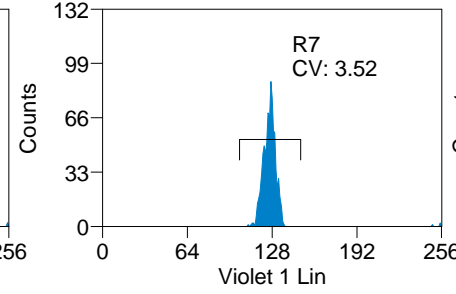

Region	Median	CV
Total	133.00	5.70
R3	133.00	1.59

Qualification\_URP\_27\_Sep\_10 (G1: bil...

Region	Median	CV
Total	129.00	6.16
R4	129.00	1.77

Qualification\_URP\_27\_Sep\_10 (G1: bi...

Region	Median	CV
Total	131.00	5.85
R5	131.00	1.52

Qualification\_URP\_27\_Sep\_10 (G1: bi...

Region	Median	CV
Total	125.00	6.72
R6	125.00	2.48

Qualification\_URP\_27\_Sep\_10 (G1: bi...

Region	Median	CV
Total	126.00	6.99
R7	126.00	3.52

Qualification\_URP\_27\_Sep\_10 (G1: bil...