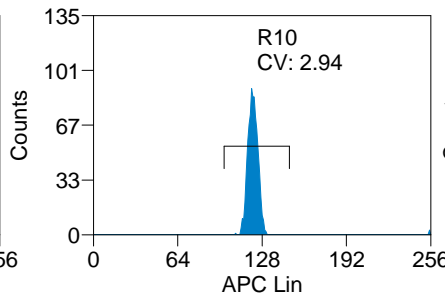

Qualification\_URP\_27\_Sep\_10 (G1: bi...

Region	Median	CV
Total	125.00	6.72
R6	125.00	2.48

Qualification\_URP\_27\_Sep\_10 (G1: bi...

Region	Median	CV
Total	126.00	6.99
R7	126.00	3.52

Qualification\_URP\_27\_Sep\_10 (G1: bil...

Region	Median	CV
Total	120.00	7.61
R8	120.00	3.74

Qualification\_URP\_27\_Sep\_10 (G1: bi...

Region	Median	CV
Total	120.00	7.23
R9	120.00	2.72

Qualification\_URP\_27\_Sep\_10 (G1: bi...

Region	Median	CV
Total	121.00	7.26
R10	121.00	2.94