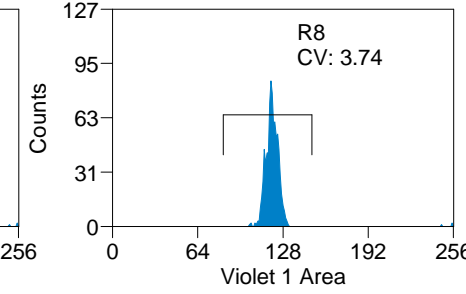

Qualification\_URP\_27\_Sep\_10 (G1: bi...

Region	Median	CV
Total	125.00	6.72
R6	125.00	2.48

Qualification\_URP\_27\_Sep\_10 (G1: bi...

Region	Median	CV
Total	126.00	6.99
R7	126.00	3.52

Qualification\_URP\_27\_Sep\_10 (G1: bil...

Region	Median	CV
Total	120.00	7.61
R8	120.00	3.74

Qualification\_URP\_27\_Sep\_10 (G1: bi...

Region	Median	CV
Total	120.00	7.23
R9	120.00	2.72

Qualification\_URP\_27\_Sep\_10 (G1: bi...

Region	Median	CV
Total	121.00	7.26
R10	121.00	2.94