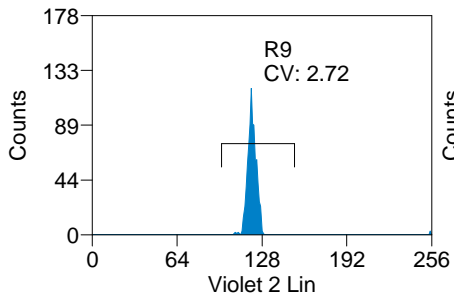

Region	Median	CV
Total	133.00	5.70
R3	133.00	1.59

Qualification\_URP\_27\_Sep\_10 (G1: bil...

Region	Median	CV
Total	129.00	6.16
R4	129.00	1.77

Qualification\_URP\_27\_Sep\_10 (G1: bi...

Region	Median	CV
Total	131.00	5.85
R5	131.00	1.52

Qualification\_URP\_27\_Sep\_10 (G1: bi...

Region	Median	CV
Total	125.00	6.72
R6	125.00	2.48

Qualification\_URP\_27\_Sep\_10 (G1: bi...

Region	Median	CV
Total	126.00	6.99
R7	126.00	3.52

Qualification\_URP\_27\_Sep\_10 (G1: bil...

Region	Median	CV
Total	120.00	7.61
R8	120.00	3.74

Qualification\_URP\_27\_Sep\_10 (G1: bi...

Region	Median	CV
Total	120.00	7.23
R9	120.00	2.72

Qualification\_URP\_27\_Sep\_10 (G1: bi...

Region	Median	CV
Total	121.00	7.26
R10	121.00	2.94