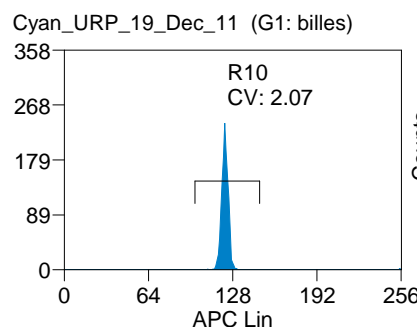

Region	Median	CV
Total	130.00	3.99
R5	130.00	1.49

Region	Median	CV
Total	128.00	4.47
R6	128.00	2.33

Region	Median	CV
Total	126.00	4.62
R7	126.00	2.39

Region	Median	CV
Total	121.00	5.26
R8	121.00	3.11

Region	Median	CV
Total	129.00	4.34
R9	129.00	2.19

Region	Median	CV
Total	122.00	4.69
R10	122.00	2.07

Region	Median	CV
Total	103.00	8.03
R11	103.00	2.72
R13	0.00	0.00

Region	Median	CV
Total	125.00	4.31
R12	125.00	1.58

FL1, FL2 CV<3.0
 FL3 CV<3.5
 FL4 CV<4.5
 FL5 CV<6.5
 FL6, FL7, FL8, FL9 CV<6.0