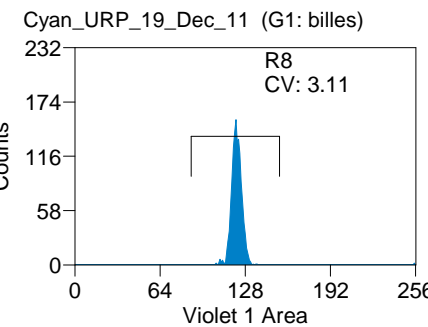

Region	Count	% Hist
Total	1587	100.00
billes	1332	83.93

Region	Median	CV
Total	127.00	4.14
R2	127.00	1.32

Region	Median	CV
Total	131.00	3.93
R3	131.00	1.40

Region	Median	CV
Total	128.00	4.17
R4	128.00	1.66

Region	Median	CV
Total	130.00	3.99
R5	130.00	1.49

Region	Median	CV
Total	128.00	4.47
R6	128.00	2.33

Region	Median	CV
Total	126.00	4.62
R7	126.00	2.39

Region	Median	CV
Total	121.00	5.26
R8	121.00	3.11

Region	Median	CV
Total	129.00	4.34
R9	129.00	2.19