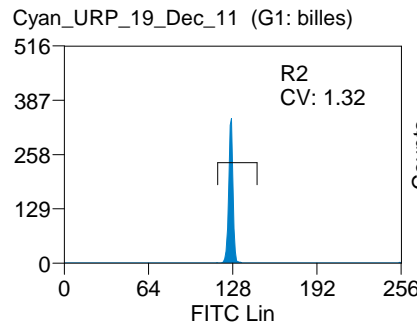

Region	Count	% Hist
Total	1587	100.00
billes	1332	83.93

Region	Median	CV
Total	127.00	4.14
R2	127.00	1.32

Region	Median	CV
Total	131.00	3.93
R3	131.00	1.40

Region	Median	CV
Total	128.00	4.17
R4	128.00	1.66

Region	Median	CV
Total	130.00	3.99
R5	130.00	1.49

Region	Median	CV
Total	128.00	4.47
R6	128.00	2.33

Region	Median	CV
Total	126.00	4.62
R7	126.00	2.39

Region	Median	CV
Total	121.00	5.26
R8	121.00	3.11

Region	Median	CV
Total	129.00	4.34
R9	129.00	2.19