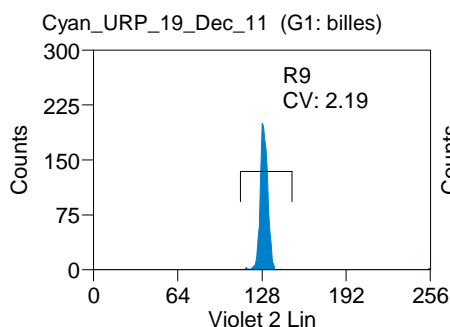

Region	Median	CV
Total	130.00	3.99
R5	130.00	1.49

Region	Median	CV
Total	128.00	4.47
R6	128.00	2.33

Region	Median	CV
Total	126.00	4.62
R7	126.00	2.39

Region	Median	CV
Total	121.00	5.26
R8	121.00	3.11

Region	Median	CV
Total	129.00	4.34
R9	129.00	2.19

Region	Median	CV
Total	122.00	4.69
R10	122.00	2.07

Region	Median	CV
Total	103.00	8.03
R11	103.00	2.72
R13	0.00	0.00

Region	Median	CV
Total	125.00	4.31
R12	125.00	1.58

FL1, FL2 CV<3.0
 FL3 CV<3.5
 FL4 CV<4.5
 FL5 CV<6.5
 FL6, FL7, FL8, FL9 CV<6.0