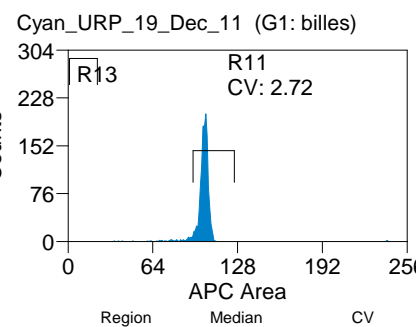

Region	Median	CV
Total	130.00	3.99
R5	130.00	1.49

Region	Median	CV
Total	128.00	4.47
R6	128.00	2.33

Region	Median	CV
Total	126.00	4.62
R7	126.00	2.39

Region	Median	CV
Total	121.00	5.26
R8	121.00	3.11

Region	Median	CV
Total	129.00	4.34
R9	129.00	2.19

Region	Median	CV
Total	122.00	4.69
R10	122.00	2.07

Region	Median	CV
Total	103.00	8.03
R11	103.00	2.72
R13	0.00	0.00

Region	Median	CV
Total	125.00	4.31
R12	125.00	1.58

FL1, FL2 CV<3.0
 FL3 CV<3.5
 FL4 CV<4.5
 FL5 CV<6.5
 FL6, FL7, FL8, FL9 CV<6.0