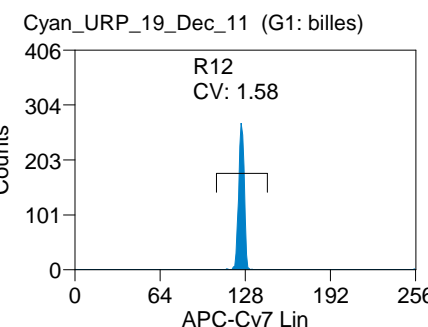

Region	Median	CV
Total	130.00	3.99
R5	130.00	1.49

Region	Median	CV
Total	128.00	4.47
R6	128.00	2.33

Region	Median	CV
Total	126.00	4.62
R7	126.00	2.39

Region	Median	CV
Total	121.00	5.26
R8	121.00	3.11

Region	Median	CV
Total	129.00	4.34
R9	129.00	2.19

Region	Median	CV
Total	122.00	4.69
R10	122.00	2.07

Region	Median	CV
Total	103.00	8.03
R11	103.00	2.72
R13	0.00	0.00

Region	Median	CV
Total	125.00	4.31
R12	125.00	1.58

FL1, FL2 CV<3.0
 FL3 CV<3.5
 FL4 CV<4.5
 FL5 CV<6.5
 FL6, FL7, FL8, FL9 CV<6.0