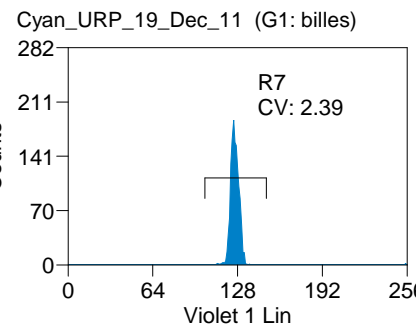

Region	Count	% Hist
Total	1587	100.00
billes	1332	83.93

Region	Median	CV
Total	127.00	4.14
R2	127.00	1.32

Region	Median	CV
Total	131.00	3.93
R3	131.00	1.40

Region	Median	CV
Total	128.00	4.17
R4	128.00	1.66

Region	Median	CV
Total	130.00	3.99
R5	130.00	1.49

Region	Median	CV
Total	128.00	4.47
R6	128.00	2.33

Region	Median	CV
Total	126.00	4.62
R7	126.00	2.39

Region	Median	CV
Total	121.00	5.26
R8	121.00	3.11

Region	Median	CV
Total	129.00	4.34
R9	129.00	2.19