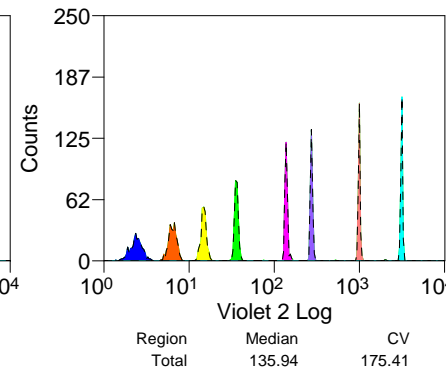

Cyan 8pics 2014-02-25 (G1: billes)