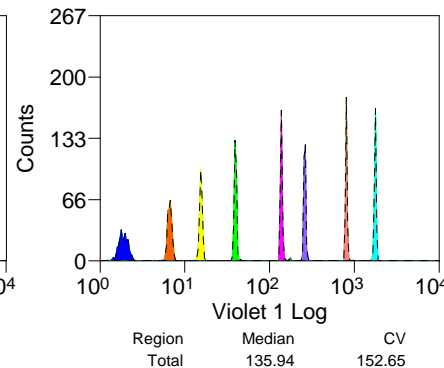

Cyan 8pics 2014-02-25 (G1: billes)