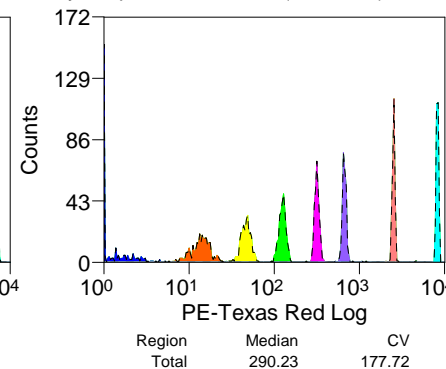

Cyan 8pics 2014-02-25

Region	Count	% Hist
Total	2722	100.00
billes	2180	80.09

Cyan 8pics 2014-02-25 (G1: billes)

Cyan 8pics 2014-02-25 (G1: billes)

Cyan 8pics 2014-02-25 (G1: billes)

Cyan 8pics 2014-02-25 (G1: billes)