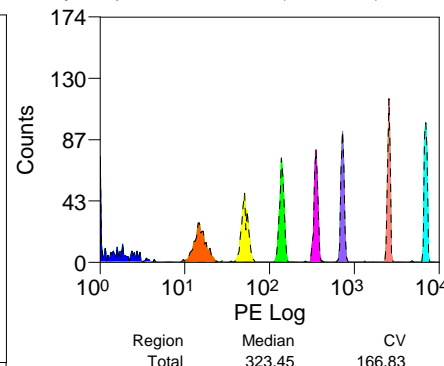

Cyan 8pics 2014-02-25

Region	Count	% Hist
Total	2722	100.00
billes	2180	80.09

Cyan 8pics 2014-02-25 (G1: billes)

Cyan 8pics 2014-02-25 (G1: billes)

Cyan 8pics 2014-02-25 (G1: billes)

Cyan 8pics 2014-02-25 (G1: billes)