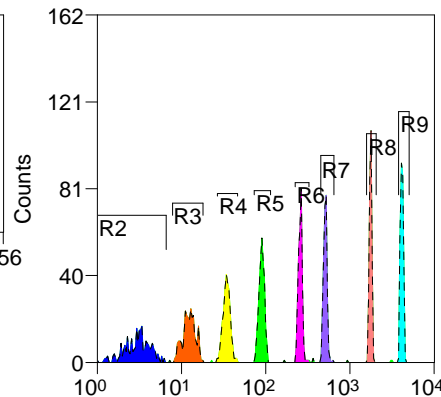

Cyan 8pics 2014-02-25

Region	Count	% Hist
Total	2722	100.00
billes	2180	80.09

Cyan 8pics 2014-02-25 (G1: billes)

Cyan 8pics 2014-02-25 (G1: billes)

Cyan 8pics 2014-02-25 (G1: billes)

Cyan 8pics 2014-02-25 (G1: billes)