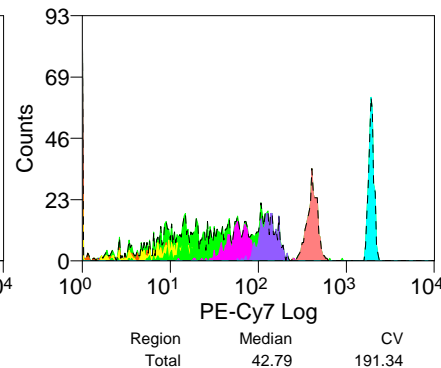

Cyan 8pics 2014-02-25 (G1: billes)