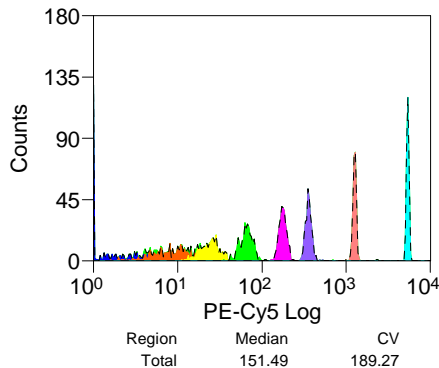

Cyan 8pics 2014-02-25

Region	Count	% Hist
Total	2722	100.00
billes	2180	80.09

Cyan 8pics 2014-02-25 (G1: billes)

Cyan 8pics 2014-02-25 (G1: billes)

Cyan 8pics 2014-02-25 (G1: billes)

Cyan 8pics 2014-02-25 (G1: billes)