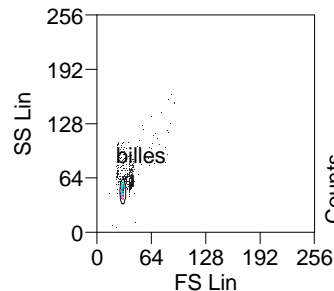

Cyan 8pics 2014-02-25

Region	Count	% Hist
Total	2722	100.00
billes	2180	80.09

Cyan 8pics 2014-02-25 (G1: billes)

Cyan 8pics 2014-02-25 (G1: billes)

Cyan 8pics 2014-02-25 (G1: billes)

Cyan 8pics 2014-02-25 (G1: billes)

Cyan 8pics 2014-02-25 (G1: billes)

Cyan 8pics 2014-02-25 (G1: billes)

Cyan 8pics 2014-02-25 (G1: billes)

Cyan 8pics 2014-02-25 (G1: billes)

Cyan 8pics 2014-02-25 (G1: billes)