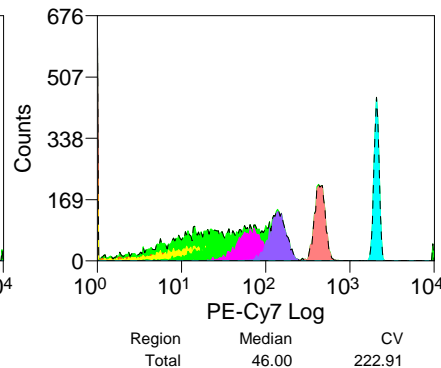

Cyan 8pics 2014-10-27 (G1: billes)