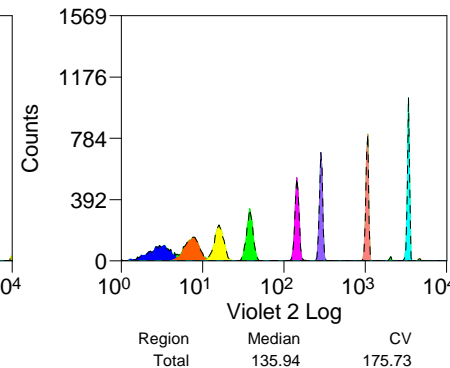

Cyan 8pics 2014-10-27

Region	Count	% Hist
Total	20497	100.00
billes	16299	79.52

Cyan 8pics 2014-10-27 (G1: billes)

Cyan 8pics 2014-10-27 (G1: billes)

Cyan 8pics 2014-10-27 (G1: billes)

Cyan 8pics 2014-10-27 (G1: billes)

Cyan 8pics 2014-10-27 (G1: billes)

Cyan 8pics 2014-10-27 (G1: billes)

Cyan 8pics 2014-10-27 (G1: billes)

Cyan 8pics 2014-10-27 (G1: billes)

Cyan 8pics 2014-10-27 (G1: billes)