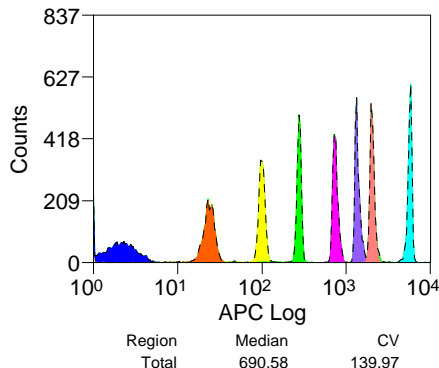

Cyan 8pics 2014-10-27

Region	Count	% Hist
Total	20497	100.00
billes	16299	79.52

Cyan 8pics 2014-10-27 (G1: billes)

Cyan 8pics 2014-10-27 (G1: billes)

Cyan 8pics 2014-10-27 (G1: billes)

Cyan 8pics 2014-10-27 (G1: billes)

Cyan 8pics 2014-10-27 (G1: billes)

Cyan 8pics 2014-10-27 (G1: billes)

Cyan 8pics 2014-10-27 (G1: billes)

Cyan 8pics 2014-10-27 (G1: billes)

Cyan 8pics 2014-10-27 (G1: billes)