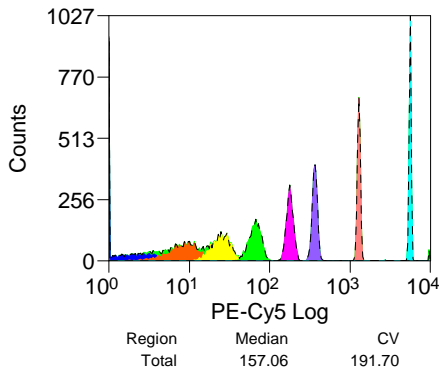

Cyan 8pics 2014-10-27

Region	Count	% Hist
Total	20497	100.00
billes	16299	79.52

Cyan 8pics 2014-10-27 (G1: billes)

Cyan 8pics 2014-10-27 (G1: billes)

Cyan 8pics 2014-10-27 (G1: billes)

Cyan 8pics 2014-10-27 (G1: billes)