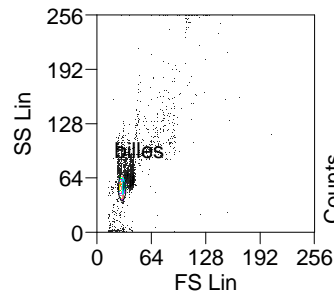

Cyan 8pics 2014-10-27

Region	Count	% Hist
Total	20497	100.00
billes	16299	79.52

Cyan 8pics 2014-10-27 (G1: billes)

Cyan 8pics 2014-10-27 (G1: billes)

Cyan 8pics 2014-10-27 (G1: billes)

Cyan 8pics 2014-10-27 (G1: billes)

Cyan 8pics 2014-10-27 (G1: billes)

Cyan 8pics 2014-10-27 (G1: billes)

Cyan 8pics 2014-10-27 (G1: billes)

Cyan 8pics 2014-10-27 (G1: billes)

Cyan 8pics 2014-10-27 (G1: billes)