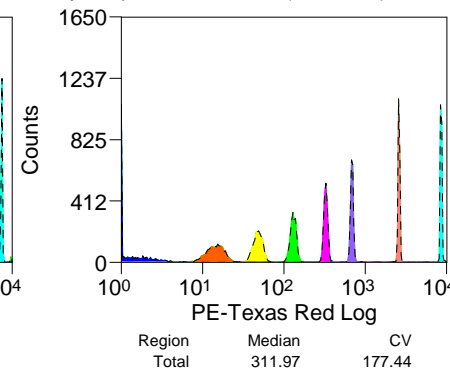

Cyan 8pics 2014-10-27

Region	Count	% Hist
Total	20497	100.00
billes	16299	79.52

Cyan 8pics 2014-10-27 (G1: billes)

Cyan 8pics 2014-10-27 (G1: billes)

Cyan 8pics 2014-10-27 (G1: billes)

Cyan 8pics 2014-10-27 (G1: billes)