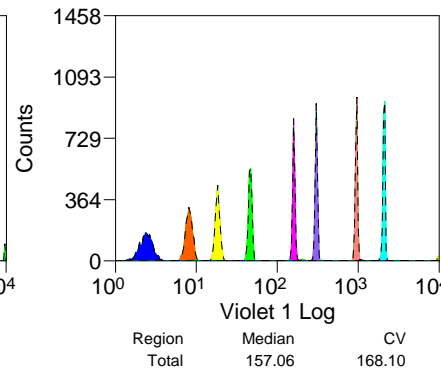

Cyan 8pics 2014-10-27 (G1: billes)