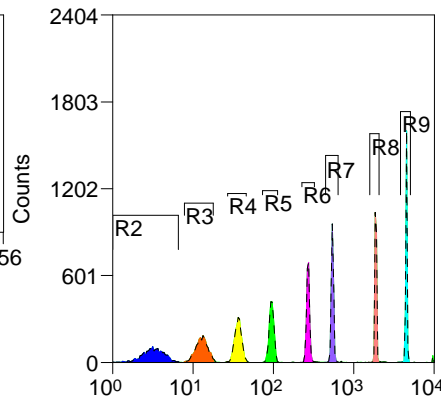

Cyan 8pics 2014-10-27

Region	Count	% Hist
Total	20497	100.00
billes	16299	79.52

Cyan 8pics 2014-10-27 (G1: billes)

Cyan 8pics 2014-10-27 (G1: billes)

Cyan 8pics 2014-10-27 (G1: billes)

Cyan 8pics 2014-10-27 (G1: billes)

Cyan 8pics 2014-10-27 (G1: billes)

Cyan 8pics 2014-10-27 (G1: billes)

Cyan 8pics 2014-10-27 (G1: billes)

Cyan 8pics 2014-10-27 (G1: billes)

Cyan 8pics 2014-10-27 (G1: billes)