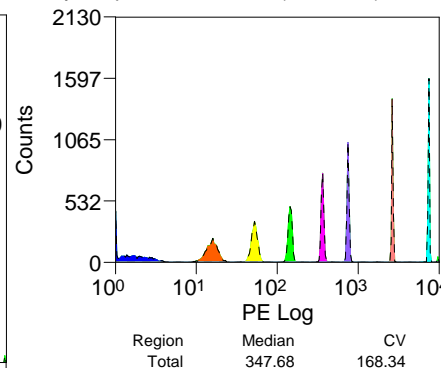

Cyan 8pics 2014-10-27

Region	Count	% Hist
Total	20497	100.00
billes	16299	79.52

Cyan 8pics 2014-10-27 (G1: billes)

Cyan 8pics 2014-10-27 (G1: billes)

Cyan 8pics 2014-10-27 (G1: billes)

Cyan 8pics 2014-10-27 (G1: billes)