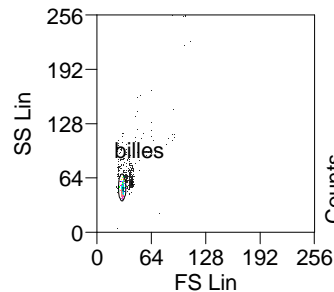

Cyan 8pics 2014-11-25

Region	Count	% Hist
Total	3143	100.00
billes	2574	81.90

Cyan 8pics 2014-11-25 (G1: billes)

Cyan 8pics 2014-11-25 (G1: billes)

Cyan 8pics 2014-11-25 (G1: billes)

Cyan 8pics 2014-11-25 (G1: billes)