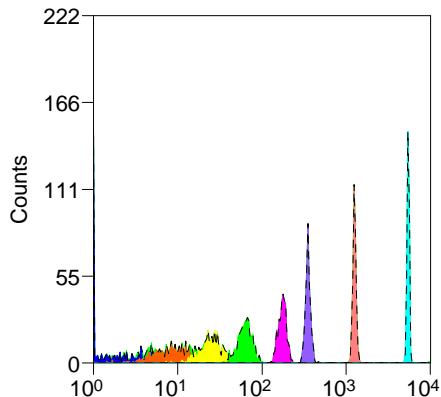

Cyan 8pics 2014-11-25

Region	Count	% Hist
Total	3143	100.00
billes	2574	81.90

Cyan 8pics 2014-11-25 (G1: billes)

Cyan 8pics 2014-11-25 (G1: billes)

Cyan 8pics 2014-11-25 (G1: billes)

Cyan 8pics 2014-11-25 (G1: billes)