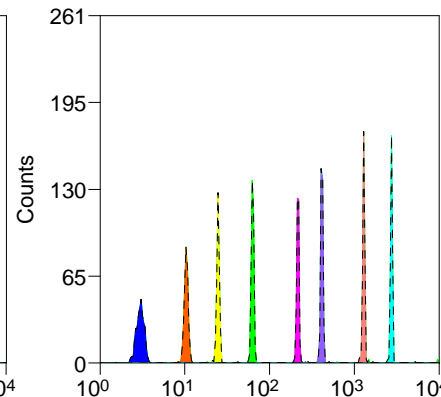

Cyan 8pics 2014-11-25 (G1: billes)