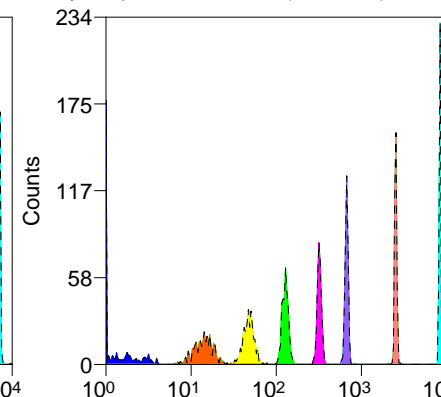

Cyan 8pics 2014-11-25

Region	Count	% Hist
Total	3143	100.00
billes	2574	81.90

Cyan 8pics 2014-11-25 (G1: billes)

Cyan 8pics 2014-11-25 (G1: billes)

Cyan 8pics 2014-11-25 (G1: billes)

Cyan 8pics 2014-11-25 (G1: billes)