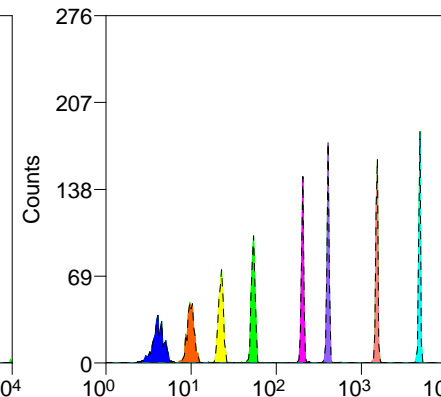

Cyan 8pics 2014-11-25 (G1: billes)