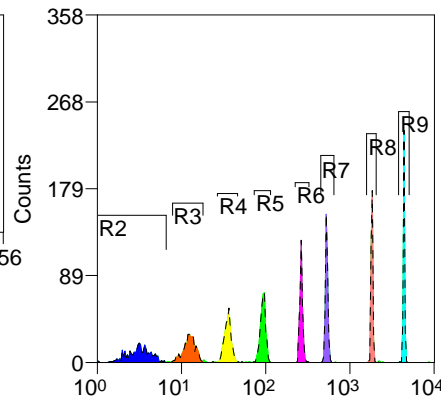

Cyan 8pics 2014-11-25

Region	Count	% Hist
Total	3143	100.00
billes	2574	81.90

Cyan 8pics 2014-11-25 (G1: billes)

Cyan 8pics 2014-11-25 (G1: billes)

Cyan 8pics 2014-11-25 (G1: billes)

Cyan 8pics 2014-11-25 (G1: billes)