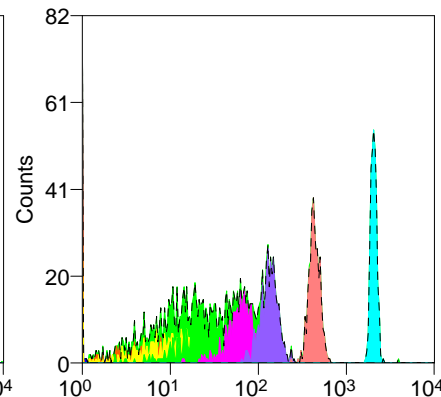

Cyan 8pics 2014-11-25 (G1: billes)