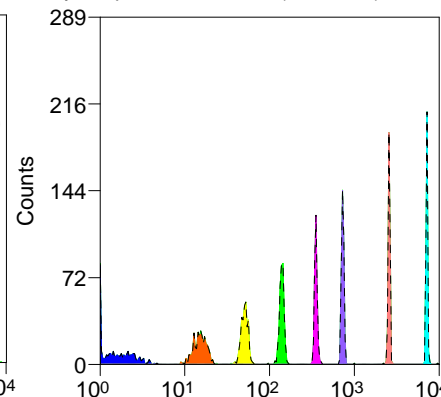

Cyan 8pics 2014-11-25

Region	Count	% Hist
Total	3143	100.00
billes	2574	81.90

Cyan 8pics 2014-11-25 (G1: billes)

Cyan 8pics 2014-11-25 (G1: billes)

Cyan 8pics 2014-11-25 (G1: billes)

Cyan 8pics 2014-11-25 (G1: billes)