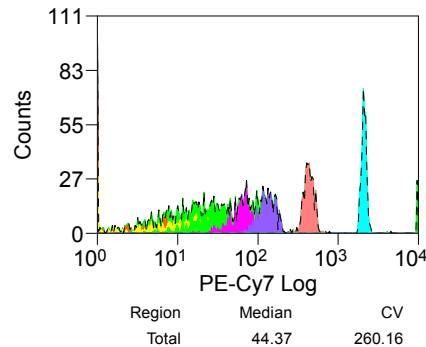

Cyan 8pics 2015-06-08 (G1: billes)