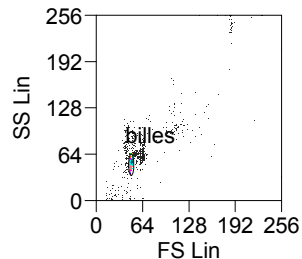

Cyan 8pics 2015-06-08

Region	Count	% Hist
Total	3630	100.00
billes	2745	75.62

Cyan 8pics 2015-06-08 (G1: billes)

Cyan 8pics 2015-06-08 (G1: billes)

Cyan 8pics 2015-06-08 (G1: billes)

Cyan 8pics 2015-06-08 (G1: billes)

Cyan 8pics 2015-06-08 (G1: billes)

Cyan 8pics 2015-06-08 (G1: billes)

Cyan 8pics 2015-06-08 (G1: billes)

Cyan 8pics 2015-06-08 (G1: billes)

Cyan 8pics 2015-06-08 (G1: billes)