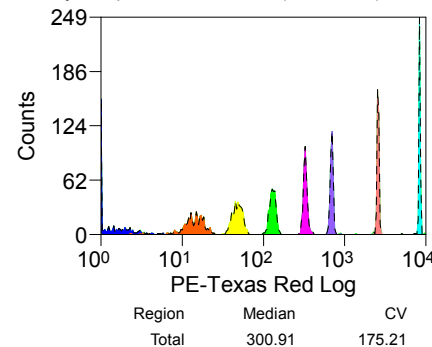

Cyan 8pics 2015-06-08

Region	Count	% Hist
Total	3630	100.00
billes	2745	75.62

Cyan 8pics 2015-06-08 (G1: billes)

Cyan 8pics 2015-06-08 (G1: billes)

Cyan 8pics 2015-06-08 (G1: billes)

Cyan 8pics 2015-06-08 (G1: billes)