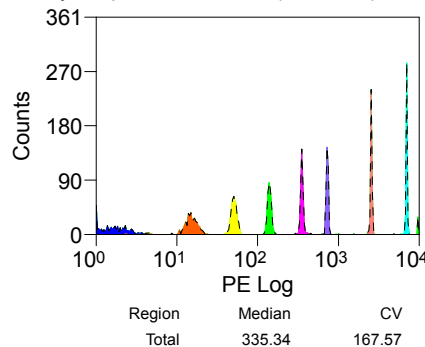

Cyan 8pics 2015-06-08

Region	Count	% Hist
Total	3630	100.00
billes	2745	75.62

Cyan 8pics 2015-06-08 (G1: billes)

Cyan 8pics 2015-06-08 (G1: billes)

Cyan 8pics 2015-06-08 (G1: billes)

Cyan 8pics 2015-06-08 (G1: billes)