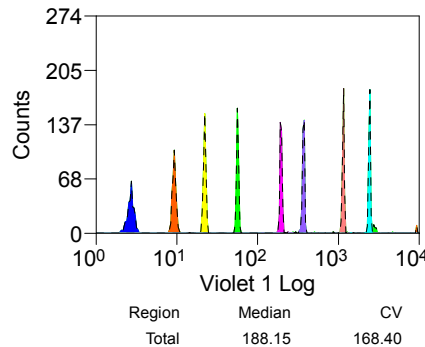

Cyan 8pics 2015-06-08 (G1: billes)