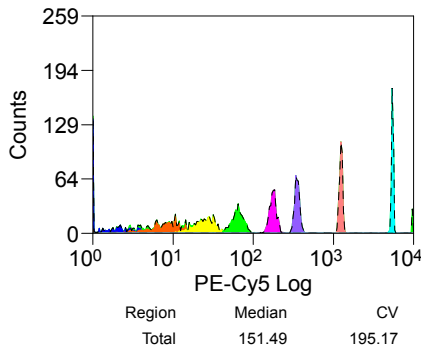

Cyan 8pics 2015-06-08

Region	Count	% Hist
Total	3630	100.00
billes	2745	75.62

Cyan 8pics 2015-06-08 (G1: billes)

Cyan 8pics 2015-06-08 (G1: billes)

Cyan 8pics 2015-06-08 (G1: billes)

Cyan 8pics 2015-06-08 (G1: billes)