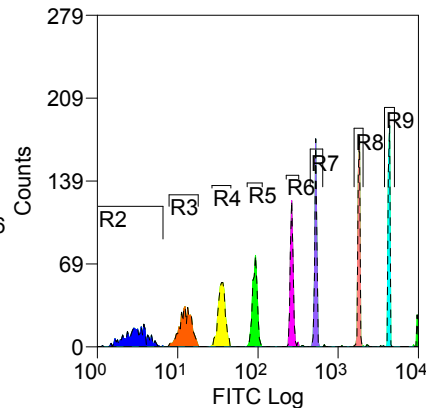

Cyan 8pics 2015-06-08

Region	Count	% Hist
Total	3630	100.00
billes	2745	75.62

Cyan 8pics 2015-06-08 (G1: billes)

Cyan 8pics 2015-06-08 (G1: billes)

Cyan 8pics 2015-06-08 (G1: billes)

Cyan 8pics 2015-06-08 (G1: billes)