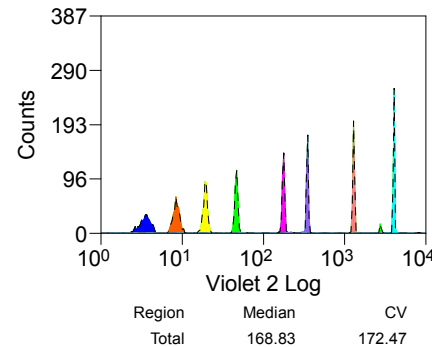

Cyan 8pics 2015-06-08 (G1: billes)