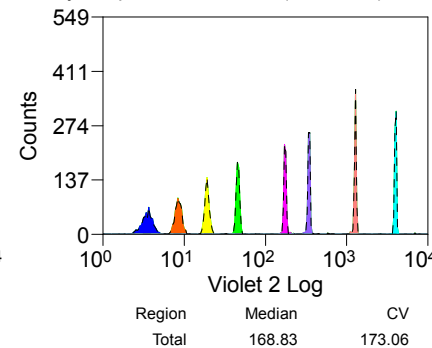

Cyan 8pics 2015-10-26 (G1: billes)