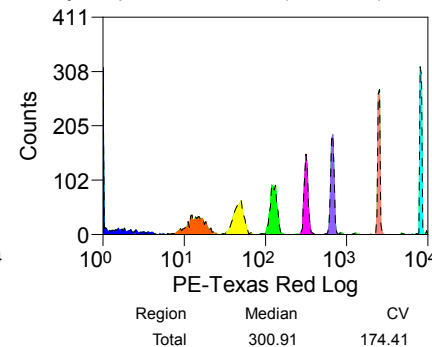

Cyan 8pics 2015-10-26

Region	Count	% Hist
Total	5826	100.00
billes	4785	82.13

Cyan 8pics 2015-10-26 (G1: billes)

Cyan 8pics 2015-10-26 (G1: billes)

Cyan 8pics 2015-10-26 (G1: billes)

Cyan 8pics 2015-10-26 (G1: billes)