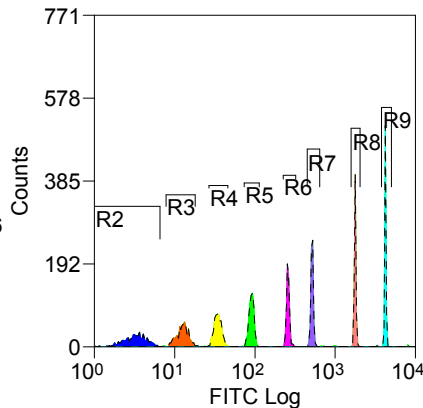

Cyan 8pics 2015-10-26

Region	Count	% Hist
Total	5826	100.00
billes	4785	82.13

Cyan 8pics 2015-10-26 (G1: billes)

Cyan 8pics 2015-10-26 (G1: billes)

Cyan 8pics 2015-10-26 (G1: billes)

Cyan 8pics 2015-10-26 (G1: billes)