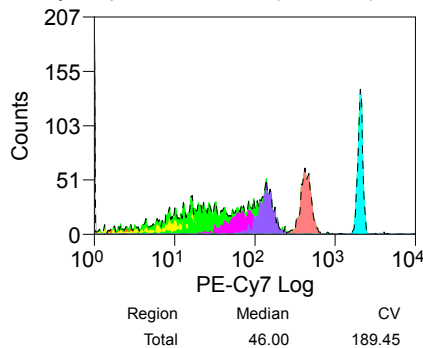

Cyan 8pics 2015-10-26 (G1: billes)