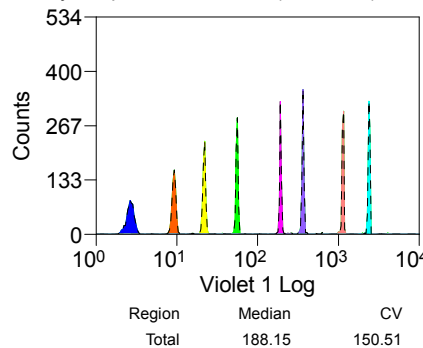

Cyan 8pics 2015-10-26 (G1: billes)