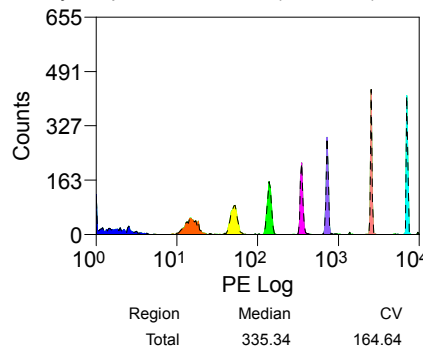

Cyan 8pics 2015-10-26

Region	Count	% Hist
Total	5826	100.00
billes	4785	82.13

Cyan 8pics 2015-10-26 (G1: billes)

Cyan 8pics 2015-10-26 (G1: billes)

Cyan 8pics 2015-10-26 (G1: billes)

Cyan 8pics 2015-10-26 (G1: billes)