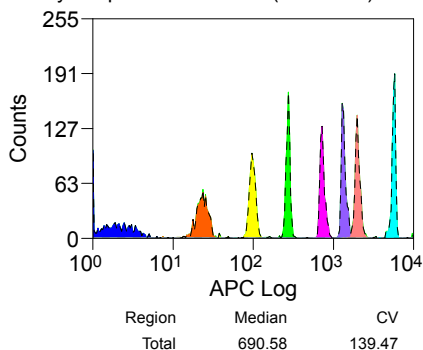

Cyan 8pics 2015-10-26

Region	Count	% Hist
Total	5826	100.00
billes	4785	82.13

Cyan 8pics 2015-10-26 (G1: billes)

Cyan 8pics 2015-10-26 (G1: billes)

Cyan 8pics 2015-10-26 (G1: billes)

Cyan 8pics 2015-10-26 (G1: billes)

Cyan 8pics 2015-10-26 (G1: billes)

Cyan 8pics 2015-10-26 (G1: billes)

Cyan 8pics 2015-10-26 (G1: billes)

Cyan 8pics 2015-10-26 (G1: billes)

Cyan 8pics 2015-10-26 (G1: billes)