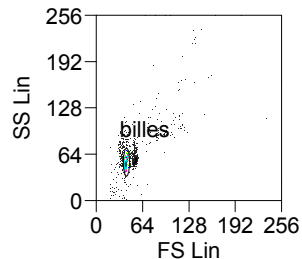

Cyan 8pics 2015-10-26

Region	Count	% Hist
Total	5826	100.00
billes	4785	82.13

Cyan 8pics 2015-10-26 (G1: billes)

Cyan 8pics 2015-10-26 (G1: billes)

Cyan 8pics 2015-10-26 (G1: billes)

Cyan 8pics 2015-10-26 (G1: billes)

Cyan 8pics 2015-10-26 (G1: billes)

Cyan 8pics 2015-10-26 (G1: billes)

Cyan 8pics 2015-10-26 (G1: billes)

Cyan 8pics 2015-10-26 (G1: billes)

Cyan 8pics 2015-10-26 (G1: billes)