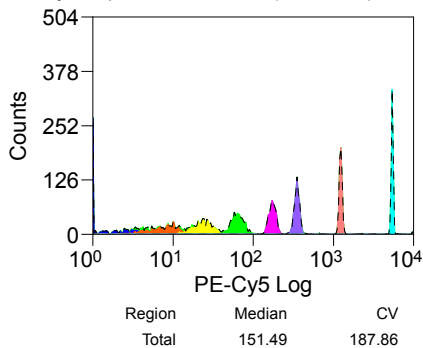

Cyan 8pics 2015-10-26

Region	Count	% Hist
Total	5826	100.00
billes	4785	82.13

Cyan 8pics 2015-10-26 (G1: billes)

Cyan 8pics 2015-10-26 (G1: billes)

Cyan 8pics 2015-10-26 (G1: billes)

Cyan 8pics 2015-10-26 (G1: billes)