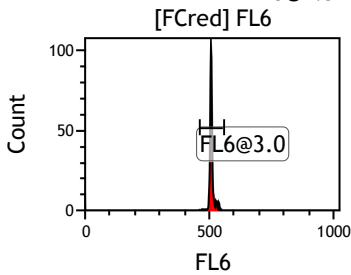

Gate	X-AMean	HP	X-CV
All	602.91	1.80	
FCblue@2.0	930.91	0.91	
FCred	320.40	0.93	
FCviolet	117.62	1.80	

Gate	X-AMean	HP	X-CV
All	520.28	0.89	
FL1@2.0	520.11	0.89	

Gate	X-AMean	HP	X-CV
All	504.71	0.93	
FL2@2.0	504.53	0.93	

Gate	X-AMean	HP	X-CV
All	530.87	0.80	
FL3@2.0	530.49	0.80	

Gate	X-AMean	HP	X-CV
All	530.17	0.88	
FL4@2.0	530.20	0.88	

Gate	X-AMean	HP	X-CV
All	531.20	1.12	
FL5@2.5	531.23	1.12	

Gate	X-AMean	HP	X-CV
All	506.06	0.67	
FL6@3.0	508.97	0.67	