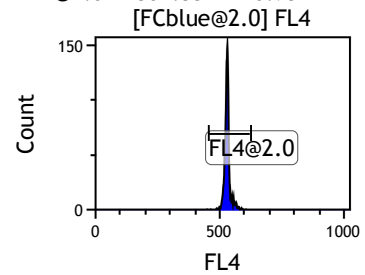

Gate	X-AMean	HP	X-CV
All	602.91	1.80	
FCblue@2.0	930.91	0.91	
FCred	320.40	0.93	
FCviolet	117.62	1.80	

Gate	X-AMean	HP	X-CV
All	520.28	0.89	
FL1@2.0	520.11	0.89	

Gate	X-AMean	HP	X-CV
All	504.71	0.93	
FL2@2.0	504.53	0.93	

Gate	X-AMean	HP	X-CV
All	530.87	0.80	
FL3@2.0	530.49	0.80	

Gate	X-AMean	HP	X-CV
All	530.17	0.88	
FL4@2.0	530.20	0.88	

Gate	X-AMean	HP	X-CV
All	531.20	1.12	
FL5@2.5	531.23	1.12	

Gate	X-AMean	HP	X-CV
All	506.06	0.67	
FL6@3.0	508.97	0.67	