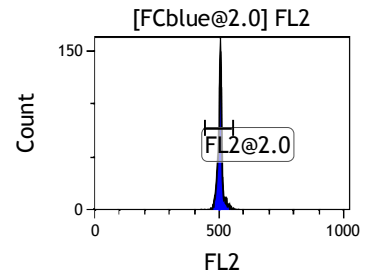

Gate	X-AMean	HP	X-CV
All	602.91	1.80	
FCblue@2.0	930.91	0.91	
FCred	320.40	0.93	
FCviolet	117.62	1.80	

Gate	X-AMean	HP	X-CV
All	520.28	0.89	
FL1@2.0	520.11	0.89	

Gate	X-AMean	HP	X-CV
All	504.71	0.93	
FL2@2.0	504.53	0.93	

Gate	X-AMean	HP	X-CV
All	530.87	0.80	
FL3@2.0	530.49	0.80	

Gate	X-AMean	HP	X-CV
All	530.17	0.88	
FL4@2.0	530.20	0.88	

Gate	X-AMean	HP	X-CV
All	531.20	1.12	
FL5@2.5	531.23	1.12	

Gate	X-AMean	HP	X-CV
All	506.06	0.67	
FL6@3.0	508.97	0.67	