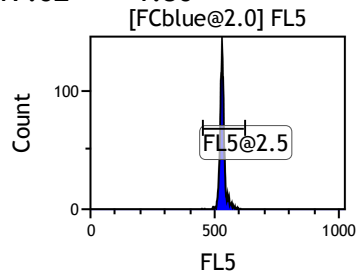

Gate	X-AMean	HP	X-CV
All	602.91	1.80	
FCblue@2.0	930.91	0.91	
FCred	320.40	0.93	
FCviolet	117.62	1.80	

Gate	X-AMean	HP	X-CV
All	520.28	0.89	
FL1@2.0	520.11	0.89	

Gate	X-AMean	HP	X-CV
All	504.71	0.93	
FL2@2.0	504.53	0.93	

Gate	X-AMean	HP	X-CV
All	530.87	0.80	
FL3@2.0	530.49	0.80	

Gate	X-AMean	HP	X-CV
All	530.17	0.88	
FL4@2.0	530.20	0.88	

Gate	X-AMean	HP	X-CV
All	531.20	1.12	
FL5@2.5	531.23	1.12	

Gate	X-AMean	HP	X-CV
All	506.06	0.67	
FL6@3.0	508.97	0.67	