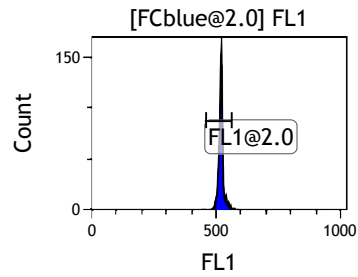

Gate	X-AMean	HP	X-CV
All	602.91	1.80	
FCblue@2.0	930.91	0.91	
FCred	320.40	0.93	
FCviolet	117.62	1.80	

Gate	X-AMean	HP	X-CV
All	520.28	0.89	
FL1@2.0	520.11	0.89	

Gate	X-AMean	HP	X-CV
All	504.71	0.93	
FL2@2.0	504.53	0.93	

Gate	X-AMean	HP	X-CV
All	530.87	0.80	
FL3@2.0	530.49	0.80	

Gate	X-AMean	HP	X-CV
All	530.17	0.88	
FL4@2.0	530.20	0.88	

Gate	X-AMean	HP	X-CV
All	531.20	1.12	
FL5@2.5	531.23	1.12	

Gate	X-AMean	HP	X-CV
All	506.06	0.67	
FL6@3.0	508.97	0.67	