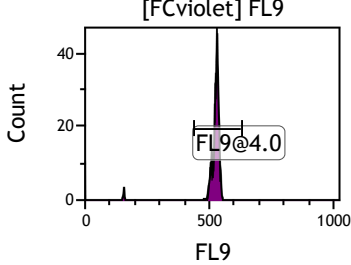

Gate	X-AMean	HP	X-CV
All	602.91	1.80	
FCblue@2.0	930.91	0.91	
FCred	320.40	0.93	
FCviolet	117.62	1.80	

Gate	X-AMean	HP	X-CV
All	520.28	0.89	
FL1@2.0	520.11	0.89	

Gate	X-AMean	HP	X-CV
All	504.71	0.93	
FL2@2.0	504.53	0.93	

Gate	X-AMean	HP	X-CV
All	530.87	0.80	
FL3@2.0	530.49	0.80	

Gate	X-AMean	HP	X-CV
All	530.17	0.88	
FL4@2.0	530.20	0.88	

Gate	X-AMean	HP	X-CV
All	531.20	1.12	
FL5@2.5	531.23	1.12	

Gate	X-AMean	HP	X-CV
All	506.06	0.67	
FL6@3.0	508.97	0.67	

Gate	X-AMean	HP	X-CV
All	498.82	0.85	
FL7@3.0	501.69	0.85	

Gate	X-AMean	HP	X-CV
All	502.89	0.76	
FL8@3.0	505.86	0.76	

Gate	X-AMean	HP	X-CV
All	514.89	1.04	
FL9@4.0	526.62	1.04	

Gate	X-AMean	HP	X-CV
All	519.13	1.06	
FL10@4.0	519.39	1.06	