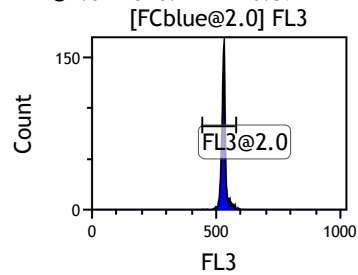

Gate	X-AMean	HP	X-CV
All	602.91	1.80	
FCblue@2.0	930.91	0.91	
FCred	320.40	0.93	
FCviolet	117.62	1.80	

Gate	X-AMean	HP	X-CV
All	520.28	0.89	
FL1@2.0	520.11	0.89	

Gate	X-AMean	HP	X-CV
All	504.71	0.93	
FL2@2.0	504.53	0.93	

Gate	X-AMean	HP	X-CV
All	530.87	0.80	
FL3@2.0	530.49	0.80	

Gate	X-AMean	HP	X-CV
All	530.17	0.88	
FL4@2.0	530.20	0.88	

Gate	X-AMean	HP	X-CV
All	531.20	1.12	
FL5@2.5	531.23	1.12	

Gate	X-AMean	HP	X-CV
All	506.06	0.67	
FL6@3.0	508.97	0.67	