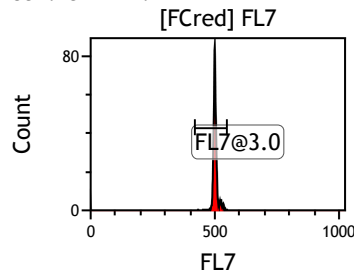

Gate	X-AMean	HP	X-CV
All	530.87	0.80	
FL3@2.0	530.49	0.80	

Gate	X-AMean	HP	X-CV
All	530.17	0.88	
FL4@2.0	530.20	0.88	

Gate	X-AMean	HP	X-CV
All	531.20	1.12	
FL5@2.5	531.23	1.12	

Gate	X-AMean	HP	X-CV
All	506.06	0.67	
FL6@3.0	508.97	0.67	

Gate	X-AMean	HP	X-CV
All	498.82	0.85	
FL7@3.0	501.69	0.85	

Gate	X-AMean	HP	X-CV
All	502.89	0.76	
FL8@3.0	505.86	0.76	

Gate	X-AMean	HP	X-CV
All	514.89	1.04	
FL9@4.0	526.62	1.04	

Gate	X-AMean	HP	X-CV
All	519.13	1.06	
FL10@4.0	519.39	1.06	