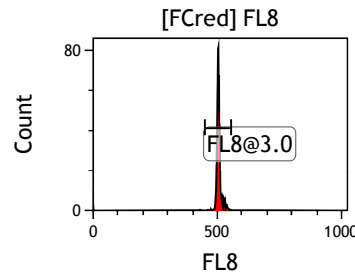

Gate	X-AMean	HP	X-CV
All	530.87	0.80	
FL3@2.0	530.49	0.80	

Gate	X-AMean	HP	X-CV
All	530.17	0.88	
FL4@2.0	530.20	0.88	

Gate	X-AMean	HP	X-CV
All	531.20	1.12	
FL5@2.5	531.23	1.12	

Gate	X-AMean	HP	X-CV
All	506.06	0.67	
FL6@3.0	508.97	0.67	

Gate	X-AMean	HP	X-CV
All	498.82	0.85	
FL7@3.0	501.69	0.85	

Gate	X-AMean	HP	X-CV
All	502.89	0.76	
FL8@3.0	505.86	0.76	

Gate	X-AMean	HP	X-CV
All	514.89	1.04	
FL9@4.0	526.62	1.04	

Gate	X-AMean	HP	X-CV
All	519.13	1.06	
FL10@4.0	519.39	1.06	