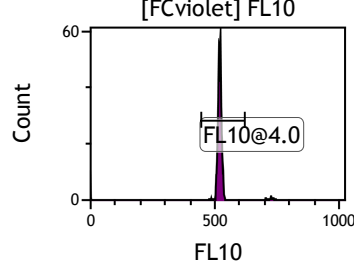

Gate	X-AMean	HP	X-CV
All	602.91	1.80	
FCblue@2.0	930.91	0.91	
FCred	320.40	0.93	
FCviolet	117.62	1.80	

Gate	X-AMean	HP	X-CV
All	520.28	0.89	
FL1@2.0	520.11	0.89	

Gate	X-AMean	HP	X-CV
All	504.71	0.93	
FL2@2.0	504.53	0.93	

Gate	X-AMean	HP	X-CV
All	530.87	0.80	
FL3@2.0	530.49	0.80	

Gate	X-AMean	HP	X-CV
All	530.17	0.88	
FL4@2.0	530.20	0.88	

Gate	X-AMean	HP	X-CV
All	531.20	1.12	
FL5@2.5	531.23	1.12	

Gate	X-AMean	HP	X-CV
All	506.06	0.67	
FL6@3.0	508.97	0.67	

Gate	X-AMean	HP	X-CV
All	498.82	0.85	
FL7@3.0	501.69	0.85	

Gate	X-AMean	HP	X-CV
All	502.89	0.76	
FL8@3.0	505.86	0.76	

Gate	X-AMean	HP	X-CV
All	514.89	1.04	
FL9@4.0	526.62	1.04	

Gate	X-AMean	HP	X-CV
All	519.13	1.06	
FL10@4.0	519.39	1.06	