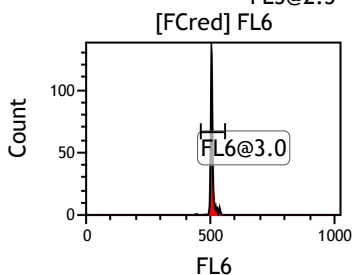

Gate	X-AMean	HP	X-CV
All	592.31	0.67	
FCblue@2.0	925.31	0.87	
FCred	318.26	0.67	
FCviolet	116.47	1.80	

Gate	X-AMean	HP	X-CV
All	491.54	1.12	
FL1@2.0	491.66	1.12	

Gate	X-AMean	HP	X-CV
All	496.52	1.20	
FL2@2.0	496.44	1.20	

Gate	X-AMean	HP	X-CV
All	504.14	1.09	
FL3@2.0	504.11	1.09	

Gate	X-AMean	HP	X-CV
All	502.37	1.10	
FL4@2.0	502.39	1.10	

Gate	X-AMean	HP	X-CV
All	513.06	1.24	
FL5@2.5	513.06	1.24	

Gate	X-AMean	HP	X-CV
All	506.19	0.51	
FL6@3.0	507.29	0.51	