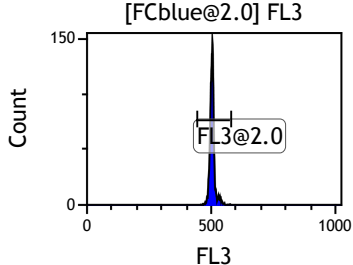

Gate	X-AMean	HP	X-CV
All	592.31	0.67	
FCblue@2.0	925.31	0.87	
FCred	318.26	0.67	
FCviolet	116.47	1.80	

Gate	X-AMean	HP	X-CV
All	491.54	1.12	
FL1@2.0	491.66	1.12	

Gate	X-AMean	HP	X-CV
All	496.52	1.20	
FL2@2.0	496.44	1.20	

Gate	X-AMean	HP	X-CV
All	504.14	1.09	
FL3@2.0	504.11	1.09	

Gate	X-AMean	HP	X-CV
All	502.37	1.10	
FL4@2.0	502.39	1.10	

Gate	X-AMean	HP	X-CV
All	513.06	1.24	
FL5@2.5	513.06	1.24	

Gate	X-AMean	HP	X-CV
All	506.19	0.51	
FL6@3.0	507.29	0.51	