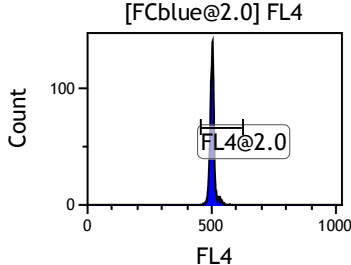

Gate	X-AMean	HP	X-CV
All	592.31	0.67	
FCblue@2.0	925.31	0.87	
FCred	318.26	0.67	
FCviolet	116.47	1.80	

Gate	X-AMean	HP	X-CV
All	491.54	1.12	
FL1@2.0	491.66	1.12	

Gate	X-AMean	HP	X-CV
All	496.52	1.20	
FL2@2.0	496.44	1.20	

Gate	X-AMean	HP	X-CV
All	504.14	1.09	
FL3@2.0	504.11	1.09	

Gate	X-AMean	HP	X-CV
All	502.37	1.10	
FL4@2.0	502.39	1.10	

Gate	X-AMean	HP	X-CV
All	513.06	1.24	
FL5@2.5	513.06	1.24	

Gate	X-AMean	HP	X-CV
All	506.19	0.51	
FL6@3.0	507.29	0.51	