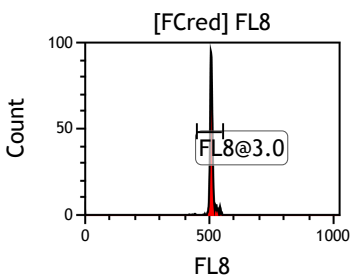

Gate	X-AMean	HP	X-CV
All	504.14	1.09	
FL3@2.0	504.11	1.09	

Gate	X-AMean	HP	X-CV
All	502.37	1.10	
FL4@2.0	502.39	1.10	

Gate	X-AMean	HP	X-CV
All	513.06	1.24	
FL5@2.5	513.06	1.24	

Gate	X-AMean	HP	X-CV
All	506.19	0.51	
FL6@3.0	507.29	0.51	

Gate	X-AMean	HP	X-CV
All	488.79	0.79	
FL7@3.0	489.72	0.79	

Gate	X-AMean	HP	X-CV
All	508.44	0.92	
FL8@3.0	509.59	0.92	

Gate	X-AMean	HP	X-CV
All	532.00	1.10	
FL9@4.0	546.38	1.10	

Gate	X-AMean	HP	X-CV
All	530.77	0.40	
FL10@4.0	531.41	0.40	