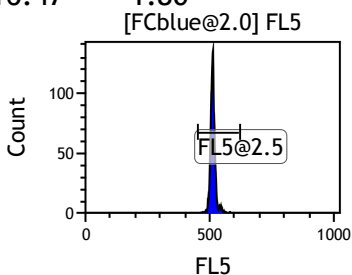

Gate	X-AMean	HP	X-CV
All	592.31	0.67	
FCblue@2.0	925.31	0.87	
FCred	318.26	0.67	
FCviolet	116.47	1.80	

Gate	X-AMean	HP	X-CV
All	491.54	1.12	
FL1@2.0	491.66	1.12	

Gate	X-AMean	HP	X-CV
All	496.52	1.20	
FL2@2.0	496.44	1.20	

Gate	X-AMean	HP	X-CV
All	504.14	1.09	
FL3@2.0	504.11	1.09	

Gate	X-AMean	HP	X-CV
All	502.37	1.10	
FL4@2.0	502.39	1.10	

Gate	X-AMean	HP	X-CV
All	513.06	1.24	
FL5@2.5	513.06	1.24	

Gate	X-AMean	HP	X-CV
All	506.19	0.51	
FL6@3.0	507.29	0.51	