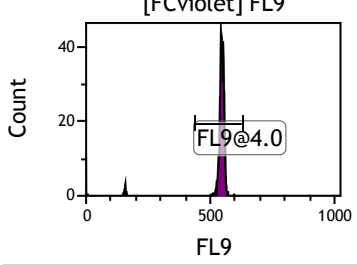

Gate	X-AMean	HP	X-CV
All	592.31	0.67	
FCblue@2.0	925.31	0.87	
FCred	318.26	0.67	
FCviolet	116.47	1.80	

Gate	X-AMean	HP	X-CV
All	491.54	1.12	
FL1@2.0	491.66	1.12	

Gate	X-AMean	HP	X-CV
All	496.52	1.20	
FL2@2.0	496.44	1.20	

Gate	X-AMean	HP	X-CV
All	504.14	1.09	
FL3@2.0	504.11	1.09	

Gate	X-AMean	HP	X-CV
All	502.37	1.10	
FL4@2.0	502.39	1.10	

Gate	X-AMean	HP	X-CV
All	513.06	1.24	
FL5@2.5	513.06	1.24	

Gate	X-AMean	HP	X-CV
All	506.19	0.51	
FL6@3.0	507.29	0.51	

Gate	X-AMean	HP	X-CV
All	488.79	0.79	
FL7@3.0	489.72	0.79	

Gate	X-AMean	HP	X-CV
All	508.44	0.92	
FL8@3.0	509.59	0.92	

Gate	X-AMean	HP	X-CV
All	532.00	1.10	
FL9@4.0	546.38	1.10	

Gate	X-AMean	HP	X-CV
All	530.77	0.40	
FL10@4.0	531.41	0.40	