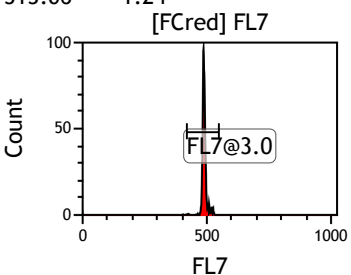

Gate	X-AMean	HP	X-CV
All	504.14	1.09	
FL3@2.0	504.11	1.09	

Gate	X-AMean	HP	X-CV
All	502.37	1.10	
FL4@2.0	502.39	1.10	

Gate	X-AMean	HP	X-CV
All	513.06	1.24	
FL5@2.5	513.06	1.24	

Gate	X-AMean	HP	X-CV
All	506.19	0.51	
FL6@3.0	507.29	0.51	

Gate	X-AMean	HP	X-CV
All	488.79	0.79	
FL7@3.0	489.72	0.79	

Gate	X-AMean	HP	X-CV
All	508.44	0.92	
FL8@3.0	509.59	0.92	

Gate	X-AMean	HP	X-CV
All	532.00	1.10	
FL9@4.0	546.38	1.10	

Gate	X-AMean	HP	X-CV
All	530.77	0.40	
FL10@4.0	531.41	0.40	