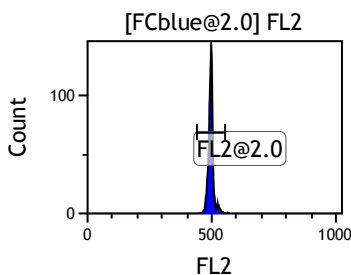

Gate	X-AMean	HP	X-CV
All	592.31	0.67	
FCblue@2.0	925.31	0.87	
FCred	318.26	0.67	
FCviolet	116.47	1.80	

Gate	X-AMean	HP	X-CV
All	491.54	1.12	
FL1@2.0	491.66	1.12	

Gate	X-AMean	HP	X-CV
All	496.52	1.20	
FL2@2.0	496.44	1.20	

Gate	X-AMean	HP	X-CV
All	504.14	1.09	
FL3@2.0	504.11	1.09	

Gate	X-AMean	HP	X-CV
All	502.37	1.10	
FL4@2.0	502.39	1.10	

Gate	X-AMean	HP	X-CV
All	513.06	1.24	
FL5@2.5	513.06	1.24	

Gate	X-AMean	HP	X-CV
All	506.19	0.51	
FL6@3.0	507.29	0.51	