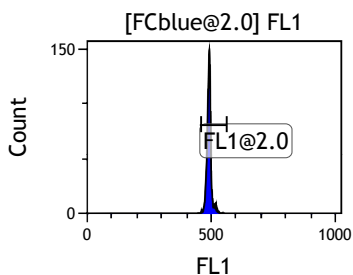

Gate	X-AMean	HP	X-CV
All	592.31	0.67	
FCblue@2.0	925.31	0.87	
FCred	318.26	0.67	
FCviolet	116.47	1.80	

Gate	X-AMean	HP	X-CV
All	491.54	1.12	
FL1@2.0	491.66	1.12	

Gate	X-AMean	HP	X-CV
All	496.52	1.20	
FL2@2.0	496.44	1.20	

Gate	X-AMean	HP	X-CV
All	504.14	1.09	
FL3@2.0	504.11	1.09	

Gate	X-AMean	HP	X-CV
All	502.37	1.10	
FL4@2.0	502.39	1.10	

Gate	X-AMean	HP	X-CV
All	513.06	1.24	
FL5@2.5	513.06	1.24	

Gate	X-AMean	HP	X-CV
All	506.19	0.51	
FL6@3.0	507.29	0.51	