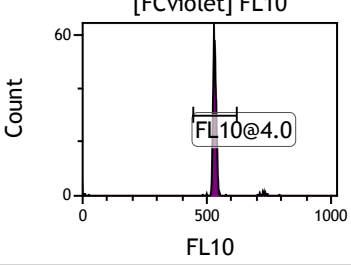

Gate	X-AMean	HP	X-CV
All	592.31	0.67	
FCblue@2.0	925.31	0.87	
FCred	318.26	0.67	
FCviolet	116.47	1.80	

Gate	X-AMean	HP	X-CV
All	491.54	1.12	
FL1@2.0	491.66	1.12	

Gate	X-AMean	HP	X-CV
All	496.52	1.20	
FL2@2.0	496.44	1.20	

Gate	X-AMean	HP	X-CV
All	504.14	1.09	
FL3@2.0	504.11	1.09	

Gate	X-AMean	HP	X-CV
All	502.37	1.10	
FL4@2.0	502.39	1.10	

Gate	X-AMean	HP	X-CV
All	513.06	1.24	
FL5@2.5	513.06	1.24	

Gate	X-AMean	HP	X-CV
All	506.19	0.51	
FL6@3.0	507.29	0.51	

Gate	X-AMean	HP	X-CV
All	488.79	0.79	
FL7@3.0	489.72	0.79	

Gate	X-AMean	HP	X-CV
All	508.44	0.92	
FL8@3.0	509.59	0.92	

Gate	X-AMean	HP	X-CV
All	532.00	1.10	
FL9@4.0	546.38	1.10	

Gate	X-AMean	HP	X-CV
All	530.77	0.40	
FL10@4.0	531.41	0.40	