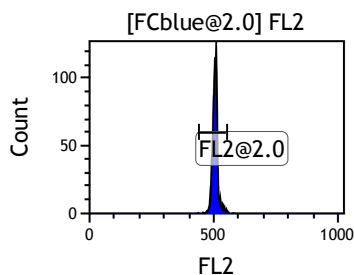

Gate	X-AMean	HP	X-CV
All	624.94	2.16	
FCblue@2.0	927.81	0.69	
FCred	319.04	1.21	
FCviolet	116.85	2.16	

Gate	X-AMean	HP	X-CV
All	496.78	1.28	
FL1@2.0	496.87	1.28	

Gate	X-AMean	HP	X-CV
All	505.76	1.35	
FL2@2.0	505.64	1.35	

Gate	X-AMean	HP	X-CV
All	509.51	1.32	
FL3@2.0	509.48	1.32	

Gate	X-AMean	HP	X-CV
All	494.32	1.46	
FL4@2.0	494.32	1.46	

Gate	X-AMean	HP	X-CV
All	516.96	1.31	
FL5@2.5	516.96	1.31	

Gate	X-AMean	HP	X-CV
All	505.03	0.84	
FL6@3.0	507.59	0.84	