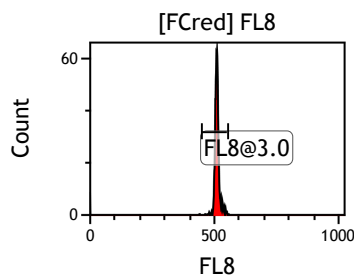

Gate	X-AMean	HP	X-CV
All	509.51	1.32	
FL3@2.0	509.48	1.32	

Gate	X-AMean	HP	X-CV
All	494.32	1.46	
FL4@2.0	494.32	1.46	

Gate	X-AMean	HP	X-CV
All	516.96	1.31	
FL5@2.5	516.96	1.31	

Gate	X-AMean	HP	X-CV
All	505.03	0.84	
FL6@3.0	507.59	0.84	

Gate	X-AMean	HP	X-CV
All	487.67	1.13	
FL7@3.0	490.08	1.13	

Gate	X-AMean	HP	X-CV
All	508.23	1.09	
FL8@3.0	510.77	1.09	

Gate	X-AMean	HP	X-CV
All	530.91	1.43	
FL9@4.0	539.76	1.43	

Gate	X-AMean	HP	X-CV
All	523.92	0.89	
FL10@4.0	524.51	0.89	