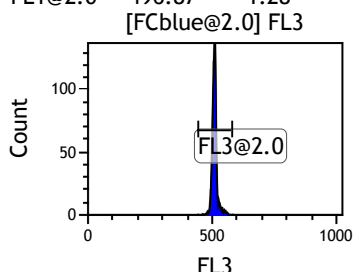

Gate	X-AMean	HP	X-CV
All	624.94	2.16	
FCblue@2.0	927.81	0.69	
FCred	319.04	1.21	
FCviolet	116.85	2.16	

Gate	X-AMean	HP	X-CV
All	496.78	1.28	
FL1@2.0	496.87	1.28	

Gate	X-AMean	HP	X-CV
All	505.76	1.35	
FL2@2.0	505.64	1.35	

Gate	X-AMean	HP	X-CV
All	509.51	1.32	
FL3@2.0	509.48	1.32	

Gate	X-AMean	HP	X-CV
All	494.32	1.46	
FL4@2.0	494.32	1.46	

Gate	X-AMean	HP	X-CV
All	516.96	1.31	
FL5@2.5	516.96	1.31	

Gate	X-AMean	HP	X-CV
All	505.03	0.84	
FL6@3.0	507.59	0.84	