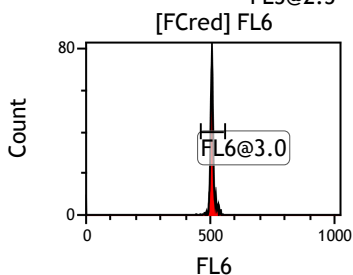

Gate	X-AMean	HP	X-CV
All	624.94	2.16	
FCblue@2.0	927.81	0.69	
FCred	319.04	1.21	
FCviolet	116.85	2.16	

Gate	X-AMean	HP	X-CV
All	496.78	1.28	
FL1@2.0	496.87	1.28	

Gate	X-AMean	HP	X-CV
All	505.76	1.35	
FL2@2.0	505.64	1.35	

Gate	X-AMean	HP	X-CV
All	509.51	1.32	
FL3@2.0	509.48	1.32	

Gate	X-AMean	HP	X-CV
All	494.32	1.46	
FL4@2.0	494.32	1.46	

Gate	X-AMean	HP	X-CV
All	516.96	1.31	
FL5@2.5	516.96	1.31	

Gate	X-AMean	HP	X-CV
All	505.03	0.84	
FL6@3.0	507.59	0.84	