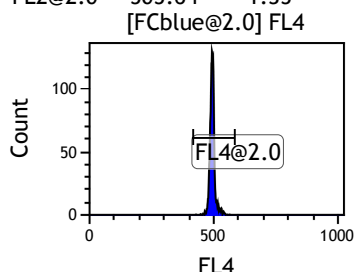

Gate	X-AMean	HP	X-CV
All	624.94	2.16	
FCblue@2.0	927.81	0.69	
FCred	319.04	1.21	
FCviolet	116.85	2.16	

Gate	X-AMean	HP	X-CV
All	496.78	1.28	
FL1@2.0	496.87	1.28	

Gate	X-AMean	HP	X-CV
All	505.76	1.35	
FL2@2.0	505.64	1.35	

Gate	X-AMean	HP	X-CV
All	509.51	1.32	
FL3@2.0	509.48	1.32	

Gate	X-AMean	HP	X-CV
All	494.32	1.46	
FL4@2.0	494.32	1.46	

Gate	X-AMean	HP	X-CV
All	516.96	1.31	
FL5@2.5	516.96	1.31	

Gate	X-AMean	HP	X-CV
All	505.03	0.84	
FL6@3.0	507.59	0.84	