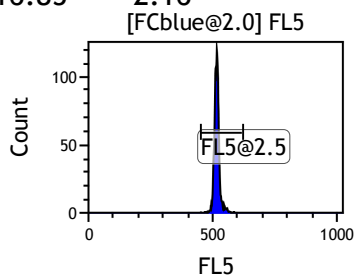

Gate	X-AMean	HP	X-CV
All	624.94	2.16	
FCblue@2.0	927.81	0.69	
FCred	319.04	1.21	
FCviolet	116.85	2.16	

Gate	X-AMean	HP	X-CV
All	496.78	1.28	
FL1@2.0	496.87	1.28	

Gate	X-AMean	HP	X-CV
All	505.76	1.35	
FL2@2.0	505.64	1.35	

Gate	X-AMean	HP	X-CV
All	509.51	1.32	
FL3@2.0	509.48	1.32	

Gate	X-AMean	HP	X-CV
All	494.32	1.46	
FL4@2.0	494.32	1.46	

Gate	X-AMean	HP	X-CV
All	516.96	1.31	
FL5@2.5	516.96	1.31	

Gate	X-AMean	HP	X-CV
All	505.03	0.84	
FL6@3.0	507.59	0.84	

Gate	X-AMean	HP	X-CV
All	487.67	1.13	
FL7@3.0	490.08	1.13	

Gate	X-AMean	HP	X-CV
All	508.23	1.09	
FL8@3.0	510.77	1.09	

Gate	X-AMean	HP	X-CV
All	530.91	1.43	
FL9@4.0	539.76	1.43	

Gate	X-AMean	HP	X-CV
All	523.92	0.89	
FL10@4.0	524.51	0.89	