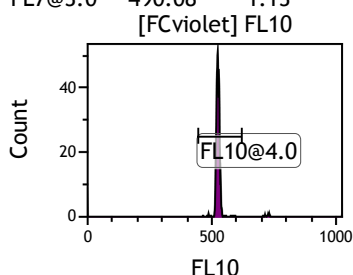

Gate	X-AMean	HP	X-CV
All	509.51	1.32	
FL3@2.0	509.48	1.32	

Gate	X-AMean	HP	X-CV
All	494.32	1.46	
FL4@2.0	494.32	1.46	

Gate	X-AMean	HP	X-CV
All	516.96	1.31	
FL5@2.5	516.96	1.31	

Gate	X-AMean	HP	X-CV
All	505.03	0.84	
FL6@3.0	507.59	0.84	

Gate	X-AMean	HP	X-CV
All	487.67	1.13	
FL7@3.0	490.08	1.13	

Gate	X-AMean	HP	X-CV
All	508.23	1.09	
FL8@3.0	510.77	1.09	

Gate	X-AMean	HP	X-CV
All	530.91	1.43	
FL9@4.0	539.76	1.43	

Gate	X-AMean	HP	X-CV
All	523.92	0.89	
FL10@4.0	524.51	0.89	