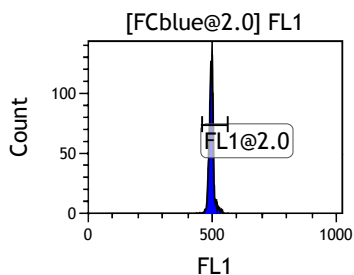

Gate	X-AMean	HP	X-CV
All	624.94	2.16	
FCblue@2.0	927.81	0.69	
FCred	319.04	1.21	
FCviolet	116.85	2.16	

Gate	X-AMean	HP	X-CV
All	496.78	1.28	
FL1@2.0	496.87	1.28	

Gate	X-AMean	HP	X-CV
All	505.76	1.35	
FL2@2.0	505.64	1.35	

Gate	X-AMean	HP	X-CV
All	509.51	1.32	
FL3@2.0	509.48	1.32	

Gate	X-AMean	HP	X-CV
All	494.32	1.46	
FL4@2.0	494.32	1.46	

Gate	X-AMean	HP	X-CV
All	516.96	1.31	
FL5@2.5	516.96	1.31	

Gate	X-AMean	HP	X-CV
All	505.03	0.84	
FL6@3.0	507.59	0.84	