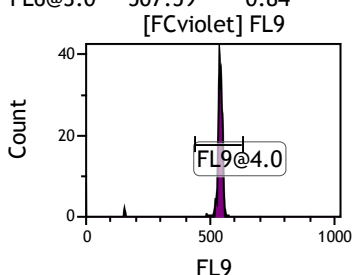

Gate	X-AMean	HP	X-CV
All	624.94	2.16	
FCblue@2.0	927.81	0.69	
FCred	319.04	1.21	
FCviolet	116.85	2.16	

Gate	X-AMean	HP	X-CV
All	496.78	1.28	
FL1@2.0	496.87	1.28	

Gate	X-AMean	HP	X-CV
All	505.76	1.35	
FL2@2.0	505.64	1.35	

Gate	X-AMean	HP	X-CV
All	509.51	1.32	
FL3@2.0	509.48	1.32	

Gate	X-AMean	HP	X-CV
All	494.32	1.46	
FL4@2.0	494.32	1.46	

Gate	X-AMean	HP	X-CV
All	516.96	1.31	
FL5@2.5	516.96	1.31	

Gate	X-AMean	HP	X-CV
All	505.03	0.84	
FL6@3.0	507.59	0.84	

Gate	X-AMean	HP	X-CV
All	487.67	1.13	
FL7@3.0	490.08	1.13	

Gate	X-AMean	HP	X-CV
All	508.23	1.09	
FL8@3.0	510.77	1.09	

Gate	X-AMean	HP	X-CV
All	530.91	1.43	
FL9@4.0	539.76	1.43	

Gate	X-AMean	HP	X-CV
All	523.92	0.89	
FL10@4.0	524.51	0.89	