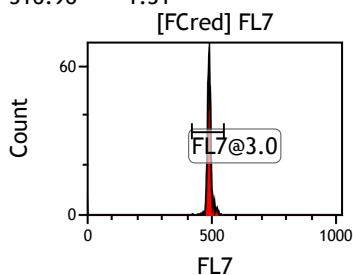

Gate	X-AMean	HP	X-CV
All	509.51	1.32	
FL3@2.0	509.48	1.32	

Gate	X-AMean	HP	X-CV
All	494.32	1.46	
FL4@2.0	494.32	1.46	

Gate	X-AMean	HP	X-CV
All	516.96	1.31	
FL5@2.5	516.96	1.31	

Gate	X-AMean	HP	X-CV
All	505.03	0.84	
FL6@3.0	507.59	0.84	

Gate	X-AMean	HP	X-CV
All	487.67	1.13	
FL7@3.0	490.08	1.13	

Gate	X-AMean	HP	X-CV
All	508.23	1.09	
FL8@3.0	510.77	1.09	

Gate	X-AMean	HP	X-CV
All	530.91	1.43	
FL9@4.0	539.76	1.43	

Gate	X-AMean	HP	X-CV
All	523.92	0.89	
FL10@4.0	524.51	0.89	