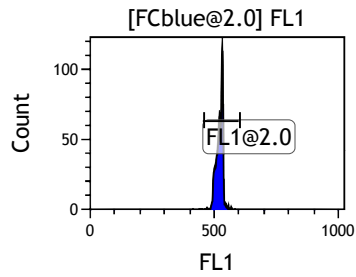

Gate	X-AMean	HP	X-CV
All	571.53	1.77	
FCblue@2.0	976.06	0.52	
FCred	323.66	0.92	
FCviolet	119.48	1.77	

Gate	X-AMean	HP	X-CV
All	521.23	0.80	
FL1@2.0	521.81	0.80	

Gate	X-AMean	HP	X-CV
All	520.67	0.72	
FL2@2.0	521.16	0.72	

Gate	X-AMean	HP	X-CV
All	517.08	1.46	
FL3@2.0	517.63	1.46	

Gate	X-AMean	HP	X-CV
All	520.63	1.04	
FL4@2.0	520.39	1.04	

Gate	X-AMean	HP	X-CV
All	509.00	1.41	
FL5@2.5	508.73	1.41	

Gate	X-AMean	HP	X-CV
All	511.74	0.58	
FL6@3.0	512.78	0.58	