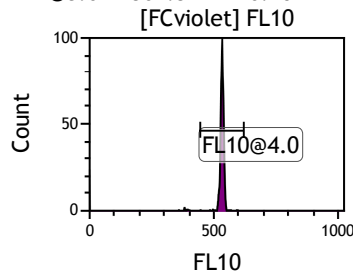

Gate	X-AMean	HP	X-CV
All	571.53	1.77	
FCblue@2.0	976.06	0.52	
FCred	323.66	0.92	
FCviolet	119.48	1.77	

Gate	X-AMean	HP	X-CV
All	521.23	0.80	
FL1@2.0	521.81	0.80	

Gate	X-AMean	HP	X-CV
All	520.67	0.72	
FL2@2.0	521.16	0.72	

Gate	X-AMean	HP	X-CV
All	517.08	1.46	
FL3@2.0	517.63	1.46	

Gate	X-AMean	HP	X-CV
All	520.63	1.04	
FL4@2.0	520.39	1.04	

Gate	X-AMean	HP	X-CV
All	509.00	1.41	
FL5@2.5	508.73	1.41	

Gate	X-AMean	HP	X-CV
All	511.74	0.58	
FL6@3.0	512.78	0.58	

Gate	X-AMean	HP	X-CV
All	503.40	0.76	
FL7@3.0	504.52	0.76	

Gate	X-AMean	HP	X-CV
All	527.50	0.81	
FL8@3.0	528.67	0.81	

Gate	X-AMean	HP	X-CV
All	526.06	1.02	
FL9@4.0	537.26	1.02	

Gate	X-AMean	HP	X-CV
All	524.78	1.12	
FL10@4.0	533.11	1.12	