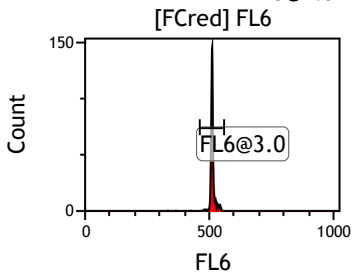

Gate	X-AMean	HP	X-CV
All	571.53	1.77	
FCblue@2.0	976.06	0.52	
FCred	323.66	0.92	
FCviolet	119.48	1.77	

Gate	X-AMean	HP	X-CV
All	521.23	0.80	
FL1@2.0	521.81	0.80	

Gate	X-AMean	HP	X-CV
All	520.67	0.72	
FL2@2.0	521.16	0.72	

Gate	X-AMean	HP	X-CV
All	517.08	1.46	
FL3@2.0	517.63	1.46	

Gate	X-AMean	HP	X-CV
All	520.63	1.04	
FL4@2.0	520.39	1.04	

Gate	X-AMean	HP	X-CV
All	509.00	1.41	
FL5@2.5	508.73	1.41	

Gate	X-AMean	HP	X-CV
All	511.74	0.58	
FL6@3.0	512.78	0.58	