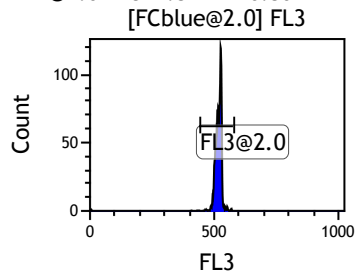

Gate	X-AMean	HP	X-CV
All	571.53	1.77	
FCblue@2.0	976.06	0.52	
FCred	323.66	0.92	
FCviolet	119.48	1.77	

Gate	X-AMean	HP	X-CV
All	521.23	0.80	
FL1@2.0	521.81	0.80	

Gate	X-AMean	HP	X-CV
All	520.67	0.72	
FL2@2.0	521.16	0.72	

Gate	X-AMean	HP	X-CV
All	517.08	1.46	
FL3@2.0	517.63	1.46	

Gate	X-AMean	HP	X-CV
All	520.63	1.04	
FL4@2.0	520.39	1.04	

Gate	X-AMean	HP	X-CV
All	509.00	1.41	
FL5@2.5	508.73	1.41	

Gate	X-AMean	HP	X-CV
All	511.74	0.58	
FL6@3.0	512.78	0.58	