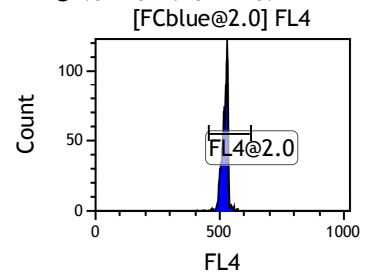

Gate	X-AMean	HP	X-CV
All	571.53	1.77	
FCblue@2.0	976.06	0.52	
FCred	323.66	0.92	
FCviolet	119.48	1.77	

Gate	X-AMean	HP	X-CV
All	521.23	0.80	
FL1@2.0	521.81	0.80	

Gate	X-AMean	HP	X-CV
All	520.67	0.72	
FL2@2.0	521.16	0.72	

Gate	X-AMean	HP	X-CV
All	517.08	1.46	
FL3@2.0	517.63	1.46	

Gate	X-AMean	HP	X-CV
All	520.63	1.04	
FL4@2.0	520.39	1.04	

Gate	X-AMean	HP	X-CV
All	509.00	1.41	
FL5@2.5	508.73	1.41	

Gate	X-AMean	HP	X-CV
All	511.74	0.58	
FL6@3.0	512.78	0.58	