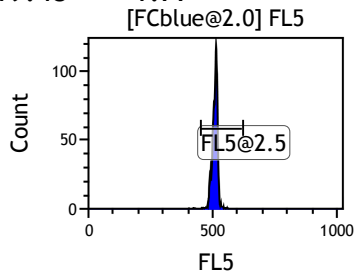

Gate	X-AMean	HP	X-CV
All	571.53	1.77	
FCblue@2.0	976.06	0.52	
FCred	323.66	0.92	
FCviolet	119.48	1.77	

Gate	X-AMean	HP	X-CV
All	521.23	0.80	
FL1@2.0	521.81	0.80	

Gate	X-AMean	HP	X-CV
All	520.67	0.72	
FL2@2.0	521.16	0.72	

Gate	X-AMean	HP	X-CV
All	517.08	1.46	
FL3@2.0	517.63	1.46	

Gate	X-AMean	HP	X-CV
All	520.63	1.04	
FL4@2.0	520.39	1.04	

Gate	X-AMean	HP	X-CV
All	509.00	1.41	
FL5@2.5	508.73	1.41	

Gate	X-AMean	HP	X-CV
All	511.74	0.58	
FL6@3.0	512.78	0.58	