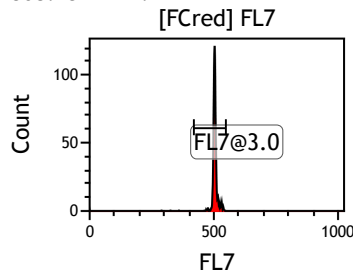

Gate	X-AMean	HP	X-CV
All	517.08	1.46	
FL3@2.0	517.63	1.46	

Gate	X-AMean	HP	X-CV
All	520.63	1.04	
FL4@2.0	520.39	1.04	

Gate	X-AMean	HP	X-CV
All	509.00	1.41	
FL5@2.5	508.73	1.41	

Gate	X-AMean	HP	X-CV
All	511.74	0.58	
FL6@3.0	512.78	0.58	

Gate	X-AMean	HP	X-CV
All	503.40	0.76	
FL7@3.0	504.52	0.76	

Gate	X-AMean	HP	X-CV
All	527.50	0.81	
FL8@3.0	528.67	0.81	

Gate	X-AMean	HP	X-CV
All	526.06	1.02	
FL9@4.0	537.26	1.02	

Gate	X-AMean	HP	X-CV
All	524.78	1.12	
FL10@4.0	533.11	1.12	