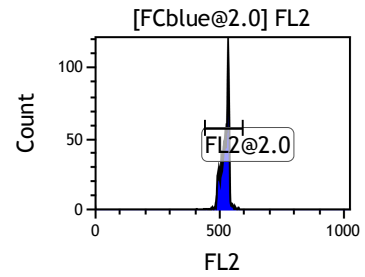

Gate	X-AMean	HP	X-CV
All	571.53	1.77	
FCblue@2.0	976.06	0.52	
FCred	323.66	0.92	
FCviolet	119.48	1.77	

Gate	X-AMean	HP	X-CV
All	521.23	0.80	
FL1@2.0	521.81	0.80	

Gate	X-AMean	HP	X-CV
All	520.67	0.72	
FL2@2.0	521.16	0.72	

Gate	X-AMean	HP	X-CV
All	517.08	1.46	
FL3@2.0	517.63	1.46	

Gate	X-AMean	HP	X-CV
All	520.63	1.04	
FL4@2.0	520.39	1.04	

Gate	X-AMean	HP	X-CV
All	509.00	1.41	
FL5@2.5	508.73	1.41	

Gate	X-AMean	HP	X-CV
All	511.74	0.58	
FL6@3.0	512.78	0.58	