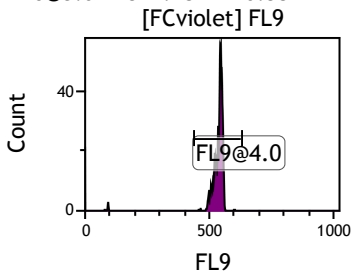

Gate	X-AMean	HP	X-CV
All	571.53	1.77	
FCblue@2.0	976.06	0.52	
FCred	323.66	0.92	
FCviolet	119.48	1.77	

Gate	X-AMean	HP	X-CV
All	521.23	0.80	
FL1@2.0	521.81	0.80	

Gate	X-AMean	HP	X-CV
All	520.67	0.72	
FL2@2.0	521.16	0.72	

Gate	X-AMean	HP	X-CV
All	517.08	1.46	
FL3@2.0	517.63	1.46	

Gate	X-AMean	HP	X-CV
All	520.63	1.04	
FL4@2.0	520.39	1.04	

Gate	X-AMean	HP	X-CV
All	509.00	1.41	
FL5@2.5	508.73	1.41	

Gate	X-AMean	HP	X-CV
All	511.74	0.58	
FL6@3.0	512.78	0.58	

Gate	X-AMean	HP	X-CV
All	503.40	0.76	
FL7@3.0	504.52	0.76	

Gate	X-AMean	HP	X-CV
All	527.50	0.81	
FL8@3.0	528.67	0.81	

Gate	X-AMean	HP	X-CV
All	526.06	1.02	
FL9@4.0	537.26	1.02	

Gate	X-AMean	HP	X-CV
All	524.78	1.12	
FL10@4.0	533.11	1.12	