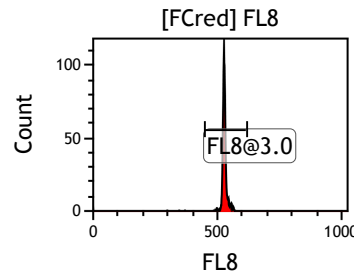

Gate	X-AMean	HP	X-CV
All	517.08	1.46	
FL3@2.0	517.63	1.46	

Gate	X-AMean	HP	X-CV
All	520.63	1.04	
FL4@2.0	520.39	1.04	

Gate	X-AMean	HP	X-CV
All	509.00	1.41	
FL5@2.5	508.73	1.41	

Gate	X-AMean	HP	X-CV
All	511.74	0.58	
FL6@3.0	512.78	0.58	

Gate	X-AMean	HP	X-CV
All	503.40	0.76	
FL7@3.0	504.52	0.76	

Gate	X-AMean	HP	X-CV
All	527.50	0.81	
FL8@3.0	528.67	0.81	

Gate	X-AMean	HP	X-CV
All	526.06	1.02	
FL9@4.0	537.26	1.02	

Gate	X-AMean	HP	X-CV
All	524.78	1.12	
FL10@4.0	533.11	1.12	