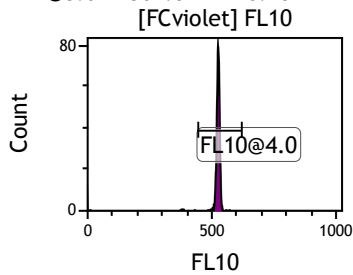

Gate	X-AMean	HP	X-CV
All	600.42	0.53	
FCblue@2.0	967.88	0.53	
FCred	320.63	1.07	
FCviolet	118.29	1.78	

Gate	X-AMean	HP	X-CV
All	505.53	0.91	
FL1@2.0	506.55	0.91	

Gate	X-AMean	HP	X-CV
All	503.16	1.00	
FL2@2.0	504.15	1.00	

Gate	X-AMean	HP	X-CV
All	497.68	1.10	
FL3@2.0	498.65	1.10	

Gate	X-AMean	HP	X-CV
All	489.24	1.21	
FL4@2.0	488.80	1.21	

Gate	X-AMean	HP	X-CV
All	485.50	1.22	
FL5@2.5	485.04	1.22	

Gate	X-AMean	HP	X-CV
All	505.53	0.59	
FL6@3.0	507.56	0.59	

Gate	X-AMean	HP	X-CV
All	499.66	0.76	
FL7@3.0	501.67	0.76	

Gate	X-AMean	HP	X-CV
All	522.29	0.73	
FL8@3.0	524.40	0.73	

Gate	X-AMean	HP	X-CV
All	525.41	1.03	
FL9@4.0	531.99	1.03	

Gate	X-AMean	HP	X-CV
All	520.23	0.89	
FL10@4.0	525.18	0.89	