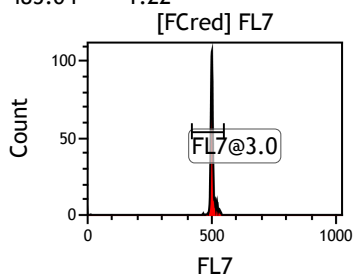

Gate	X-AMean	HP	X-CV
All	497.68	1.10	
FL3@2.0	498.65	1.10	

Gate	X-AMean	HP	X-CV
All	489.24	1.21	
FL4@2.0	488.80	1.21	

Gate	X-AMean	HP	X-CV
All	485.50	1.22	
FL5@2.5	485.04	1.22	

Gate	X-AMean	HP	X-CV
All	505.53	0.59	
FL6@3.0	507.56	0.59	

Gate	X-AMean	HP	X-CV
All	499.66	0.76	
FL7@3.0	501.67	0.76	

Gate	X-AMean	HP	X-CV
All	522.29	0.73	
FL8@3.0	524.40	0.73	

Gate	X-AMean	HP	X-CV
All	525.41	1.03	
FL9@4.0	531.99	1.03	

Gate	X-AMean	HP	X-CV
All	520.23	0.89	
FL10@4.0	525.18	0.89	