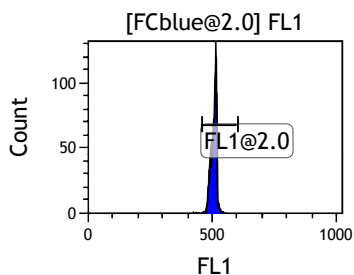

Gate	X-AMean	HP	X-CV
All	600.42	0.53	
FCblue@2.0	967.88	0.53	
FCred	320.63	1.07	
FCviolet	118.29	1.78	

Gate	X-AMean	HP	X-CV
All	505.53	0.91	
FL1@2.0	506.55	0.91	

Gate	X-AMean	HP	X-CV
All	503.16	1.00	
FL2@2.0	504.15	1.00	

Gate	X-AMean	HP	X-CV
All	497.68	1.10	
FL3@2.0	498.65	1.10	

Gate	X-AMean	HP	X-CV
All	489.24	1.21	
FL4@2.0	488.80	1.21	

Gate	X-AMean	HP	X-CV
All	485.50	1.22	
FL5@2.5	485.04	1.22	

Gate	X-AMean	HP	X-CV
All	505.53	0.59	
FL6@3.0	507.56	0.59	