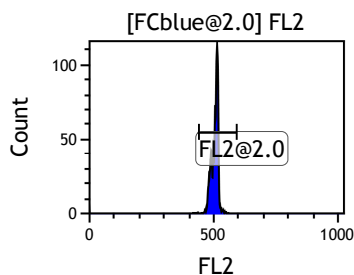

Gate	X-AMean	HP	X-CV
All	600.42	0.53	
FCblue@2.0	967.88	0.53	
FCred	320.63	1.07	
FCviolet	118.29	1.78	

Gate	X-AMean	HP	X-CV
All	505.53	0.91	
FL1@2.0	506.55	0.91	

Gate	X-AMean	HP	X-CV
All	503.16	1.00	
FL2@2.0	504.15	1.00	

Gate	X-AMean	HP	X-CV
All	497.68	1.10	
FL3@2.0	498.65	1.10	

Gate	X-AMean	HP	X-CV
All	489.24	1.21	
FL4@2.0	488.80	1.21	

Gate	X-AMean	HP	X-CV
All	485.50	1.22	
FL5@2.5	485.04	1.22	

Gate	X-AMean	HP	X-CV
All	505.53	0.59	
FL6@3.0	507.56	0.59	