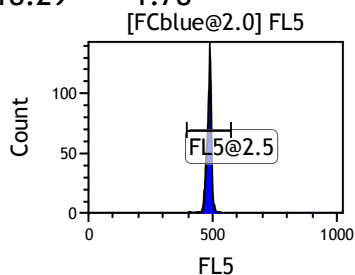

Gate	X-AMean	HP	X-CV
All	600.42	0.53	
FCblue@2.0	967.88	0.53	
FCred	320.63	1.07	
FCviolet	118.29	1.78	

Gate	X-AMean	HP	X-CV
All	505.53	0.91	
FL1@2.0	506.55	0.91	

Gate	X-AMean	HP	X-CV
All	503.16	1.00	
FL2@2.0	504.15	1.00	

Gate	X-AMean	HP	X-CV
All	497.68	1.10	
FL3@2.0	498.65	1.10	

Gate	X-AMean	HP	X-CV
All	489.24	1.21	
FL4@2.0	488.80	1.21	

Gate	X-AMean	HP	X-CV
All	485.50	1.22	
FL5@2.5	485.04	1.22	

Gate	X-AMean	HP	X-CV
All	505.53	0.59	
FL6@3.0	507.56	0.59	