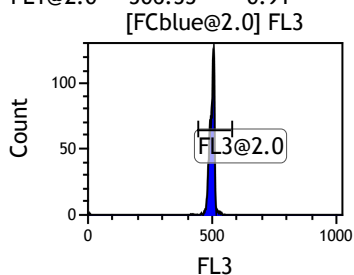

Gate	X-AMean	HP	X-CV
All	600.42	0.53	
FCblue@2.0	967.88	0.53	
FCred	320.63	1.07	
FCviolet	118.29	1.78	

Gate	X-AMean	HP	X-CV
All	505.53	0.91	
FL1@2.0	506.55	0.91	

Gate	X-AMean	HP	X-CV
All	503.16	1.00	
FL2@2.0	504.15	1.00	

Gate	X-AMean	HP	X-CV
All	497.68	1.10	
FL3@2.0	498.65	1.10	

Gate	X-AMean	HP	X-CV
All	489.24	1.21	
FL4@2.0	488.80	1.21	

Gate	X-AMean	HP	X-CV
All	485.50	1.22	
FL5@2.5	485.04	1.22	

Gate	X-AMean	HP	X-CV
All	505.53	0.59	
FL6@3.0	507.56	0.59	