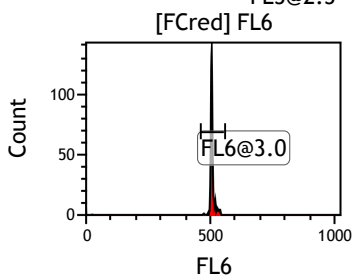

Gate	X-AMean	HP	X-CV
All	600.42	0.53	
FCblue@2.0	967.88	0.53	
FCred	320.63	1.07	
FCviolet	118.29	1.78	

Gate	X-AMean	HP	X-CV
All	505.53	0.91	
FL1@2.0	506.55	0.91	

Gate	X-AMean	HP	X-CV
All	503.16	1.00	
FL2@2.0	504.15	1.00	

Gate	X-AMean	HP	X-CV
All	497.68	1.10	
FL3@2.0	498.65	1.10	

Gate	X-AMean	HP	X-CV
All	489.24	1.21	
FL4@2.0	488.80	1.21	

Gate	X-AMean	HP	X-CV
All	485.50	1.22	
FL5@2.5	485.04	1.22	

Gate	X-AMean	HP	X-CV
All	505.53	0.59	
FL6@3.0	507.56	0.59	