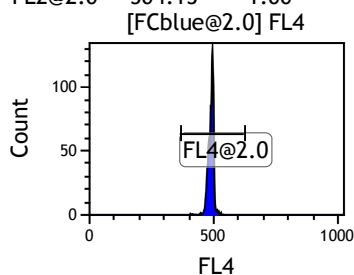

Gate	X-AMean	HP	X-CV
All	600.42	0.53	
FCblue@2.0	967.88	0.53	
FCred	320.63	1.07	
FCviolet	118.29	1.78	

Gate	X-AMean	HP	X-CV
All	505.53	0.91	
FL1@2.0	506.55	0.91	

Gate	X-AMean	HP	X-CV
All	503.16	1.00	
FL2@2.0	504.15	1.00	

Gate	X-AMean	HP	X-CV
All	497.68	1.10	
FL3@2.0	498.65	1.10	

Gate	X-AMean	HP	X-CV
All	489.24	1.21	
FL4@2.0	488.80	1.21	

Gate	X-AMean	HP	X-CV
All	485.50	1.22	
FL5@2.5	485.04	1.22	

Gate	X-AMean	HP	X-CV
All	505.53	0.59	
FL6@3.0	507.56	0.59	