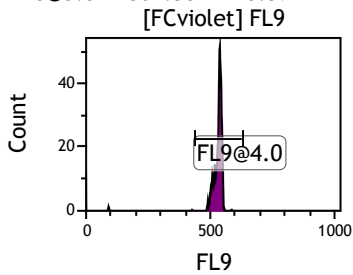

Gate	X-AMean	HP	X-CV
All	600.42	0.53	
FCblue@2.0	967.88	0.53	
FCred	320.63	1.07	
FCviolet	118.29	1.78	

Gate	X-AMean	HP	X-CV
All	505.53	0.91	
FL1@2.0	506.55	0.91	

Gate	X-AMean	HP	X-CV
All	503.16	1.00	
FL2@2.0	504.15	1.00	

Gate	X-AMean	HP	X-CV
All	497.68	1.10	
FL3@2.0	498.65	1.10	

Gate	X-AMean	HP	X-CV
All	489.24	1.21	
FL4@2.0	488.80	1.21	

Gate	X-AMean	HP	X-CV
All	485.50	1.22	
FL5@2.5	485.04	1.22	

Gate	X-AMean	HP	X-CV
All	505.53	0.59	
FL6@3.0	507.56	0.59	

Gate	X-AMean	HP	X-CV
All	499.66	0.76	
FL7@3.0	501.67	0.76	

Gate	X-AMean	HP	X-CV
All	522.29	0.73	
FL8@3.0	524.40	0.73	

Gate	X-AMean	HP	X-CV
All	525.41	1.03	
FL9@4.0	531.99	1.03	

Gate	X-AMean	HP	X-CV
All	520.23	0.89	
FL10@4.0	525.18	0.89	