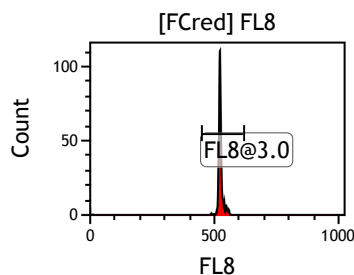

Gate	X-AMean	HP	X-CV
All	497.68	1.10	
FL3@2.0	498.65	1.10	

Gate	X-AMean	HP	X-CV
All	489.24	1.21	
FL4@2.0	488.80	1.21	

Gate	X-AMean	HP	X-CV
All	485.50	1.22	
FL5@2.5	485.04	1.22	

Gate	X-AMean	HP	X-CV
All	505.53	0.59	
FL6@3.0	507.56	0.59	

Gate	X-AMean	HP	X-CV
All	499.66	0.76	
FL7@3.0	501.67	0.76	

Gate	X-AMean	HP	X-CV
All	522.29	0.73	
FL8@3.0	524.40	0.73	

Gate	X-AMean	HP	X-CV
All	525.41	1.03	
FL9@4.0	531.99	1.03	

Gate	X-AMean	HP	X-CV
All	520.23	0.89	
FL10@4.0	525.18	0.89	