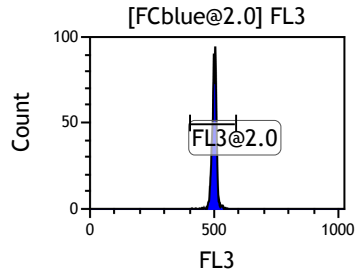

Gate	X-AMean	HP	X-CV
All	511.94		1.23
FL1@2.0	511.79		1.23

Gate	X-AMean	HP	X-CV
All	509.69		1.07
FL2@2.0	509.78		1.07

Gate	X-AMean	HP	X-CV
All	640.90		0.57
FCblue@2.0	973.84		0.57
FCred	320.97		1.60
FCviolet	119.54		1.75

Gate	X-AMean	HP	X-CV
All	500.15		1.26
FL3@2.0	500.15		1.26

Gate	X-AMean	HP	X-CV
All	502.29		1.67
FL4@2.0	502.26		1.67

Gate	X-AMean	HP	X-CV
All	512.50		1.40
FL5@2.5	512.50		1.40

Gate	X-AMean	HP	X-CV
All	520.32		0.82
FL6@3.0	521.01		0.82