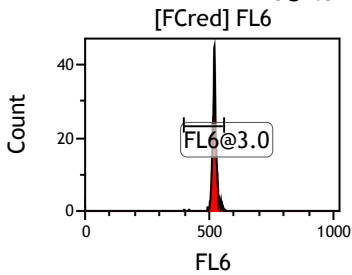

Gate	X-AMean	HP	X-CV
All	511.94		1.23
FL1@2.0	511.79		1.23

Gate	X-AMean	HP	X-CV
All	509.69		1.07
FL2@2.0	509.78		1.07

Gate	X-AMean	HP	X-CV
All	640.90		0.57
FCblue@2.0	973.84		0.57
FCred	320.97		1.60
FCviolet	119.54		1.75

Gate	X-AMean	HP	X-CV
All	500.15		1.26
FL3@2.0	500.15		1.26

Gate	X-AMean	HP	X-CV
All	502.29		1.67
FL4@2.0	502.26		1.67

Gate	X-AMean	HP	X-CV
All	512.50		1.40
FL5@2.5	512.50		1.40

Gate	X-AMean	HP	X-CV
All	520.32		0.82
FL6@3.0	521.01		0.82