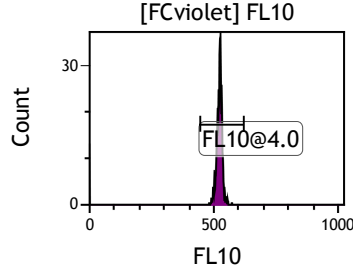

Gate	X-AMean	HP	X-CV
All	500.15		1.26
FL3@2.0	500.15		1.26

Gate	X-AMean	HP	X-CV
All	502.29		1.67
FL4@2.0	502.26		1.67

Gate	X-AMean	HP	X-CV
All	512.50		1.40
FL5@2.5	512.50		1.40

Gate	X-AMean	HP	X-CV
All	520.32		0.82
FL6@3.0	521.01		0.82

Gate	X-AMean	HP	X-CV
All	499.67		0.93
FL7@3.0	500.75		0.93

Gate	X-AMean	HP	X-CV
All	513.81		1.31
FL8@3.0	514.56		1.31

Gate	X-AMean	HP	X-CV
All	516.97		0.88
FL9@4.0	525.07		0.88

Gate	X-AMean	HP	X-CV
All	514.64		0.49
FL10@4.0	522.70		0.49