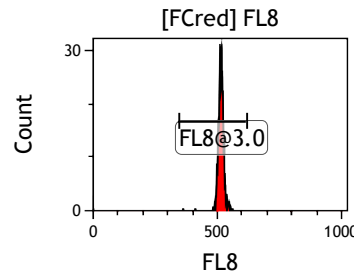

Gate	X-AMean	HP	X-CV
All	511.94		1.23
FL1@2.0	511.79		1.23

Gate	X-AMean	HP	X-CV
All	509.69		1.07
FL2@2.0	509.78		1.07

Gate	X-AMean	HP	X-CV
All	640.90		0.57
FCblue@2.0	973.84		0.57
FCred	320.97		1.60
FCviolet	119.54		1.75

Gate	X-AMean	HP	X-CV
All	500.15		1.26
FL3@2.0	500.15		1.26

Gate	X-AMean	HP	X-CV
All	502.29		1.67
FL4@2.0	502.26		1.67

Gate	X-AMean	HP	X-CV
All	512.50		1.40
FL5@2.5	512.50		1.40

Gate	X-AMean	HP	X-CV
All	520.32		0.82
FL6@3.0	521.01		0.82