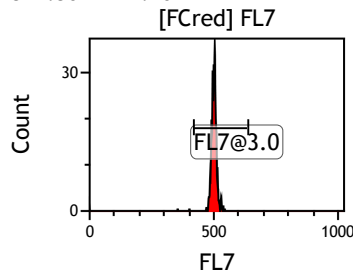

Gate	X-AMean	HP	X-CV
All	511.94		1.23
FL1@2.0	511.79		1.23

Gate	X-AMean	HP	X-CV
All	509.69		1.07
FL2@2.0	509.78		1.07

Gate	X-AMean	HP	X-CV
All	640.90		0.57
FCblue@2.0	973.84		0.57
FCred	320.97		1.60
FCviolet	119.54		1.75

Gate	X-AMean	HP	X-CV
All	500.15		1.26
FL3@2.0	500.15		1.26

Gate	X-AMean	HP	X-CV
All	502.29		1.67
FL4@2.0	502.26		1.67

Gate	X-AMean	HP	X-CV
All	512.50		1.40
FL5@2.5	512.50		1.40

Gate	X-AMean	HP	X-CV
All	520.32		0.82
FL6@3.0	521.01		0.82