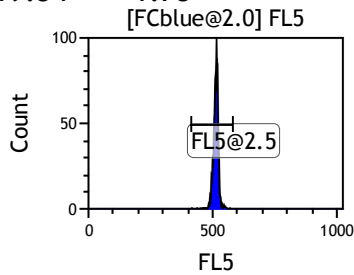

Gate	X-AMean	HP	X-CV
All	511.94		1.23
FL1@2.0	511.79		1.23

Gate	X-AMean	HP	X-CV
All	509.69		1.07
FL2@2.0	509.78		1.07

Gate	X-AMean	HP	X-CV
All	640.90		0.57
FCblue@2.0	973.84		0.57
FCred	320.97		1.60
FCviolet	119.54		1.75

Gate	X-AMean	HP	X-CV
All	500.15		1.26
FL3@2.0	500.15		1.26

Gate	X-AMean	HP	X-CV
All	502.29		1.67
FL4@2.0	502.26		1.67

Gate	X-AMean	HP	X-CV
All	512.50		1.40
FL5@2.5	512.50		1.40

Gate	X-AMean	HP	X-CV
All	520.32		0.82
FL6@3.0	521.01		0.82