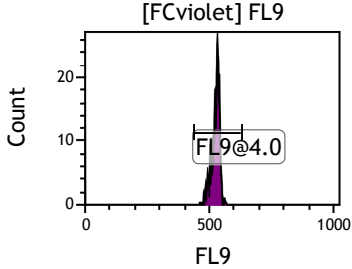

Gate	X-AMean	HP	X-CV
All	511.94		1.23
FL1@2.0	511.79		1.23

Gate	X-AMean	HP	X-CV
All	509.69		1.07
FL2@2.0	509.78		1.07

Gate	X-AMean	HP	X-CV
All	640.90		0.57
FCblue@2.0	973.84		0.57
FCred	320.97		1.60
FCviolet	119.54		1.75

Gate	X-AMean	HP	X-CV
All	500.15		1.26
FL3@2.0	500.15		1.26

Gate	X-AMean	HP	X-CV
All	502.29		1.67
FL4@2.0	502.26		1.67

Gate	X-AMean	HP	X-CV
All	512.50		1.40
FL5@2.5	512.50		1.40

Gate	X-AMean	HP	X-CV
All	520.32		0.82
FL6@3.0	521.01		0.82

Gate	X-AMean	HP	X-CV
All	499.67		0.93
FL7@3.0	500.75		0.93

Gate	X-AMean	HP	X-CV
All	513.81		1.31
FL8@3.0	514.56		1.31

Gate	X-AMean	HP	X-CV
All	516.97		0.88
FL9@4.0	525.07		0.88

Gate	X-AMean	HP	X-CV
All	514.64		0.49
FL10@4.0	522.70		0.49