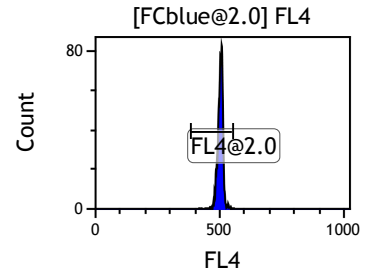

Gate	X-AMean	HP	X-CV
All	511.94		1.23
FL1@2.0	511.79		1.23

Gate	X-AMean	HP	X-CV
All	509.69		1.07
FL2@2.0	509.78		1.07

Gate	X-AMean	HP	X-CV
All	640.90		0.57
FCblue@2.0	973.84		0.57
FCred	320.97		1.60
FCviolet	119.54		1.75

Gate	X-AMean	HP	X-CV
All	500.15		1.26
FL3@2.0	500.15		1.26

Gate	X-AMean	HP	X-CV
All	502.29		1.67
FL4@2.0	502.26		1.67

Gate	X-AMean	HP	X-CV
All	512.50		1.40
FL5@2.5	512.50		1.40

Gate	X-AMean	HP	X-CV
All	520.32		0.82
FL6@3.0	521.01		0.82