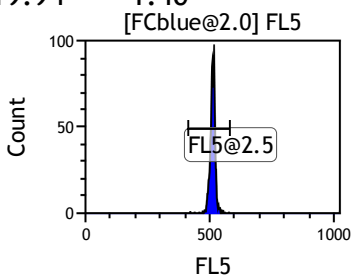

Gate	X-AMean	HP	X-CV
All	652.92	0.44	
FCblue@2.0	975.49	0.44	
FCred	321.54	1.20	
FCviolet	119.94	1.40	

Gate	X-AMean	HP	X-CV
All	514.14	0.98	
FL1@2.0	514.40	0.98	

Gate	X-AMean	HP	X-CV
All	512.80	0.81	
FL2@2.0	513.42	0.81	

Gate	X-AMean	HP	X-CV
All	499.24	1.44	
FL3@2.0	499.75	1.44	

Gate	X-AMean	HP	X-CV
All	502.35	1.00	
FL4@2.0	501.78	1.00	

Gate	X-AMean	HP	X-CV
All	512.49	1.40	
FL5@2.5	511.96	1.40	

Gate	X-AMean	HP	X-CV
All	520.83	0.98	
FL6@3.0	521.90	0.98	