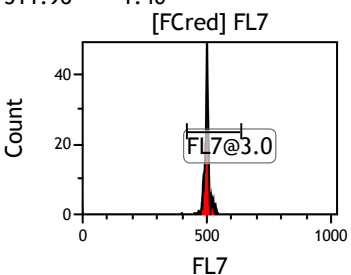

Gate	X-AMean	HP	X-CV
All	499.24	1.44	
FL3@2.0	499.75	1.44	

Gate	X-AMean	HP	X-CV
All	502.35	1.00	
FL4@2.0	501.78	1.00	

Gate	X-AMean	HP	X-CV
All	512.49	1.40	
FL5@2.5	511.96	1.40	

Gate	X-AMean	HP	X-CV
All	520.83	0.98	
FL6@3.0	521.90	0.98	

Gate	X-AMean	HP	X-CV
All	499.43	0.59	
FL7@3.0	500.96	0.59	

Gate	X-AMean	HP	X-CV
All	515.77	0.99	
FL8@3.0	517.21	0.99	

Gate	X-AMean	HP	X-CV
All	513.93	0.89	
FL9@4.0	519.21	0.89	

Gate	X-AMean	HP	X-CV
All	514.30	1.23	
FL10@4.0	519.54	1.23	