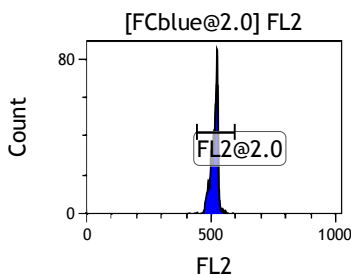

Gate	X-AMean	HP	X-CV
All	652.92	0.44	
FCblue@2.0	975.49	0.44	
FCred	321.54	1.20	
FCviolet	119.94	1.40	

Gate	X-AMean	HP	X-CV
All	514.14	0.98	
FL1@2.0	514.40	0.98	

Gate	X-AMean	HP	X-CV
All	512.80	0.81	
FL2@2.0	513.42	0.81	

Gate	X-AMean	HP	X-CV
All	499.24	1.44	
FL3@2.0	499.75	1.44	

Gate	X-AMean	HP	X-CV
All	502.35	1.00	
FL4@2.0	501.78	1.00	

Gate	X-AMean	HP	X-CV
All	512.49	1.40	
FL5@2.5	511.96	1.40	

Gate	X-AMean	HP	X-CV
All	520.83	0.98	
FL6@3.0	521.90	0.98	