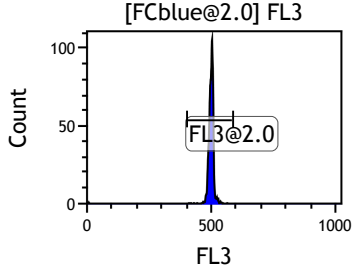

Gate	X-AMean	HP	X-CV
All	652.92	0.44	
FCblue@2.0	975.49	0.44	
FCred	321.54	1.20	
FCviolet	119.94	1.40	

Gate	X-AMean	HP	X-CV
All	514.14	0.98	
FL1@2.0	514.40	0.98	

Gate	X-AMean	HP	X-CV
All	512.80	0.81	
FL2@2.0	513.42	0.81	

Gate	X-AMean	HP	X-CV
All	499.24	1.44	
FL3@2.0	499.75	1.44	

Gate	X-AMean	HP	X-CV
All	502.35	1.00	
FL4@2.0	501.78	1.00	

Gate	X-AMean	HP	X-CV
All	512.49	1.40	
FL5@2.5	511.96	1.40	

Gate	X-AMean	HP	X-CV
All	520.83	0.98	
FL6@3.0	521.90	0.98	