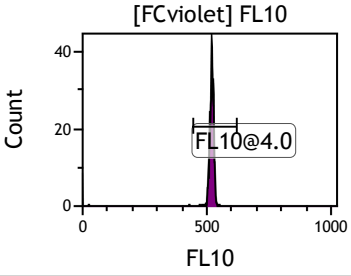

Gate	X-AMean	HP	X-CV
All	652.92	0.44	
FCblue@2.0	975.49	0.44	
FCred	321.54	1.20	
FCviolet	119.94	1.40	

Gate	X-AMean	HP	X-CV
All	514.14	0.98	
FL1@2.0	514.40	0.98	

Gate	X-AMean	HP	X-CV
All	512.80	0.81	
FL2@2.0	513.42	0.81	

Gate	X-AMean	HP	X-CV
All	499.24	1.44	
FL3@2.0	499.75	1.44	

Gate	X-AMean	HP	X-CV
All	502.35	1.00	
FL4@2.0	501.78	1.00	

Gate	X-AMean	HP	X-CV
All	512.49	1.40	
FL5@2.5	511.96	1.40	

Gate	X-AMean	HP	X-CV
All	520.83	0.98	
FL6@3.0	521.90	0.98	

Gate	X-AMean	HP	X-CV
All	499.43	0.59	
FL7@3.0	500.96	0.59	

Gate	X-AMean	HP	X-CV
All	515.77	0.99	
FL8@3.0	517.21	0.99	

Gate	X-AMean	HP	X-CV
All	513.93	0.89	
FL9@4.0	519.21	0.89	

Gate	X-AMean	HP	X-CV
All	514.30	1.23	
FL10@4.0	519.54	1.23	