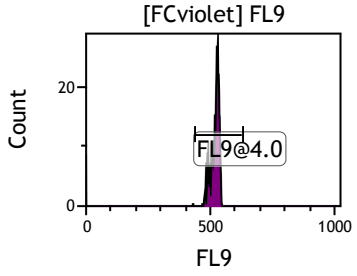

Gate	X-AMean	HP	X-CV
All	652.92	0.44	
FCblue@2.0	975.49	0.44	
FCred	321.54	1.20	
FCviolet	119.94	1.40	

Gate	X-AMean	HP	X-CV
All	514.14	0.98	
FL1@2.0	514.40	0.98	

Gate	X-AMean	HP	X-CV
All	512.80	0.81	
FL2@2.0	513.42	0.81	

Gate	X-AMean	HP	X-CV
All	499.24	1.44	
FL3@2.0	499.75	1.44	

Gate	X-AMean	HP	X-CV
All	502.35	1.00	
FL4@2.0	501.78	1.00	

Gate	X-AMean	HP	X-CV
All	512.49	1.40	
FL5@2.5	511.96	1.40	

Gate	X-AMean	HP	X-CV
All	520.83	0.98	
FL6@3.0	521.90	0.98	

Gate	X-AMean	HP	X-CV
All	499.43	0.59	
FL7@3.0	500.96	0.59	

Gate	X-AMean	HP	X-CV
All	515.77	0.99	
FL8@3.0	517.21	0.99	

Gate	X-AMean	HP	X-CV
All	513.93	0.89	
FL9@4.0	519.21	0.89	

Gate	X-AMean	HP	X-CV
All	514.30	1.23	
FL10@4.0	519.54	1.23	