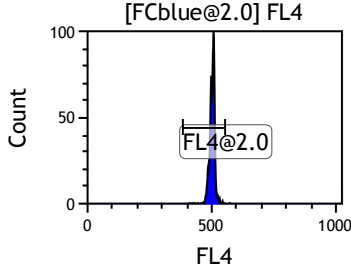

Gate	X-AMean	HP	X-CV
All	652.92	0.44	
FCblue@2.0	975.49	0.44	
FCred	321.54	1.20	
FCviolet	119.94	1.40	

Gate	X-AMean	HP	X-CV
All	514.14	0.98	
FL1@2.0	514.40	0.98	

Gate	X-AMean	HP	X-CV
All	512.80	0.81	
FL2@2.0	513.42	0.81	

Gate	X-AMean	HP	X-CV
All	499.24	1.44	
FL3@2.0	499.75	1.44	

Gate	X-AMean	HP	X-CV
All	502.35	1.00	
FL4@2.0	501.78	1.00	

Gate	X-AMean	HP	X-CV
All	512.49	1.40	
FL5@2.5	511.96	1.40	

Gate	X-AMean	HP	X-CV
All	520.83	0.98	
FL6@3.0	521.90	0.98	