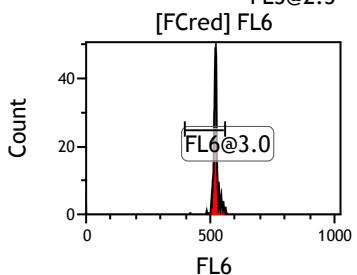

Gate	X-AMean	HP	X-CV
All	652.92	0.44	
FCblue@2.0	975.49	0.44	
FCred	321.54	1.20	
FCviolet	119.94	1.40	

Gate	X-AMean	HP	X-CV
All	514.14	0.98	
FL1@2.0	514.40	0.98	

Gate	X-AMean	HP	X-CV
All	512.80	0.81	
FL2@2.0	513.42	0.81	

Gate	X-AMean	HP	X-CV
All	499.24	1.44	
FL3@2.0	499.75	1.44	

Gate	X-AMean	HP	X-CV
All	502.35	1.00	
FL4@2.0	501.78	1.00	

Gate	X-AMean	HP	X-CV
All	512.49	1.40	
FL5@2.5	511.96	1.40	

Gate	X-AMean	HP	X-CV
All	520.83	0.98	
FL6@3.0	521.90	0.98	