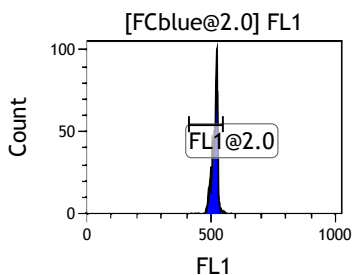

Gate	X-AMean	HP	X-CV
All	652.92	0.44	
FCblue@2.0	975.49	0.44	
FCred	321.54	1.20	
FCviolet	119.94	1.40	

Gate	X-AMean	HP	X-CV
All	514.14	0.98	
FL1@2.0	514.40	0.98	

Gate	X-AMean	HP	X-CV
All	512.80	0.81	
FL2@2.0	513.42	0.81	

Gate	X-AMean	HP	X-CV
All	499.24	1.44	
FL3@2.0	499.75	1.44	

Gate	X-AMean	HP	X-CV
All	502.35	1.00	
FL4@2.0	501.78	1.00	

Gate	X-AMean	HP	X-CV
All	512.49	1.40	
FL5@2.5	511.96	1.40	

Gate	X-AMean	HP	X-CV
All	520.83	0.98	
FL6@3.0	521.90	0.98	