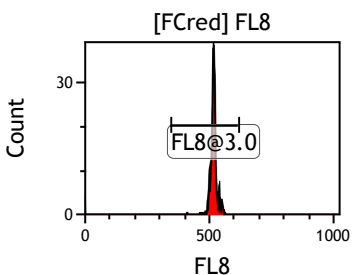

Gate	X-AMean	HP	X-CV
All	499.24	1.44	
FL3@2.0	499.75	1.44	

Gate	X-AMean	HP	X-CV
All	502.35	1.00	
FL4@2.0	501.78	1.00	

Gate	X-AMean	HP	X-CV
All	512.49	1.40	
FL5@2.5	511.96	1.40	

Gate	X-AMean	HP	X-CV
All	520.83	0.98	
FL6@3.0	521.90	0.98	

Gate	X-AMean	HP	X-CV
All	499.43	0.59	
FL7@3.0	500.96	0.59	

Gate	X-AMean	HP	X-CV
All	515.77	0.99	
FL8@3.0	517.21	0.99	

Gate	X-AMean	HP	X-CV
All	513.93	0.89	
FL9@4.0	519.21	0.89	

Gate	X-AMean	HP	X-CV
All	514.30	1.23	
FL10@4.0	519.54	1.23	