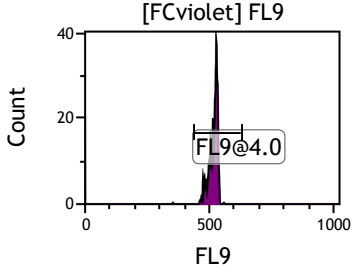

Gate	X-AMean	HP	X-CV
All	494.55	1.11	
FL1@2.0	494.63	1.11	

Gate	X-AMean	HP	X-CV
All	483.42	1.13	
FL2@2.0	483.68	1.13	

Gate	X-AMean	HP	X-CV
All	424.06	1.52	
FCblue@2.0	705.43	0.54	
FCred	229.68	0.93	
FCviolet	83.28	1.52	

Gate	X-AMean	HP	X-CV
All	485.87	0.78	
FL3@2.0	486.04	0.78	

Gate	X-AMean	HP	X-CV
All	483.22	1.13	
FL4@2.0	483.34	1.13	

Gate	X-AMean	HP	X-CV
All	479.02	1.24	
FL5@2.5	479.20	1.24	

Gate	X-AMean	HP	X-CV
All	518.19	0.90	
FL6@3.0	519.31	0.90	

Gate	X-AMean	HP	X-CV
All	505.69	1.00	
FL7@3.0	506.93	1.00	

Gate	X-AMean	HP	X-CV
All	500.75	0.68	
FL8@3.0	501.87	0.68	

Gate	X-AMean	HP	X-CV
All	506.30	0.88	
FL9@4.0	516.49	0.88	

Gate	X-AMean	HP	X-CV
All	494.89	1.17	
FL10@4.0	504.47	1.17	