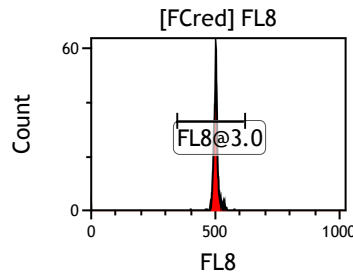

Gate	X-AMean	HP	X-CV
All	494.55	1.11	
FL1@2.0	494.63	1.11	

Gate	X-AMean	HP	X-CV
All	483.42	1.13	
FL2@2.0	483.68	1.13	

Gate	X-AMean	HP	X-CV
All	424.06	1.52	
FCblue@2.0	705.43	0.54	
FCred	229.68	0.93	
FCviolet	83.28	1.52	

Gate	X-AMean	HP	X-CV
All	485.87	0.78	
FL3@2.0	486.04	0.78	

Gate	X-AMean	HP	X-CV
All	483.22	1.13	
FL4@2.0	483.34	1.13	

Gate	X-AMean	HP	X-CV
All	479.02	1.24	
FL5@2.5	479.20	1.24	

Gate	X-AMean	HP	X-CV
All	518.19	0.90	
FL6@3.0	519.31	0.90	