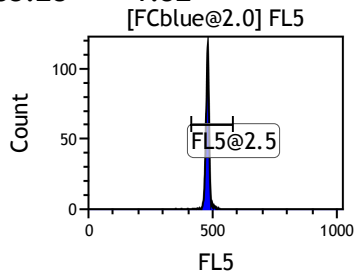

Gate	X-AMean	HP	X-CV
All	494.55	1.11	
FL1@2.0	494.63	1.11	

Gate	X-AMean	HP	X-CV
All	483.42	1.13	
FL2@2.0	483.68	1.13	

Gate	X-AMean	HP	X-CV
All	424.06	1.52	
FCblue@2.0	705.43	0.54	
FCred	229.68	0.93	
FCviolet	83.28	1.52	

Gate	X-AMean	HP	X-CV
All	485.87	0.78	
FL3@2.0	486.04	0.78	

Gate	X-AMean	HP	X-CV
All	483.22	1.13	
FL4@2.0	483.34	1.13	

Gate	X-AMean	HP	X-CV
All	479.02	1.24	
FL5@2.5	479.20	1.24	

Gate	X-AMean	HP	X-CV
All	518.19	0.90	
FL6@3.0	519.31	0.90	