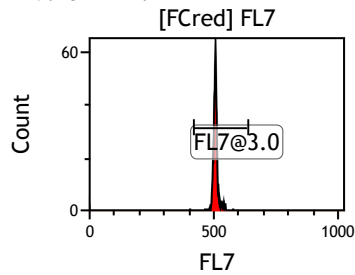

Gate	X-AMean	HP	X-CV
All	494.55	1.11	
FL1@2.0	494.63	1.11	

Gate	X-AMean	HP	X-CV
All	483.42	1.13	
FL2@2.0	483.68	1.13	

Gate	X-AMean	HP	X-CV
All	424.06	1.52	
FCblue@2.0	705.43	0.54	
FCred	229.68	0.93	
FCviolet	83.28	1.52	

Gate	X-AMean	HP	X-CV
All	485.87	0.78	
FL3@2.0	486.04	0.78	

Gate	X-AMean	HP	X-CV
All	483.22	1.13	
FL4@2.0	483.34	1.13	

Gate	X-AMean	HP	X-CV
All	479.02	1.24	
FL5@2.5	479.20	1.24	

Gate	X-AMean	HP	X-CV
All	518.19	0.90	
FL6@3.0	519.31	0.90	