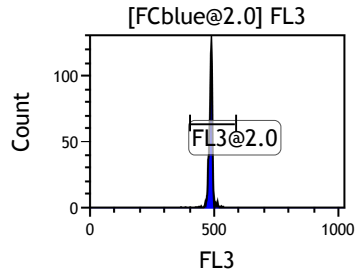

Gate	X-AMean	HP	X-CV
All	494.55	1.11	
FL1@2.0	494.63	1.11	

Gate	X-AMean	HP	X-CV
All	483.42	1.13	
FL2@2.0	483.68	1.13	

Gate	X-AMean	HP	X-CV
All	424.06	1.52	
FCblue@2.0	705.43	0.54	
FCred	229.68	0.93	
FCviolet	83.28	1.52	

Gate	X-AMean	HP	X-CV
All	485.87	0.78	
FL3@2.0	486.04	0.78	

Gate	X-AMean	HP	X-CV
All	483.22	1.13	
FL4@2.0	483.34	1.13	

Gate	X-AMean	HP	X-CV
All	479.02	1.24	
FL5@2.5	479.20	1.24	

Gate	X-AMean	HP	X-CV
All	518.19	0.90	
FL6@3.0	519.31	0.90	