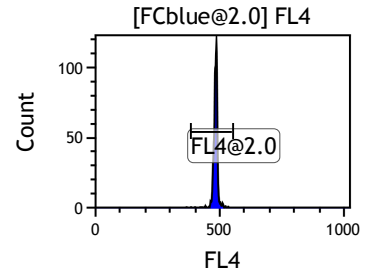

Gate	X-AMean	HP	X-CV
All	494.55	1.11	
FL1@2.0	494.63	1.11	

Gate	X-AMean	HP	X-CV
All	483.42	1.13	
FL2@2.0	483.68	1.13	

Gate	X-AMean	HP	X-CV
All	424.06	1.52	
FCblue@2.0	705.43	0.54	
FCred	229.68	0.93	
FCviolet	83.28	1.52	

Gate	X-AMean	HP	X-CV
All	485.87	0.78	
FL3@2.0	486.04	0.78	

Gate	X-AMean	HP	X-CV
All	483.22	1.13	
FL4@2.0	483.34	1.13	

Gate	X-AMean	HP	X-CV
All	479.02	1.24	
FL5@2.5	479.20	1.24	

Gate	X-AMean	HP	X-CV
All	518.19	0.90	
FL6@3.0	519.31	0.90	