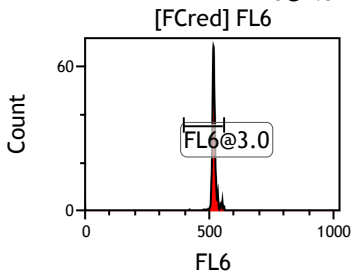

Gate	X-AMean	HP	X-CV
All	494.55	1.11	
FL1@2.0	494.63	1.11	

Gate	X-AMean	HP	X-CV
All	483.42	1.13	
FL2@2.0	483.68	1.13	

Gate	X-AMean	HP	X-CV
All	424.06	1.52	
FCblue@2.0	705.43	0.54	
FCred	229.68	0.93	
FCviolet	83.28	1.52	

Gate	X-AMean	HP	X-CV
All	485.87	0.78	
FL3@2.0	486.04	0.78	

Gate	X-AMean	HP	X-CV
All	483.22	1.13	
FL4@2.0	483.34	1.13	

Gate	X-AMean	HP	X-CV
All	479.02	1.24	
FL5@2.5	479.20	1.24	

Gate	X-AMean	HP	X-CV
All	518.19	0.90	
FL6@3.0	519.31	0.90	