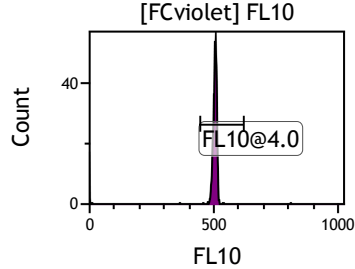

Gate	X-AMean	HP	X-CV
All	494.55	1.11	
FL1@2.0	494.63	1.11	

Gate	X-AMean	HP	X-CV
All	483.42	1.13	
FL2@2.0	483.68	1.13	

Gate	X-AMean	HP	X-CV
All	424.06	1.52	
FCblue@2.0	705.43	0.54	
FCred	229.68	0.93	
FCviolet	83.28	1.52	

Gate	X-AMean	HP	X-CV
All	485.87	0.78	
FL3@2.0	486.04	0.78	

Gate	X-AMean	HP	X-CV
All	483.22	1.13	
FL4@2.0	483.34	1.13	

Gate	X-AMean	HP	X-CV
All	479.02	1.24	
FL5@2.5	479.20	1.24	

Gate	X-AMean	HP	X-CV
All	518.19	0.90	
FL6@3.0	519.31	0.90	

Gate	X-AMean	HP	X-CV
All	505.69	1.00	
FL7@3.0	506.93	1.00	

Gate	X-AMean	HP	X-CV
All	500.75	0.68	
FL8@3.0	501.87	0.68	

Gate	X-AMean	HP	X-CV
All	506.30	0.88	
FL9@4.0	516.49	0.88	

Gate	X-AMean	HP	X-CV
All	494.89	1.17	
FL10@4.0	504.47	1.17	