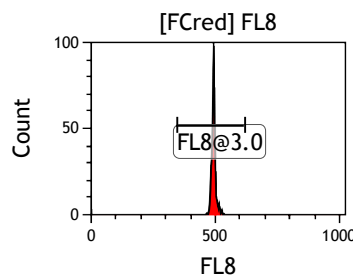

Gate	X-AMean	HP	X-CV
All	476.49	1.42	
FL3@2.0	477.09	1.42	

Gate	X-AMean	HP	X-CV
All	476.93	0.97	
FL4@2.0	476.04	0.97	

Gate	X-AMean	HP	X-CV
All	467.24	1.28	
FL5@2.5	466.41	1.28	

Gate	X-AMean	HP	X-CV
All	512.36	0.58	
FL6@3.0	515.44	0.58	

Gate	X-AMean	HP	X-CV
All	495.60	0.85	
FL7@3.0	498.58	0.85	

Gate	X-AMean	HP	X-CV
All	490.39	0.78	
FL8@3.0	493.33	0.78	

Gate	X-AMean	HP	X-CV
All	519.96	1.18	
FL9@4.0	526.07	1.18	

Gate	X-AMean	HP	X-CV
All	513.05	1.06	
FL10@4.0	518.93	1.06	