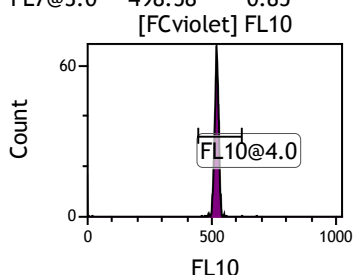

Gate	X-AMean	HP	X-CV
All	425.31	0.48	
FCblue@2.0	703.27	0.48	
FCred	229.47	0.93	
FCviolet	83.20	2.05	

Gate	X-AMean	HP	X-CV
All	493.89	1.61	
FL1@2.0	494.49	1.61	

Gate	X-AMean	HP	X-CV
All	479.71	0.96	
FL2@2.0	480.49	0.96	

Gate	X-AMean	HP	X-CV
All	476.49	1.42	
FL3@2.0	477.09	1.42	

Gate	X-AMean	HP	X-CV
All	476.93	0.97	
FL4@2.0	476.04	0.97	

Gate	X-AMean	HP	X-CV
All	467.24	1.28	
FL5@2.5	466.41	1.28	

Gate	X-AMean	HP	X-CV
All	512.36	0.58	
FL6@3.0	515.44	0.58	

Gate	X-AMean	HP	X-CV
All	495.60	0.85	
FL7@3.0	498.58	0.85	

Gate	X-AMean	HP	X-CV
All	490.39	0.78	
FL8@3.0	493.33	0.78	

Gate	X-AMean	HP	X-CV
All	519.96	1.18	
FL9@4.0	526.07	1.18	

Gate	X-AMean	HP	X-CV
All	513.05	1.06	
FL10@4.0	518.93	1.06	