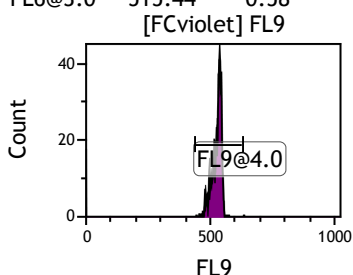

Gate	X-AMean	HP	X-CV
All	425.31	0.48	
FCblue@2.0	703.27	0.48	
FCred	229.47	0.93	
FCviolet	83.20	2.05	

Gate	X-AMean	HP	X-CV
All	493.89	1.61	
FL1@2.0	494.49	1.61	

Gate	X-AMean	HP	X-CV
All	479.71	0.96	
FL2@2.0	480.49	0.96	

Gate	X-AMean	HP	X-CV
All	476.49	1.42	
FL3@2.0	477.09	1.42	

Gate	X-AMean	HP	X-CV
All	476.93	0.97	
FL4@2.0	476.04	0.97	

Gate	X-AMean	HP	X-CV
All	467.24	1.28	
FL5@2.5	466.41	1.28	

Gate	X-AMean	HP	X-CV
All	512.36	0.58	
FL6@3.0	515.44	0.58	

Gate	X-AMean	HP	X-CV
All	495.60	0.85	
FL7@3.0	498.58	0.85	

Gate	X-AMean	HP	X-CV
All	490.39	0.78	
FL8@3.0	493.33	0.78	

Gate	X-AMean	HP	X-CV
All	519.96	1.18	
FL9@4.0	526.07	1.18	

Gate	X-AMean	HP	X-CV
All	513.05	1.06	
FL10@4.0	518.93	1.06	