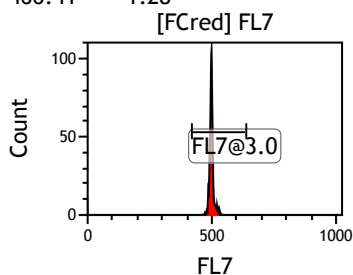

Gate	X-AMean	HP	X-CV
All	425.31	0.48	
FCblue@2.0	703.27	0.48	
FCred	229.47	0.93	
FCviolet	83.20	2.05	

Gate	X-AMean	HP	X-CV
All	493.89	1.61	
FL1@2.0	494.49	1.61	

Gate	X-AMean	HP	X-CV
All	479.71	0.96	
FL2@2.0	480.49	0.96	

Gate	X-AMean	HP	X-CV
All	476.49	1.42	
FL3@2.0	477.09	1.42	

Gate	X-AMean	HP	X-CV
All	476.93	0.97	
FL4@2.0	476.04	0.97	

Gate	X-AMean	HP	X-CV
All	467.24	1.28	
FL5@2.5	466.41	1.28	

Gate	X-AMean	HP	X-CV
All	512.36	0.58	
FL6@3.0	515.44	0.58	

Gate	X-AMean	HP	X-CV
All	495.60	0.85	
FL7@3.0	498.58	0.85	

Gate	X-AMean	HP	X-CV
All	490.39	0.78	
FL8@3.0	493.33	0.78	

Gate	X-AMean	HP	X-CV
All	519.96	1.18	
FL9@4.0	526.07	1.18	

Gate	X-AMean	HP	X-CV
All	513.05	1.06	
FL10@4.0	518.93	1.06	